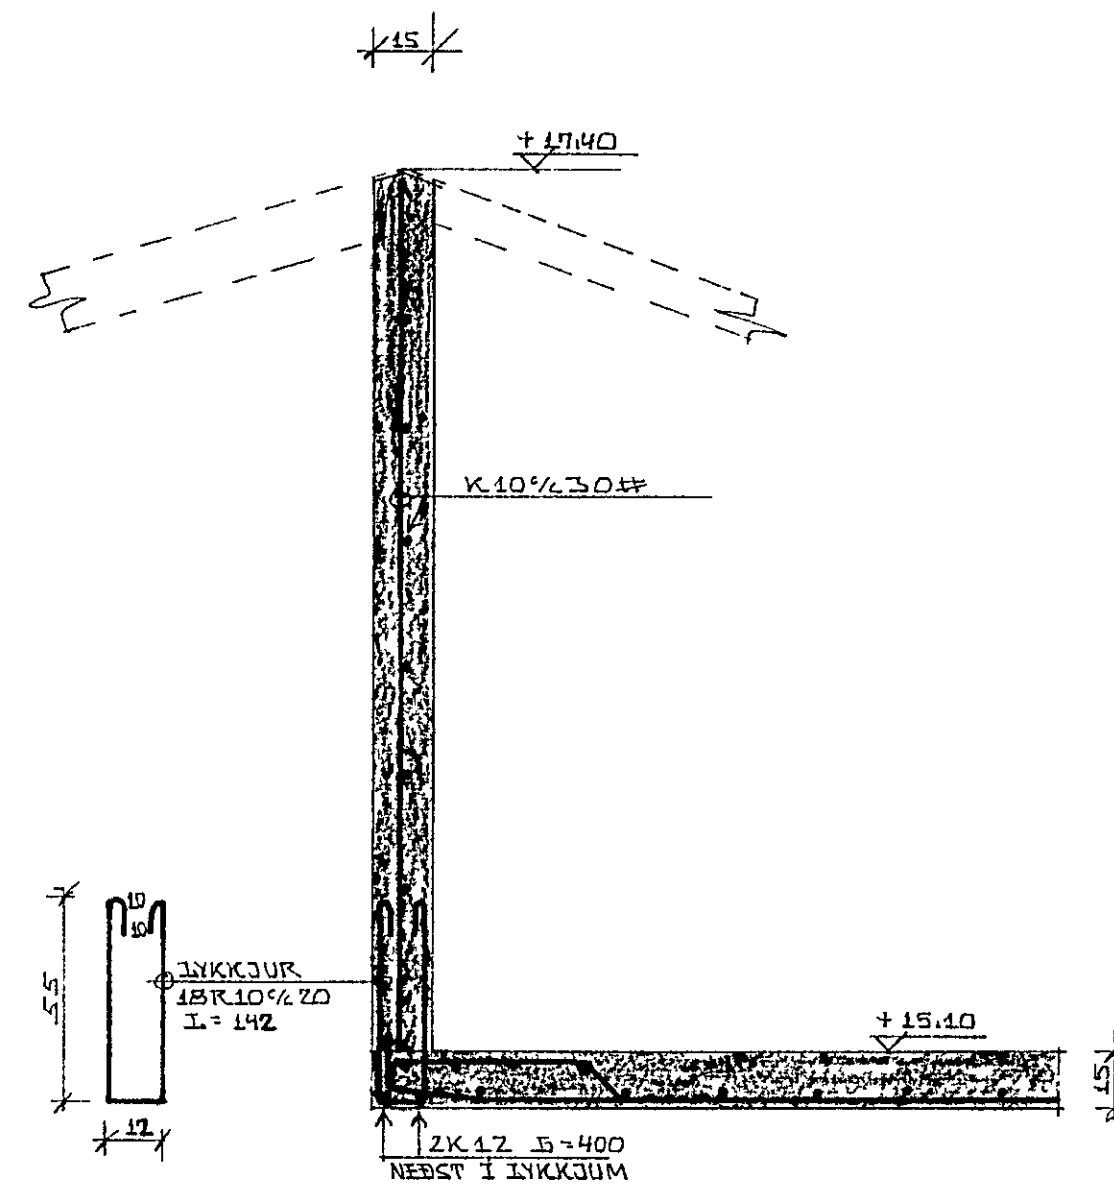

GRUNNMYND 1:50

SNID A-A 1:20

SKÝRINGAR O.F.L. SJÁ TEIKN. NR. -01 06-05

ÞÆKJARHVAMMUR 22, HAFNARFIRÐI.	DAGS 31-03-80
JÁRN Í PIÖTU YPIR HÆÐ.	HANNAÐ K.S.
MÆLIKVARÐI 1:50, 1:20	TEIKNAD K.S.
KRISTJÁN STEFÁNSSON TEIKNIFRÆÐINGUR P.Þ.F.I.	VERK NR. FLOKKUR
BRÉIÐVANGI 9, HAFNARFIRÐI SÍMI 52870	7910-01
	TEIKN NR.
	-07