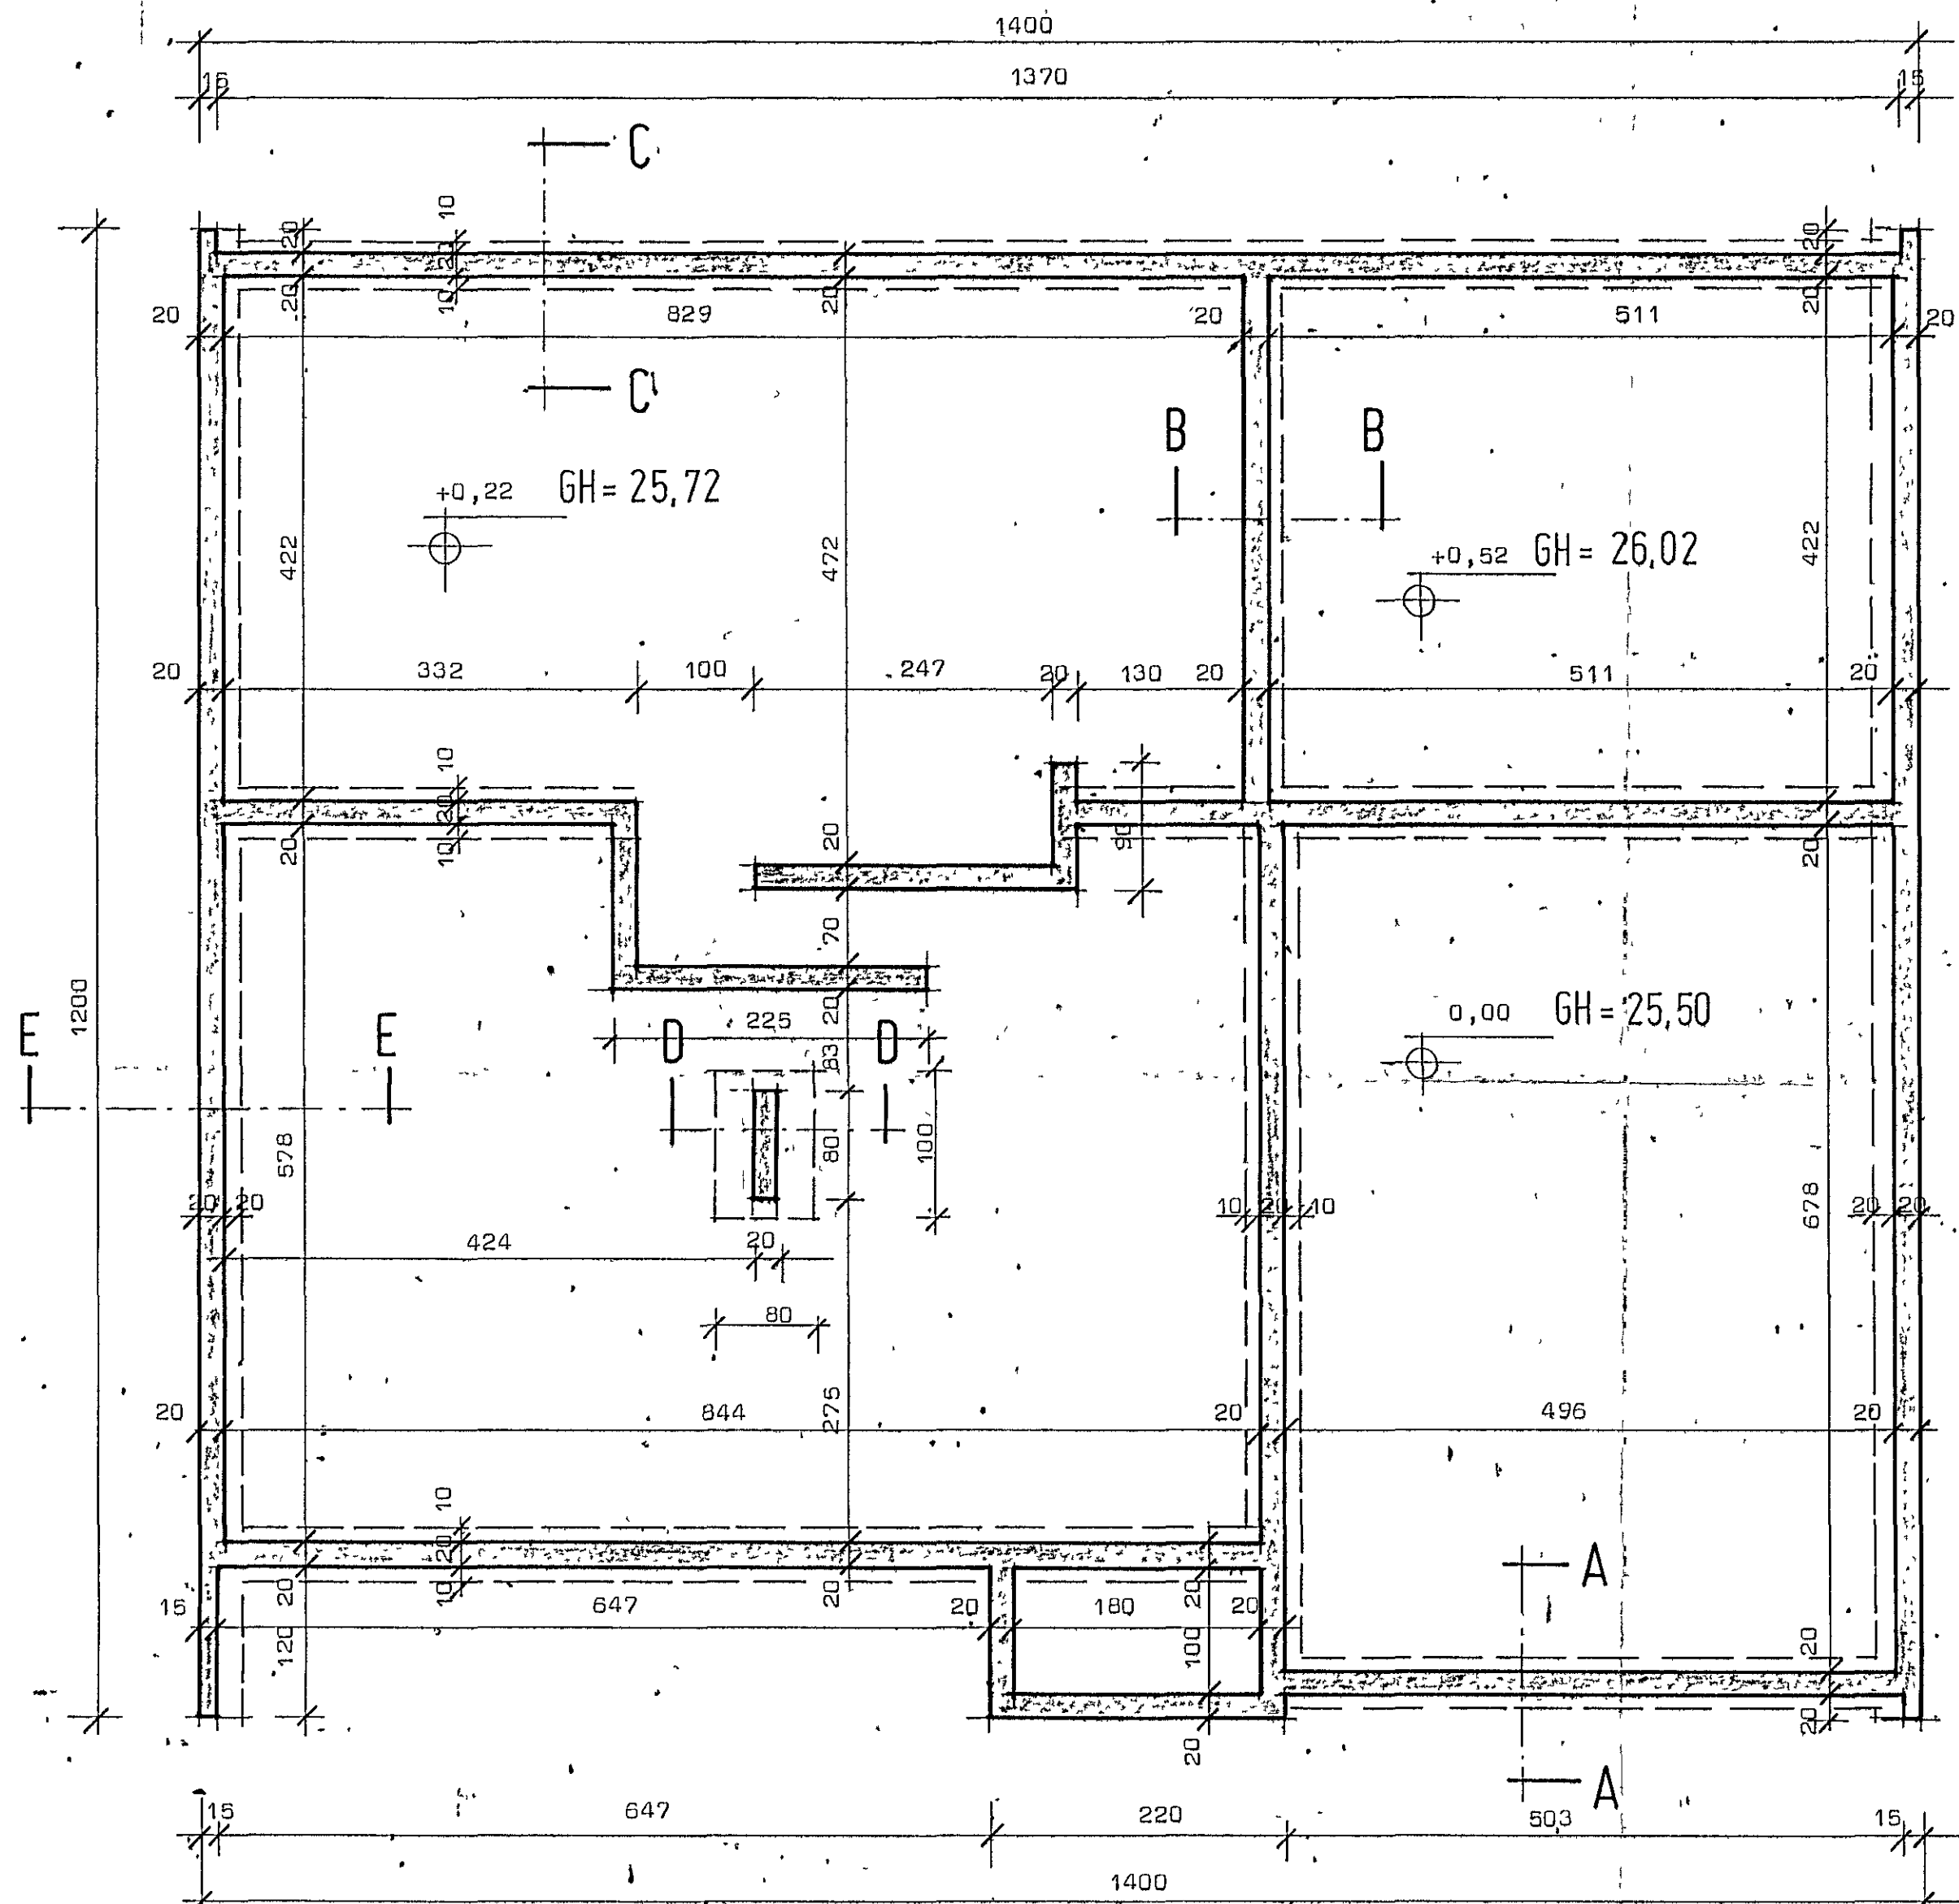

LÆKJARHVAMMUR 27 Hafnarfirði

**STADALHÚS** TÍÐ  
 TEIKNISTOFA SÍÐUMOLA 31 SÍMI 93141

VERKEFNI	DAGS.	1979	VERK NR
Undirstöður	MKV.	1:20 1:50	SU 34
Lækjarhvammur 27 Hafnarfirði	BR.		
	BLAD NR		
SIGURDUR GUÐMUNDSSON    SIGURDUR P. KRISTJÁNSSON    ETÍ			