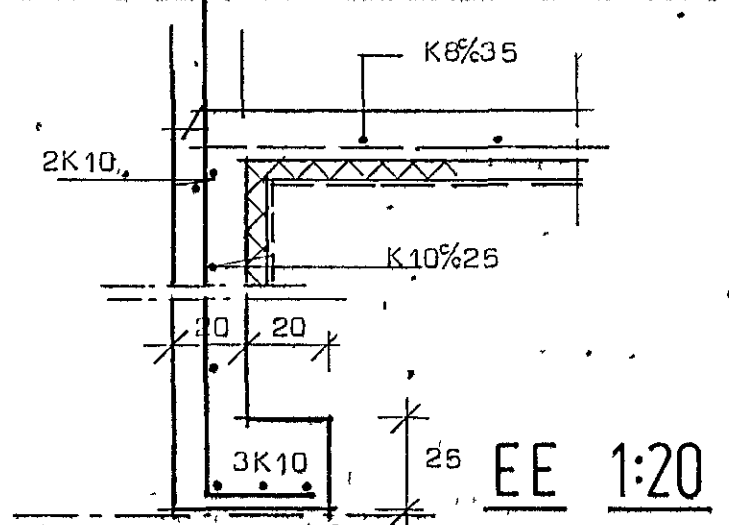

LÆKJARHVAMMUR 27 Hafnarfirði

**STADALHÚS** TÍÐ  
 TEIKNISTOFA SÍÐUMOLA 31 SÍMI 93141

VERKEFNI	DAGS.	1979	VERK NR
Undirstöður	MKV.	1:20 1:50	SU 34
Lækjarhvammur 27 Hafnarfirði	BR.		
	BLAD NR		
SIGURDUR GUÐMUNDSSON    SIGURDUR P. KRISTJÁNSSON    ETÍ			