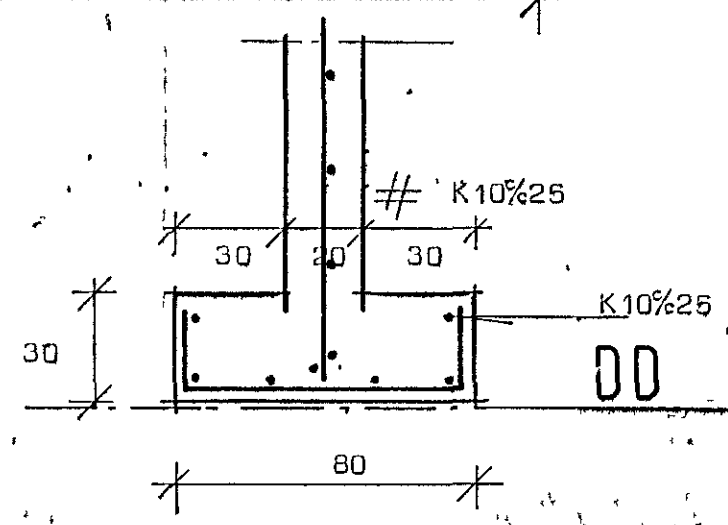

LÆKJARHVAMMUR 27 Hafnarfirði

**STADALHÚS** TÍÐ  
 TEIKNISTOFA SÍÐUMOLA 31 SÍMI 93141

VERKEFNI	DAGS.	1979	VERK NR
Undirstöður	MKV.	1:20 1:50	SU 34
Lækjarhvammur 27 Hafnarfirði	BR.		
	BLAD NR		
SIGURDUR GUÐMUNDSSON    SIGURDUR P. KRISTJÁNSSON    ETÍ			