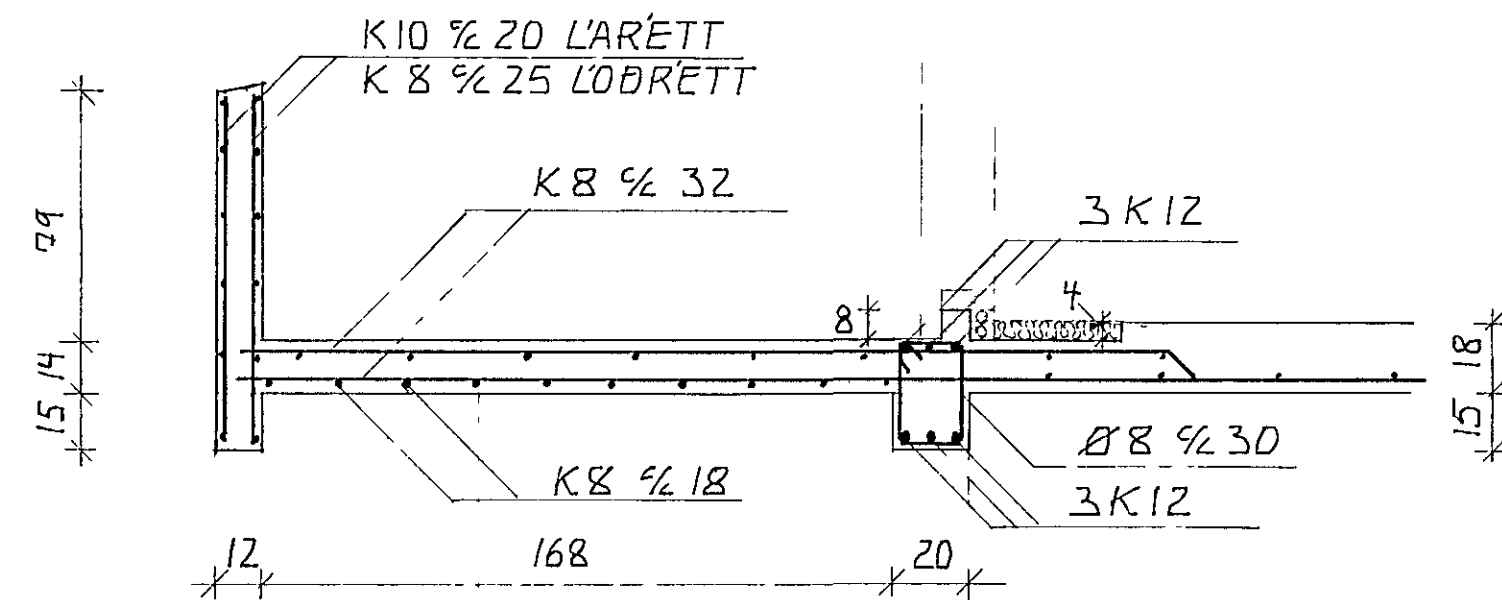

SNID D-D

SNID B-B

SNID F-F

SNID E-E

ÞJA EINNIG BLAÐ B05

*Gunnar Ingi Ragnarsson*

LÆKJARHVAMMUR 9	HAFNARFIRÐI	VERKNR 117
JARNATEIKNING	SNID 1 TRÖPPUR OG	M 1:20
BITA		
GUNNAR INGI RAGNARSSON	FVFI	B06
LAUFASVEGI 54	REYKJAVIK S 1690B	JAN 1980