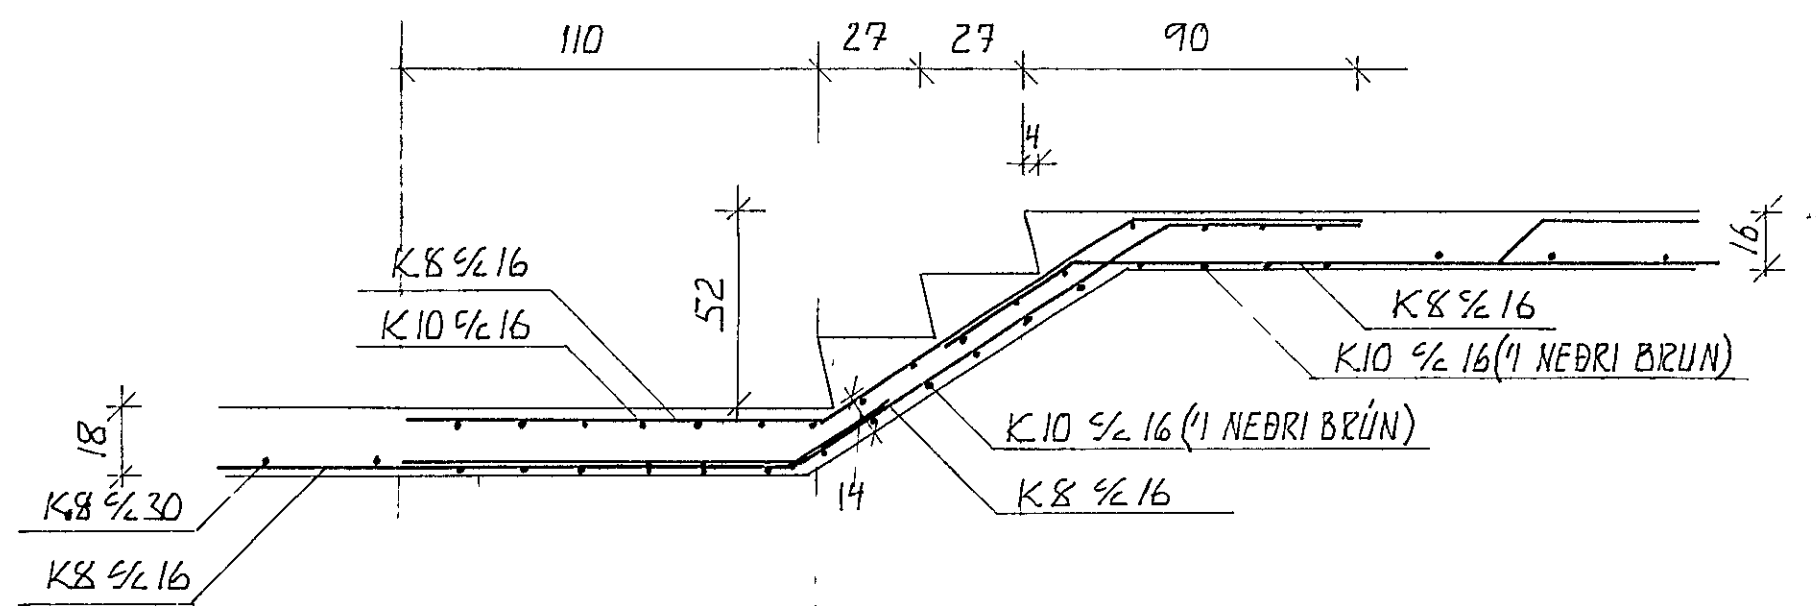

SNID D-D

SNID B-B

SNID F-F

SNID E-E

ÞJA EINNIG BLAÐ B05

*Gunnar Ingi Ragnarsson*

LÆKJARHVAMMUR 9	HAFNARFIRÐI	VERKNR 117
JARNATEIKNING	SNID 1 TRÖPPUR OG	M 1:20
BITA		
GUNNAR INGI RAGNARSSON	FVFI	B06
LAUFASVEGI 54	REYKJAVIK S 1690B	JAN 1980