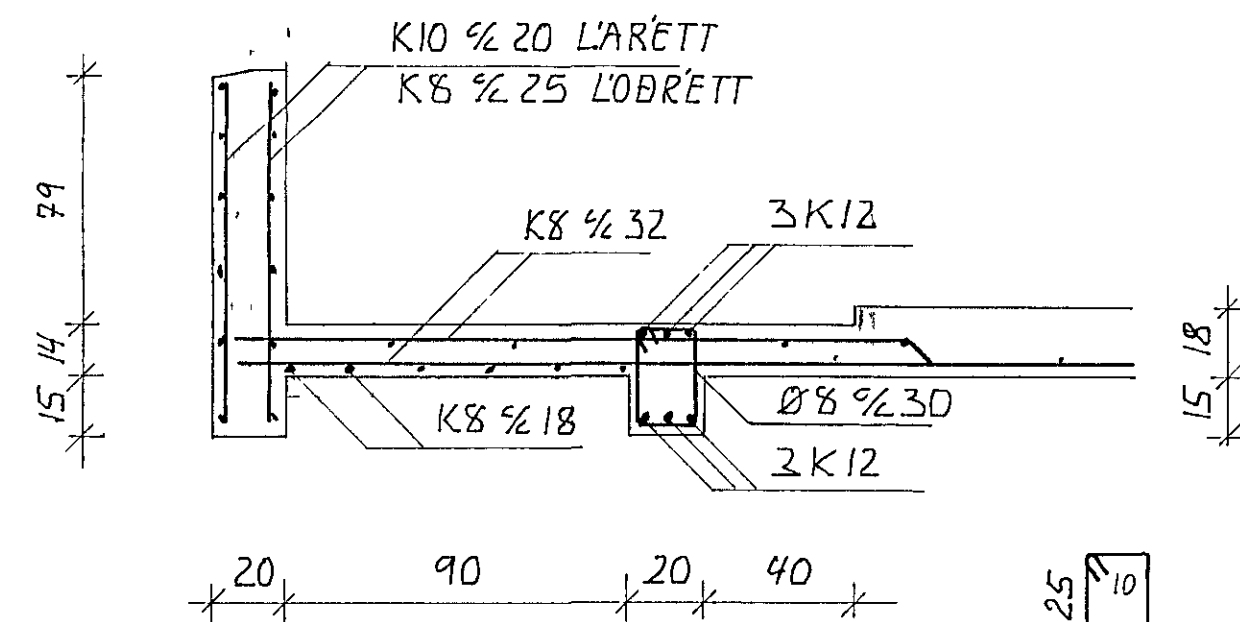

SNID D-D

SNID B-B

SNID F-F

SNID E-E

ÞJA EINNIG BLAÐ B05

*Gunnar Ingi Ragnarsson*

LÆKJARHVAMMUR 9	HAFNARFIRÐI	VERKNR 117
JARNATEIKNING	SNID 1 TRÖPPUR OG	M 1:20
BITA		
GUNNAR INGI RAGNARSSON	FVFI	B06
LAUFASVEGI 54	REYKJAVIK S 1690B	JAN 1980