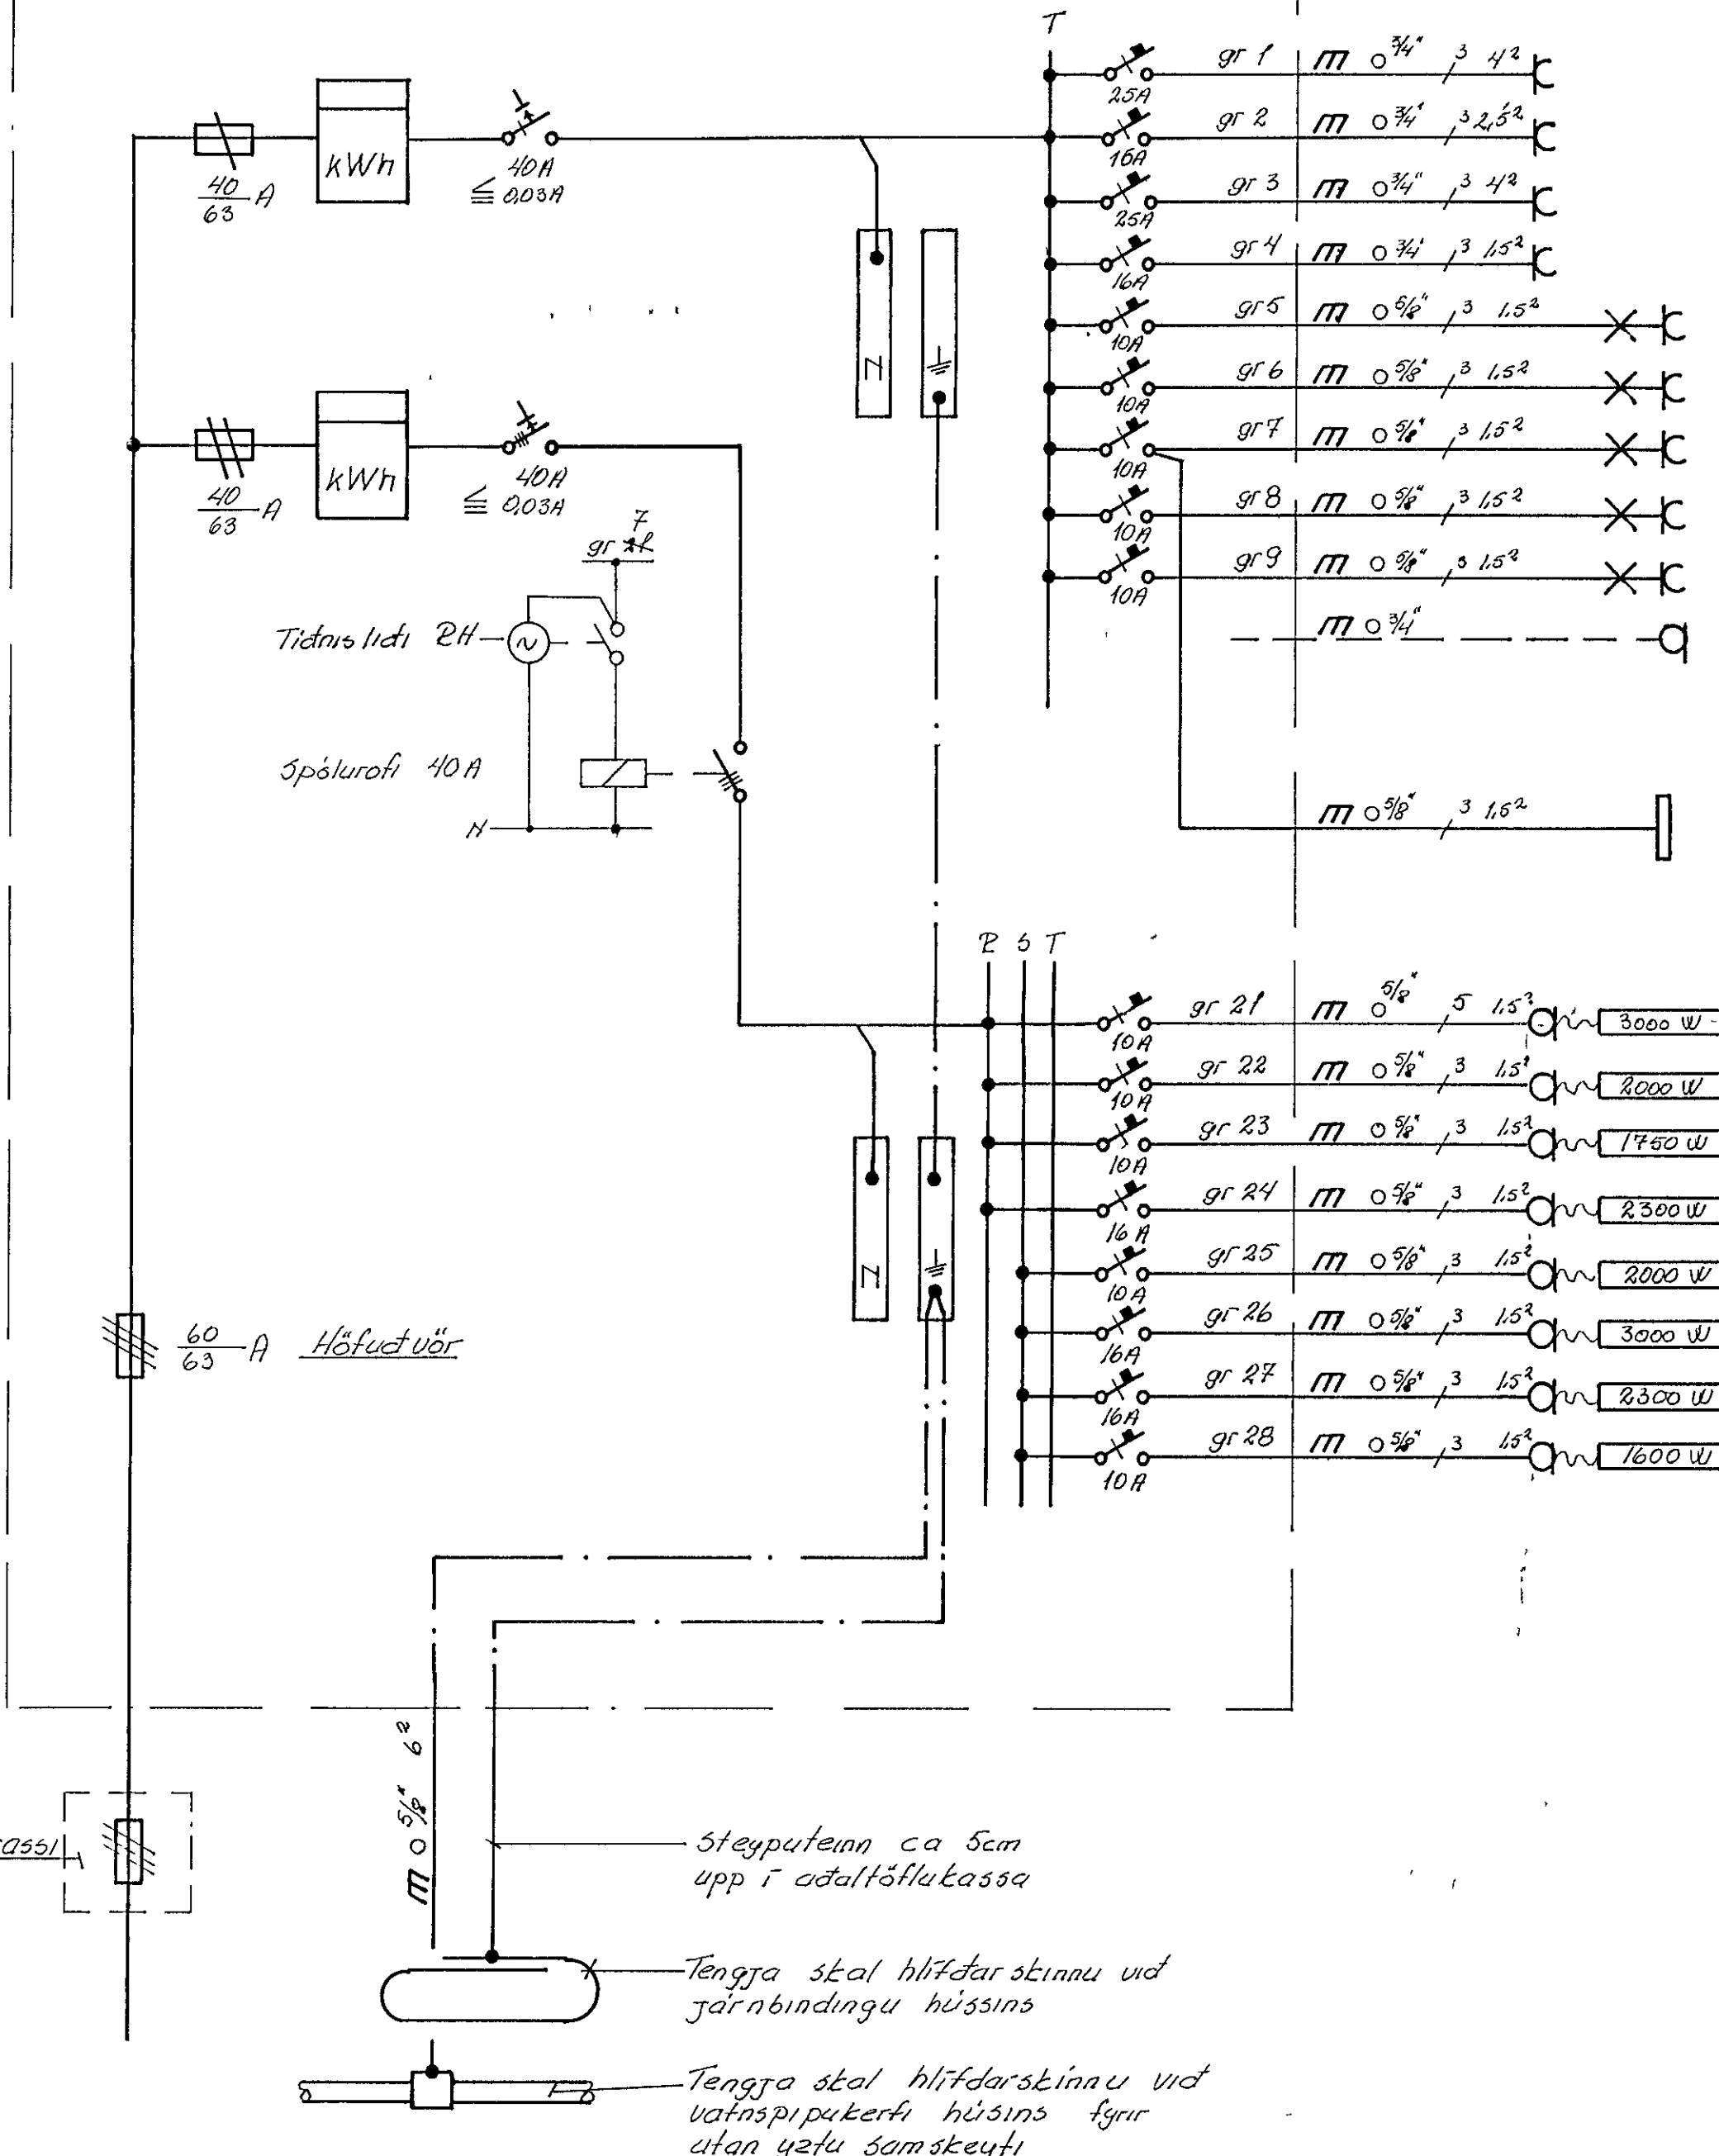

Husveita nr 2220 Teikning nr 1400  
 Samþykkt þ 1/7 1973  
 Íh RAFV. LIU HAFNARFJARDAR  
 Jóns Eiríksson  
 Eftirlitsmaður rafhlagna

ADALTAFLA

- Eldavél
- Upppuottavél
- Þvottahús
- Þvottahús
- Þvottahús, Bad, Húsbóndi
- Hjón, Herbergi
- Bilgeymsla, Geymsla
- Bordstofa, Stofa, Herb
- Eldhús
- 3/4" rör undir vaski í eldhúsi

ADALTAFLA 50x70

VEIKSTRÁUMSTAFLA 25x38

		<u>NORÐURVANGUR 2</u>	
		RAFLOGN aðalttafla, veikstraumst	
		Rafveita Hafnarfjardar	
BR	DAGS	BREYTING	
VERKFRÆÐISTOFA ÁRMÚLA 1 REYKJAVÍK - SÍMI 83844		HANNAÐ 30	KVARDI —
Sög J. Eiríksson		TEIKNAD 30	DAGS 17 Feb '73
		YFIRFARIÐ NR P-4305	BL AF. 4/4