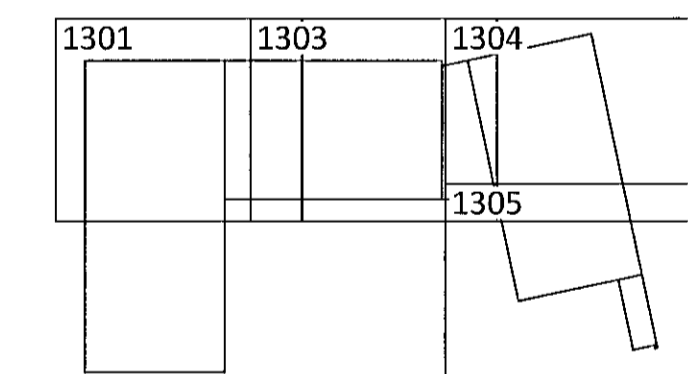

LYKILMYND

ÁRITUN AÐHONNUÐAR KT 01/25/2015

BR	DAGS	BREYTING	SAMP

FLUGVELLIR 1 HAFNARFIRÐI
NÝBYGGING
BURÐARVIRKI
PLATA YFIR 3 HÆÐ - ÞAK
YFIRLITSMYND - GRUNNMYND

HONNUÐUR	YFIRFARID	DAGS UTG	DAGS BREYTT
ÞÓ thorr@ferill.is	HE	22 09 14	
MKV 1 120	VERKNR 14014	TEIKN NR 1-1300	BREYTT