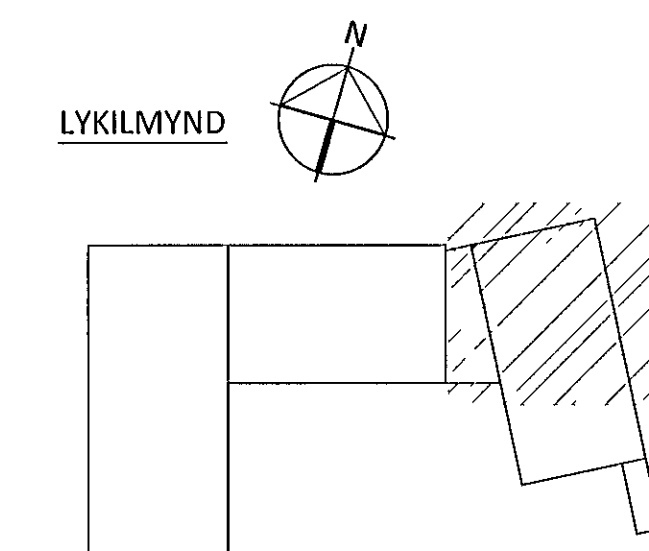

TÁKN

- --- VEGGUR EÐA BITI OFAN Á PLOTU EÐA BROT Í EFRI BRÚN PLOTU
- ▲ SJÓNSTEYPU ÁFERÐ PEIRRA HLIDAR SEM PÍLA BENDIR Á SJÁ TEIKNINGAR ARKITEKTS
- VXXX VEGGUR MEÐ GRUNNBENDINGU SKILGREINDUR Á TEIKNINGU 1-3500
- VXXX VEGGUR SEM TEKIN ER HLIDARMYND AF Á TEIKNINGUM 1-3001+
- SXXX SÚLA - BENDING SÝND Á TEIKNINGU 1-3502