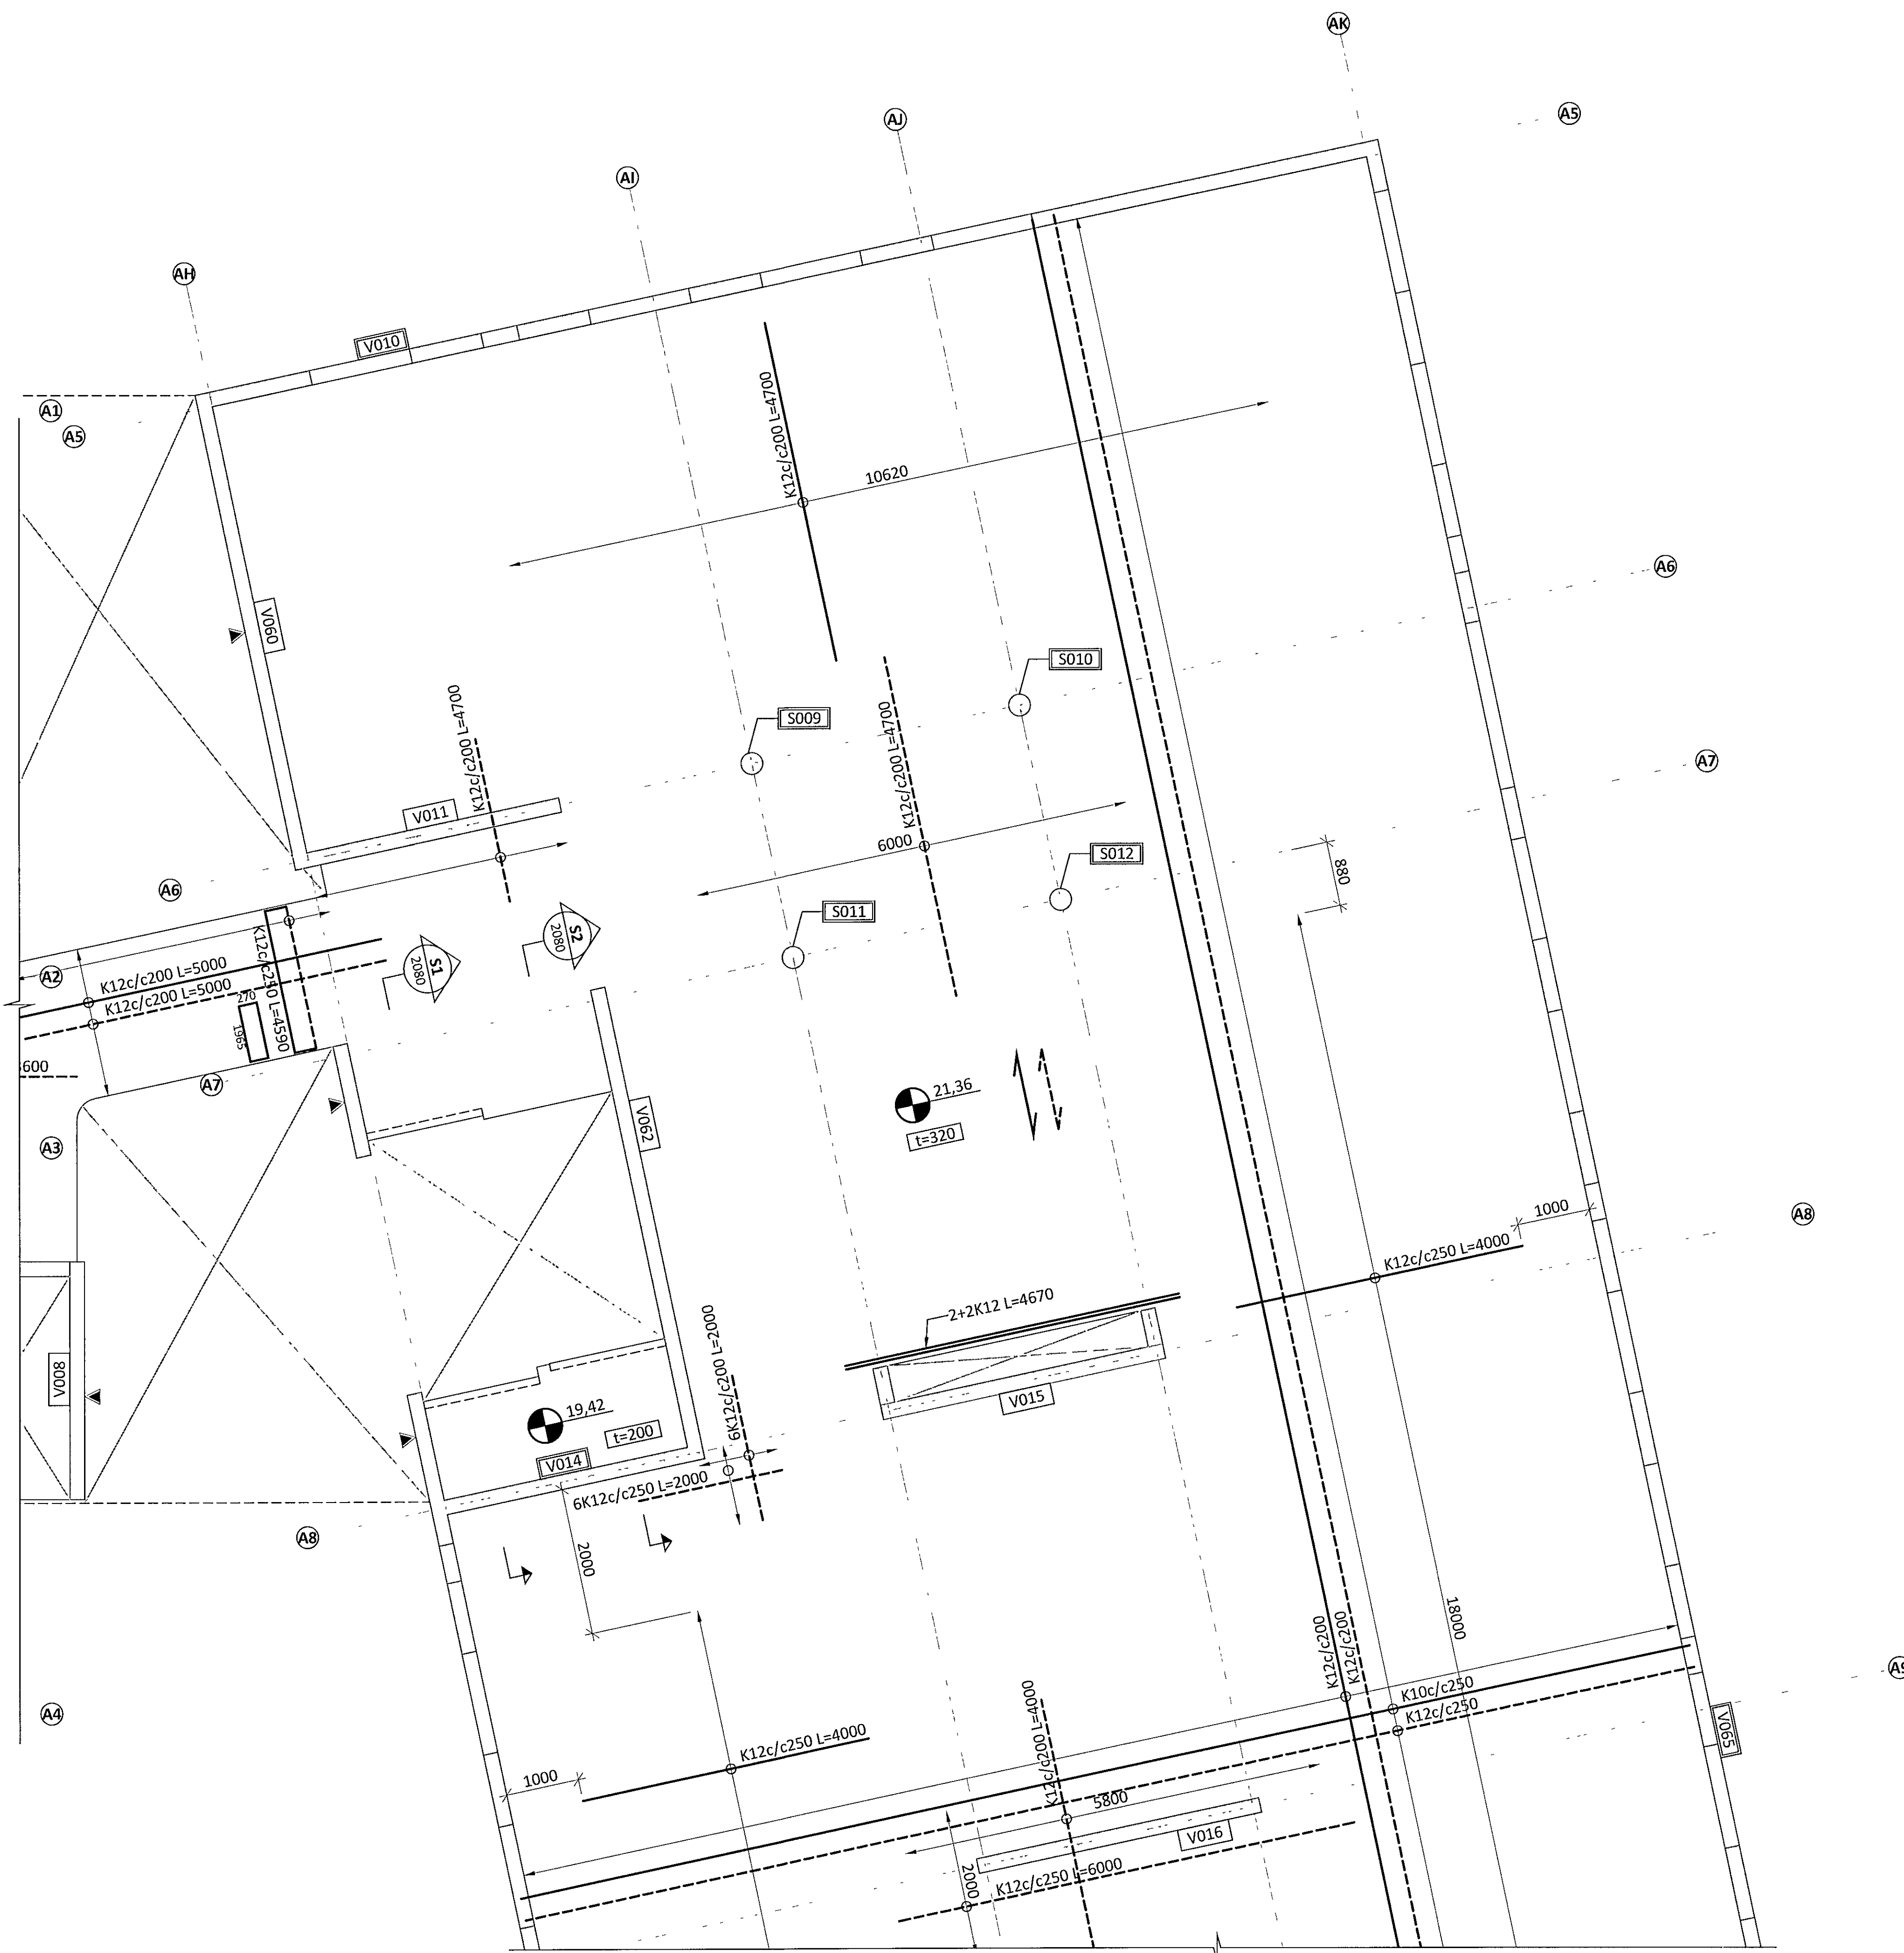

Samþykkt þann
23. Okt. 2014

SKÝRINGAR

- ÖLL MÁL ERU Í MILLIMETURUM OG ALLIR KÓTAR ERU Í METURUM - UPPGEFNIR KÓTAR Á GRUNNMYNDUM ERU ALLTAF MIÐAÐIR VIÐ EFRI BRÚN STEYPU
- SJÁ TEIKNINGU 1-A000 FYRIR ALMENNAR SKÝRINGAR
- SJÁ TEIKNINGU 1-2000 FYRIR ALMENN SNID Í PLOTUR
- SJÁ TEIKNINGU 1-3001 TIL 3006 FYRIR HLIDARMYNDIR VEGGJA
- HLUTI JÁRNABENDINGAR Í VEGGJUM SEM SKILGREIND ER Á HLIDARMYNDUM (TEIKNINGAR 1-3000+) GETUR VERIÐ INNAN PLOTU OG SKAL VERKTAKI ÞVÍ KYNNA SÉR VEL BENDINGU Í VEGGJUM ÁÐUR EN PLOTUR ERU STEYPTAR
- EF STAÐSETNING JÁRNABENDINGAR ER EKKI MÁLSETT Á GRUNNMYND SKAL ALMENNT GERT RÁÐ FYRIR AÐ HÚN SÉ MIÐJUSETT YFIR ÁSETUM EÐA MITT Á MILLI ÁSETA
- SJÁ GATAPLON FRÁ FERLI FYRIR STÆRD OG STAÐSETNINGU GATA Í PLOTUR OG VEGGI

TÁKN

- --- VEGGUR EÐA BITI OFAN Á PLOTU EÐA BROT Í EFRI BRÚN PLOTU
- ▲ SJÓNSTEYPU ÁFERÐ PEIRRA HLIDAR SEM PÍLA BENDIR Á SJÁ TEIKNINGAR ARKITEKTS
- VXXX VEGGUR MEÐ GRUNNBENDINGU SKILGREINDUR Á TEIKNINGU 1-3500
- VXXX VEGGUR SEM TEKIN ER HLIDARMYND AF Á TEIKNINGUM 1-3001+
- SXXX SÚLA - BENDING SÝND Á TEIKNINGU 1-3502

ARITUN AÐALHÖNNUNÐAR KT 01251-2019

BR	DAGS	BREYTING	SAMP

FLUGVELLIR 1 HAFNARFIRÐI
NÝBYGGING
BURÐARVIRKI
PLATA YFIR 2 HÆÐ
GRUNNMYND

HÖNNUNDIR	YFIRFARID	DAGS UTG	DAGS BREYT
ÞÓ thorn@ferill.is	YFIR	22 09 14	
MKV	VERKNR	TEIKN NR	BREYT
1 50	14014	1 - 1204