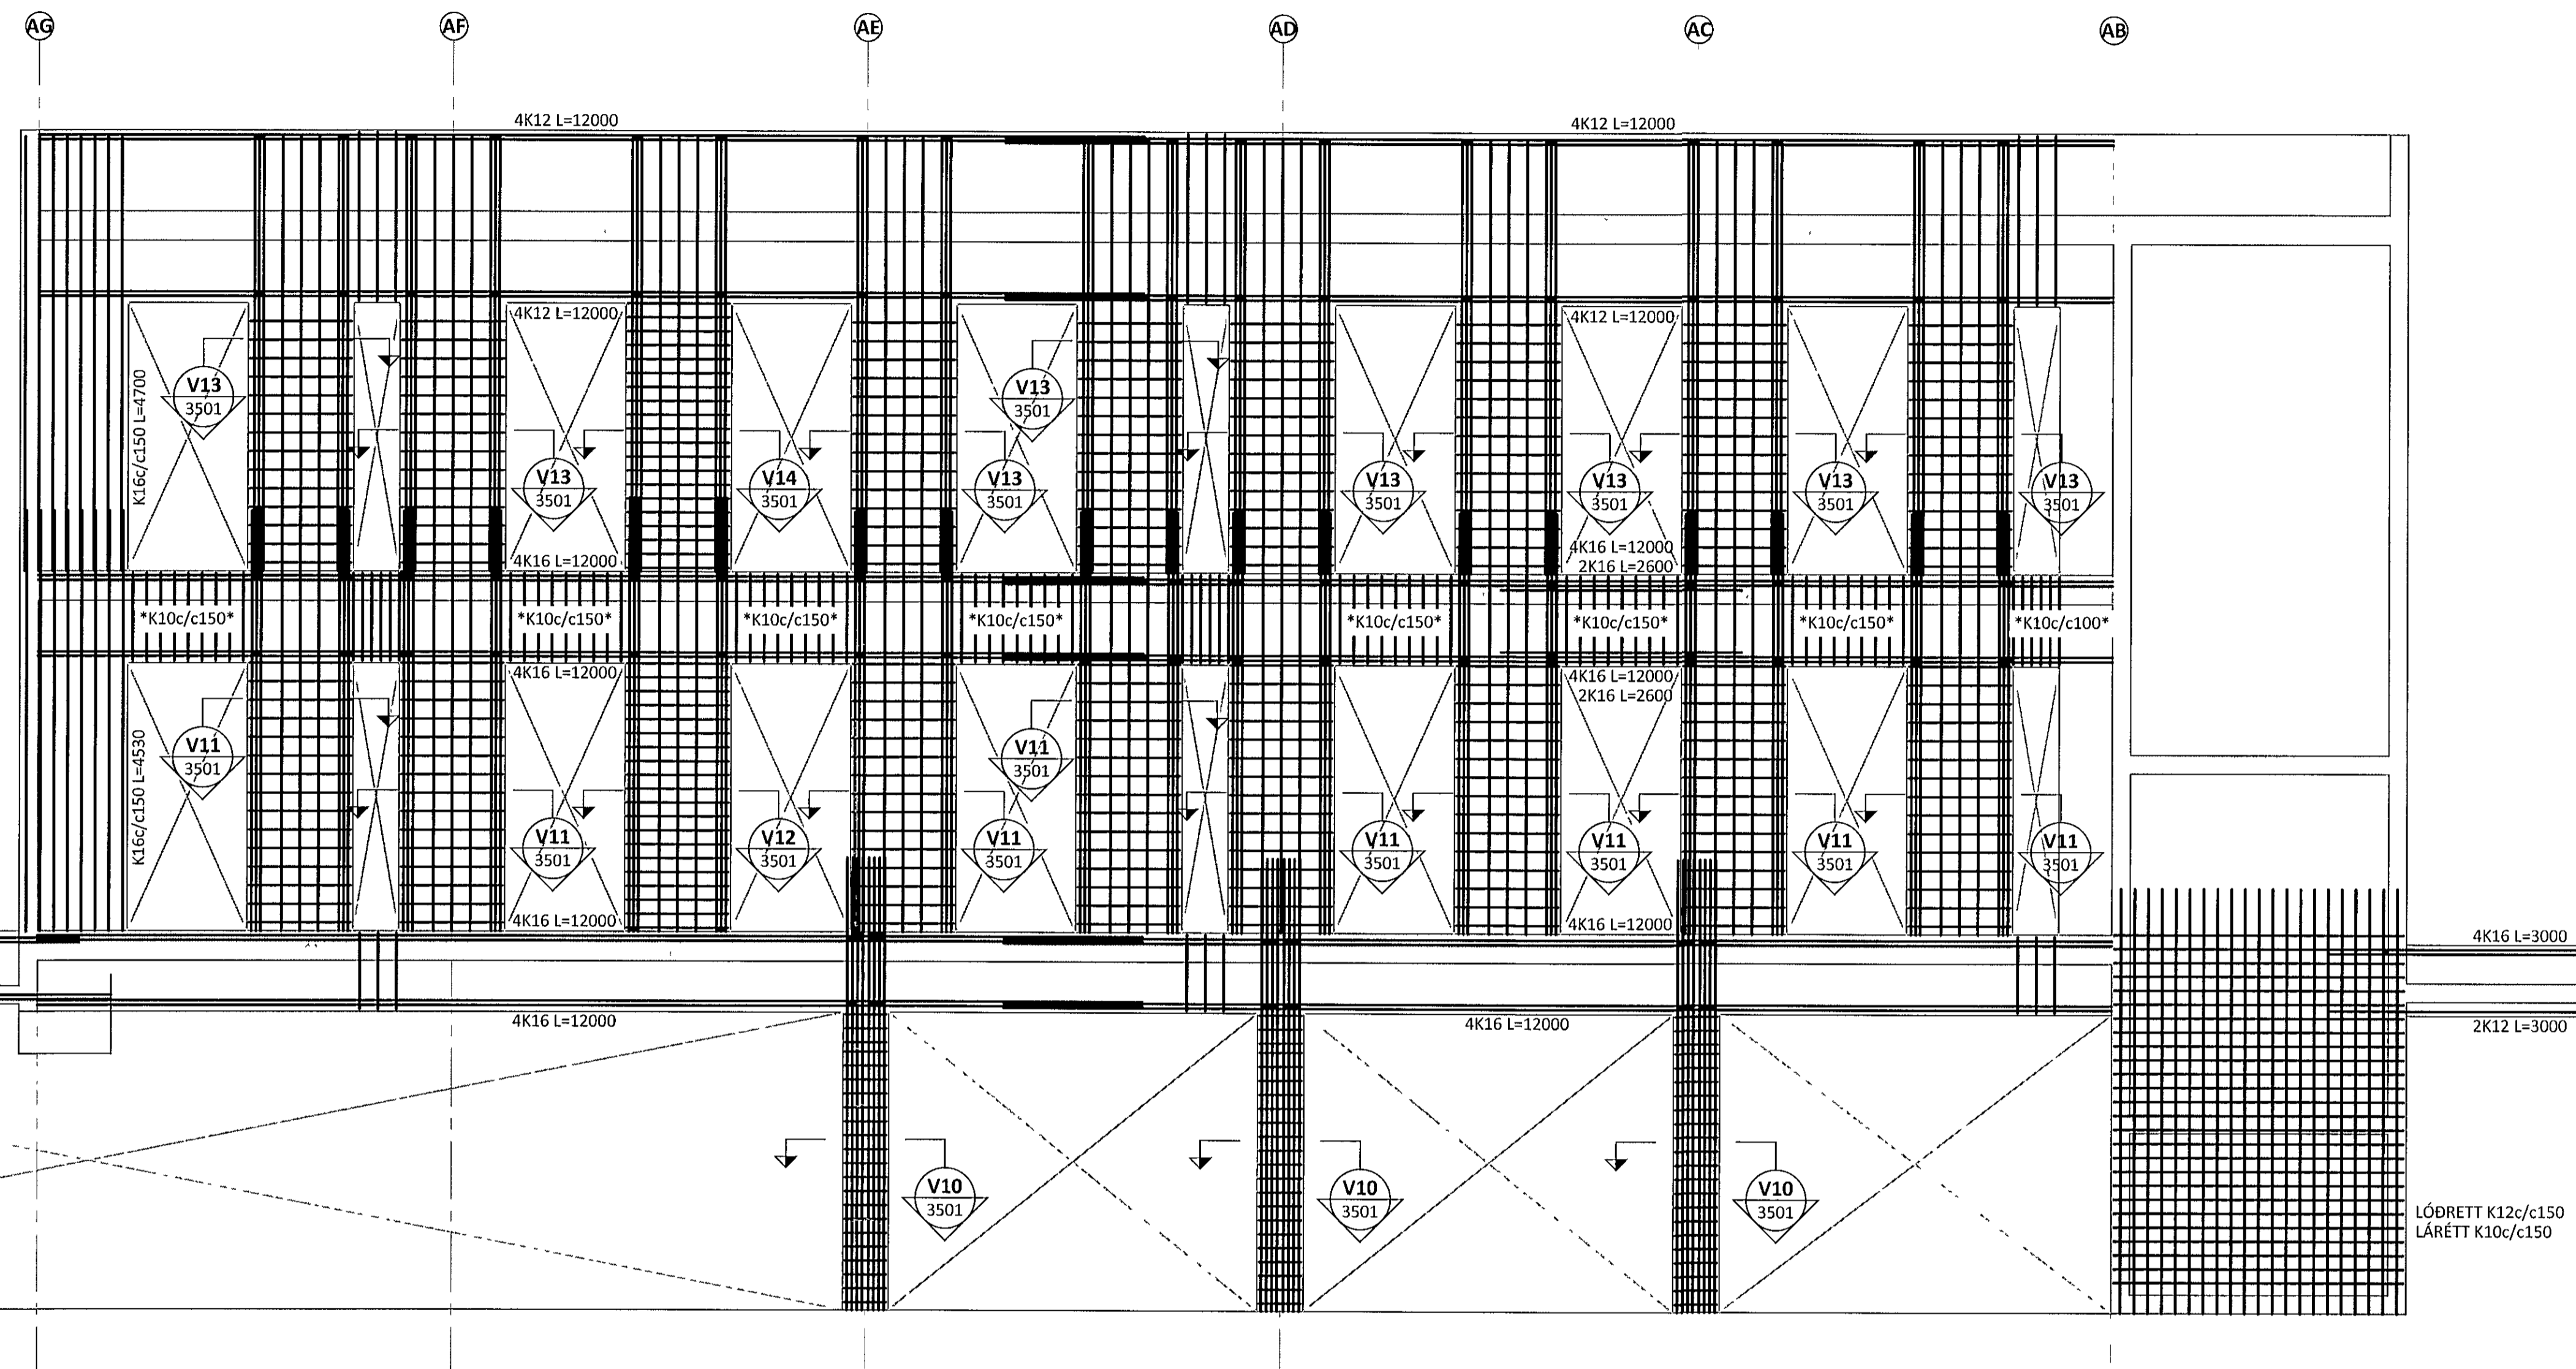

VEGGUR V059 M1 50

SKÝRINGAR

- SJÁ TEIKNINGU 1-A000 FYRIR ALMENNAR SKÝRINGAR
- OLL MÁL ERU Í MILLIMETRUM OG ALLIR KÓTAR ERU Í METRUM
- VEGGIR ERU 200mm ÞYKKIR NEMA ANNA SÉ TEKID SÉRSTAKLEGA FRAM
- SJÁ TEIKNINGU 1-3500 FYRIR ALMENNA GRUNNBENDINGU VEGGJA OG ALMENN SNIÐ Í VEGGI
- ÚTVEGGIR ERU SÝNDIR EINS OG HORFT SÉ Á PÁ INNAN FRÁ BYGGINGU
- SJÁ GATAPLON FRÁ FERLI FYRIR STÆRD OG STAÐSETNINGU GATA Í VEGGI
- STAÐSETNING LÓDRÉTTRA STEYPUSKILA Í VEGGI SKAL ÁKVARÐA Í SAMRÁÐI VIÐ FERIL VERKFRÆÐISTOFU

TÁKN

- TÁKNAR NÝJA STEYPU
- TÁKNAR FORSTEYPTAR EININGAR

ARITUN AÐALHÖNNUNAR KT 01.05.2014

DR	DAGS	BREYTING

FLUGVELLIR 1 HAFNARFIRDI
NÝBYGGING
BURÐARVIRKI
VEGGIR
HLIÐARMYND

HÖNNUÐUR	YFIRFARND	DAGS UFG	DAGS BREYTT
DÓ	HE	22 09 14	
MKV	VERKNR	TEIKN NÚ	BREYTT
1 50	14014	1 - 3004