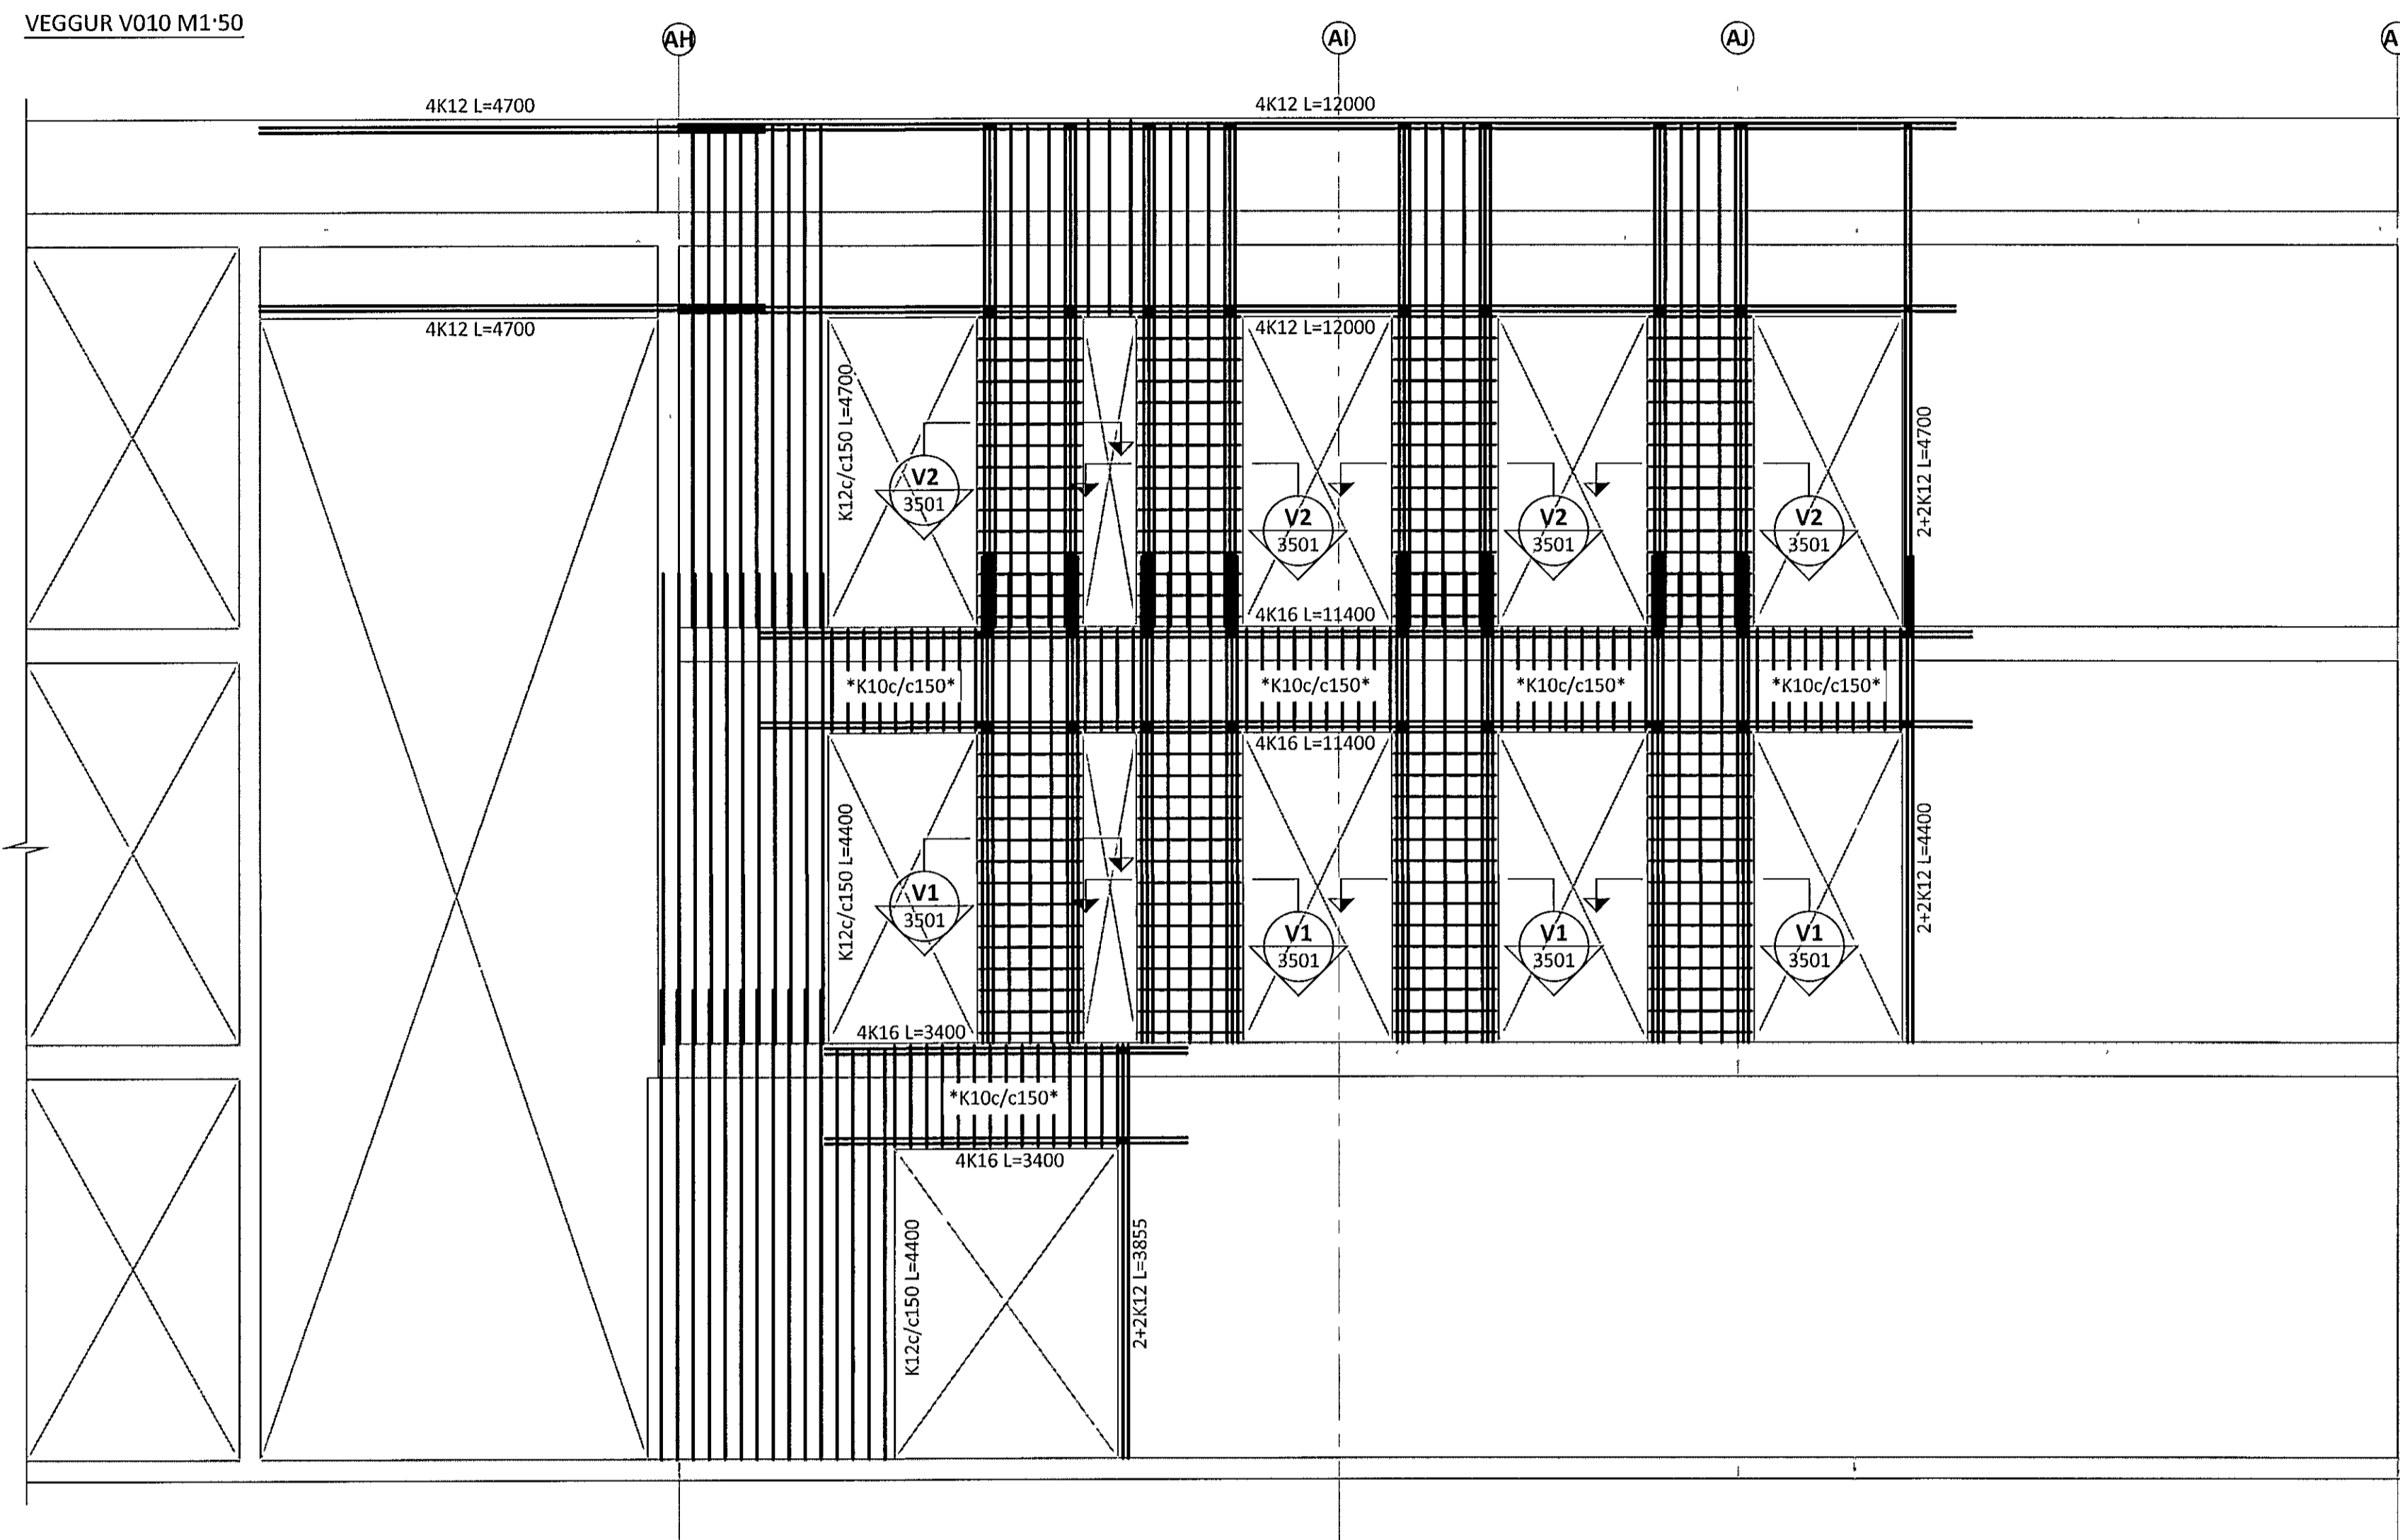

SKÝRINGAR

- SJÁ TEIKNINGU 1-A000 FYRIR ALMENNAR SKÝRINGAR
- ÖLL MÁL ERU Í MILLIMETRUM OG ALLIR KÓTAR ERU Í METRUM
- VEGGIR ERU 200mm ÞYKKIR NEMA ANNA SÉ TEKID SÉRSTAKLEGA FRAM
- SJÁ TEIKNINGU 1-3500 FYRIR ALMENNA GRUNNBENDINGU VEGGJA OG ALMENN SNID Í VEGGI
- ÚTVEGGIR ERU SÝNDIR EINS OG HORFT SÉ Á ÞÁ INNAN FRÁ BYGGINGU
- SJÁ GATAPLON FRÁ FERLI FYRIR STÆRD OG STAÐSETNINGU GATA Í VEGGI
- STAÐSETNING LÖÐRÉTTA STEYPUKILA Í VEGGI SKAL ÁKVARÐA Í SAMRÁÐI VIÐ FERIL VERKFRÆÐISTOFU

TÁKN

- TÁKNAR NÝJA STEYPU
- TÁKNAR FORSTEYPTAR EININGAR

ARITUN AÐAÐHÖNNUNAR KT 010345-4059

BR	DAGS	BREYTING

**FLUGVELLIR 1** HAFNARFIRÐI  
 NÝBYGGING  
 BURÐARVIRKI  
 VEGGIR  
 HLIÐARMYND

SAMÞYKKT		KT 010345-4059		SALD	
HÖNNUNUR	YFIRFARID	DAGS UTG	DAGS BREYTT		
DÓ	thorri@ferill.is	HE	22 09 14		
MKV	1:50	VERKNR	14014	TEIKN NR	1 - 3002