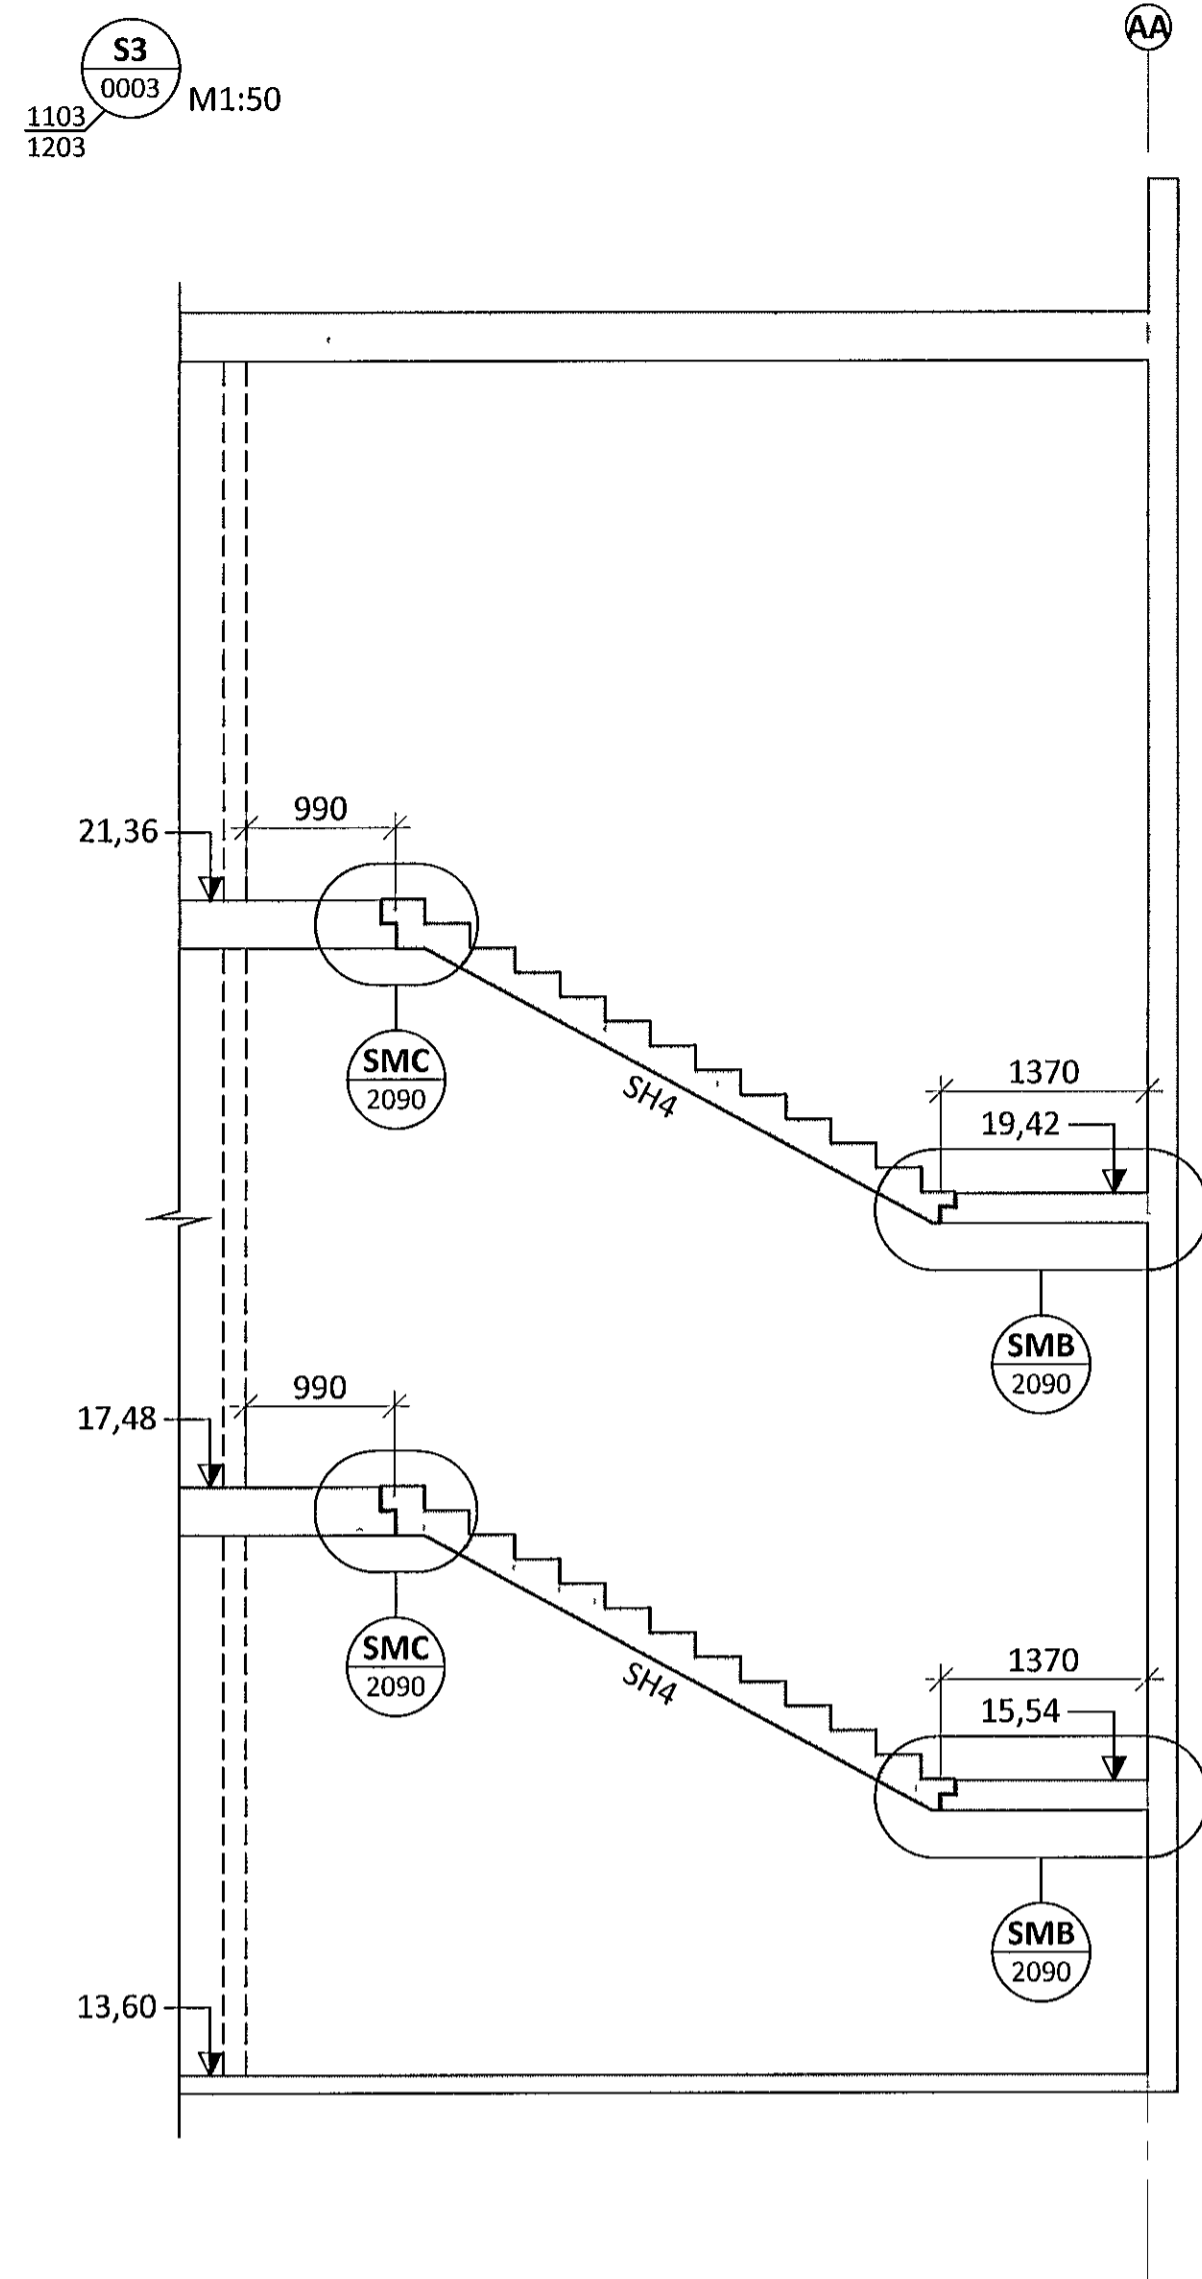

SKÝRINGAR

- SJÁ TEIKNINGU 1-A000 FYRIR ALMENNAR SKÝRINGAR
- OLL MÁL ERU Í MILLIMETRUM OG ALLIR KÓTAR ERU Í METRUM
- FRAMLEIÐSLUTEIKNINGAR AF STIGAHLAUPUM SH1-SH6 ERU Á TEIKNINGUM 1-4010 TIL 1-4015

TÁKN

- TÁKNAR NÝJA STEYPU
- TÁKNAR FORSTEYPTAR EINGAR
- TÁKNAR ÞANSTEYPU

ARITUN ARBALHONNUNAR KT

BR	DAGS	BREYTING	SAMP

FLUGVELLIR 1 HAFNARFIRÐI
NÝBYGGING
BURÐARVIRKI
STIGAR
SNID

SAMÞYKKT		KT 010345-4059	
HONNUNDIR	VEIÐARID	DAGS UTG	DAGS BREYTT
ÞÓ	HE	22.09.14	
MIKV	VERKNR	TEIKN NR	BREYTT
150	14014	1-2081	