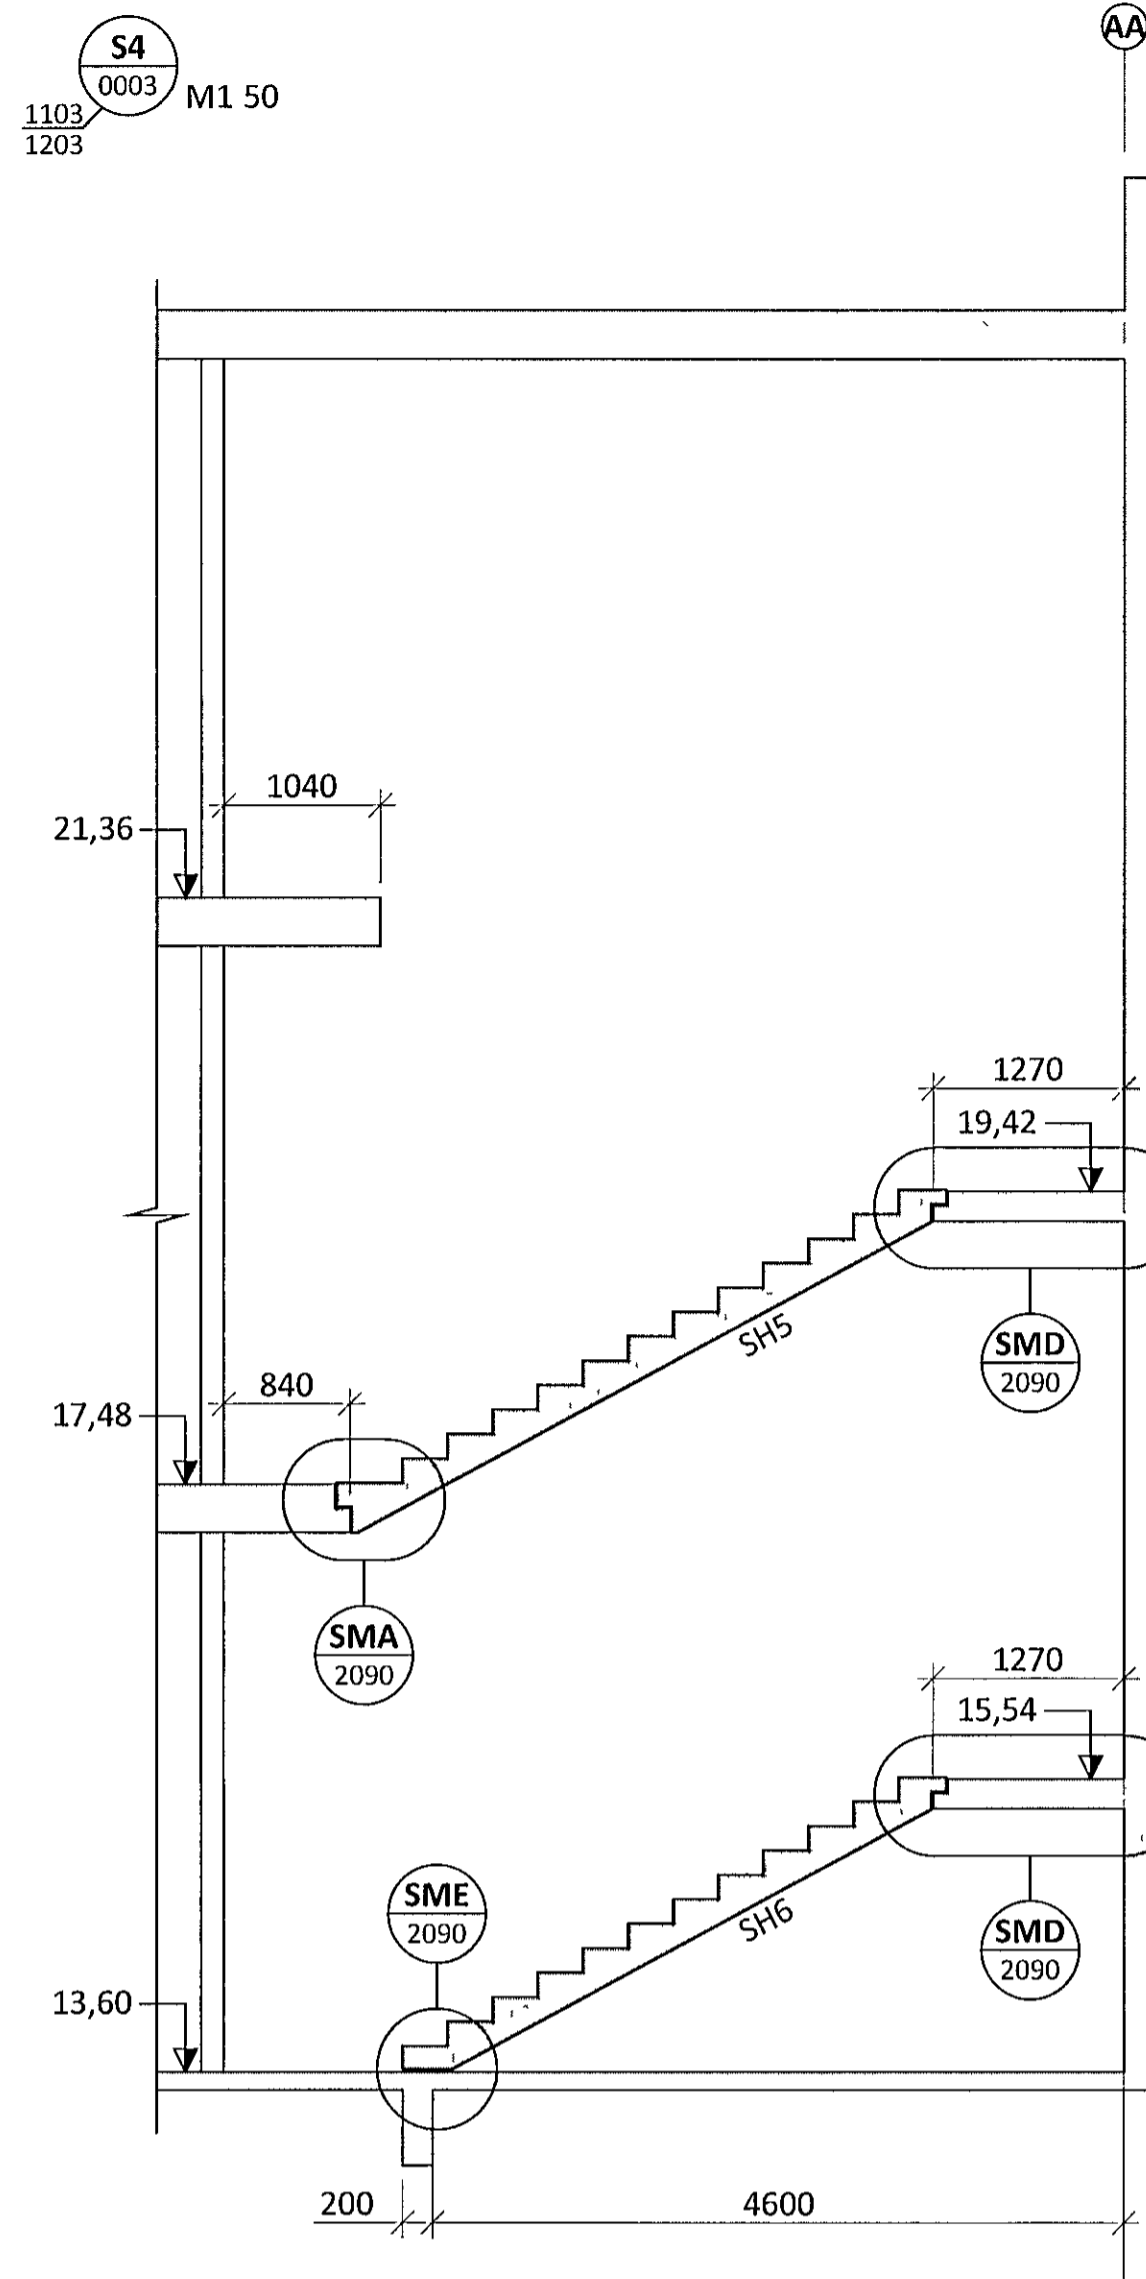

SKÝRINGAR

- SJÁ TEIKNINGU 1-A000 FYRIR ALMENNAR SKÝRINGAR
- OLL MÁL ERU Í MILLIMETRUM OG ALLIR KÓTAR ERU Í METRUM
- FRAMLEIÐSLUTEIKNINGAR AF STIGAHLAUPUM SH1-SH6 ERU Á TEIKNINGUM 1-4010 TIL 1-4015

TÁKN

- TÁKNAR NÝJA STEYPU
- TÁKNAR FORSTEYPTAR EINGAR
- TÁKNAR ÞANSTEYPU

ARITUN ARBALHONNUNAR KT

BR	DAGS	BREYTING	SAMP

FLUGVELLIR 1 HAFNARFIRÐI
NÝBYGGING
BURÐARVIRKI
STIGAR
SNID

SAMÞYKKT		KT 010345-4059	
HONNUNDIR	VEIÐARID	DAGS UTG	DAGS BREYTT
ÞÓ	HE	22.09.14	
MIKV	VERKNR	TEIKN NR	BREYTT
150	14014	1-2081	