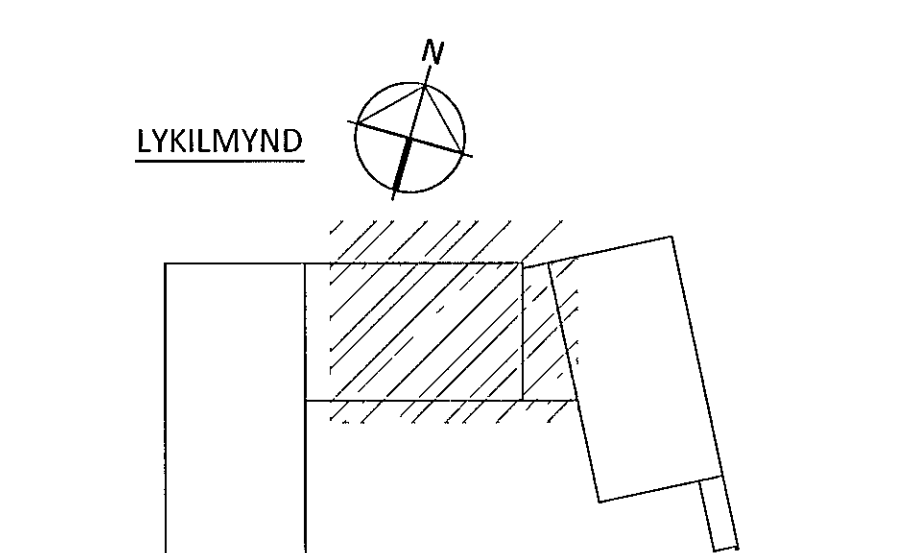

SKÝRINGAR

- ÖLL MÁL ERU Í MILLIMETURUM OG ALLIR KÓTAR ERU Í METRUM - UPPGEFIR KÓTAR Á GRUNNMYNDUM ERU ALLTAF MIÐAÐIR VIÐ EFRI BRÚN STEYPU
- SJÁ TEIKNINGU 1-A000 FYRIR ALMENNAR SKÝRINGAR
- SJÁ TEIKNINGU 1-2000 FYRIR ALMENN SNÍÐ Í PLOTUR
- SJÁ TEIKNINGU 1-3001 TIL 3006 FYRIR HLIÐARMYNDIR VEGGJA
- HLUÐI JÁRNABENDINGAR Í VEGGJUM SEM SKILGREIND ER Á HLIÐARMYNDUM (TEIKNINGAR 1-3000+) GETUR VERIÐ INNAN PLOTU OG SKAL VERKTAKI ÞVÍ KYNNNA SÉR VEL BENDINGU Í VEGGJUM ÁÐUR EN PLOTUR ERU STEYPTAR
- EF STAÐSETNING JÁRNABENDINGAR ER EKKI MÁLSETT Á GRUNNMYND SKAL ALMENNT GERT RÁÐ FYRIR AD HÚN SÉ MIÐJUSETT YFIR ÁSETUM EÐA MITT Á MILLI ÁSETA
- ÞVERHALLI Í YFIRBORÐI ÞAKLOTU ER TEKINN Í ÁSTEYPULAGI - SJÁ TEIKNINGAR ARKITEKTA
- FARG OFAN Á ÞAKLOTU ER REIKNAD SEM 4,0 KN/m²
- SJÁ GATAPLON FRÁ FERLU FYRIR STAÐRÐ OG STAÐSETNINGU GATA Í PLOTUR OG VEGGI

- VEGGUR EÐA BITI OFAN Á PLOTU EÐA BROT Í EFRI BRÚN PLOTU
- ▲ SJÓNSTEYPU ÁFERÐ ÞEIRRA HLIÐAR SEM ÞÍLA BENDIR Á SJÁ TEIKNINGAR ARKITEKTS
- VXXX VEGGUR MEÐ GRUNNBENDINGU SKILGREINDUR Á TEIKNINGU 1-3500
- VXXX VEGGUR SEM TEKIN ER HLIÐARMYND AF Á TEIKNINGUM 1-3001+
- SXXX SÚLA - BENDING SÝND Á TEIKNINGU 1-3502