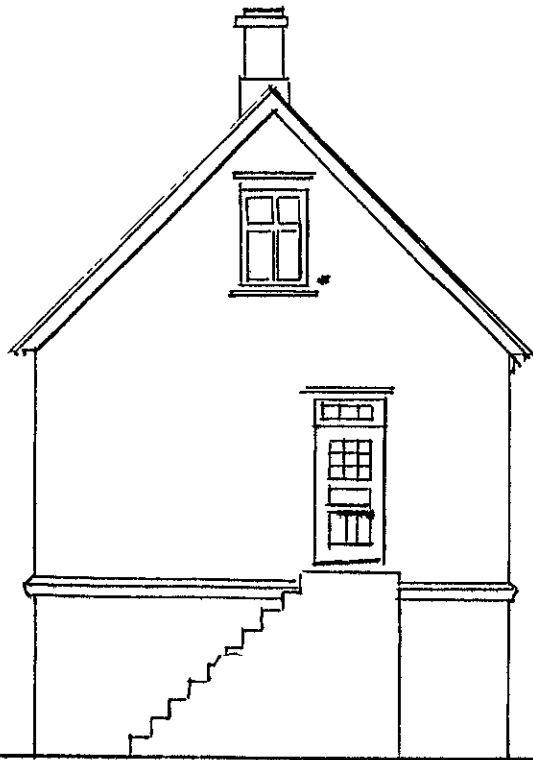

Hús Sigurðar Ásmundssonar við Þrákjavíkurgötu 23 B. Hönnuð lígan 15^{ta} j.

Austurgöfl

Ludurhlíð

Skurður A-B

Kjallari

Mál 1:100

I Bygð

Höfnun: júní 1927
 Þrákjavík
 Jóhannes Thomsen