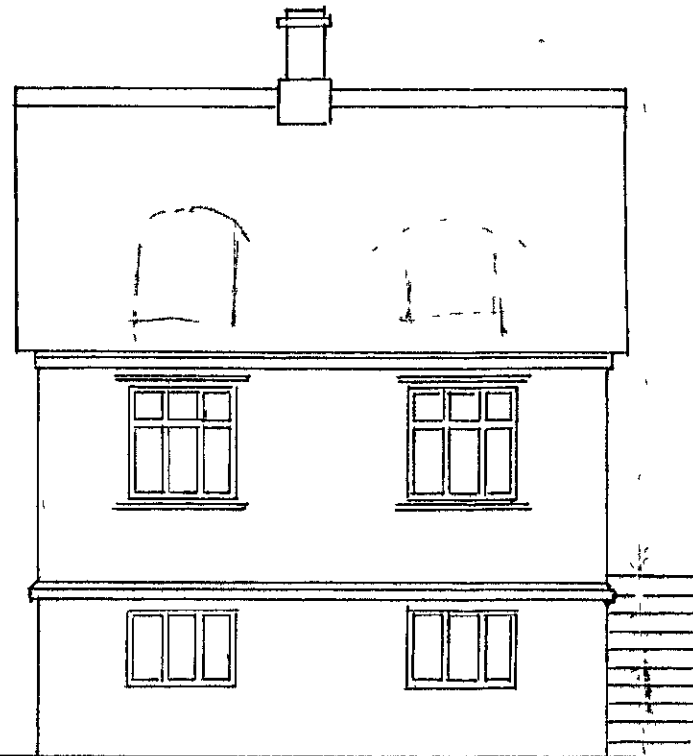

Hús Sigurðar Ásmundssonar við Þrákjavíkurgötu 23 B. Hönnuð lígan 15^{ta} j.

Austurgöfl

Ludurhlíð

Skurður A-B

Kjallari

Mál 1:100

I Bygð

Höfnun: júní 1927
 Þrákjavík
 Jóhannes Thomsen