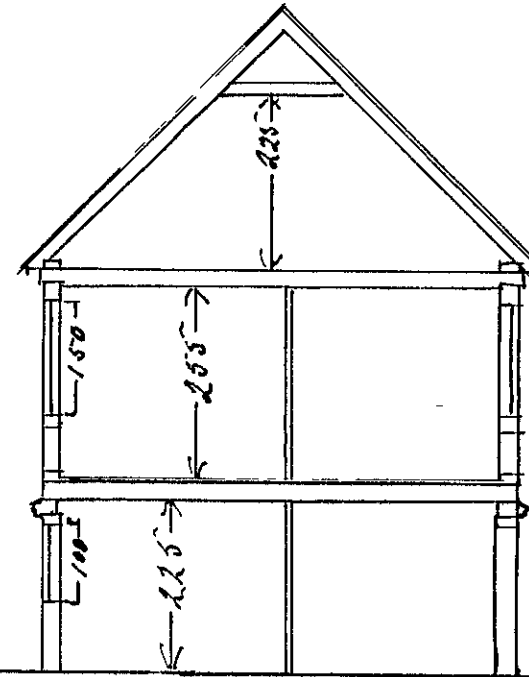

Hús Sigurðar Ásmundssonar við Þrákjavíkurgötu 23 B. Hönnuð lígan 15^{ta} j.

Austurgöfl

Ludurhlíð

Skurður A-B

Kjallari

Mál 1:100

I Bygð

Höfnun: júní 1927
 Þrákjavík
 Jóhannes Thomsen