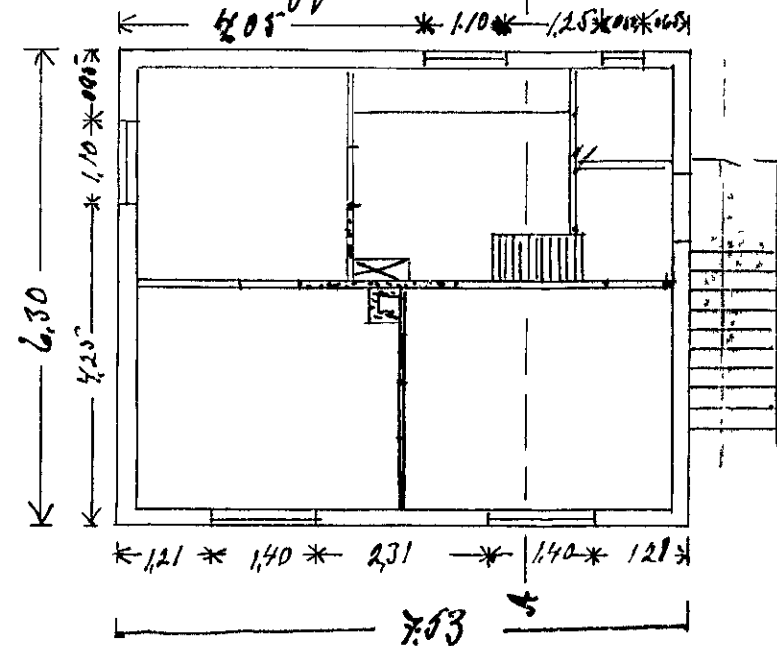

Hús Sigurðar Ásmundssonar við Þrákjavíkurgötu 23 B. Hönnuð lígan 15^{ta} j.

Austurgöfl

Ludurhlíð

Skurður A-B

Kjallari

Mál 1:100

I Bygð

Höfnun: júní 1927
 Þrákjavík
 Jóhannes Thomsen