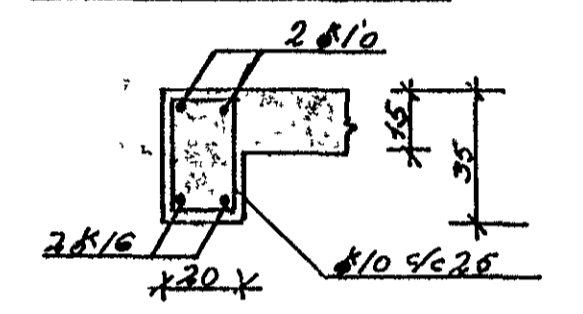

JÄRNALÖGN Í PLÖTU 1:50

PLÖTUBYKKT 15CM

BITI B1 1:20

SNID 1:20
STEYPUKIL VEGUR/ÞAKPLATA

SNID Í BITA 1:20

(H) RIFUVÖRN 1:50

SKYRINGAR:

- STEYPUKIL
- JÄRN Í MÆÐRI BRÚ
- JÄRN Í EÐRI BRÚ
- MÆÐFRAM ÖLLUM ÖPUM Í VEGGJUM
KOMMA 2 STK $\phi 10$ LÖÐRETT
- LÖÐRETT JÄRN Í SÖKKLUM OG Í EÐRI
BRÚNUM VEGGJA LÖGGIÐ HEIL FVIR HORN
- STEYPUGÆÐI 5-200 SKV. Í ST. 10.
STEYPT Í ÞAKPLÖTUSE ÞAKV. BLÖTUD
TIL AÐ FÁ HANNA VATNSÞETTA.