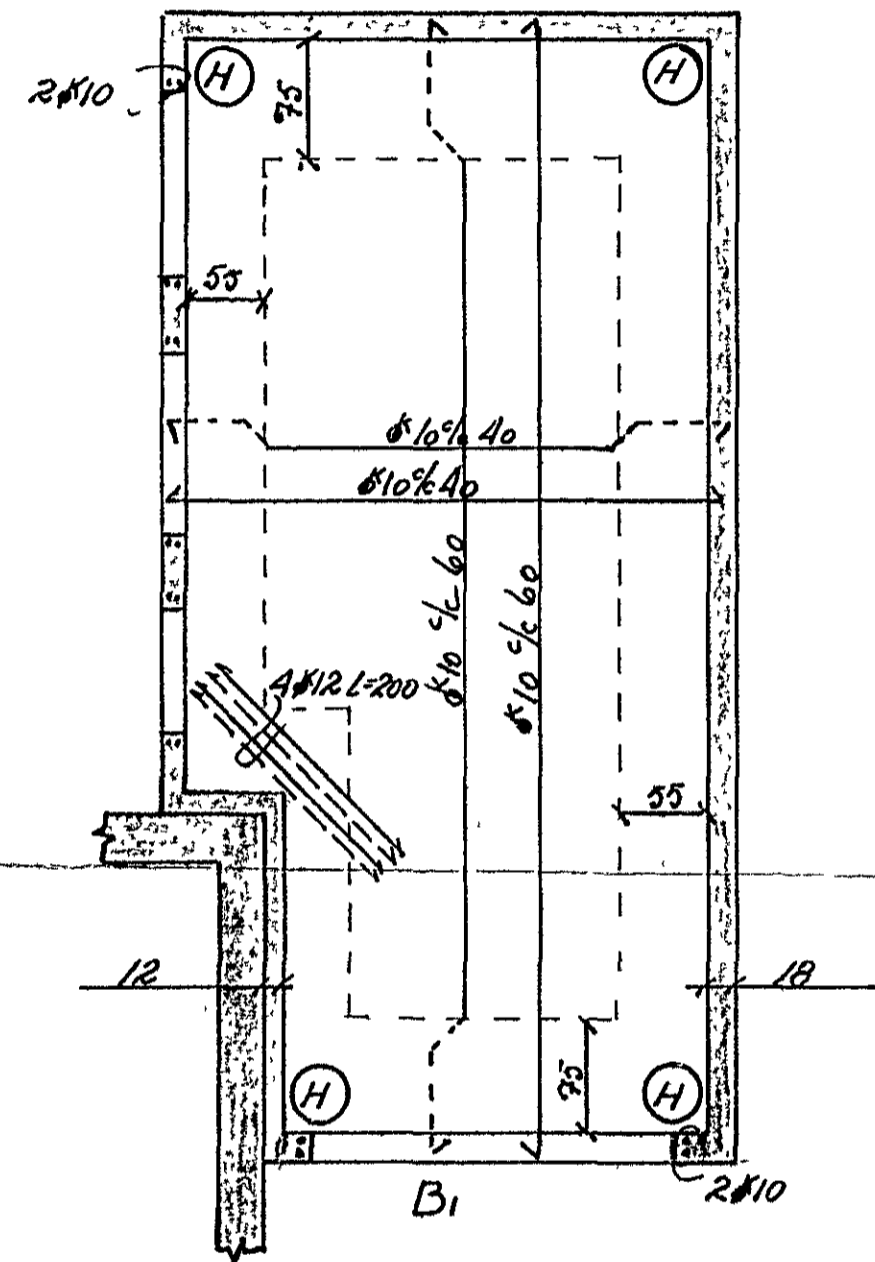

JÄRNALÖGN Í PLÖTU 1:50

PLÖTUBYKKT 15CM

BITI B1 1:20

SNID 1:20
STEYPUKIL VEGUR/ÞAKPLATA

SNID Í BITA 1:20

(H) RIFUVÖRN 1:50

SKYRINGAR:

- STEYPUKIL
- JÄRN Í MÆÐRI BRÚ
- JÄRN Í EÐRI BRÚ
- MÆÐFRAM ÖLLUM ÖPUM Í VEGGJUM
KOMMA 2 STK $\phi 10$ LÖÐRETT
- LÖÐRETT JÄRN Í SÖKKLUM OG Í EÐRI
BRÚNUM VEGGJA LÖGGIÐ HEIL FVIR HORN
- STEYPUGÆÐI 5-200 SKV. Í ST. 10.
STEYPT Í ÞAKPLÖTUSE ÞAKV. BLÖTUD
TIL AÐ FÁ HANNA VATNSÞETTA.