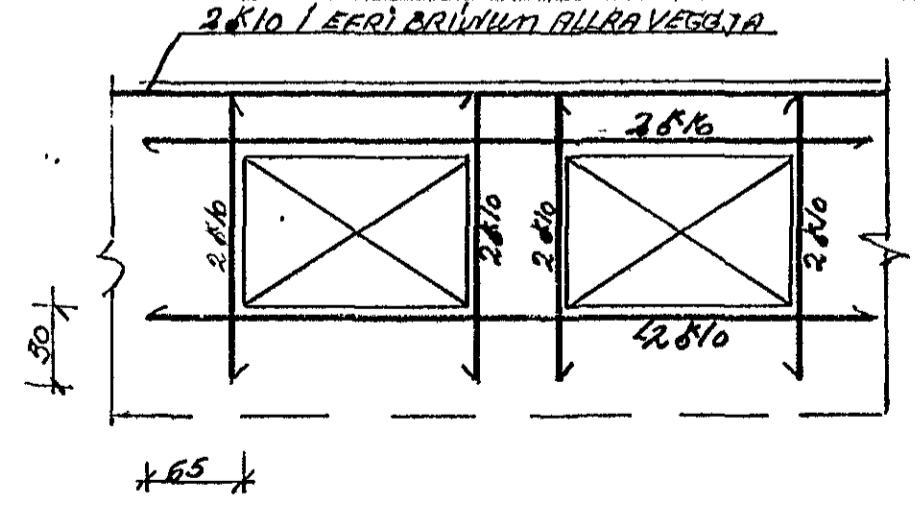

JÄRNALÖGN MÆÐFRAM GLUGGUM, MÆLIKY ÖVISS

NÖNNUSTIGUR 1 HAFNARFJÖRÐI	HAFNARFJÖRÐI MAÍ 1980
EILSKUR JÄRNÞENDING	TEIKNING NR. 1 REIKN. W. ÖP. TEIKN. E. Ö.
HALDÓR HANNESSON BYGG. VERKFR. GUMNARSSUNDI 10 HAFNARFJÖRÐI