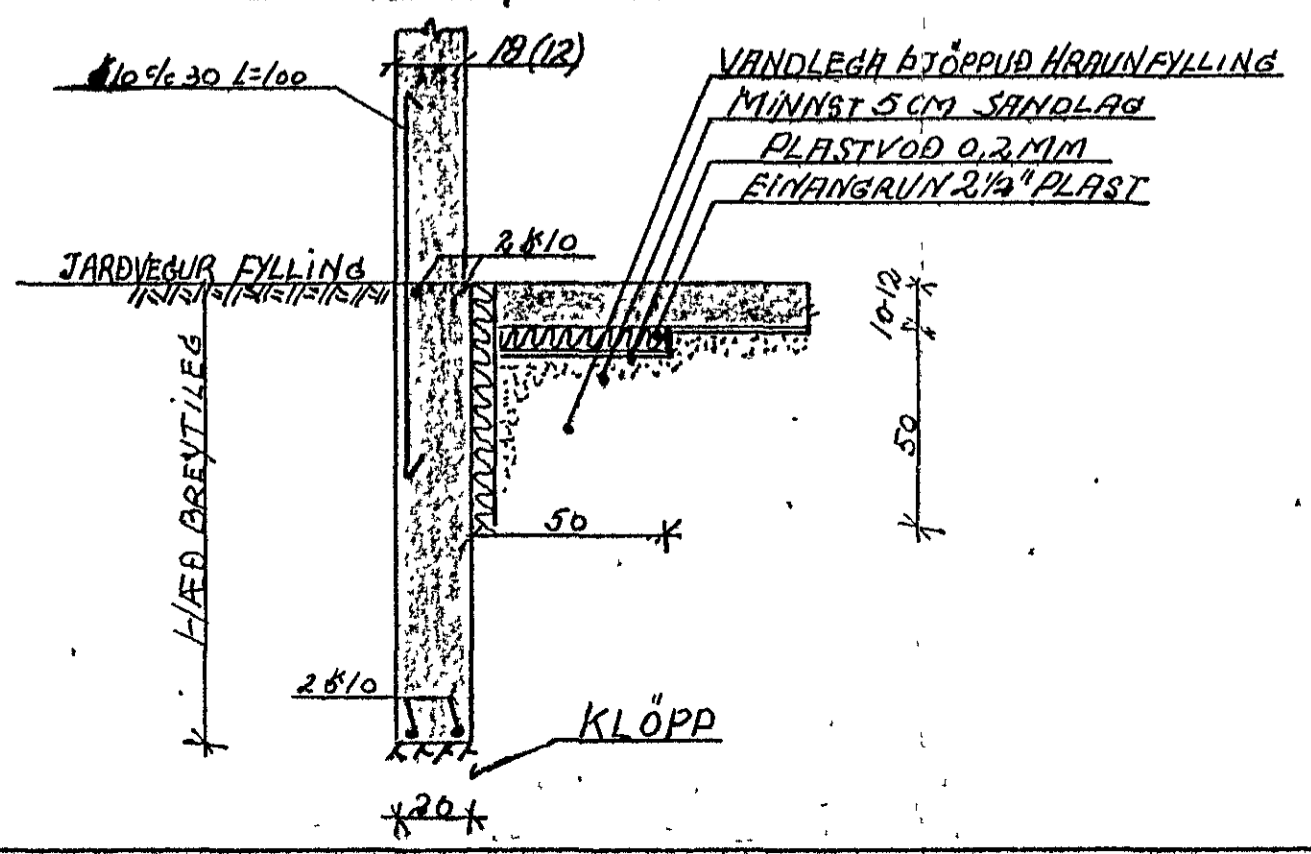

ÚTVEGGIR UNDIRSTÖÐUR. SNID 1:20