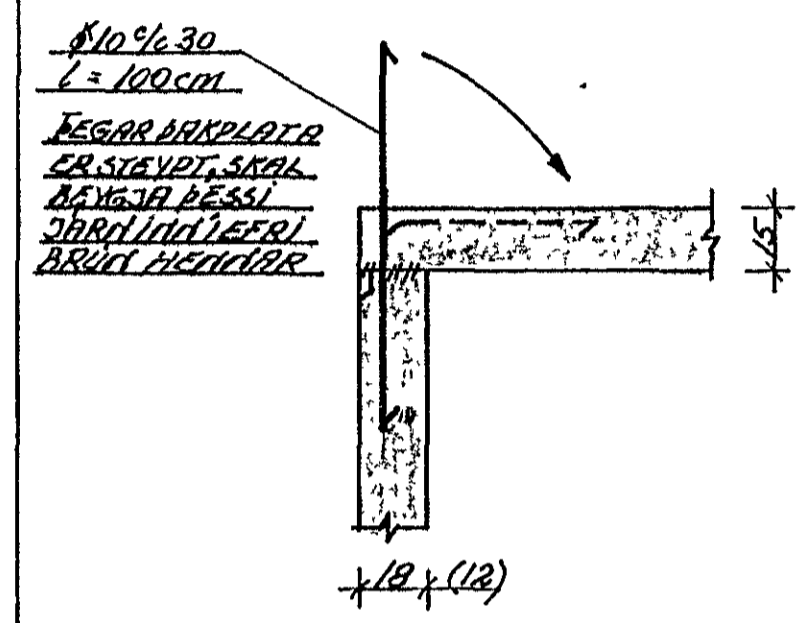

JÄRNALÖGN Í PLÖTU 1:50

PLÖTUBYKKT 15CM

BITI B1 1:20

SNID 1:20
STEYPUKIL VEGUR/ÞAKPLATA

SNID Í BITA 1:20

(H) RIFUVÖRN 1:50

SKYRINGAR:

- STEYPUKIL
- JÄRN Í MÆÐRI BRÚ
- JÄRN Í EÐRI BRÚ
- MÆÐFRAM ÖLLUM ÖPUM Í VEGGJUM
KOMMA 2 STK $\phi 10$ LÖÐRETT
- LÖÐRETT JÄRN Í SÖKKLUM OG Í EÐRI
BRÚNUM VEGGJA LÖGGIÐ HEIL FVIR HORN
- STEYPUGÆÐI 5-200 SKV. Í ST. 10.
STEYPT Í ÞAKPLÖTUSE ÞAKV. BLÖTUD
TIL AÐ FÁ HANNA VATNSÞETTA.