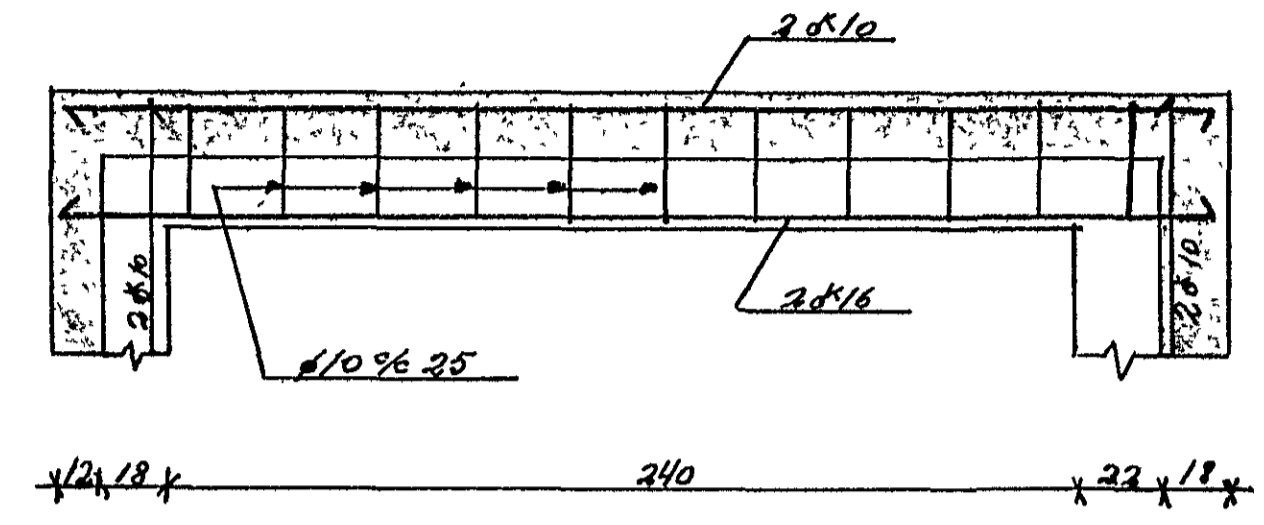

JÄRNALÖGN Í PLÖTU 1:50

PLÖTUBYKKT 15CM

BITI B1 1:20

SNID 1:20
STEYPUKIL VEGUR/ÞAKPLATA

SNID Í BITA 1:20

(H) RIFUVÖRN 1:50

SKYRINGAR:

- STEYPUKIL
- JÄRN Í MÆÐRI BRÚ
- JÄRN Í EÐRI BRÚ
- MÆÐFRAM ÖLLUM ÖPUM Í VEGGJUM
KOMMA 2 STK $\phi 10$ LÖÐRETT
- LÖÐRETT JÄRN Í SÖKKLUM OG Í EÐRI
BRÚNUM VEGGJA LÖGGIÐ HEIL FVIR HORN
- STEYPUGÆÐI 5-200 SKV. Í ST. 10.
STEYPT Í ÞAKPLÖTUSE ÞAKV. BLÖTUD
TIL AÐ FÁ HANNA VATNSÞETTA.