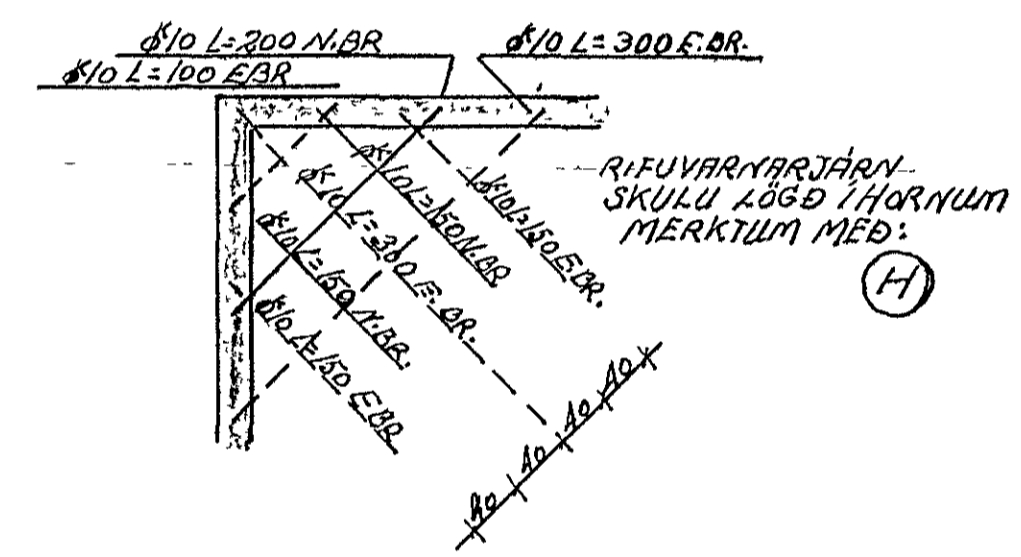

JÄRNALÖGN Í PLÖTU 1:50

PLÖTUBYKKT 15CM

BITI B1 1:20

SNID 1:20
STEYPUKIL VEGUR/ÞAKPLATA

SNID Í BITA 1:20

(H) RIFUVÖRN 1:50

SKYRINGAR:

- STEYPUKIL
- JÄRN Í MÆÐRI BRÚ
- JÄRN Í EÐRI BRÚ
- MÆÐFRAM ÖLLUM ÖPUM Í VEGGJUM
KOMMA 2 STK $\phi 10$ LÖÐRETT
- LÖÐRETT JÄRN Í SÖKKLUM OG Í EÐRI
BRÚNUM VEGGJA LÖGGIÐ HEIL FVIR HORN
- STEYPUGÆÐI 5-200 SKV. Í ST. 10.
STEYPT Í ÞAKPLÖTUSE ÞAKV. BLÖTUD
TIL AÐ FÁ HANNA VATNSÞETTA.