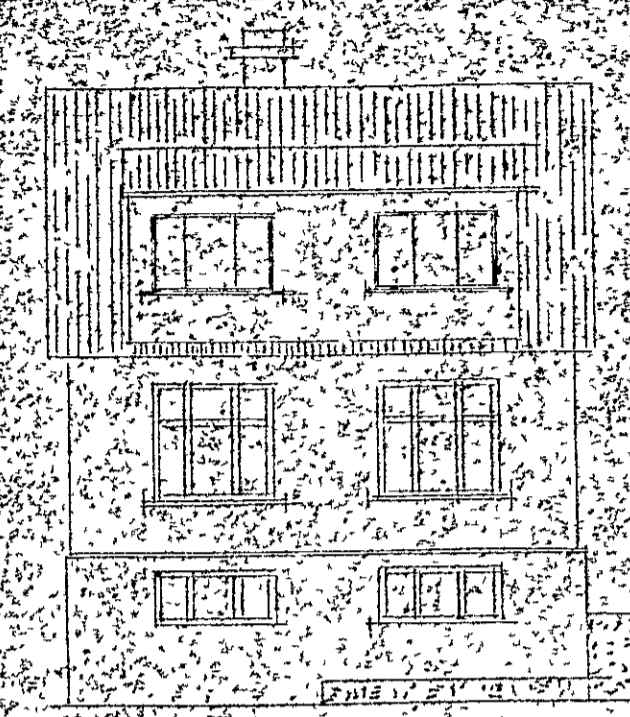

Breyting á húsi við Nonnusveg nr. 8, Hafnarfirði m.k.v. 1-100

Fyrir Breytingu

Jambýki & Lindby 1919  
 nándar p. 14.6.1919  
 BYGGINGAFLUTUNN  
 Í HAFNARFIRÐI  
 S. Jónsson

Súður

Vestur

Austur

Eftir Breytingu

Súður

Vestur

Austur. Húsdin færast samkvæmt því sem sýnt er með myndu.

7.30 m<sup>3</sup> allt inn

10d V. Siga  
 Siga  
 Nonnus