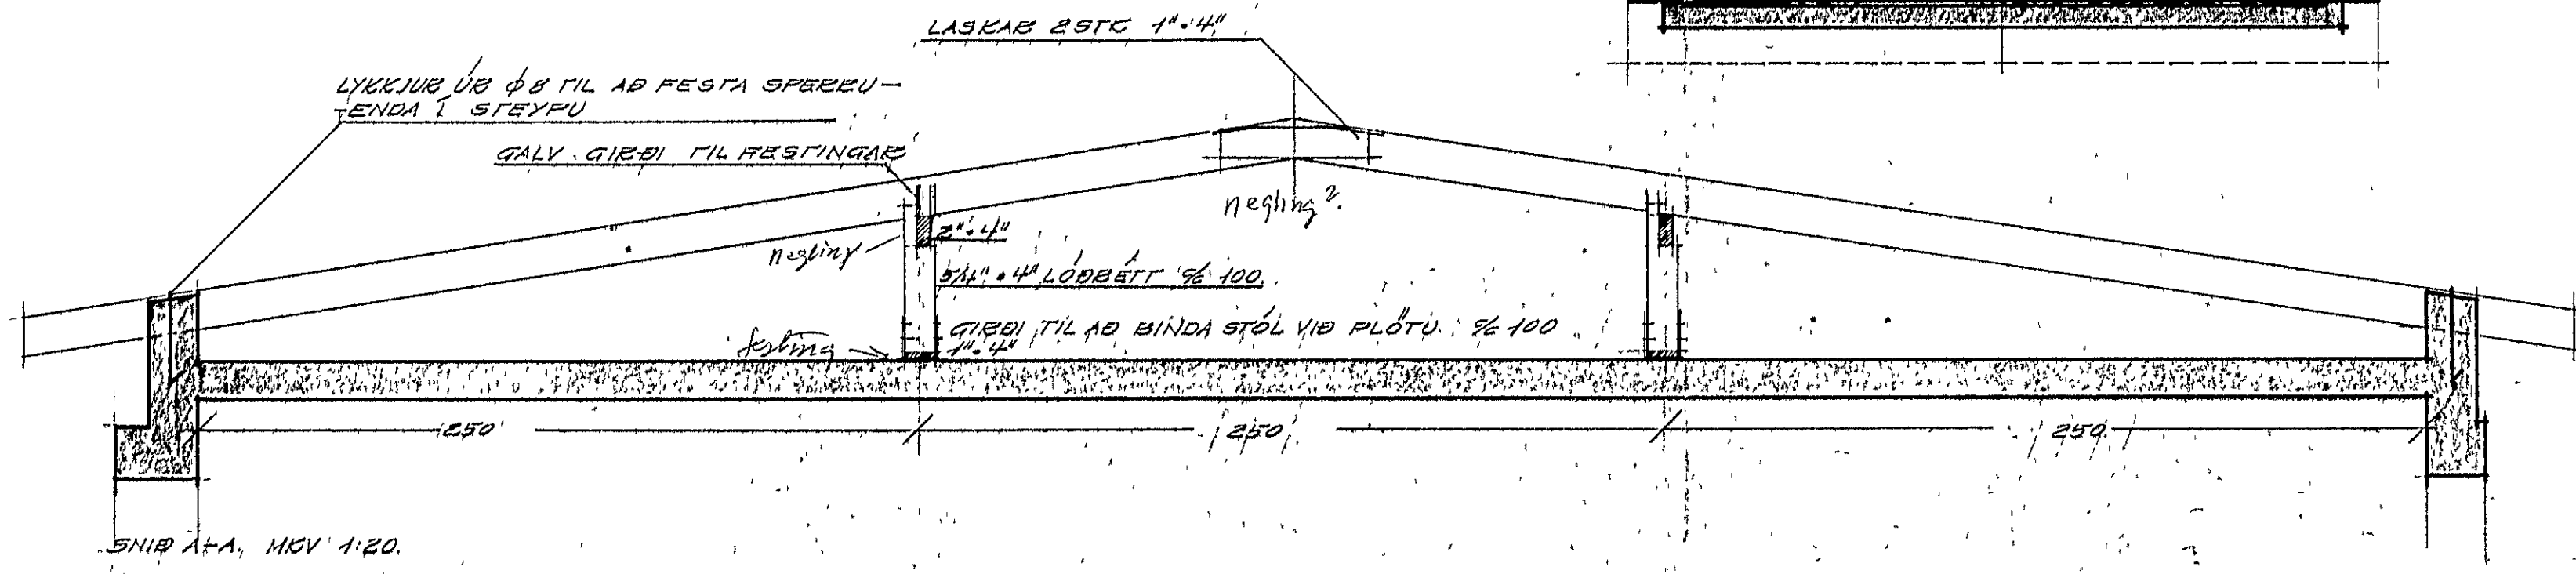

A

SKÝRINGAR
 Á ALLA SPERRUENDA OG SAMSKIFTI SKAL BERA
 FÚVAENARÉFNI TD CUPERINOL Eða G-TOX
 BIL MILLI SPERRA ER 75 CM MELT AF MIÐRI SPERRU Á
 MIÐJA SPERRU
 SPERRUR FESTIST Í STEYPU MED LYKKJUM VE ϕ 8
 STEYPUSTYRKTARJARNI.

SPERRUR 2" 15" 1/2 100

A

GRUNNMYND: MKV 150

SNIP A+A, MKV 1:20.

| | |
|------------------------------|--------------------------|
| HÚSNÆÐISMÁLASTOFNUN EÍKISINS | |
| ÞAKVIÐIR | EINBYLISHÚS |
| Númer 23 | VERK NÚ 78 |
| | MKV 150, 120 FEB 1966 |
| Guðmundur P. Kristjánsson | |