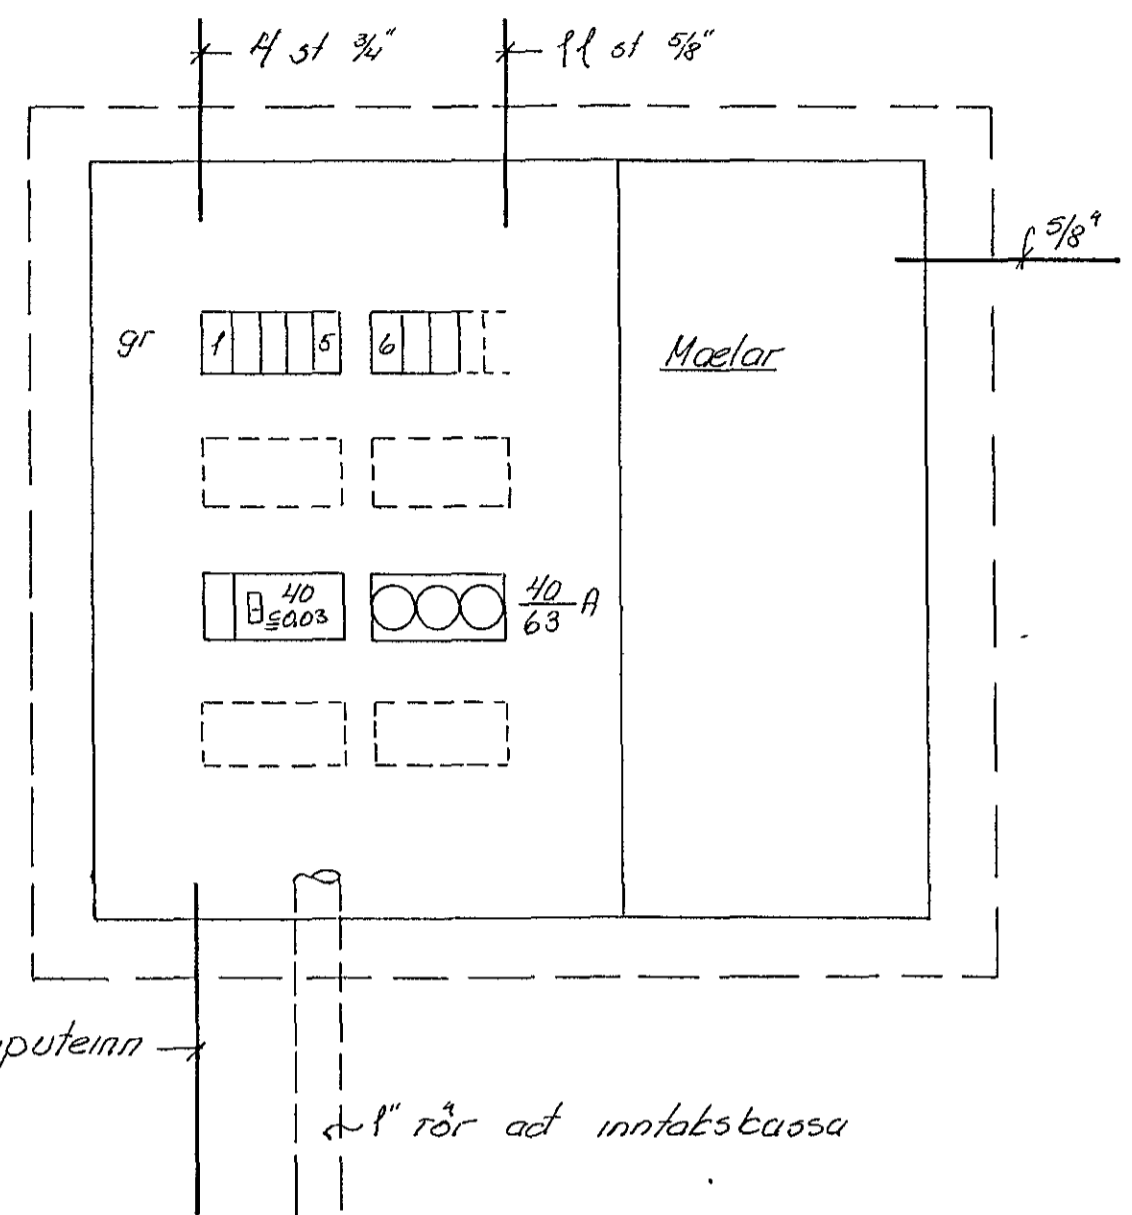

Adaltafli 50 x 55

Veikstráumstafli 35 x 38

Inntakskassi

Inntak R H
2" rör; 20cm
útdr útvegg

Steyputernn upp úr sötkli,
ca 5cm upp í töflubassa

Tengja skal hlífðarstinnu við
járnbindingu hússins

Tengja skal hlífðarstinnu við
vatnspípukerti hússins, fyrir
utan yzlu samst eyti