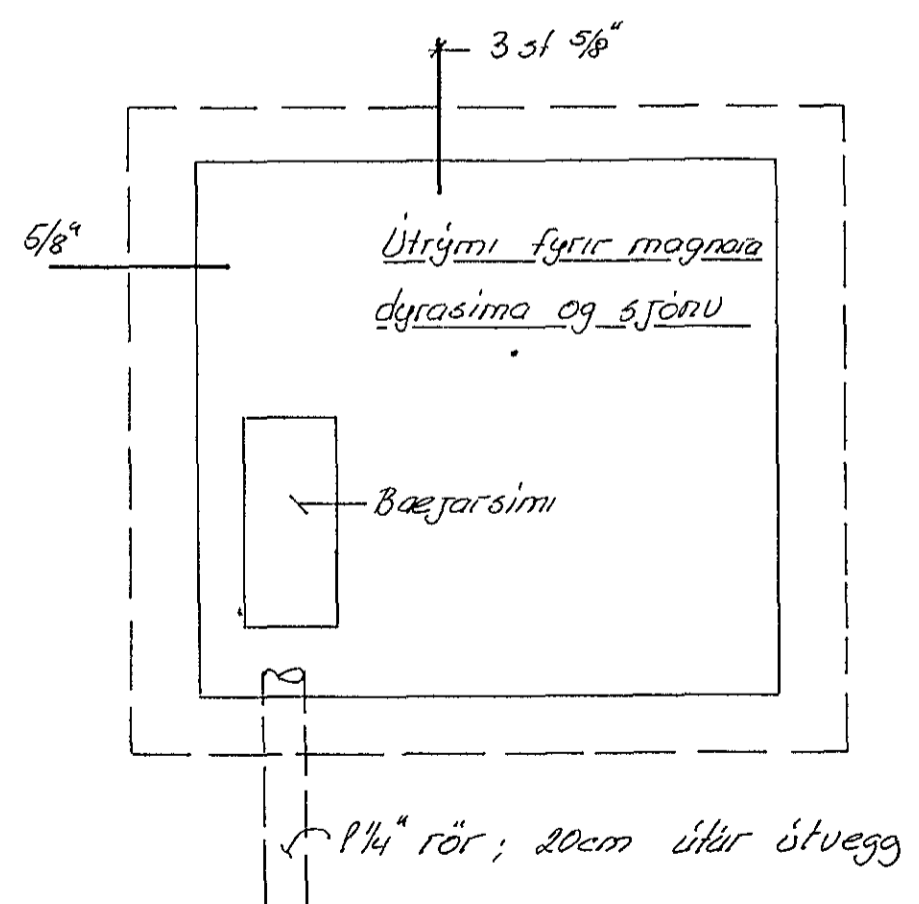

Adaltafli 50 x 55

Veikstráumstafli 35 x 38

Inntakskassi

Inntak R H
2" rör; 20cm
útdr útvegg

Steyputernn upp úr sötkli,
ca 5cm upp í töflubassa

Tengja skal hlífðarstinnu við
járnbindingu hússins

Tengja skal hlífðarstinnu við
vatnspípukerti hússins, fyrir
utan yzlu samst eyti