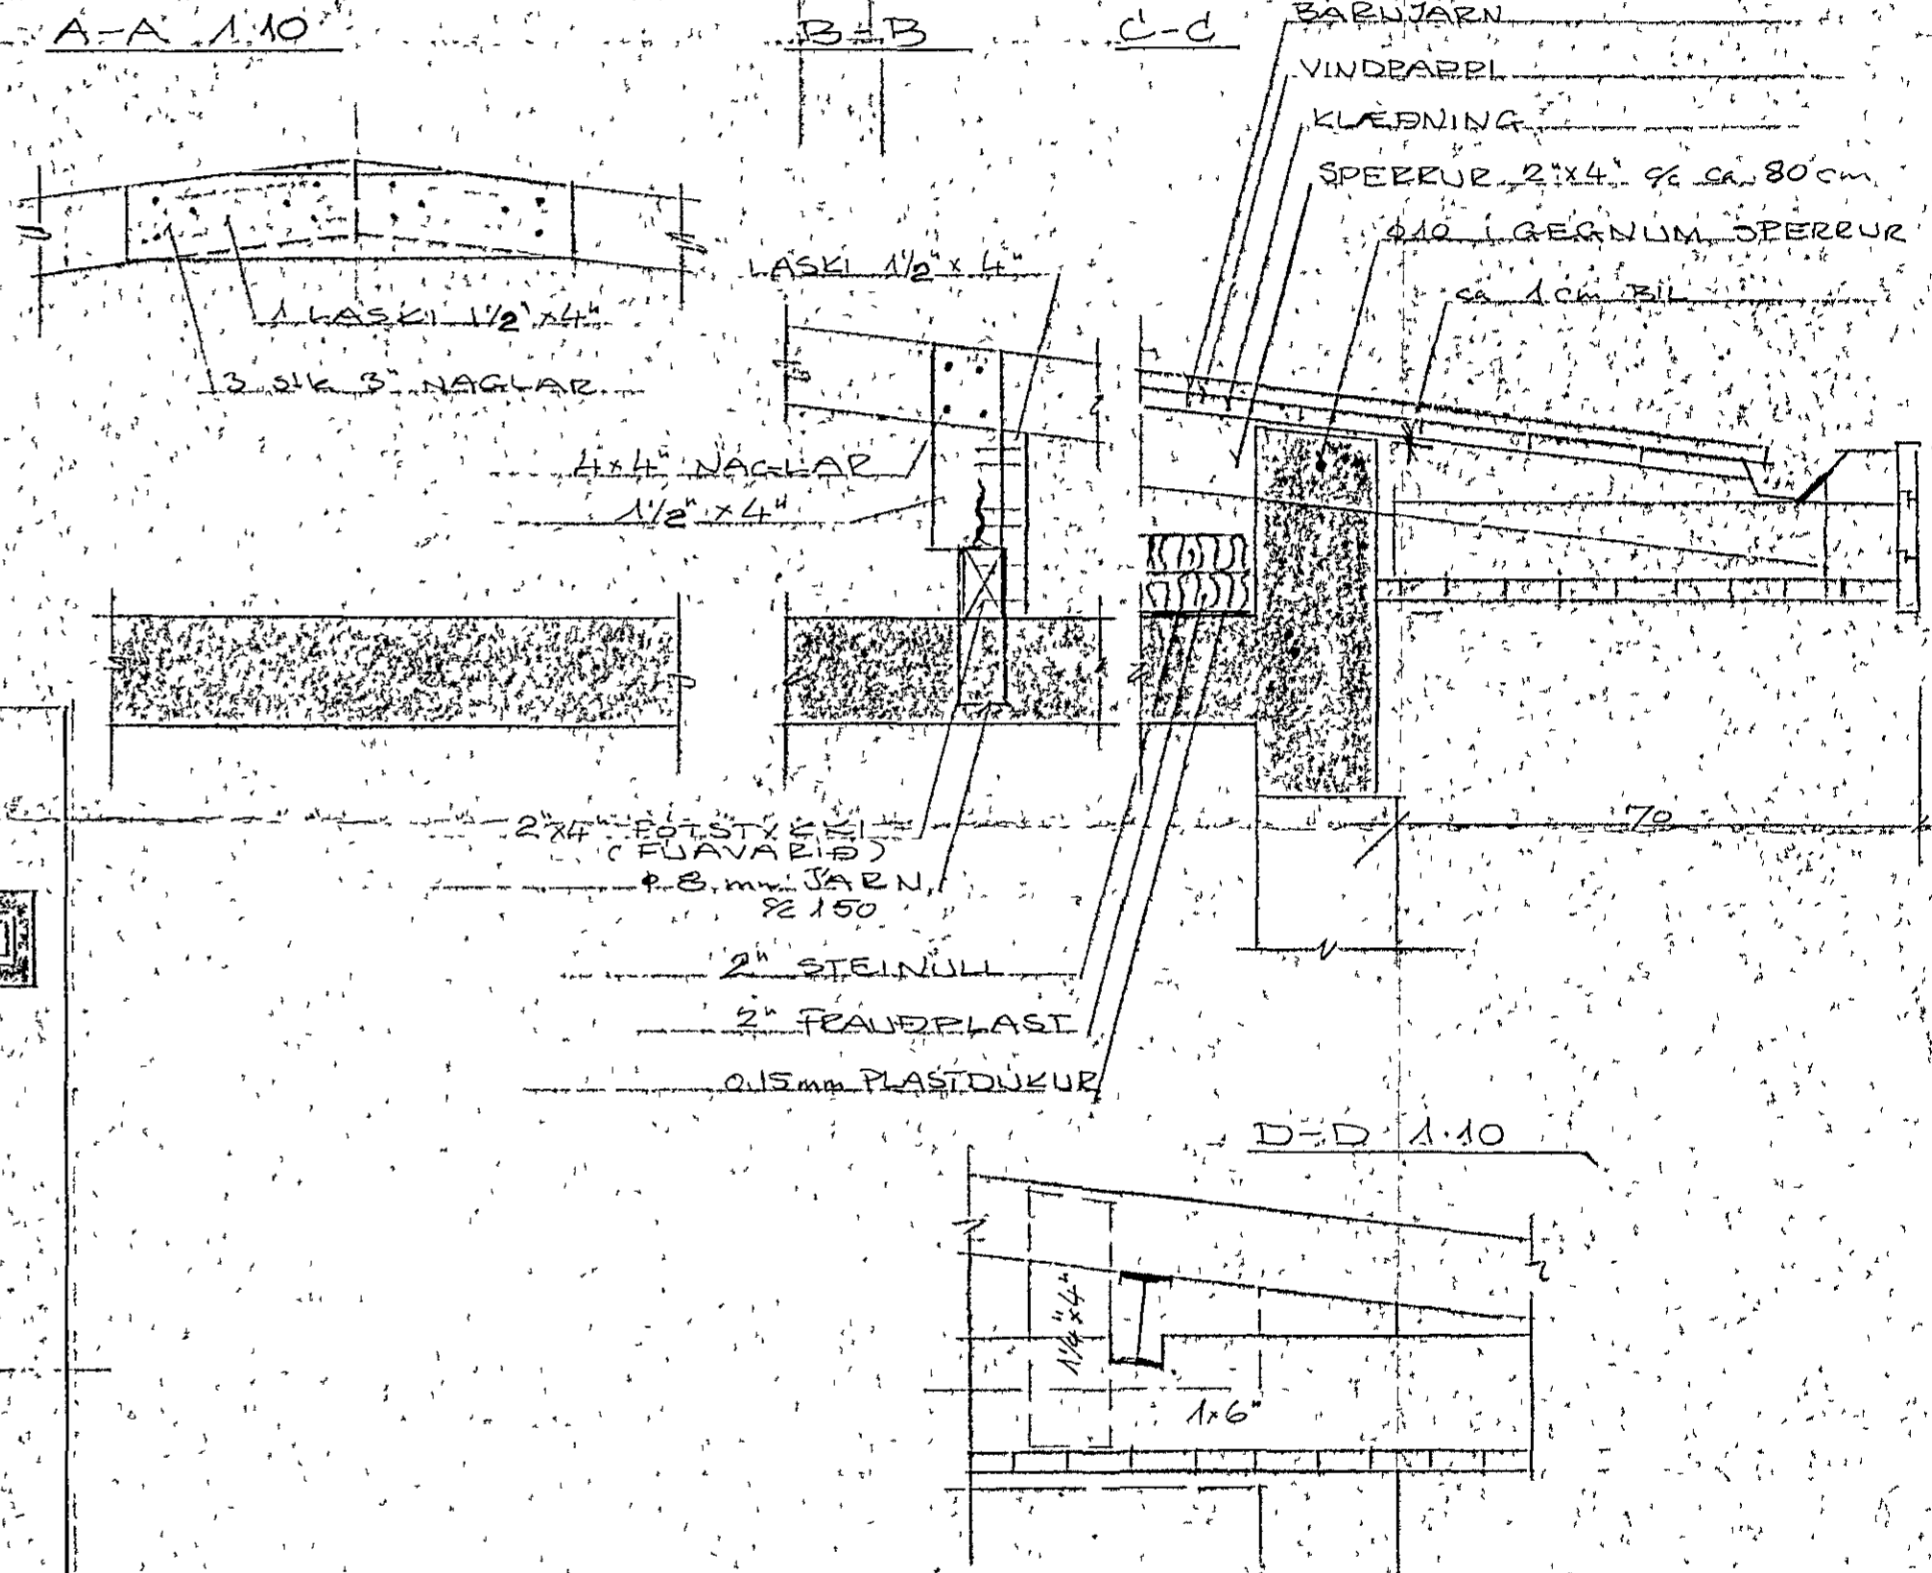

SPERRUR, FESTAR HÉÐ $\phi 12$
 BOLTUM T. GEGNUM VEGG
 SKINNUR 5.50.50 mm UNDIR 20. OG HAUS

GRUNNMYND 1:50

27 apríl 1973
 HAFIARFJARDARBERG
 HAFNARFJÓRÐ
 HAFNARFJÓRÐ
 HAFNARFJÓRÐ

BR.		DAGS	BREYTING	NÓBUEVA NGUE 48	
				HAFNARFJÓRÐ	
				PAKVIÐIÐ	
VERKFRÆÐISTOFA ÁRMÚLA 1 REYKJAVÍK - SÍMI 83844				HANNAÐ	KVARDI
<i>Lilja Þorvaldsson</i>				TEIKNAD	DAGS
				YFIRFARID	NR. 7306 BL 3