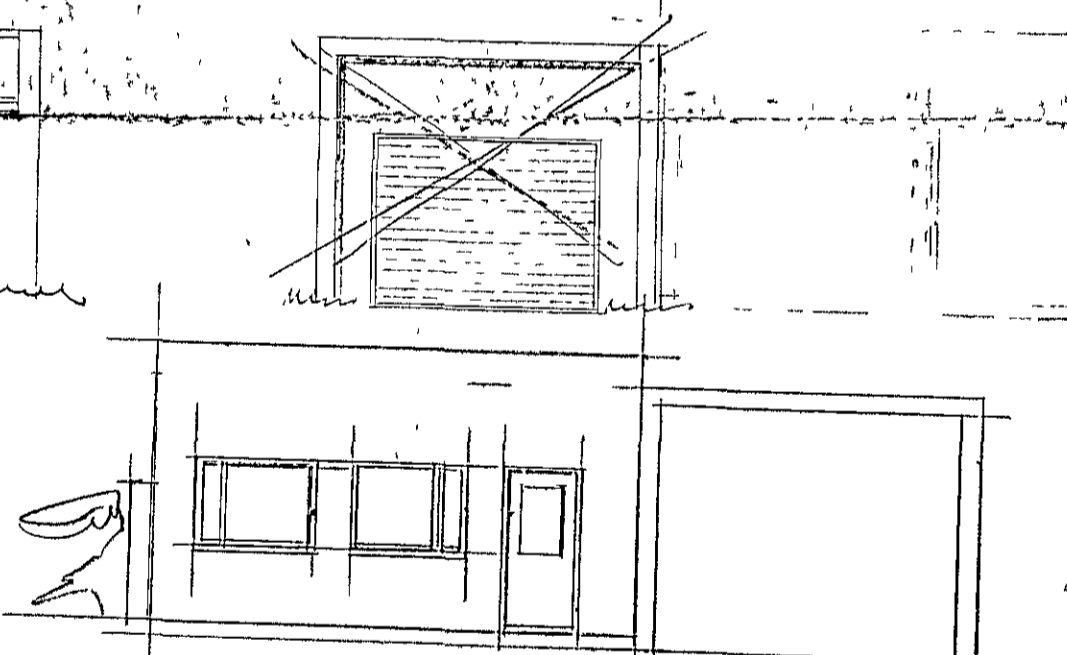

Bilskur
Egils Jónssonar.
Reykjavíkurveg 16

Matkv. 1:100

Götuhl.

Samþykkt á fundi bygginga-
nefndar þ. 17.5.1960
BYGGINGAFULLTRÚINN
L.h. HAFNAEIRDI
F. Gunnarsson

Húðam
Múrarnam

Afstöðumynd. 1:500

Húðarnam

Reykjavíkurvegur.