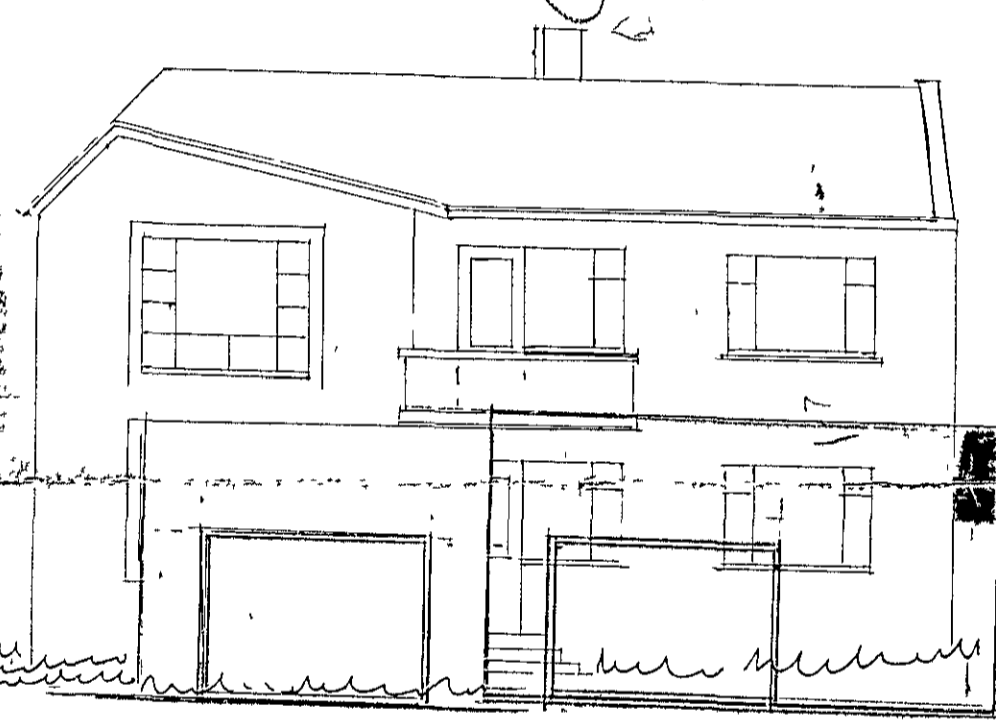

Bilskur
Egils Jónssonar.
Reykjavíkurveg 16

Matkv. 1:100

Götuhl.

Samþykkt á fundi bygginga-
nefndar þ. 17.5.1960
BYGGINGAFULLTRÚINN
L.h. HAFNAEIRDI
F. Gunnarsson

Húðam
Múrarnam

Afstöðumynd. 1:500

Húðarnam

Reykjavíkurvegur.