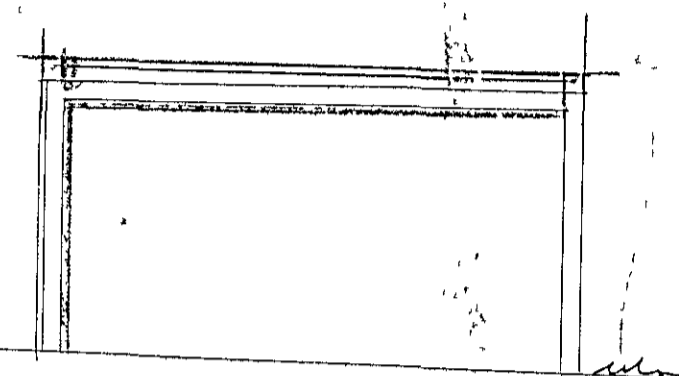

Bilskur
Egils Jónssonar.
Reykjavíkurveg 16

Matkv. 1:100

Götuhl.

Samþykkt á fundi bygginga-
nefndar þ. 17.5.1960
BYGGINGAFULLTRÚINN
L.h. HAFNAEIRDI
F. Gunnarsson

Húðam
Múrarnam

Afstöðumynd. 1:500

Húðarnam

Reykjavíkurvegur.