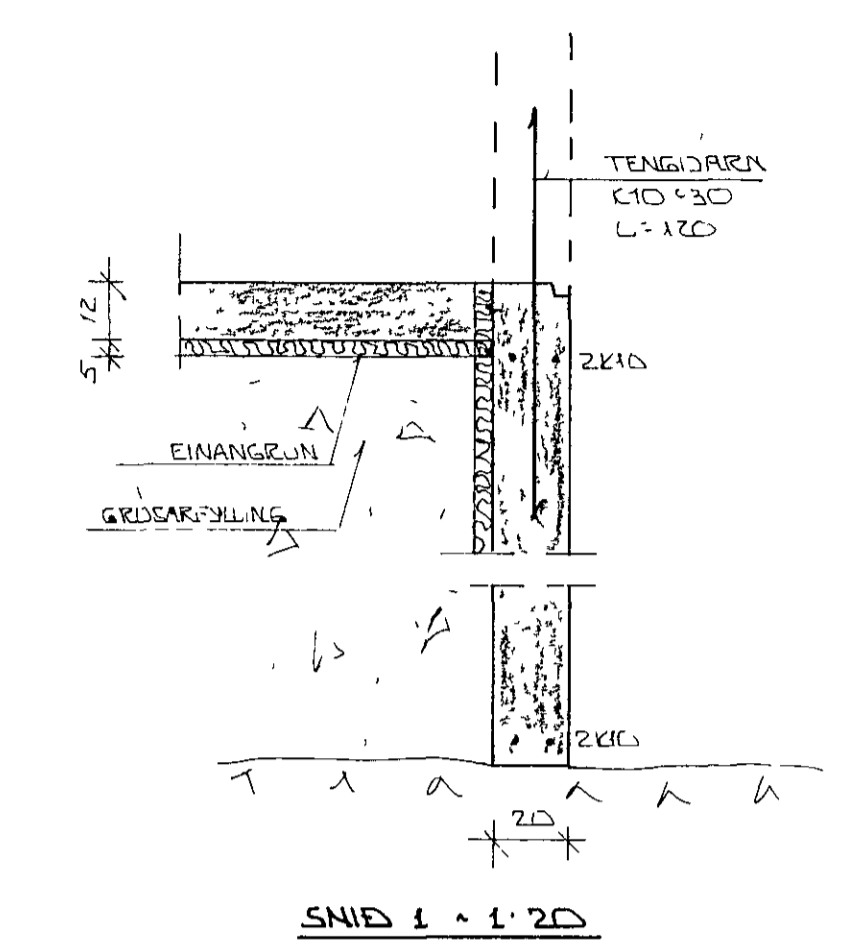

GRUNNMYND ~ 1:50

BR NR	DAGS	EDLI BREVTINGAR	SIGN
REYKJAVÍKURVEGI 20 HAFNARFIRÐI			DAGS NÖV '84
VIÐBYGGING. UNDIRSTÖÐUR			HANNAÐ 50
MÆLIKV. ~ 1:50			TEIKNAD 4
SIGURÐUR ÞORLEIFSSON TEKNIFRÆÐINGUR F.T.F.I			VERK NR 8456
STRANDGÖTU 11 HAFNARFIRÐI SÍMI 54751			BLADNR 1-02