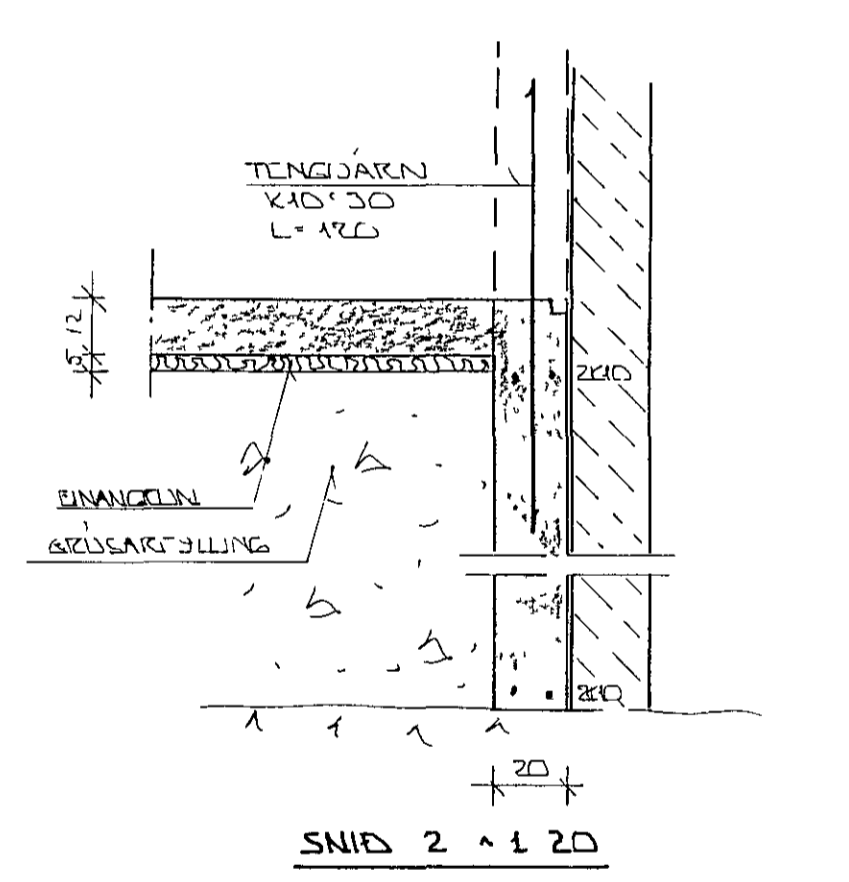

GRUNNMYND ~ 1:50

BR NR	DAGS	EDLI BREVTINGAR	SIGN
REYKJAVÍKURVEGI 20 HAFNARFIRÐI			DAGS NÖV '84
VIÐBYGGING. UNDIRSTÖÐUR			HANNAÐ 50
MÆLIKV. ~ 1:50			TEIKNAD 4
SIGURÐUR ÞORLEIFSSON TEKNIFRÆÐINGUR F.T.F.I			VERK NR 8456
STRANDGÖTU 11 HAFNARFIRÐI SÍMI 54751			BLADNR 1-02