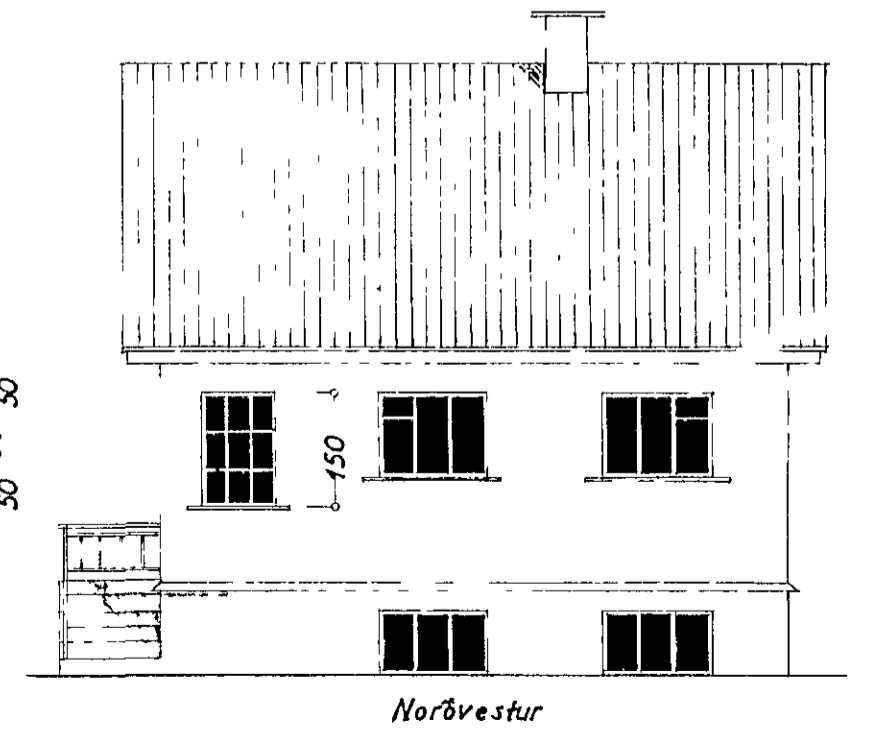

Eig:  
 Erlendur Halldórsson  
 Reykjavíkurveg nr. 26  
 Viðbygging 1:100

AFSTÖÐUMYND

1 500

27/2 1956

Reykjavíkurvegur

HÚSASMÍÐAMEISTARI  
 MÚRARAMEISTARI

FYRIR BREYTINGU EFTIR BREYTINGU

Atvikaárið í Ldb. 1956  
 F. Sigurdsson