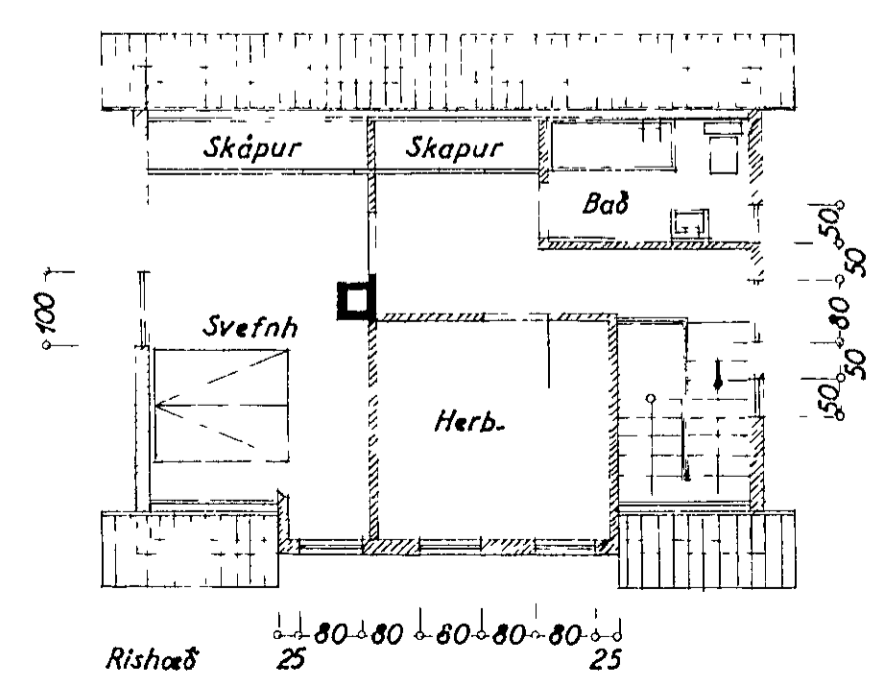

Eig:  
 Erlendur Halldórsson  
 Reykjavíkurveg nr. 26  
 Viðbygging 1:100

AFSTÖÐUMYND

1 500

27/2 1956

Reykjavíkurvegur

HÚSASMÍÐAMEISTARI  
 MÚRARAMEISTARI

FYRIR BREYTINGU EFTIR BREYTINGU

Atvikaárið í Ldb. 1956  
 F. Sigurdsson