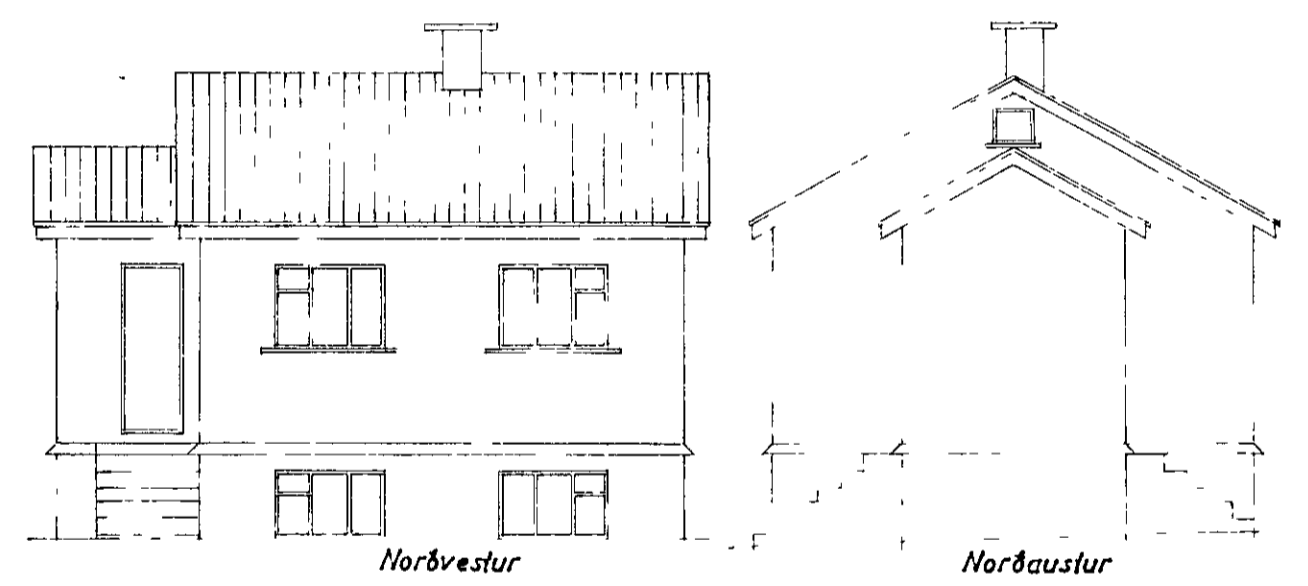

Eig:  
 Erlendur Halldórsson  
 Reykjavíkurveg nr. 26  
 Viðbygging 1:100

AFSTÖÐUMYND

1 500

27/2 1956

Reykjavíkurvegur

HÚSASMÍÐAMEISTARI  
 MÚRARAMEISTARI

FYRIR BREYTINGU EFTIR BREYTINGU

Atvikaárið í Ldb. 1956  
 F. Sigurdsson