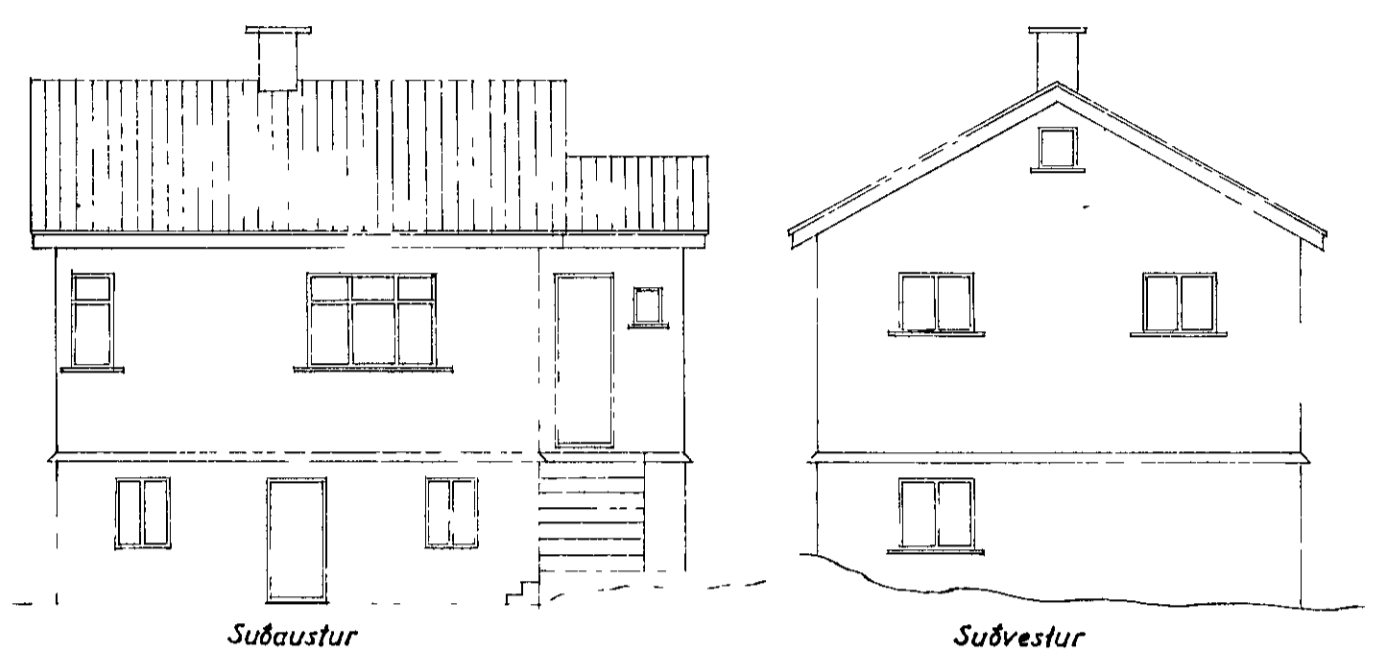

Eig:  
 Erlendur Halldórsson  
 Reykjavíkurveg nr. 26  
 Viðbygging 1:100

AFSTÖÐUMYND

1 500

27/2 1956

Reykjavíkurvegur

HÚSASMÍÐAMEISTARI  
 MÚRARAMEISTARI

FYRIR BREYTINGU EFTIR BREYTINGU

Atvikaárið í Ldb. 1956  
 F. Sigurdsson