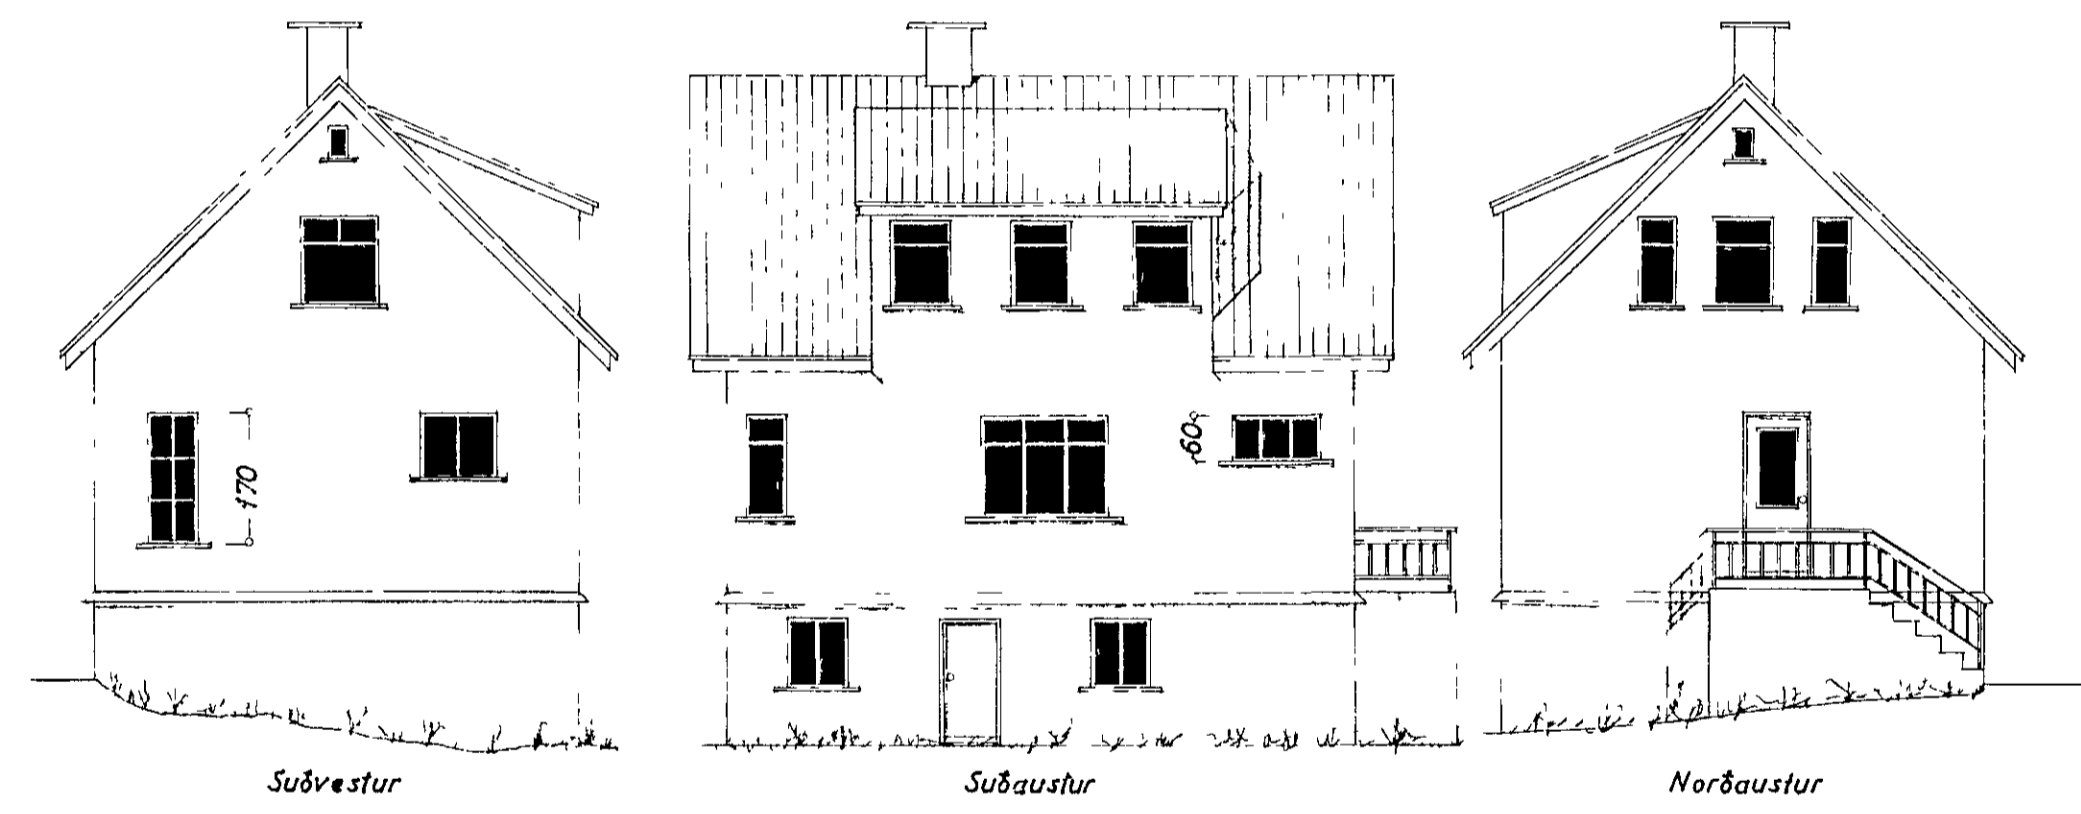

Eig:  
 Erlendur Halldórsson  
 Reykjavíkurveg nr. 26  
 Viðbygging 1:100

AFSTÖÐUMYND

1 500

27/2 1956

Reykjavíkurvegur

HÚSASMÍÐAMEISTARI  
 MÚRARAMEISTARI

FYRIR BREYTINGU EFTIR BREYTINGU

Atvikaárið í Ldb. 1956  
 F. Sigurdsson