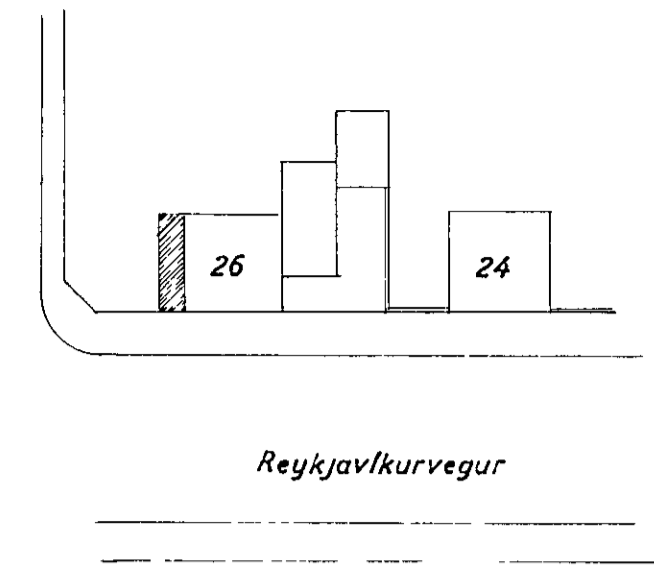

Eig:  
 Erlendur Halldórsson  
 Reykjavíkurveg nr. 26  
 Viðbygging 1:100

AFSTÖÐUMYND

1 500

27/2 1956

Reykjavíkurvegur

HÚSASMÍÐAMEISTARI  
 MÚRARAMEISTARI

FYRIR BREYTINGU EFTIR BREYTINGU

Atvikaárið í Ldb. 1956  
 F. Sigurdsson