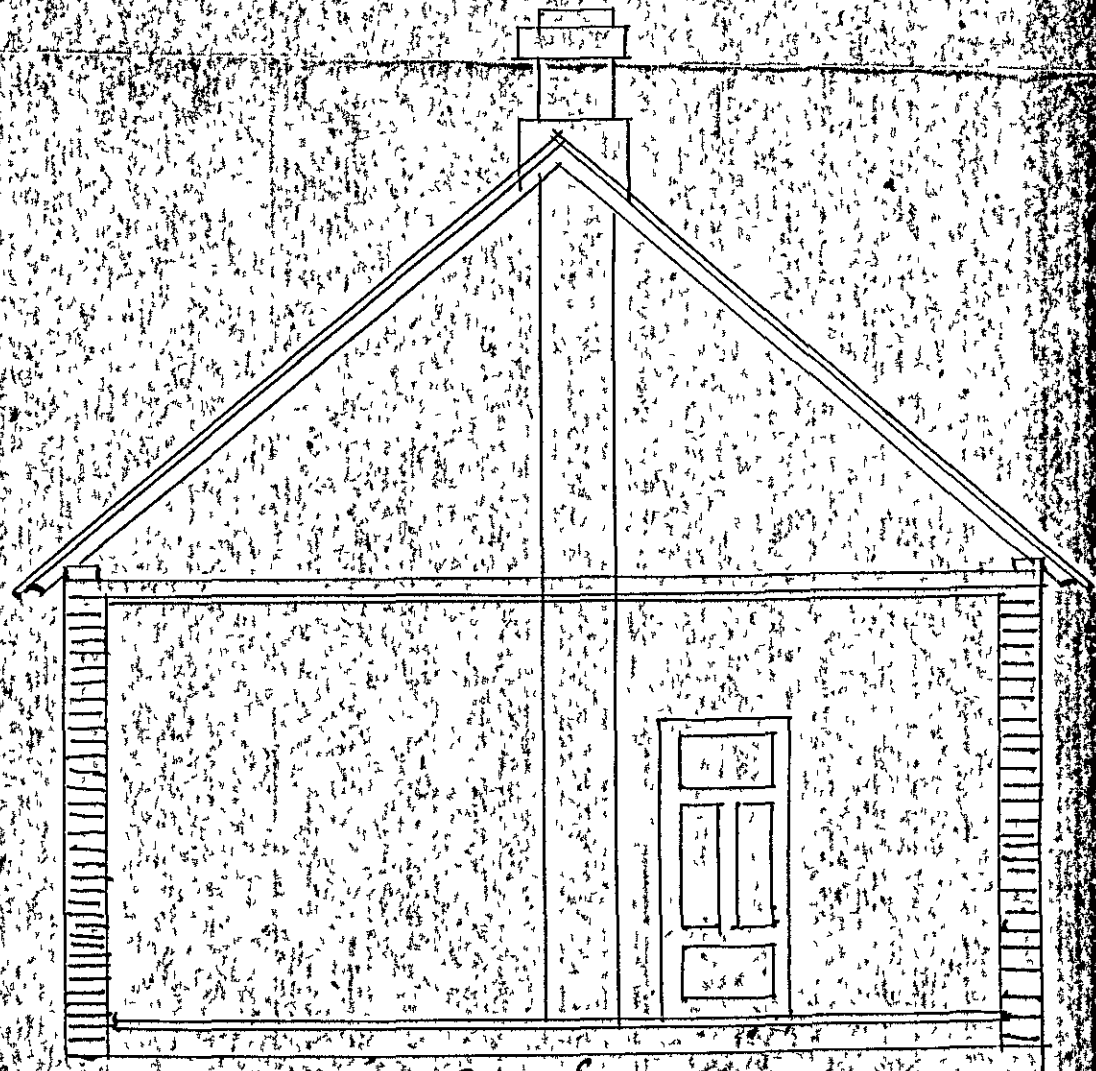

Hús Guðlaugs Einarssonar
við Reykjavíkunneg 27

Sudurlid

Vesturgafi

Smeiðing A-A

málfr. 1:50

Handwritten signature and a circular stamp with text in Icelandic: HÚSVEIÐI REYKJAVÍKUNNAR.