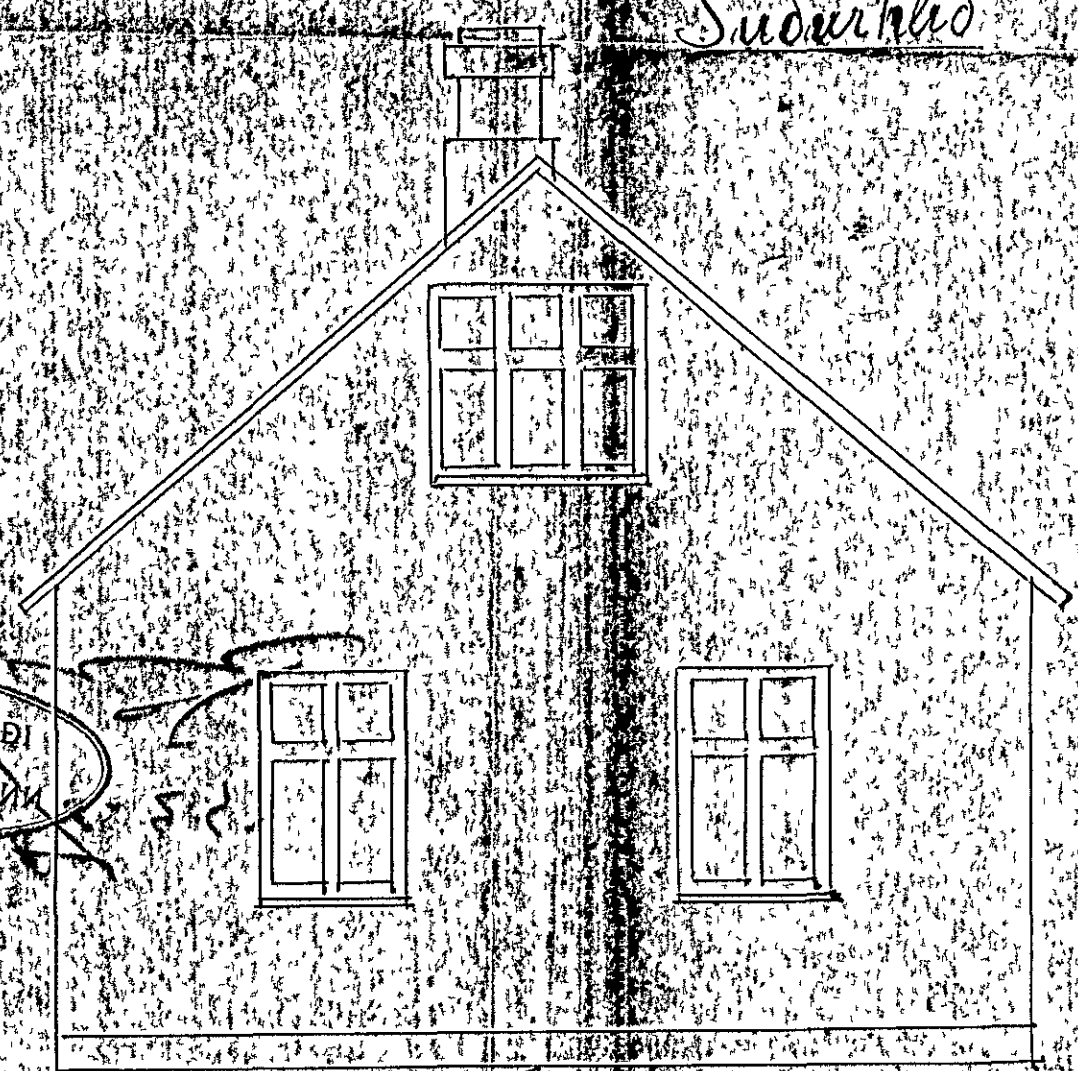

Hús Guðlaugs Einarssonar
við Reykjavíkunneg 27

Sudurlid

Vesturgafi

Smeiðing A-A

málfr. 1:50

Handwritten signature and a circular stamp with text in Icelandic: HÚSVEIÐI REYKJAVÍKUNNAR.