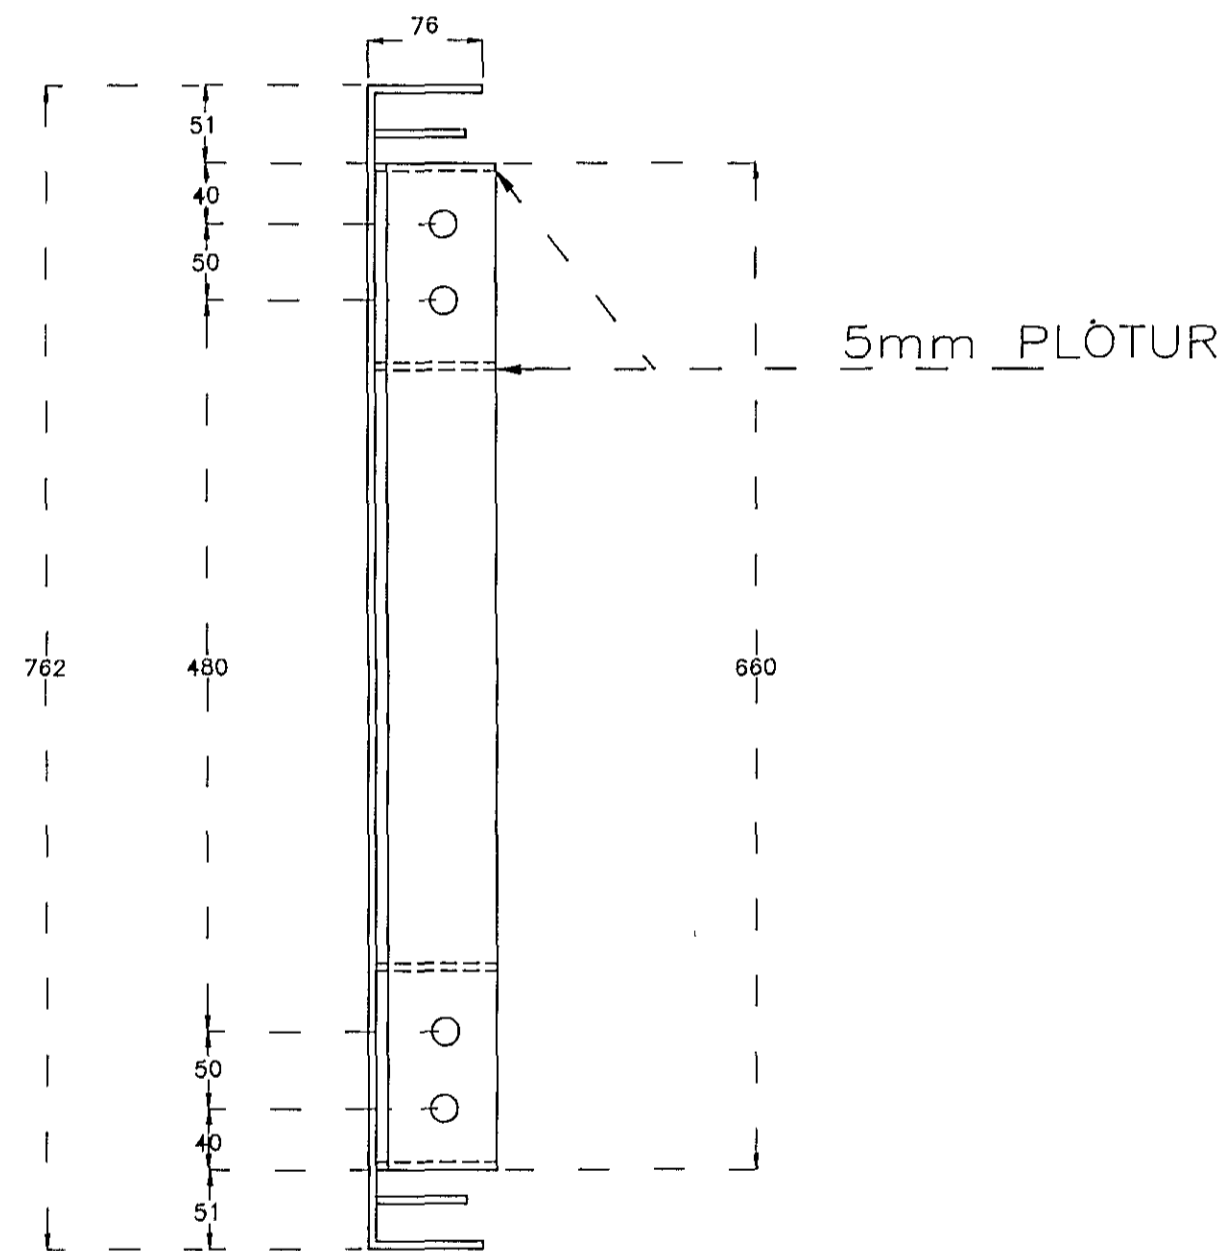

# SAMSETNING KANTS Á HORNUM

## SNID Í HORN Á KANTI M 1:2

27 MARS 1995

VERKFRÆDISTOFA STEFÁNS GUDBERGSSONAR, SÍÐUMÚLA 33, S 681590			
OLÍUFÉLAGIÐ H/F-REYKJARVÍKURVEGI 54-HAFNARFI. ENDURBYGGING - BENSINSTÖÐVAR-STÁLSKYGGNI SAMSETNING KANTS Á HORNUM			
SKRÁ 21613K-H	MÆLIKVARDI 1:5/1:2	VERKN 95-216	TEIKN 13
DAGS 17-02-95	HANNAÐ TEIKNAD	TEIKNAD ØS	SAMP <i>[Signature]</i>