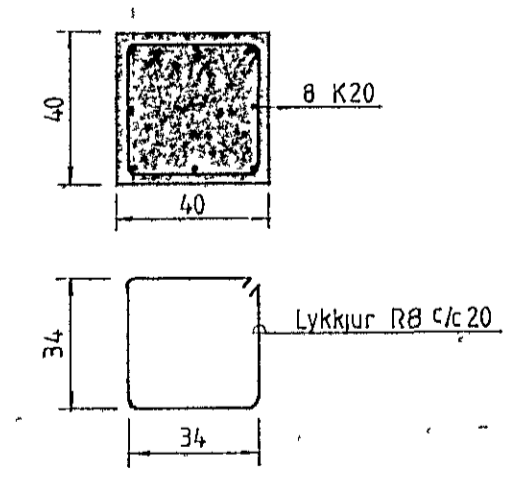

GRUNNMYND AF VEGGJUM 1:100

SÓLA 5-C  
1:20

27 DEC 1989

<p><b>NÝJA TEIKNISTOFAN HF</b> SUÐURLANDSBRÁUT 32 108 REYKJAVÍK SÍMI 91-688899</p>	REYKJAVÍKURVEGUR 56, HAFNARFIRÐI GUMMIVÉGGERBARVERKSTADI, STÆKKUN VEGGUR, GRUNNMYND, SÓLA 5-C	
	VERK	NR V-005
	MÁL	1:50, 1:20 DAGS 15.12.89
	TEIKNAD EÐ	<i>H. J. Jónsson</i>