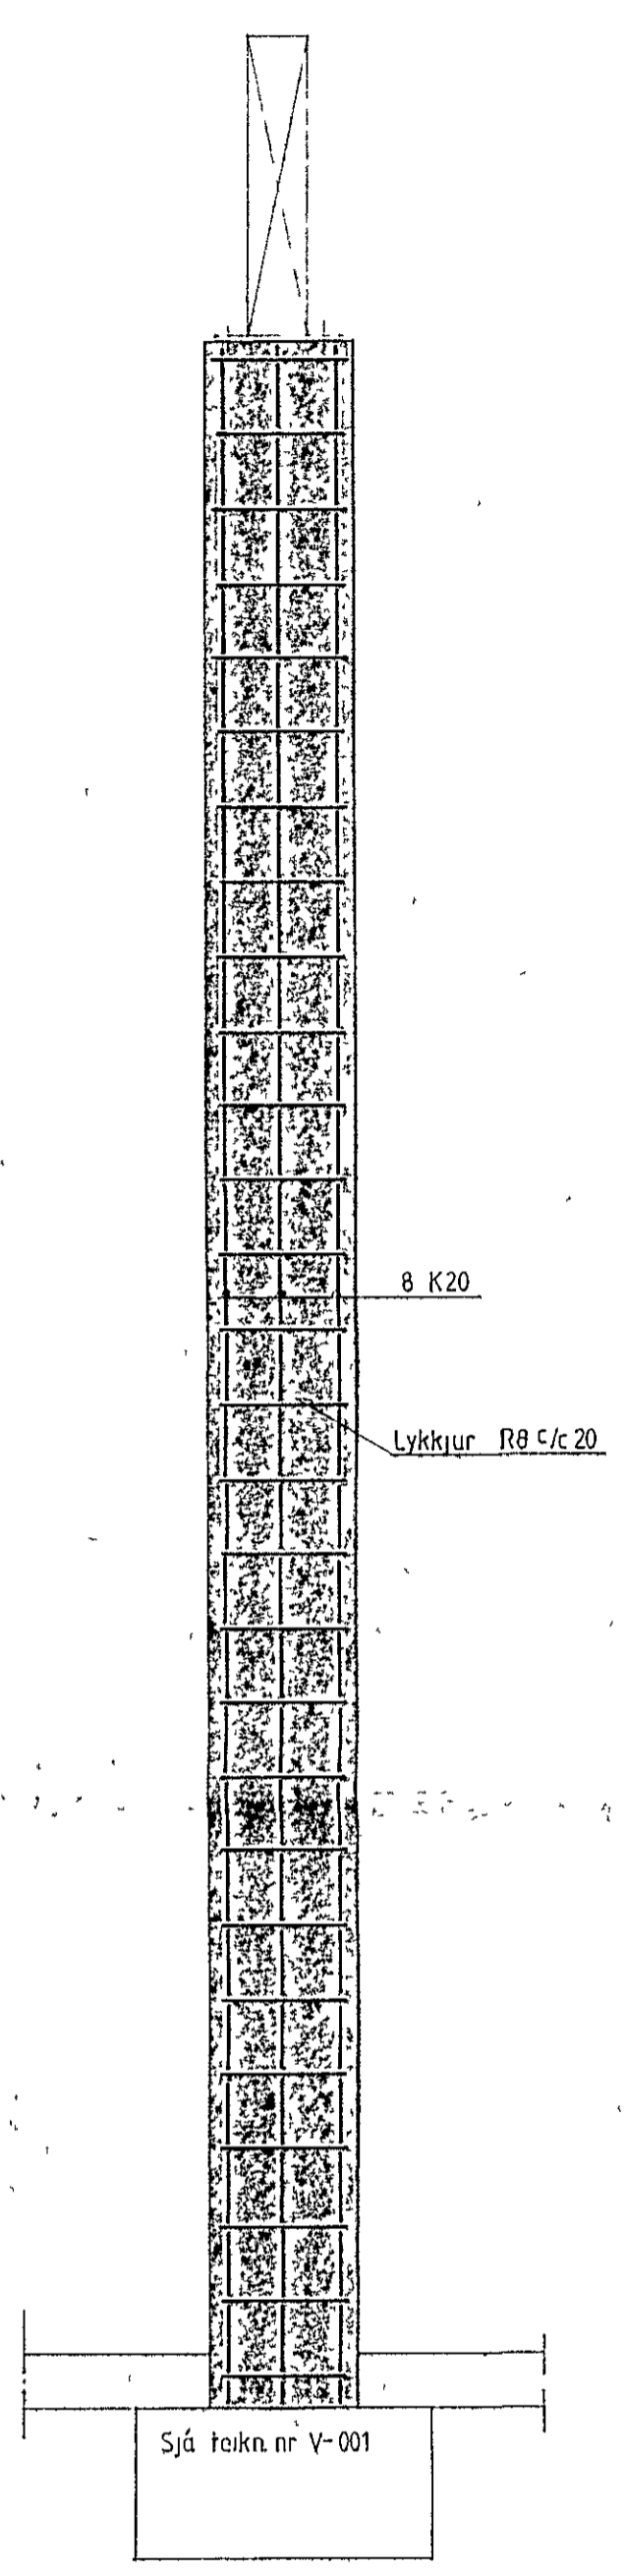

GRUNNMYND AF VEGGJUM 1:100

SÓLA 5-C  
1:20

27 DEC 1989

<p><b>NÝJA TEIKNISTOFAN HF</b> SUÐURLANDSBRÁUT 32 108 REYKJAVÍK SÍMI 91-688899</p>	REYKJAVÍKURVEGUR 56, HAFNARFIRÐI GUMMIVÉGGERBARVERKSTADI, STÆKKUN VEGGUR, GRUNNMYND, SÓLA 5-C	
	VERK	NR V-005
	MÁL	1:50, 1:20 DAGS 15.12.89
	TEIKNAD EÐ	<i>H. J. Jónsson</i>