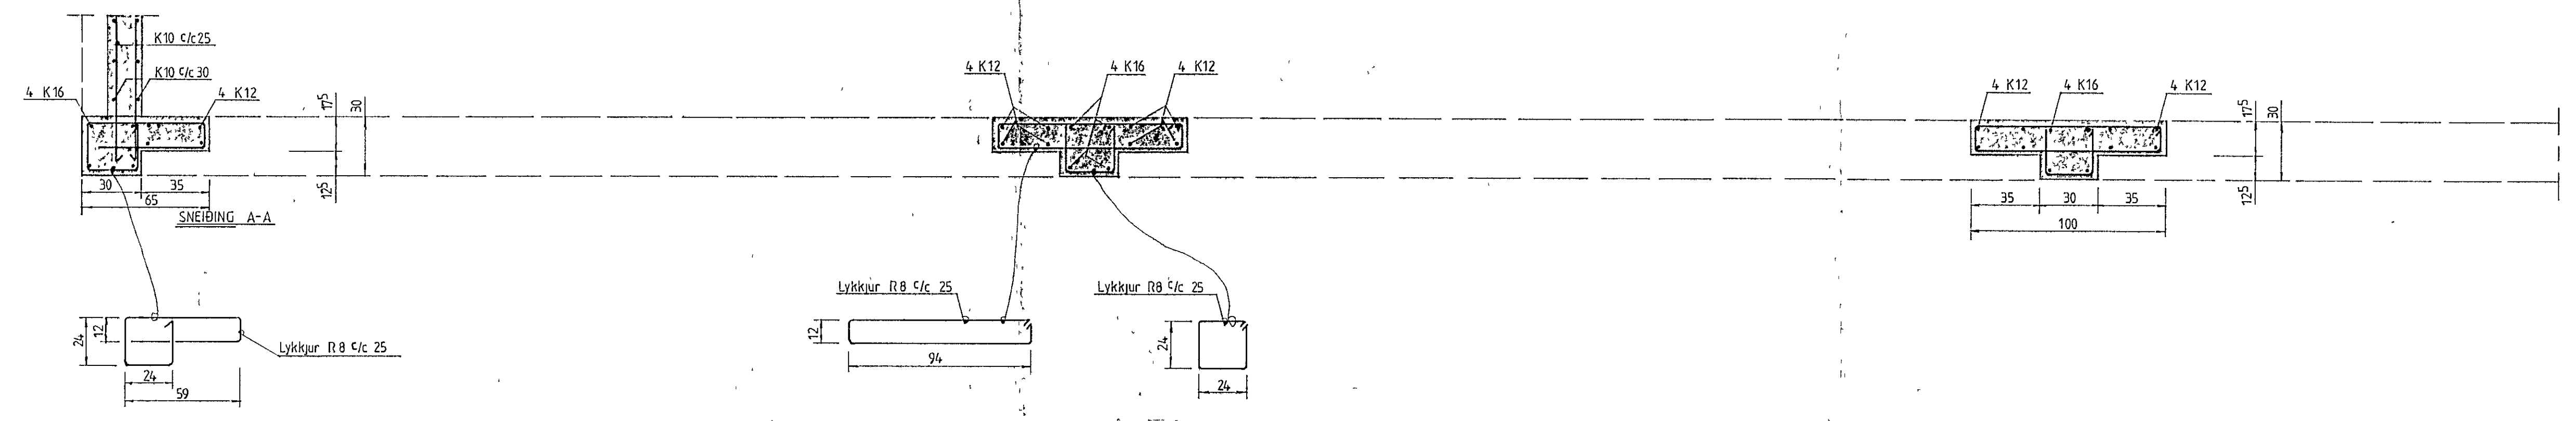

Sjá teikn nr. V-001
Sneidning C-C

SNEIDING C-C
Sjá teikn nr. V-004

27 DEC 1989

<p>NÝJA TEIKNISTOFAN HF</p>	REYKJAVÍKURVEGUR 56, HAFNARFIRÐI GÖMMIÞVÖGGERÐARVERKS TADI, STÁKKUN BURÐARVIRKI GAFL	
	SUBURLANDSBRÁUT 32 108 REYKJAVÍK SÍMI 91-688899	VERK NR V-003 MÁL 1 20 DAGS 16.12.89 TEIKNAD E.H. <i>M. P. Jónsson</i>