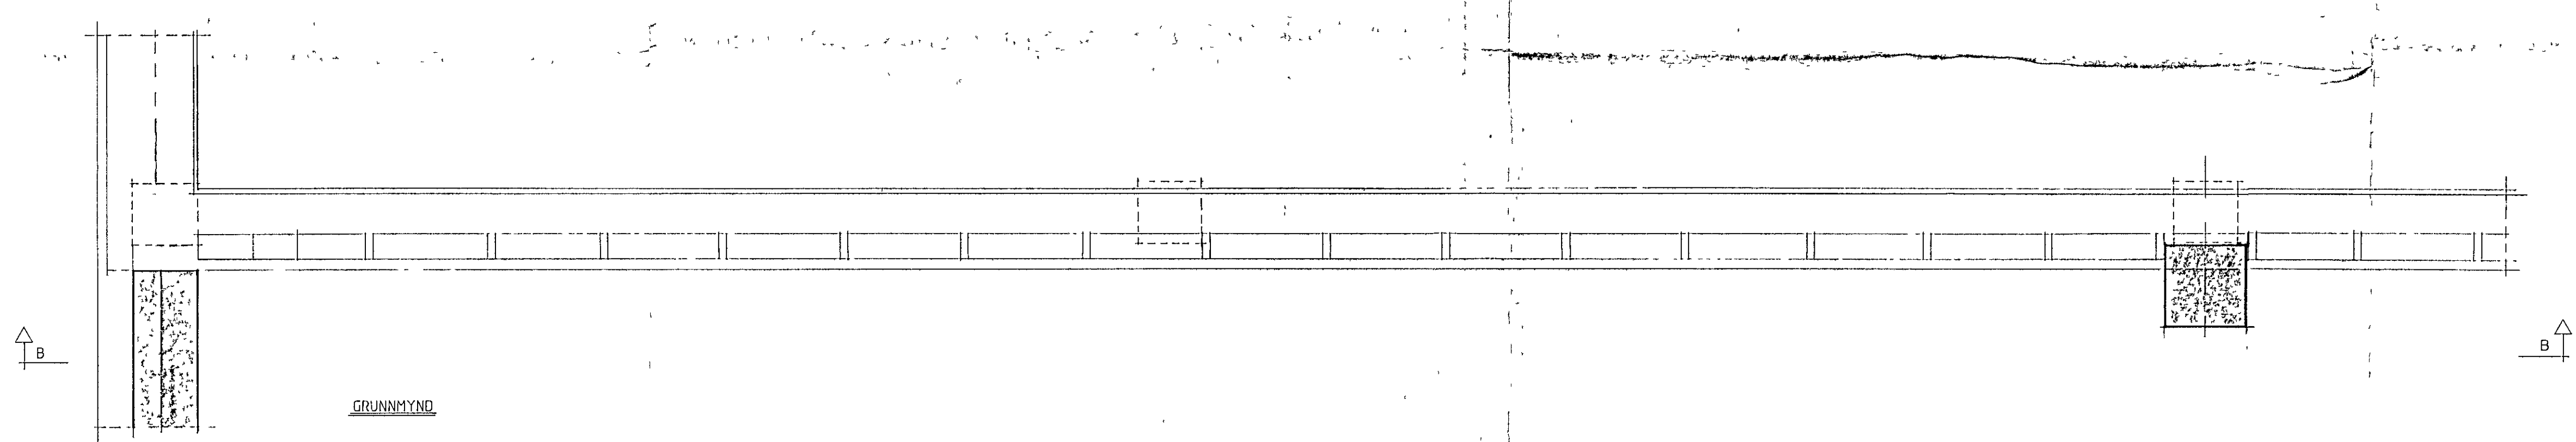

- Báruádn
- Pappi
- Klæðing 25x150
- Langbord 50x100
- Einangrun 175
- Rakavorn
- Vindþétt lag

SNEIDING B-B

SNEIDING A-A

GRUNNMYND

 <b>NÝJA TEIKNISTOFAN HF</b> SUÐURLANDSBRÁUT 32 108 REYKJAVÍK SÍMI 91-688899	REYKJAVÍKURVEGUR 56, HAFNARFIRÐI GÚMVIÐGERÐARVERKSTADI, STÆKKUN VESTURGAFLL, GRUNNMYND, SNEIÐINGAR	
	VERK	NR V-009
	MÁL	1:20 DAGS 16 01'90
	TEIKNAD	Bj.K.E.H. 1/11 19.12.1989