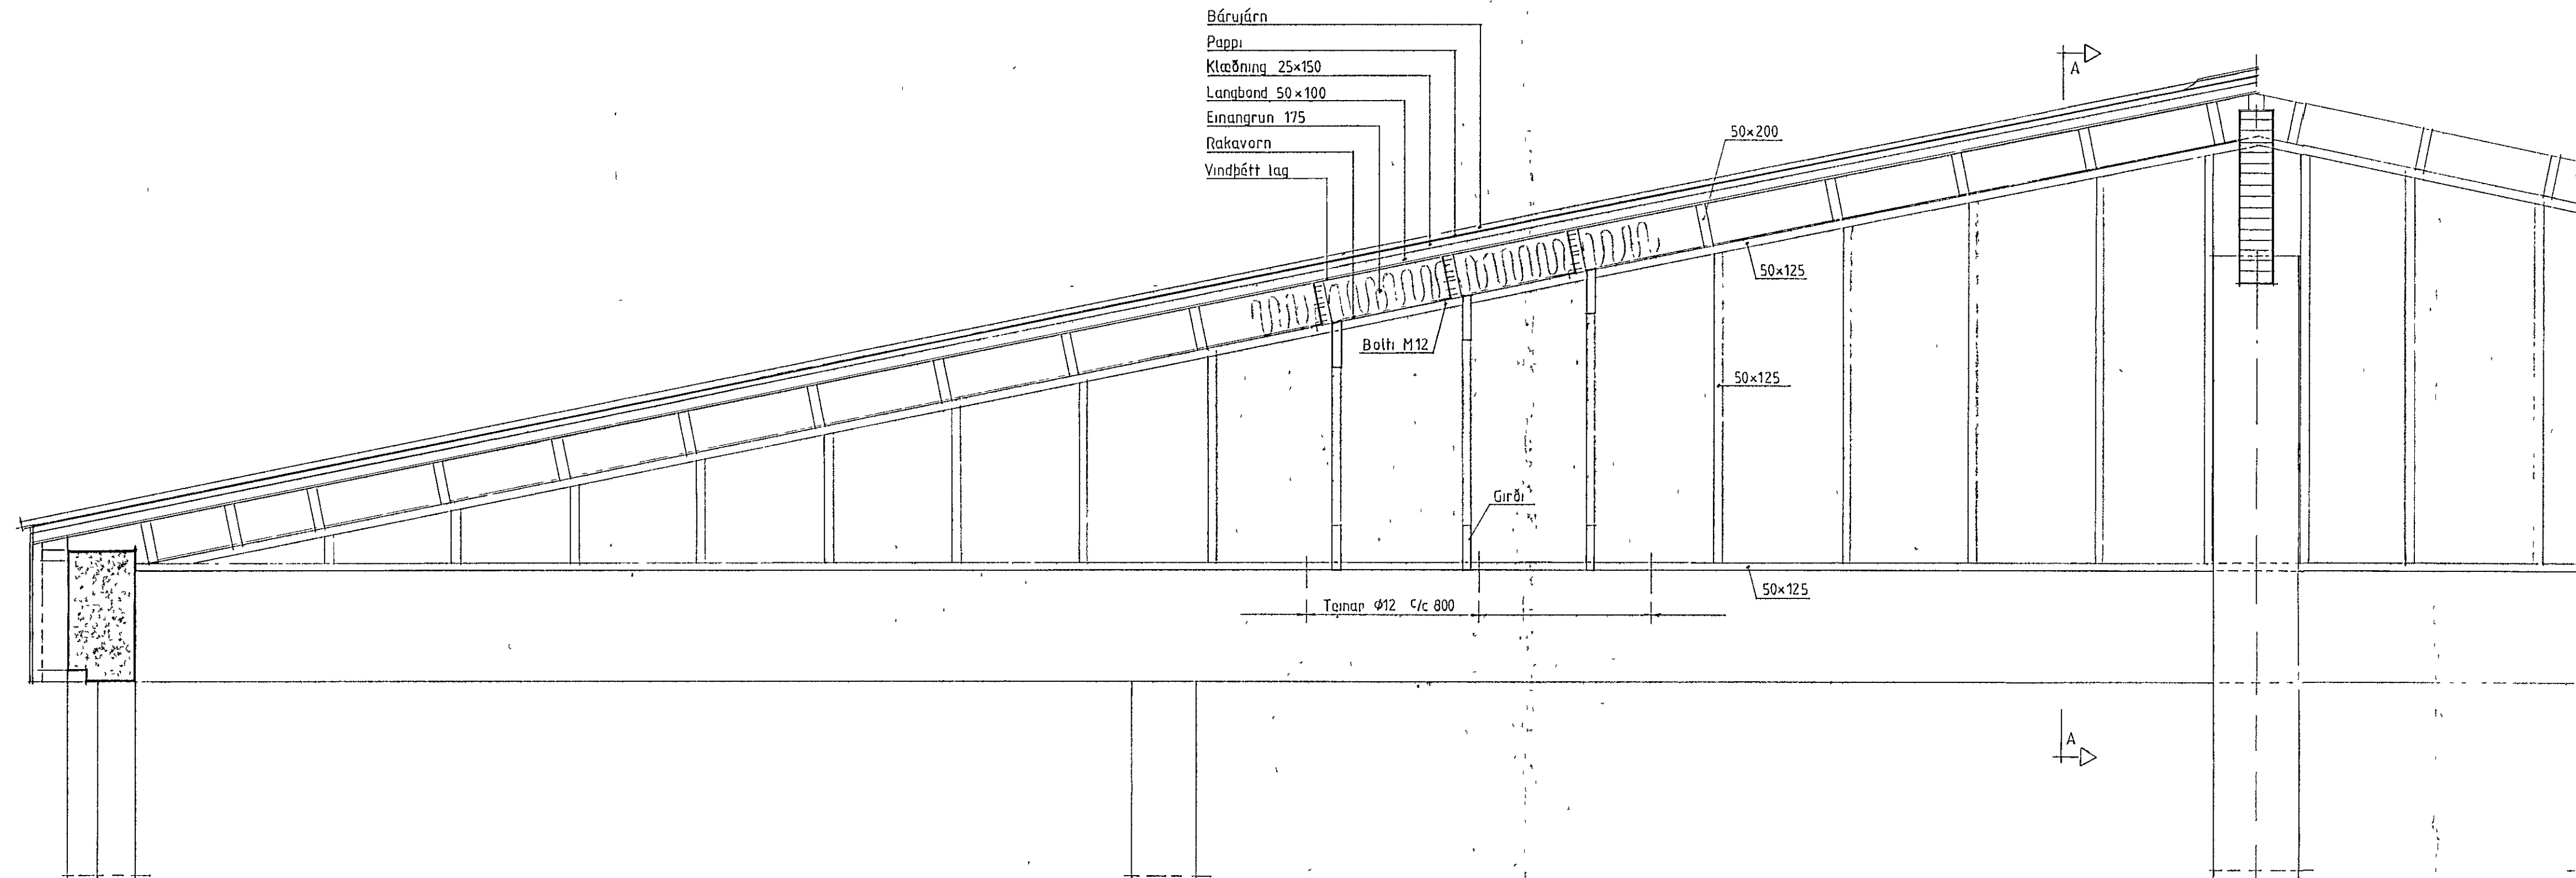

- Báruádn
- Pappi
- Klæðing 25x150
- Langbord 50x100
- Einangrun 175
- Rakavorn
- Vindþétt lag

SNEIDING B-B

SNEIDING A-A

GRUNNMYND

 <b>NÝJA TEIKNISTOFAN HF</b> SUÐURLANDSBRÁUT 32 108 REYKJAVÍK SÍMI 91-688899	REYKJAVÍKURVEGUR 56, HAFNARFIRÐI GÚMVIÐGERÐARVERKSTADI, STÆKKUN VESTURGAFLL, GRUNNMYND, SNEIÐINGAR	
	VERK	NR V-009
	MÁL	1:20 DAGS 16 01'90
	TEIKNAD	Bj.K.E.H. 1/11 19.12.1989