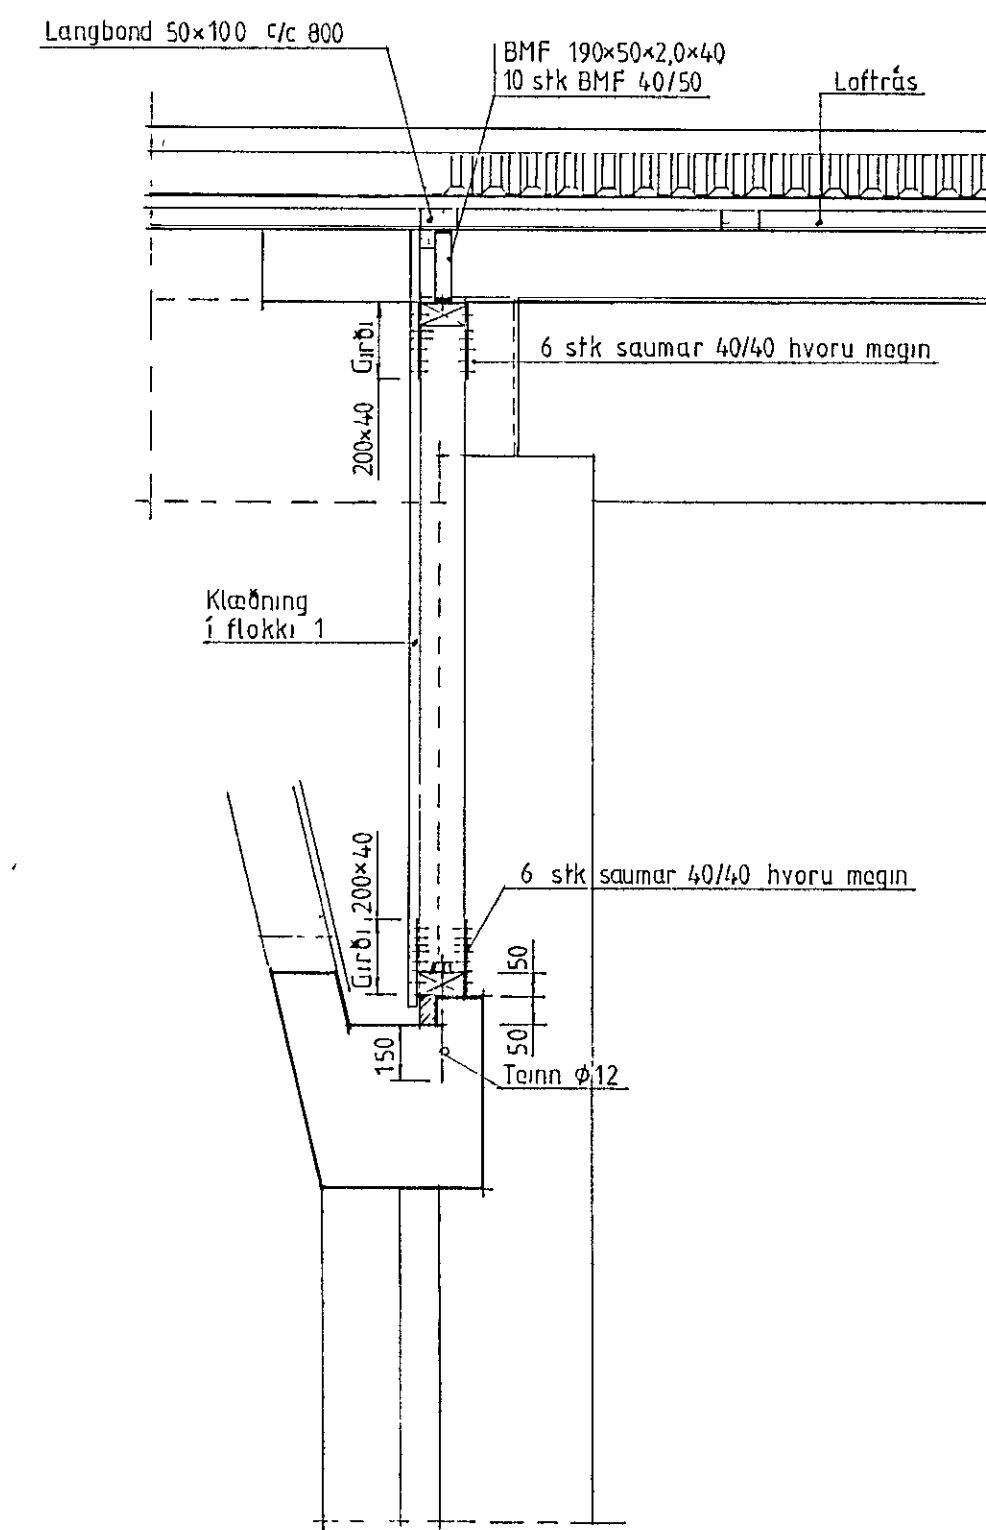

- Báruádn
- Pappi
- Klæðing 25x150
- Langbord 50x100
- Einangrun 175
- Rakavorn
- Vindþétt lag

SNEIDING B-B

SNEIDING A-A

GRUNNMYND

 <b>NÝJA TEIKNISTOFAN HF</b> SUÐURLANDSBRÁUT 32 108 REYKJAVÍK SÍMI 91-688899	REYKJAVÍKURVEGUR 56, HAFNARFIRÐI GÚMVIÐGERÐARVERKSTADI, STÆKKUN VESTURGAFLL, GRUNNMYND, SNEIÐINGAR	
	VERK	NR V-009
	MÁL	1:20 DAGS 16 01'90
	TEIKNAD	Bj.K.E.H. 1/11 19.12.1989