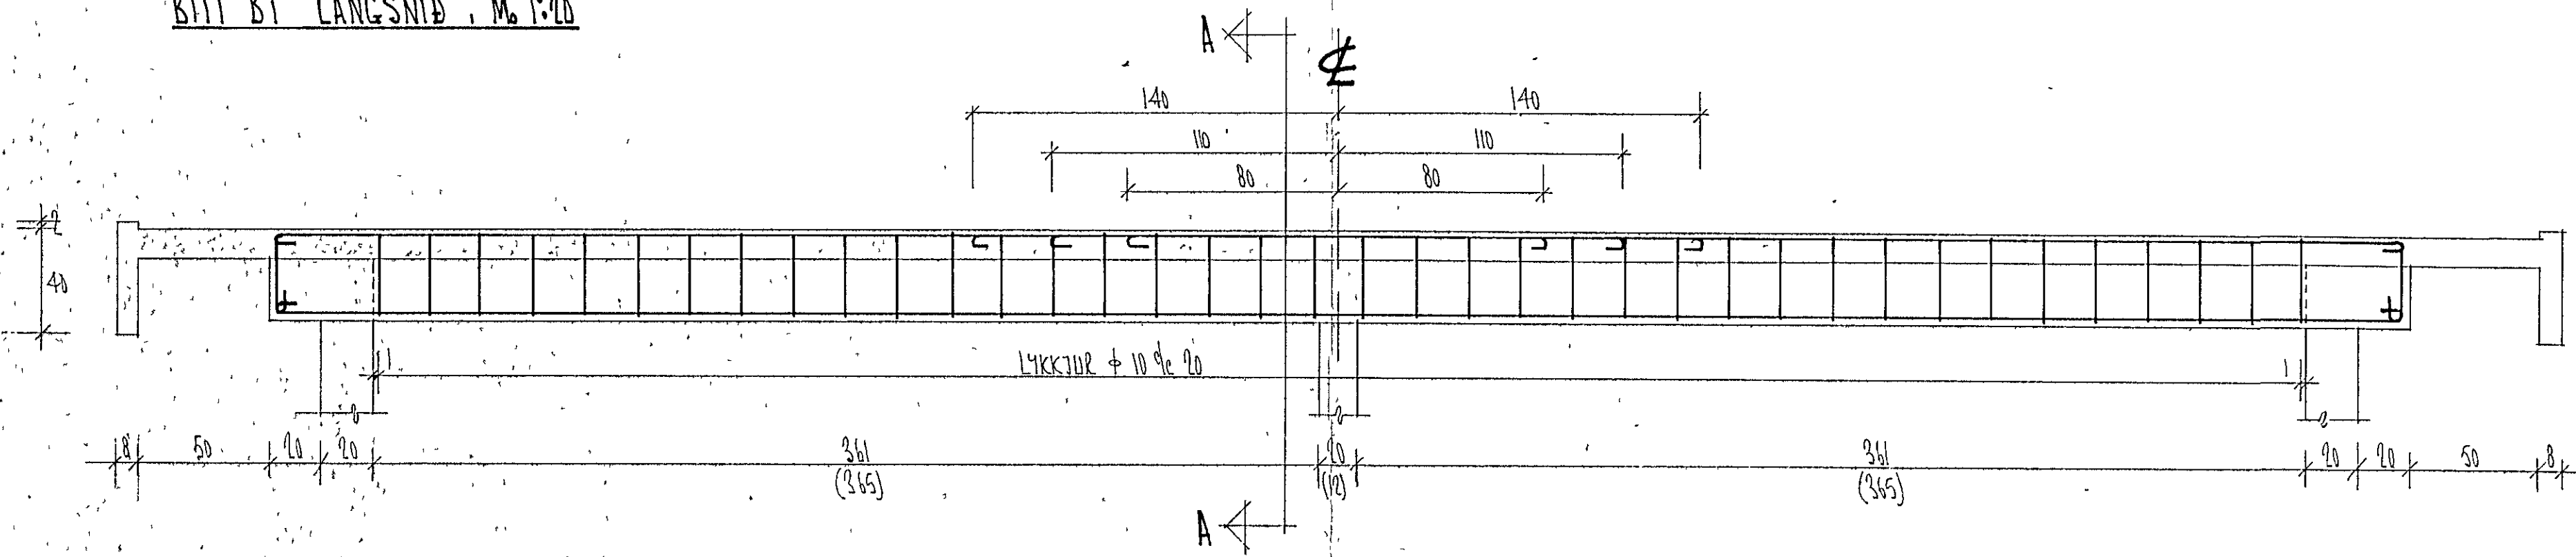

BITI B1 LANGSNID M. 1:20

SNID A-A M. 1:10

Breyting	Dags	Lygn	Gjört af
			TRAUET H.F. Sími 14303 Sinn Solid P.O. Box 10
M.v.	1:20 1:10		Fyrir BIFREIÐASTÖÐ Í HAFNARFIRÐI.
16. nr.	1:20		BITI B1
Dra. nr.	1:20		
Yf. nr.			
Samb.			
Dags.	MÁI-65	Nr. 65-2-9	Blað nr. 3 af