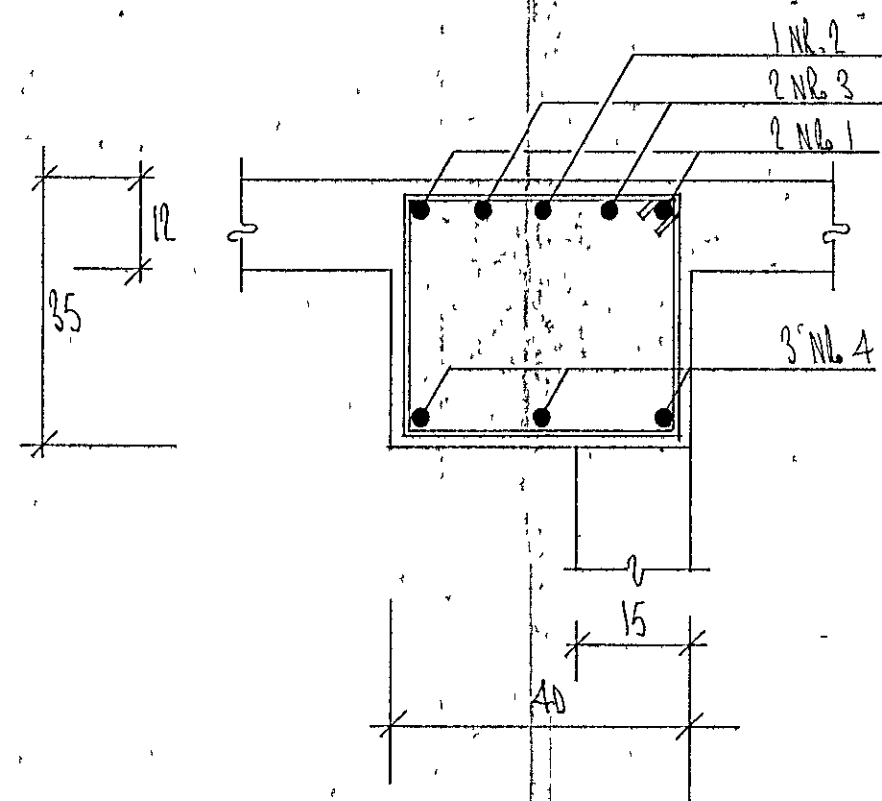

BITI B1 LANGSNID M. 1:20

SNID A-A M. 1:10

Breyting	Dags	Lygn	Gjört af
			TRAUET H.F. Sími 14303 Sinn Solid P.O. Box 10
M.v.	1:20 1:10		Fyrir BIFREIÐASTÖÐ Í HAFNARFIRÐI.
16. nr.	1:20		BITI B1
Dra. nr.	1:20		
Yf. nr.			
Samb.			
Dags.	MÁI-65	Nr. 65-2-9	Blað nr. 3 af