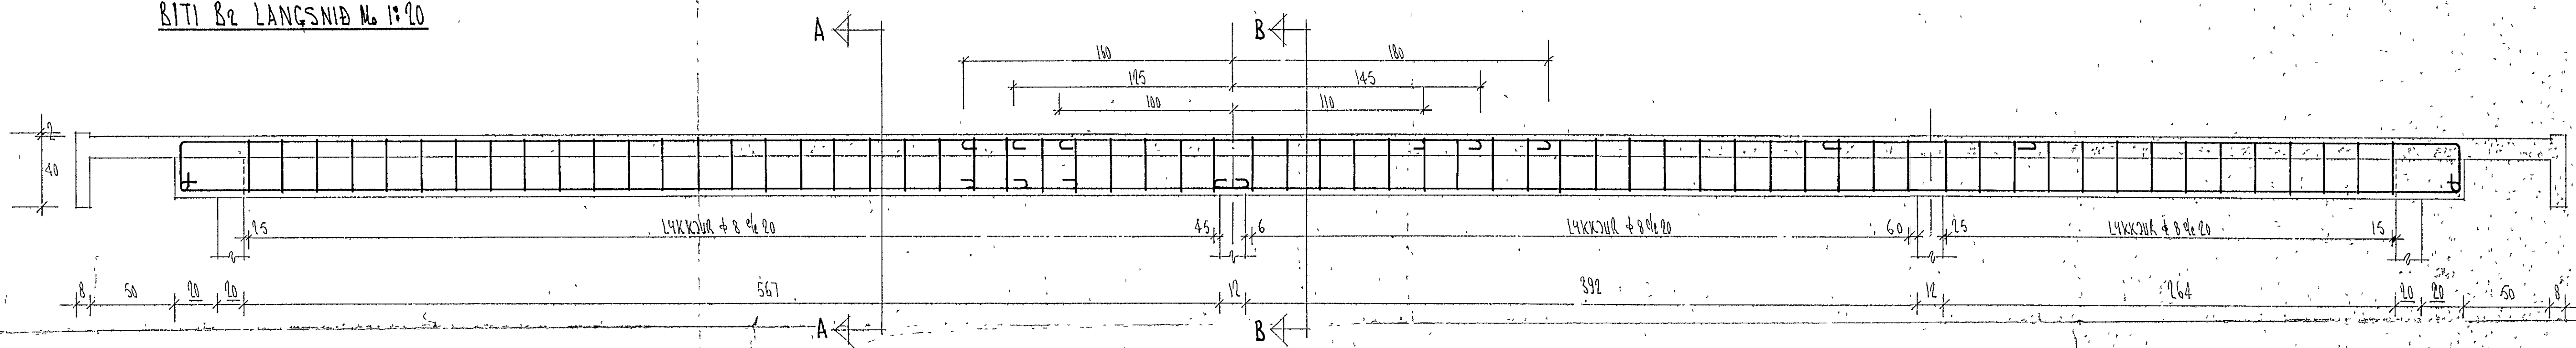

BITI B2 LANGSNID N. 1:20

SNID A-A N. 1:10

SNID B-B N. 1:10

Bygginngi	Dagur	Lýsing	Gjort af
FRANJÓTT H.F.		Simi 14303	
SIHLIGA VERFRÆÐINGUFRÉTTA		Simn. Söld	
		P.O. Box 10	
Max. 1:20	1:10	Þýtt BIFREIÐASTÖÐ I HAFNARFRÆÐI	
Drögn	DRÖGN	BITI B2	
Yfirritið			
Samb.			
Dagur	MÁI-65	Nr. 65-2-9	Blad nr. 4