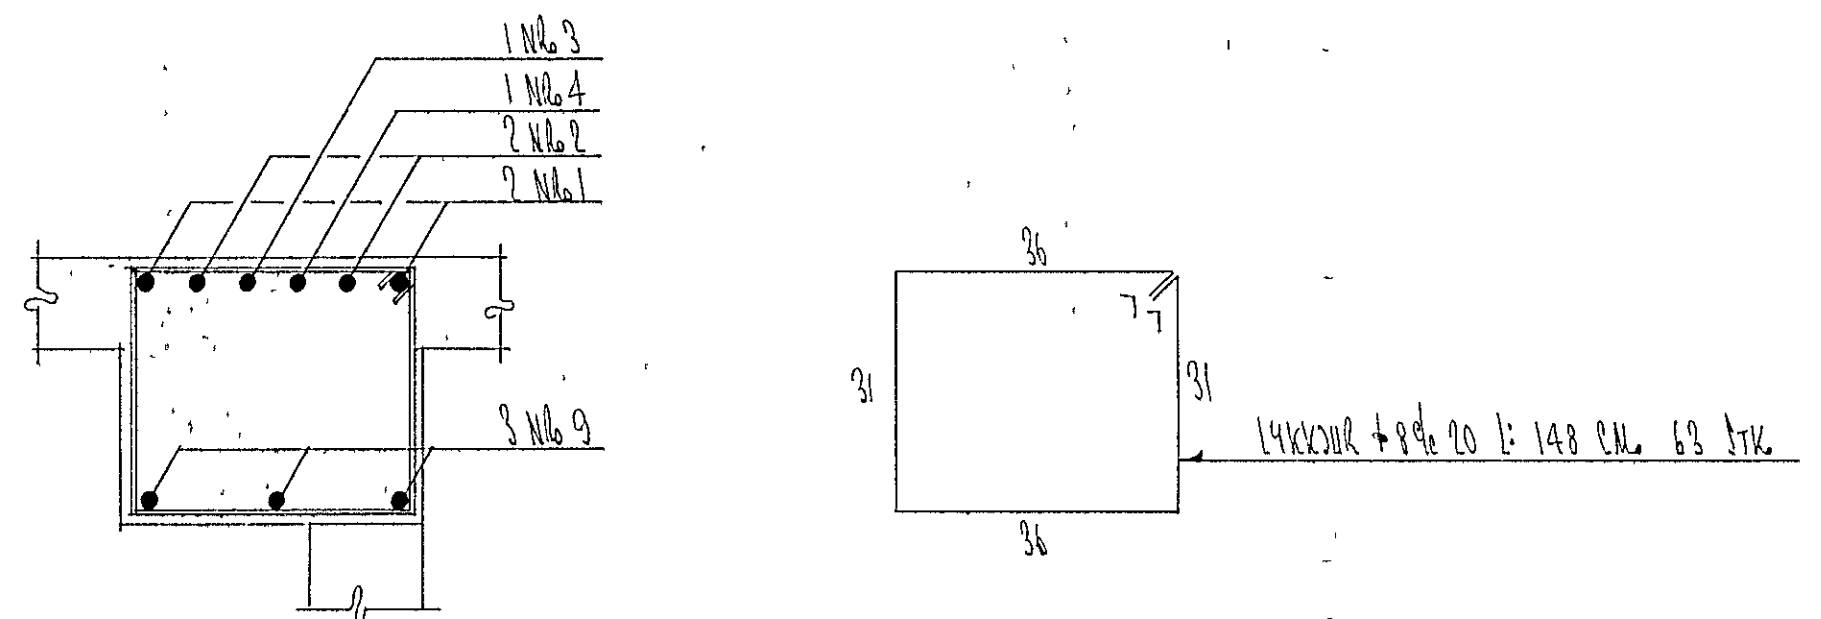

BITI B2 LANGSNID N. 1:20

SNID A-A N. 1:10

SNID B-B N. 1:10

Bygginngi	Dagur	Lýsing	Gjort af
FRANJÓTT H.F.		Simi 14303	
SIHLIGA VERFRÆÐINGUFRÉTTA		Simn. Söld	
		P.O. Box 10	
Max. 1:20	1:10	Þýtt BIFREIÐASTÖÐ I HAFNARFRÆÐI	
Drögn	DRÖGN	BITI B2	
Yfirritið			
Samb.			
Dagur	MÁI-65	Nr. 65-2-9	Blad nr. 4