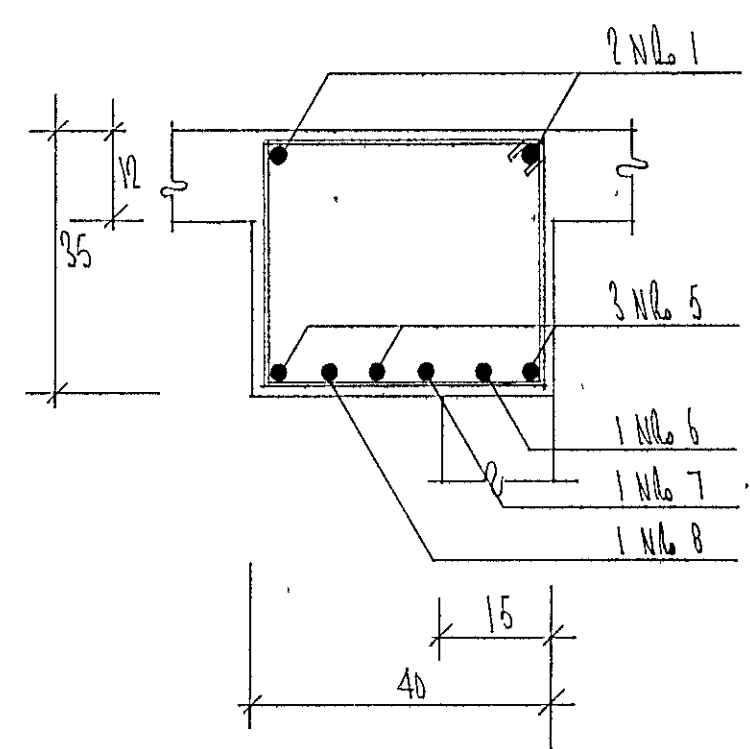

BITI B2 LANGSNID N. 1:20

SNID A-A N. 1:10

SNID B-B N. 1:10

Bygginngi	Dagur	Lýsing	Gjort af
FRANJÓTT H.F.		Simi 14303	
SIHLIGA VERFRÆÐINGUFRÉTTA		Simn. Söld	
		P.O. Box 10	
Max. 1:20	1:10	Þýtt BIFREIÐASTÖÐ I HAFNARFRÆÐI	
Drögn	DRÖGN	BITI B2	
Yfirritið			
Samb.			
Dagur	MÁI-65	Nr. 65-2-9	Blad nr. 4