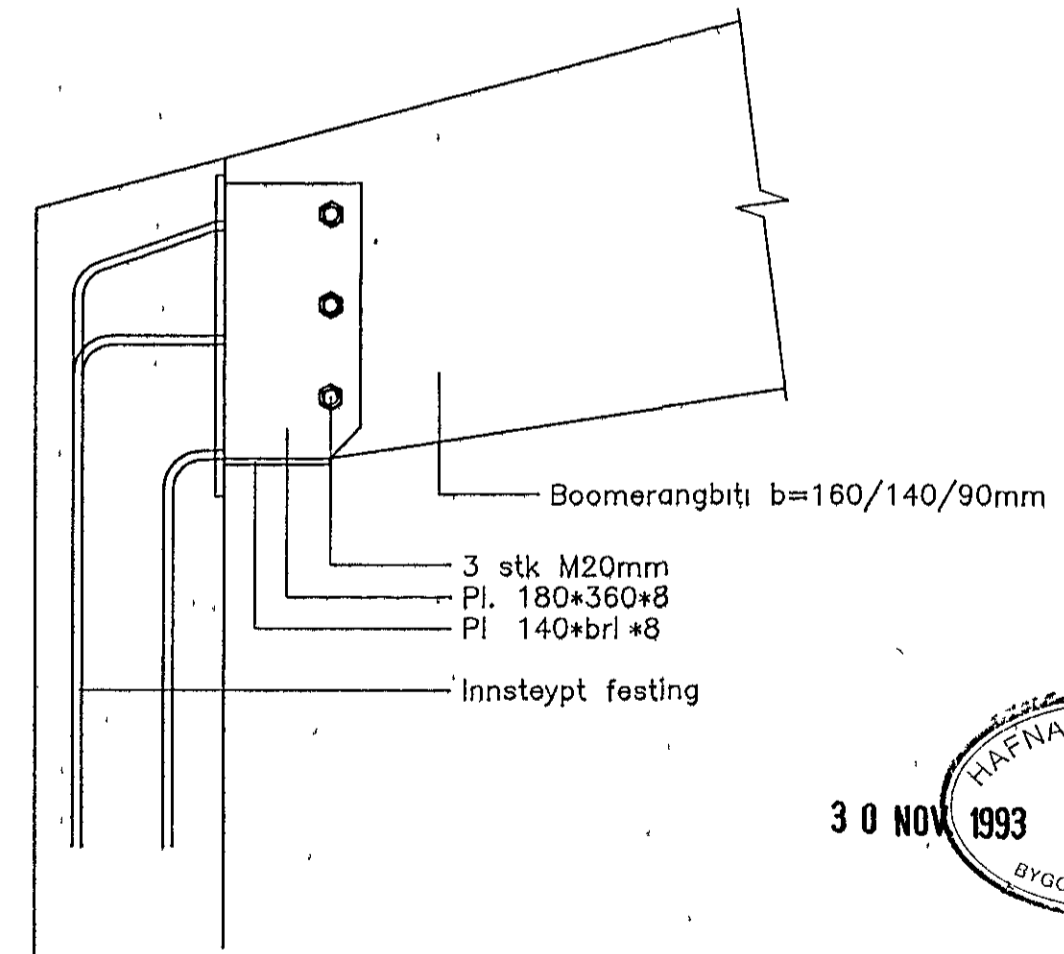

Þversnið A-A Mkv. 1:50

Þversnið C-C Mkv. 1:10

Þversnið B-B Mkv. 1:50

Sérmynd 1 Mkv. 1:10

TRON-102.DWG

LÍMTRÉ HF. FLÚÐUM S. 98-66750
REYKJAVÍK S. 91-687202

Trönuhraun 1, Hafnarfirði

Snið og sérmyndir