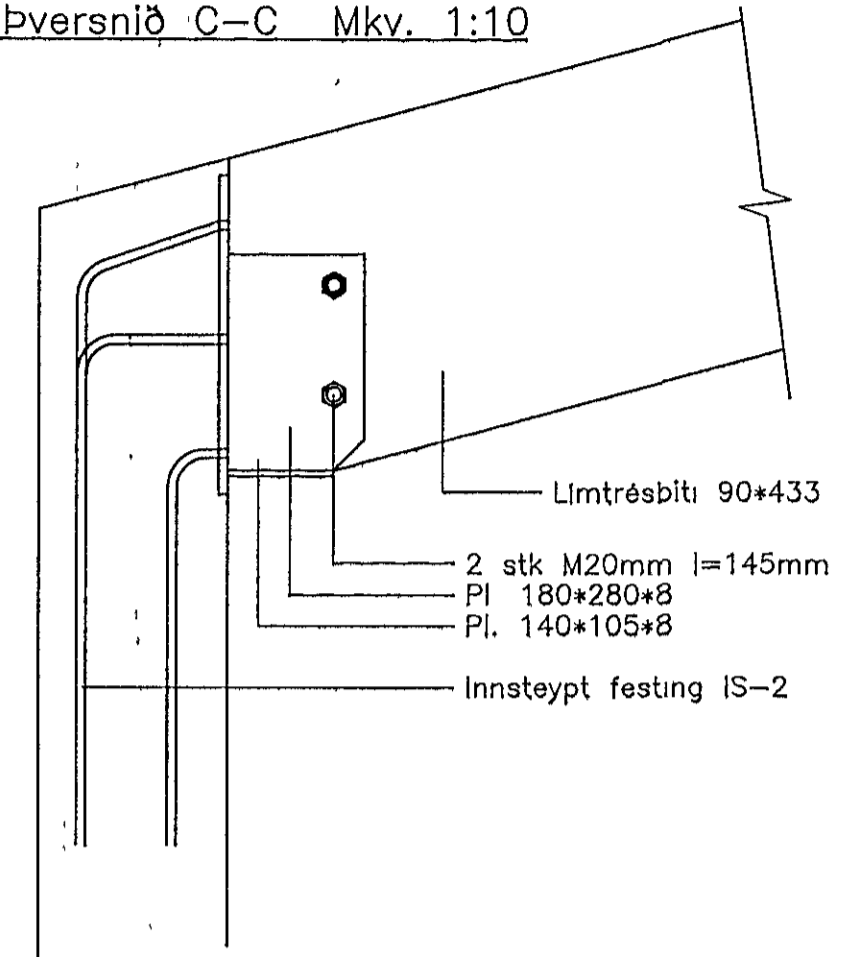

Þversnið A-A Mkv. 1:50

Þversnið C-C Mkv. 1:10

Þversnið B-B Mkv. 1:50

Sérmynd 1 Mkv. 1:10

TRON-102.DWG

LÍMTRÉ HF. FLÚÐUM S. 98-66750
REYKJAVÍK S. 91-687202

Trönuhraun 1, Hafnarfirði

Snið og sérmyndir