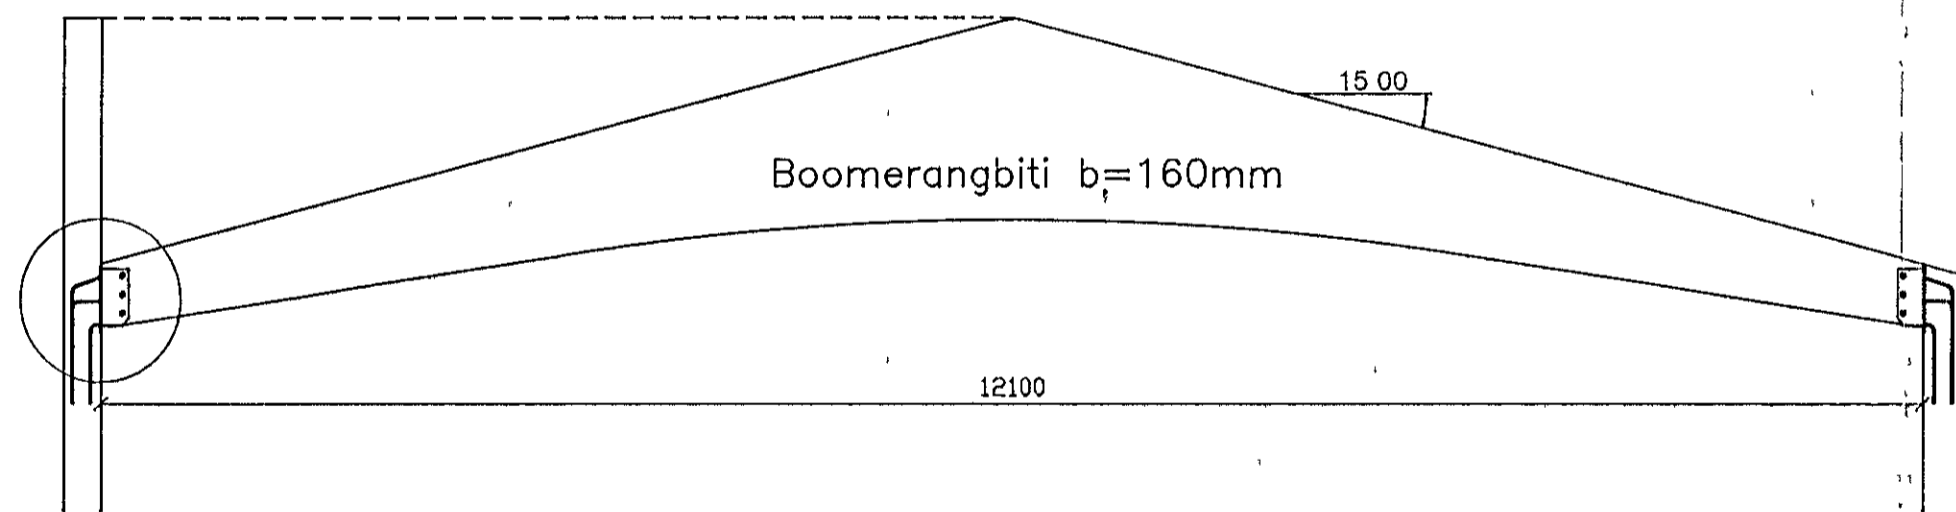

Þversnið A-A Mkv. 1:50

Þversnið C-C Mkv. 1:10

Þversnið B-B Mkv. 1:50

Sérmynd 1 Mkv. 1:10

TRON-102.DWG

LÍMTRÉ HF. FLÚÐUM S. 98-66750
REYKJAVÍK S. 91-687202

Trönuhraun 1, Hafnarfirði

Snið og sérmyndir