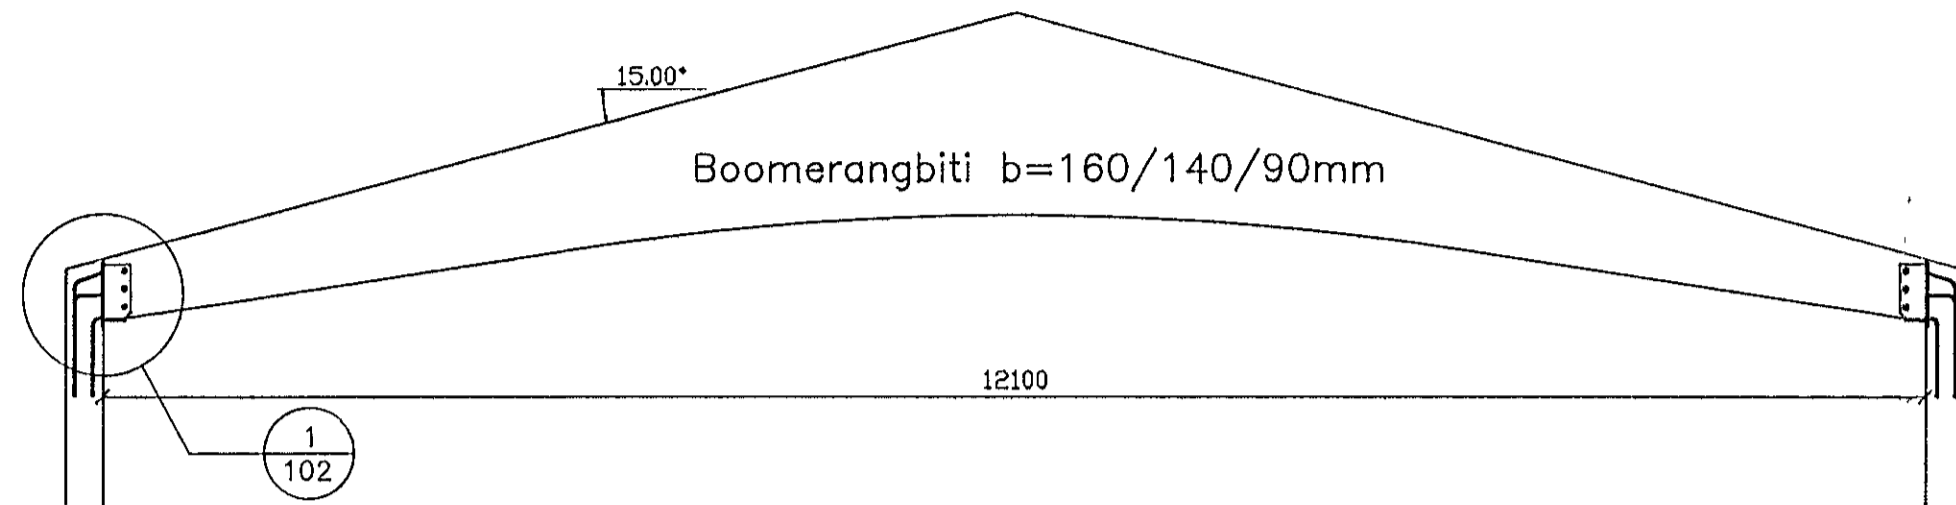

Þversnið A-A Mkv. 1:50

Þversnið C-C Mkv. 1:10

Þversnið B-B Mkv. 1:50

Sérmynd 1 Mkv. 1:10

TRON-102.DWG

LÍMTRÉ HF. FLÚÐUM S. 98-66750
REYKJAVÍK S. 91-687202

Trönuhraun 1, Hafnarfirði

Snið og sérmyndir