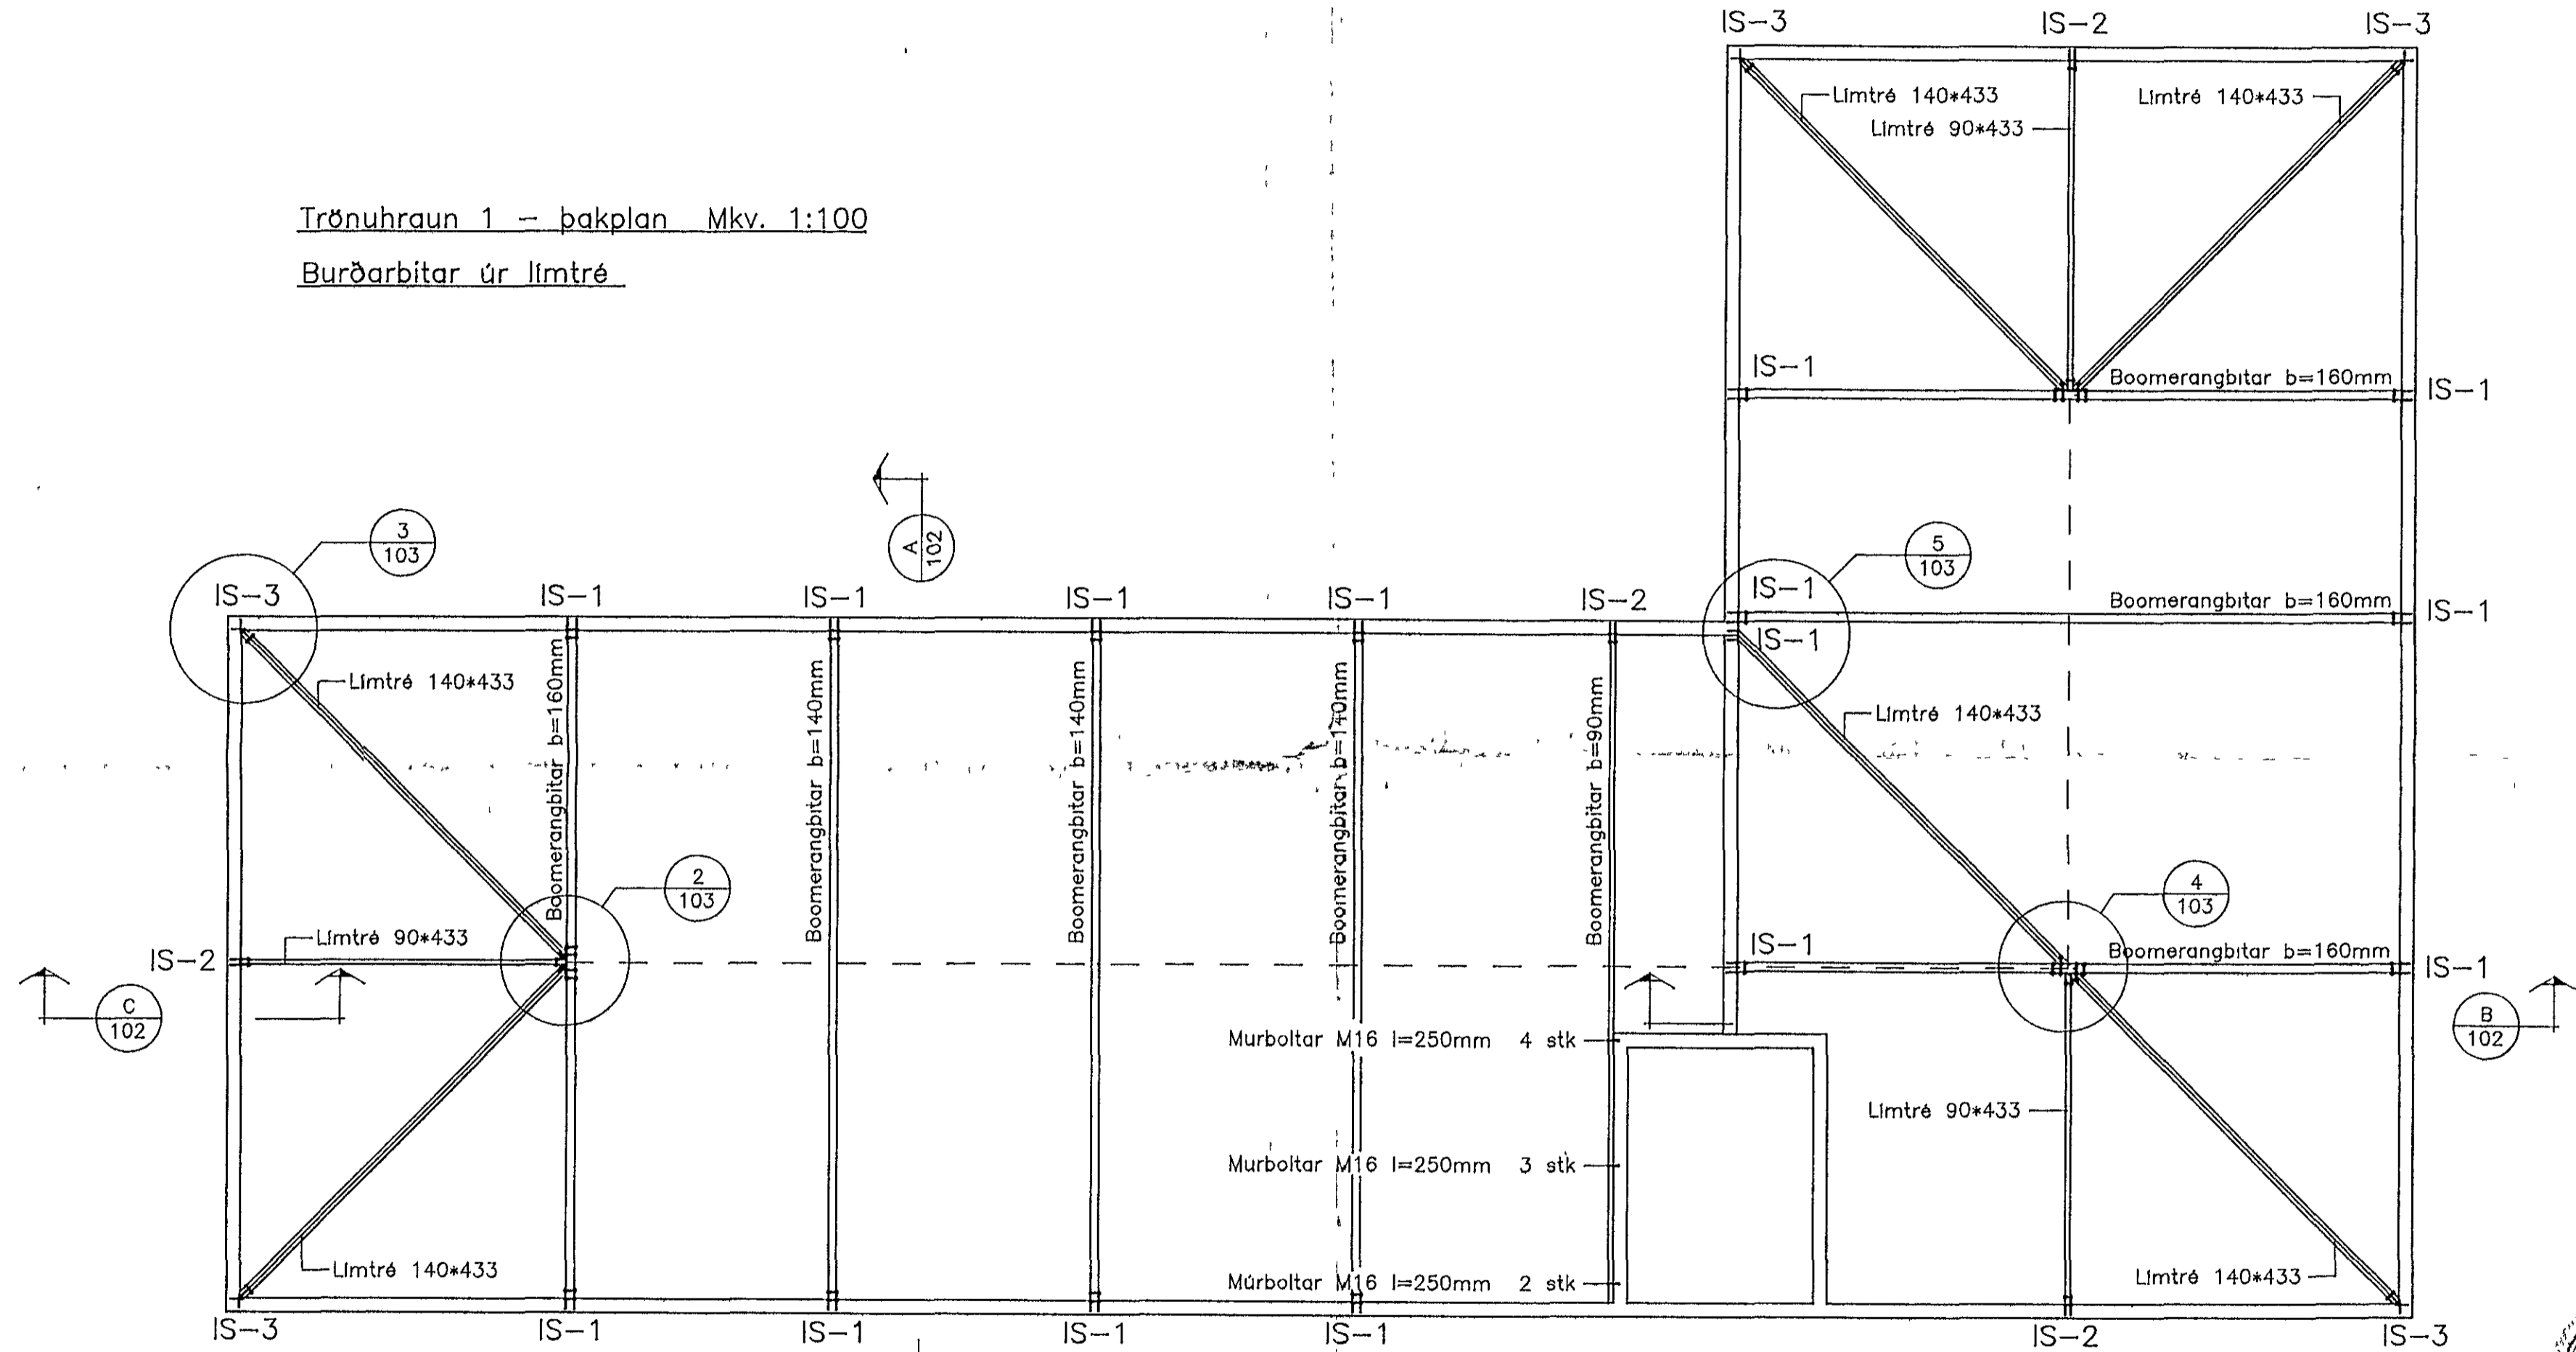

Trönuhraun 1 – þakplan Mkv. 1:100

Burðarbitar úr límtré

TRON-101 DWG

LÍMTRÉ HF. FLUDUM S 98-66750
REYKJAVÍK S 91-687202

Trönuhraun 1
Þakplan
Burðarbitar úr límtré

TEIKN	BI	DAGS	93 10 29
REIKN	BI	VERK	
YFIRF		BLAD	101
MKV	1 100		