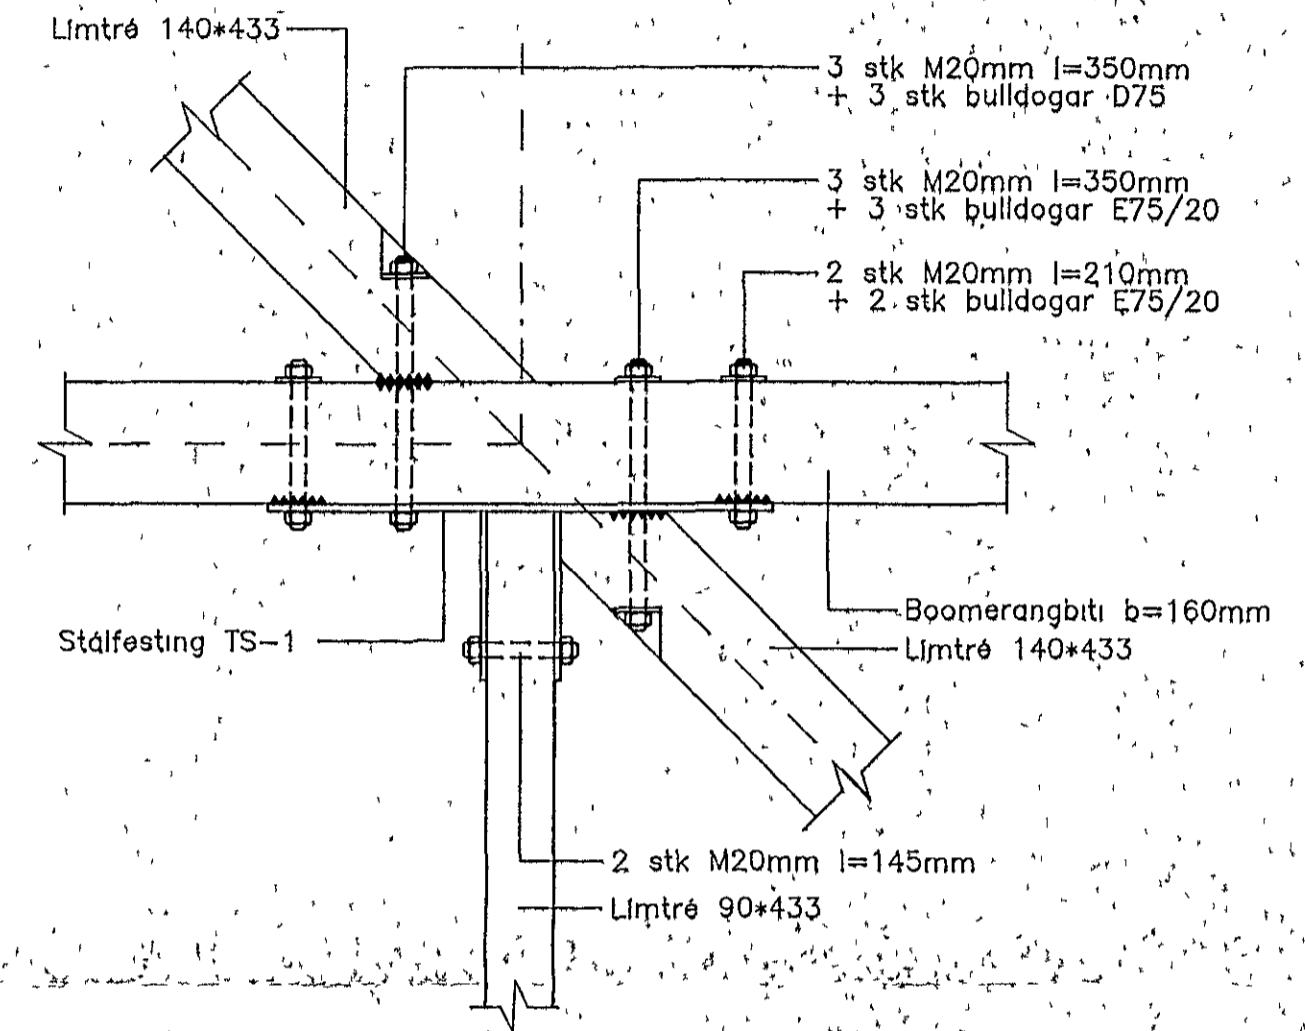

Sérmynd 2 Mkv. 1:10

Sérmynd 3 Mkv. 1:10

Sérmynd 4 Mkv. 1:10

Sérmynd 5 Mkv. 1:10

TRON-103.DWG

LÍMTRÉ HF. FLÚÐUM S 98-66750
REYKJAVÍK S 91-687202

Trönuhraun 1; Hafnarfirði

Snið og sérmyndir