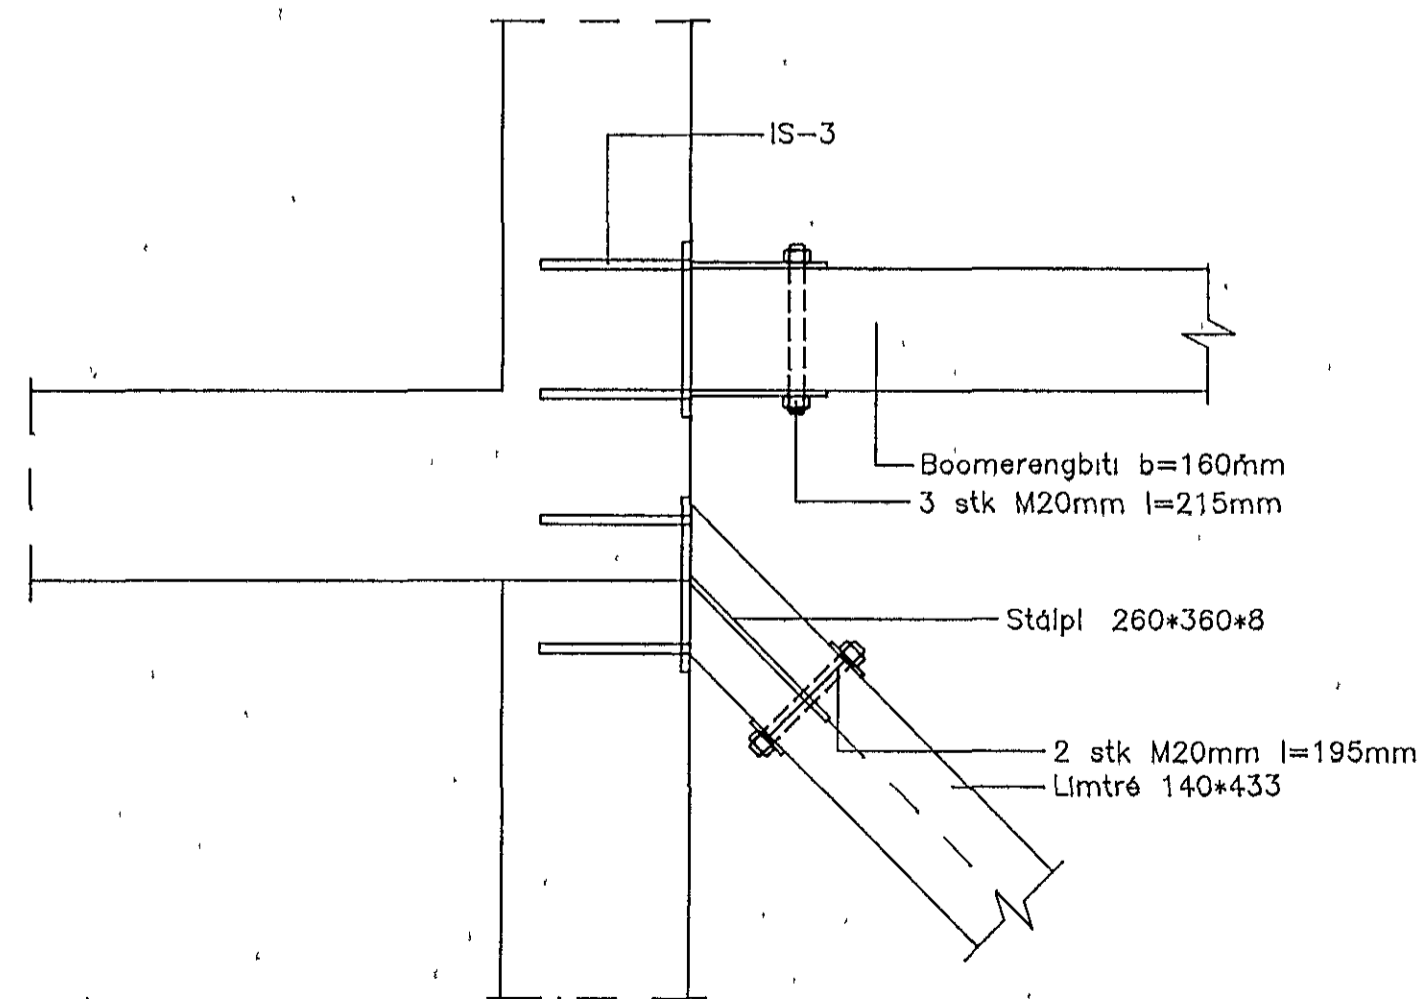

Sérmynd 2 Mkv. 1:10

Sérmynd 3 Mkv. 1:10

Sérmynd 4 Mkv. 1:10

Sérmynd 5 Mkv. 1:10

TRON-103.DWG

LÍMTRÉ HF. FLÚÐUM S 98-66750
REYKJAVÍK S 91-687202

Trönuhraun 1; Hafnarfirði

Snið og sérmyndir