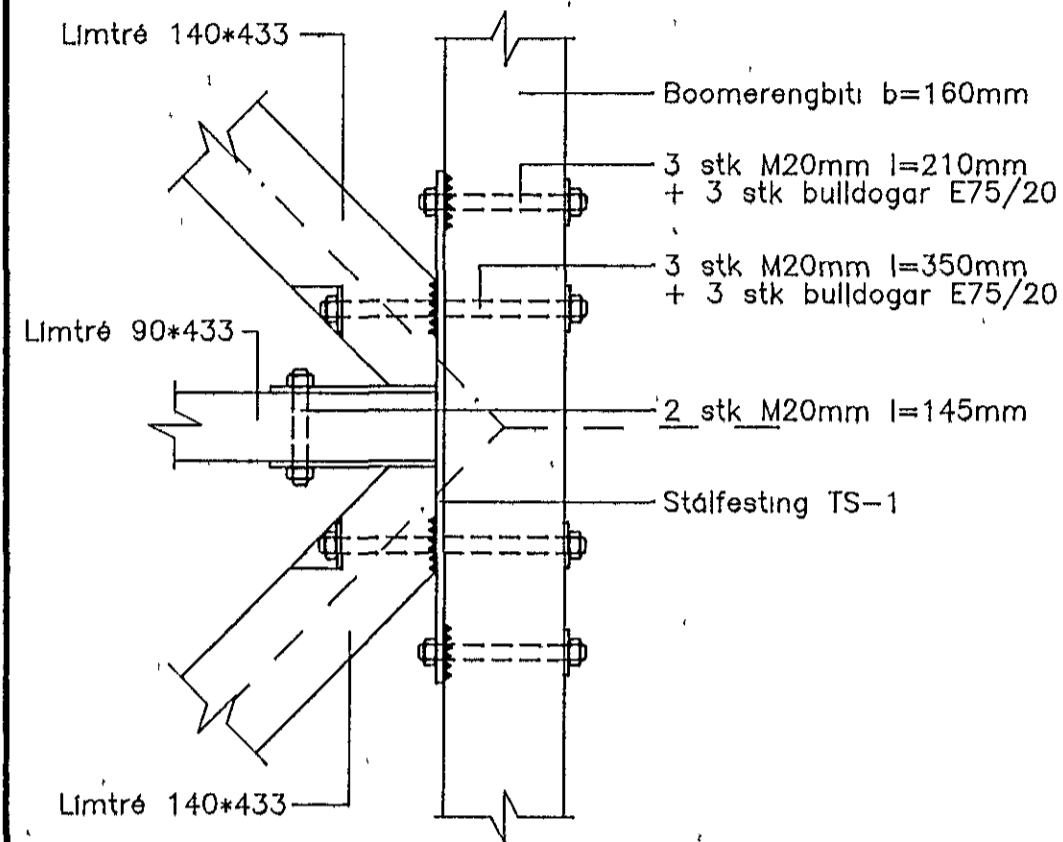

Sérmynd 2 Mkv. 1:10

Sérmynd 3 Mkv. 1:10

Sérmynd 4 Mkv. 1:10

Sérmynd 5 Mkv. 1:10

TRON-103.DWG

LÍMTRÉ HF. FLÚÐUM S 98-66750
REYKJAVÍK S 91-687202

Trönuhraun 1; Hafnarfirði

Snið og sérmyndir