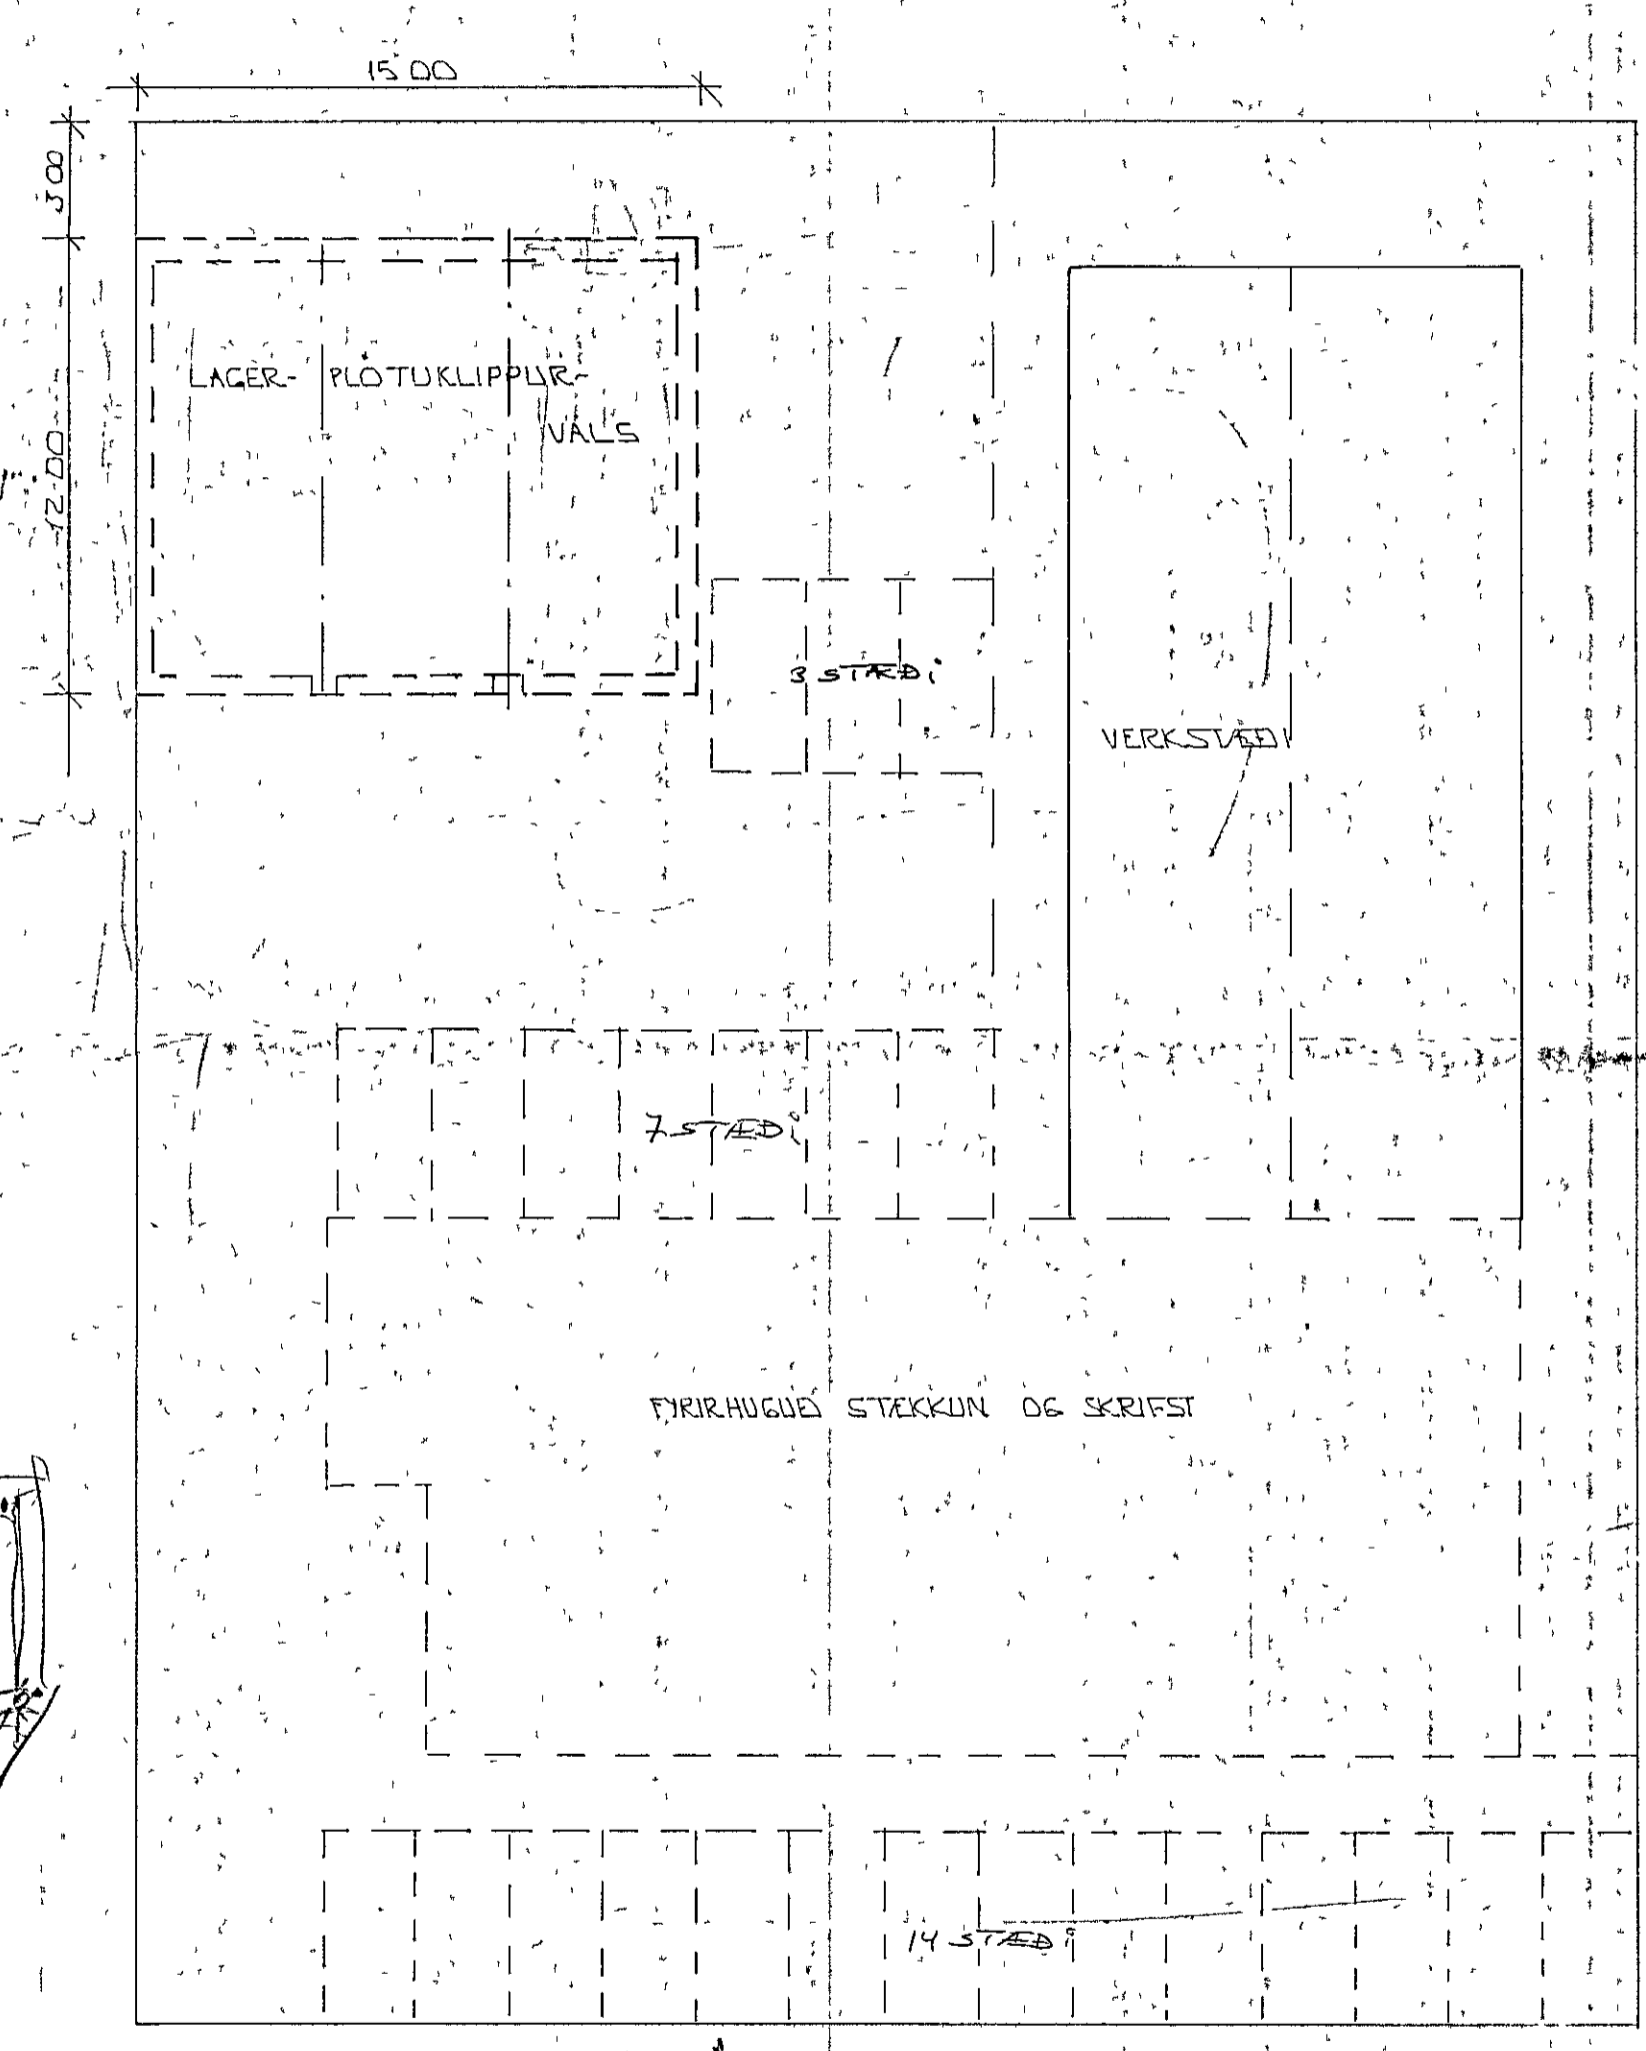

26/2'87 Fullkaðarabatur
 E.H.

AFSTÖÐUMYND 1:200

BR NR	DAGS	EDLI BREVTINGAR	SIGN
TRÖNDHRAUN 3 HAFNARFIRÐI			DAGS OKT. '85
EFNISGEYMSLA.			HANNAÐ
			TEIKNAD
			VERK NR 8534
MÆLIKV. 1:200			BLAD NR
SIGURÐUR ÞORLEIFSSON TEKNIFRÆÐINGUR F.T.F.I.			0-01
STRANDGÖTU 11 HAFNARFIRÐI SÍMI 5475			