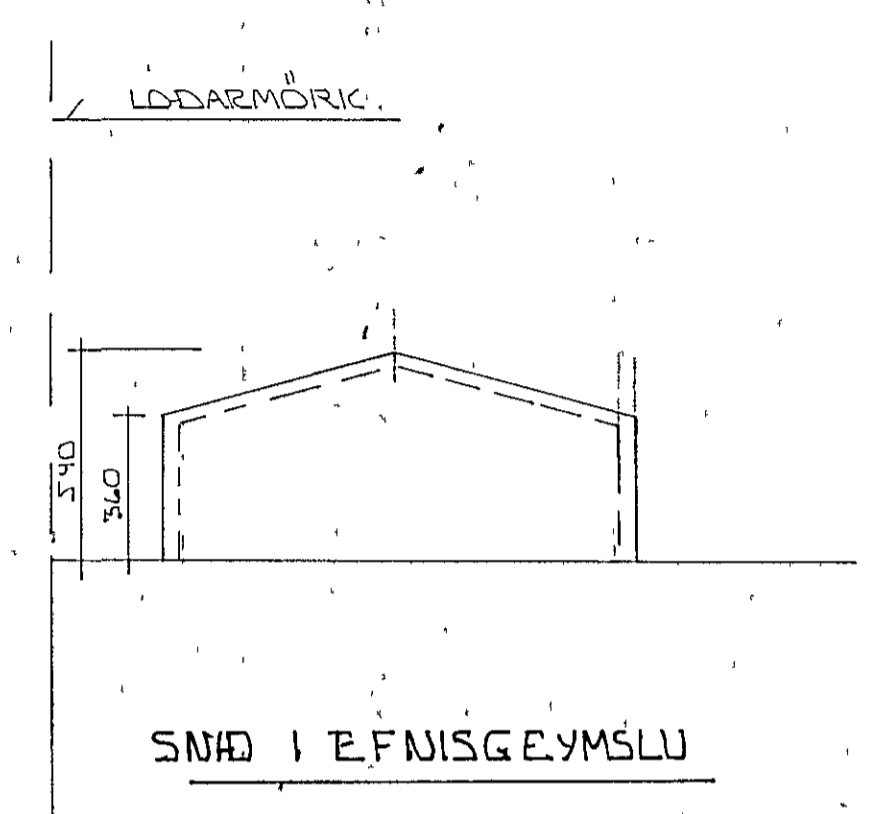

26/2'87 Fullkaðarabatur
 E.H.

AFSTÖÐUMYND 1:200

BR NR	DAGS	EDLI BREVTINGAR	SIGN
TRÖNDHRAUN 3 HAFNARFIRÐI			DAGS OKT. '85
EFNISGEYMSLA.			HANNAÐ
			TEIKNAD
			VERK NR 8534
MÆLIKV. 1:200			BLAD NR
SIGURÐUR ÞORLEIFSSON TEKNIFRÆÐINGUR F.T.F.I.			0-01
STRANDGÖTU 11 HAFNARFIRÐI SÍMI 5475			