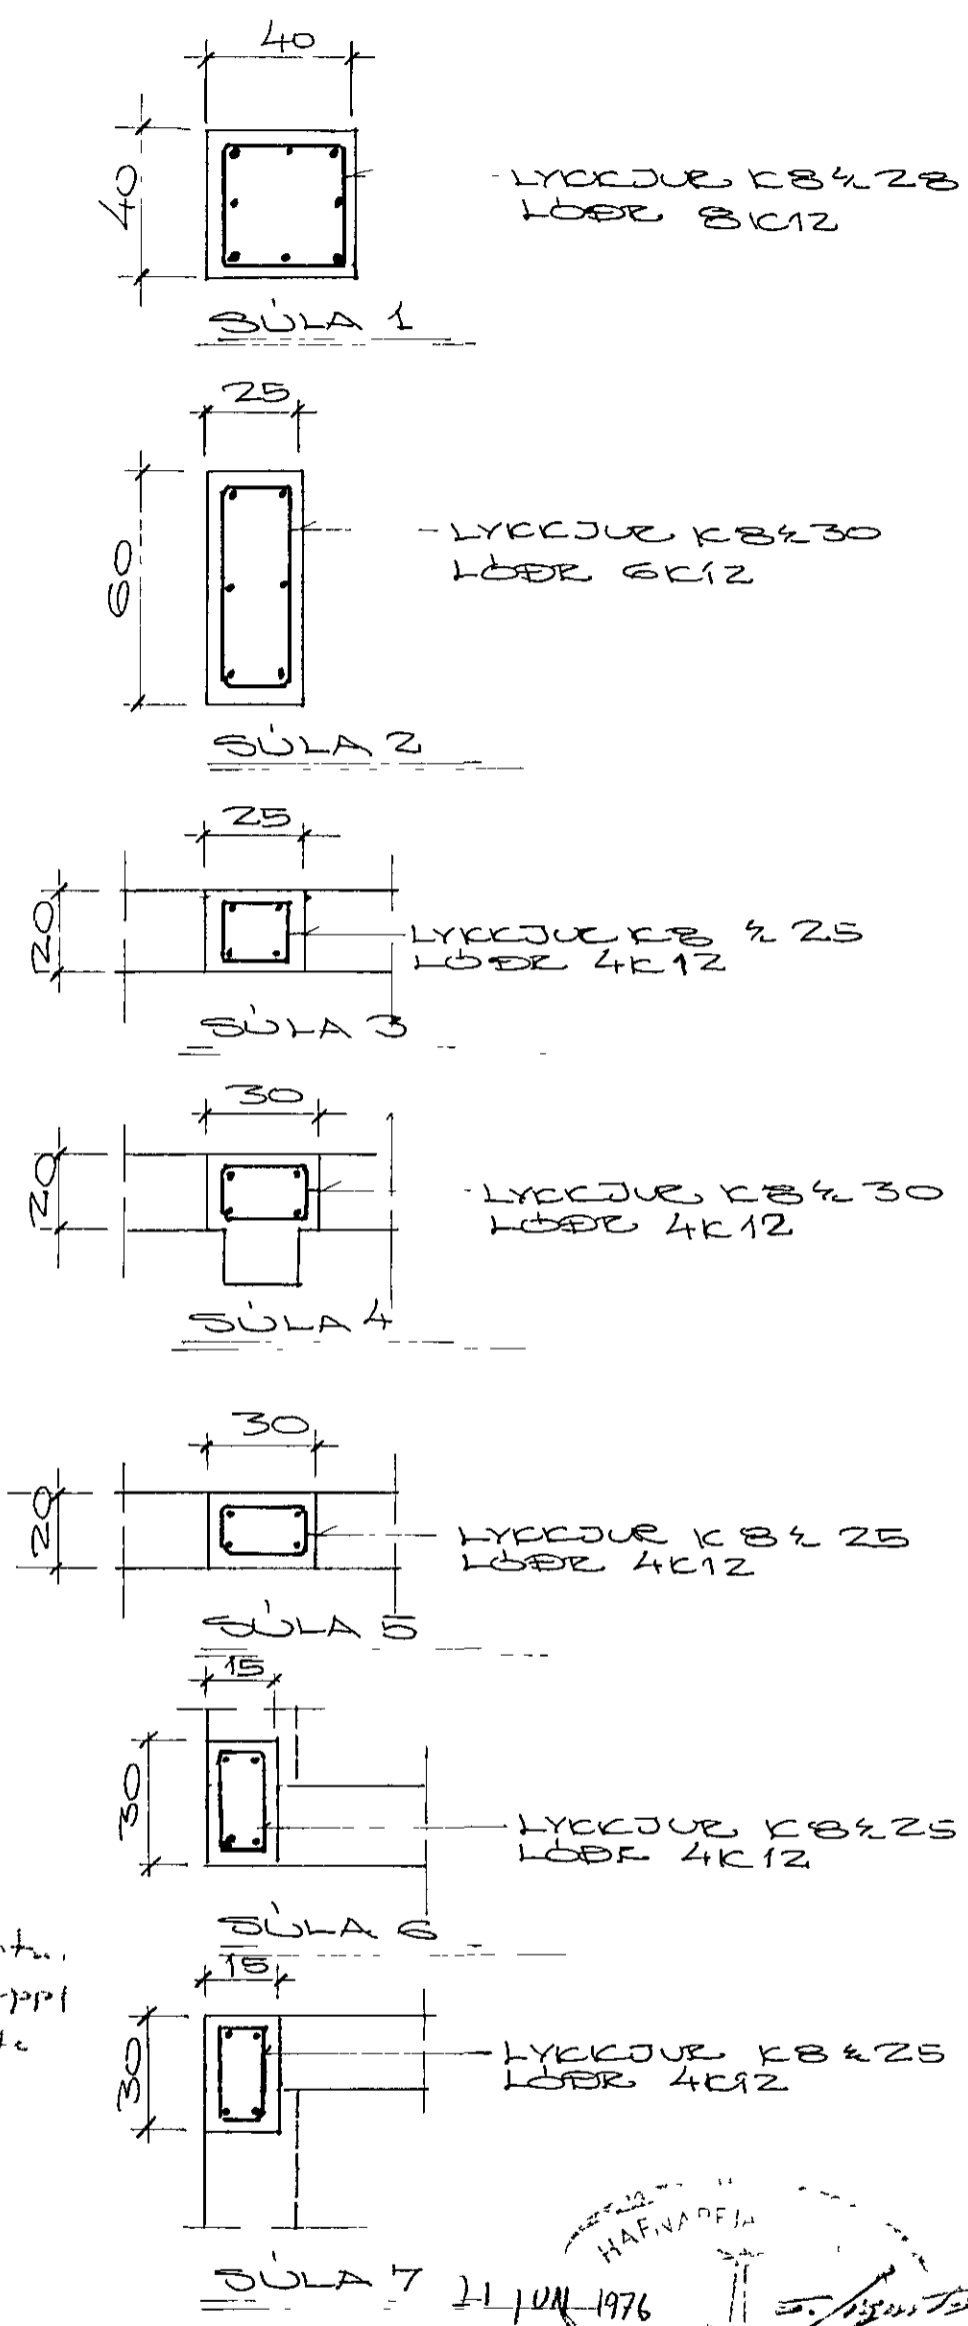

PLATA YFIR 1 HÆÐ
150

K10 frá lotni
2. 10 cm upp
B. í s. plötu

SÚLUR OG VEGGI HANNAÐI SIG CDBSSON
PLÖTUR OG RITA HANNAÐI B AXELSSON
SKÝRINGAR SJA TEIKN SIG CDBSSON AF
SLEVA PÓSSO STÓR SANDLÖGGIN ÍN HLUTA RITA
JARN KS 40
RITAR SJA SÉRTEIKN
NOTALAG PLÖTU 350 KG/M²
REYKJAVÍK 20.7.76 *Björn Axelsson*
GERT MED LEYFI SIGURDAR CDBSSONAR

BR		DAGS		BREYTING		3 AFANGI	
						TRÖNUMRÆUN G.	
						SÚLUR OG PLATA Y 1 HÆÐ	
TÆKNIPJÓNUSTAN SF				ARMULA 1 - REYKJAVÍK - SÍMI 83844		HANNAD SKC	
						KVARDI 15. 120	
						TEIKNAD EA	
						DAGS 20.7.76	
						YFIRFARIÐ	
						NR	
						BL	
						AF	