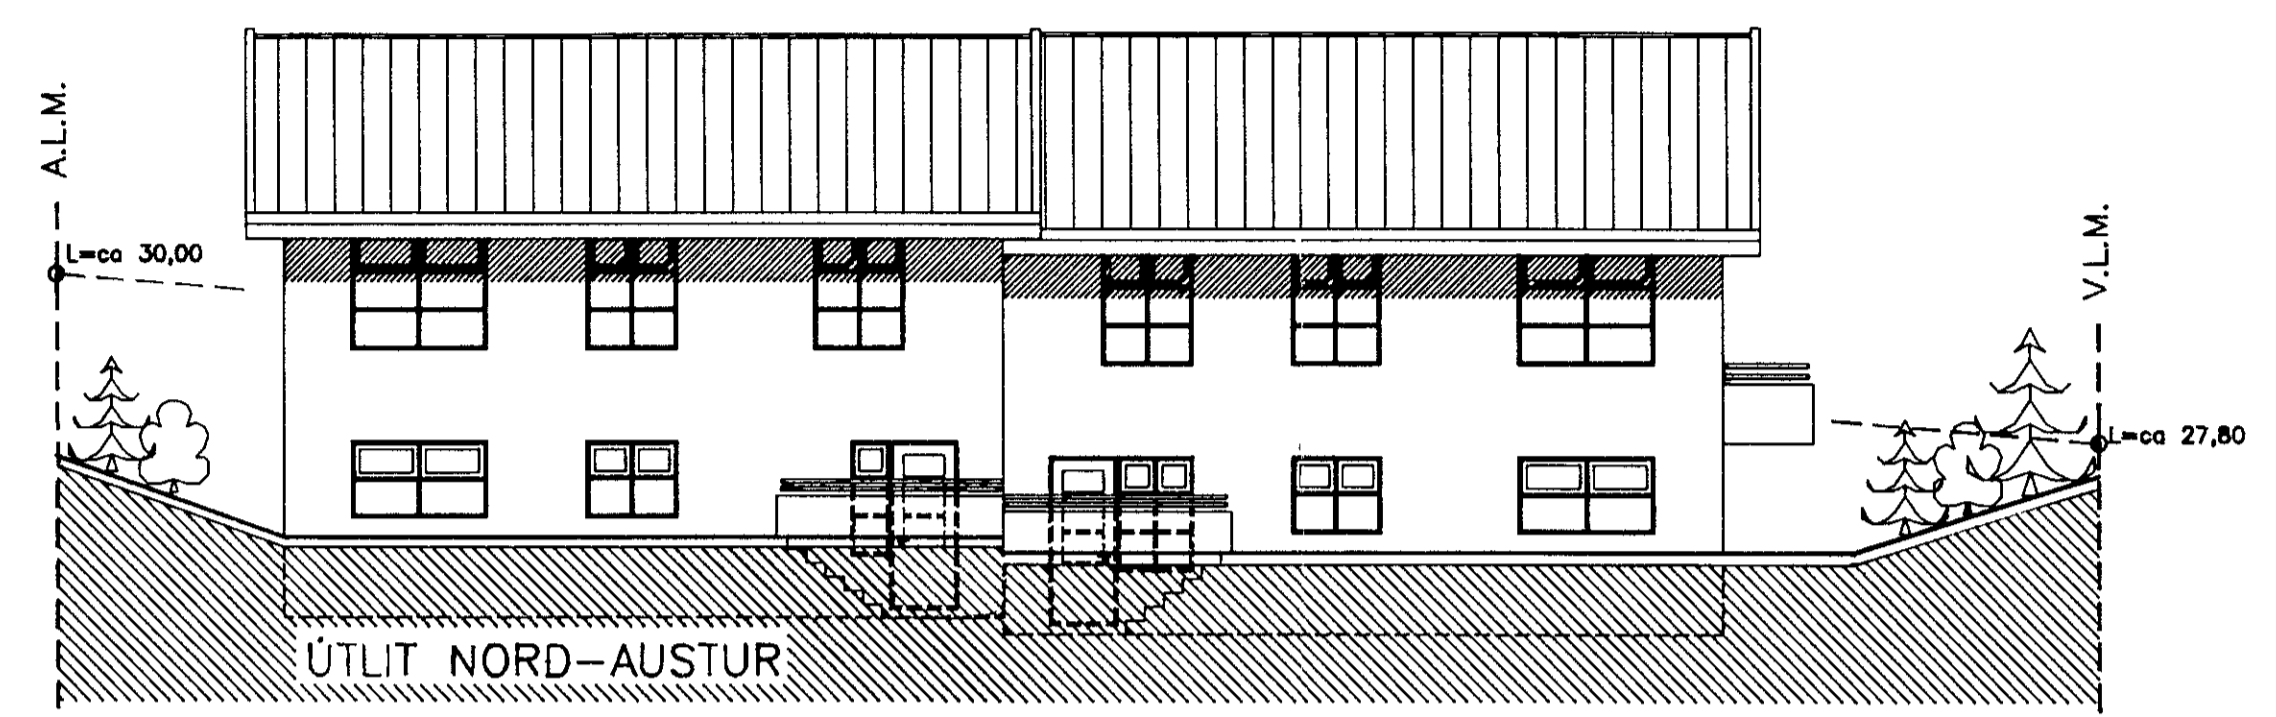

Samþykkt a fundi bygginga-  
nefndar þ 22/6 1989

BYGGINGAFULLTRUINN  
Í HAFNARFIRDI

*[Handwritten signature]*

BREYTT Í JÚNÍ 1989  
TRADARBERG 11 OG 13  
FJÖLGAD UM EINN PÓST Í GLUGGA Í STOFU

BREYTT Í NÓV 1988  
TRADARBERG 11  
GLUGGI Í BADHERBERGJUM BEGGJA HÆDA FÆRDUR UM 500 mm  
BÆTT VID GLUGGA Í FJÖLSKYLDURYMI

TRADARBERG 13  
GLUGGI Í ÞVOTTAHÚSI MINNKADUR  
SVALAHURD ÚR HERBERGI TEKIN OG GLUGGI STÆKKADUR

HÖSKULDUR SVEINSSON, ARKITEKT FAI  
DRÁPUHLÍÐ 31, SÍMI 1 68 18

*[Handwritten signature]*

TRADARBERG (11)-13, HAFNARFIRDI	VERKNR 220987
	HANNAD HS
UTLITSMYNDIR	TEIKNAD HS
	KVARDI 1 100
DAGS OKT '88 BREYTT	BLADNR 4 AF 5