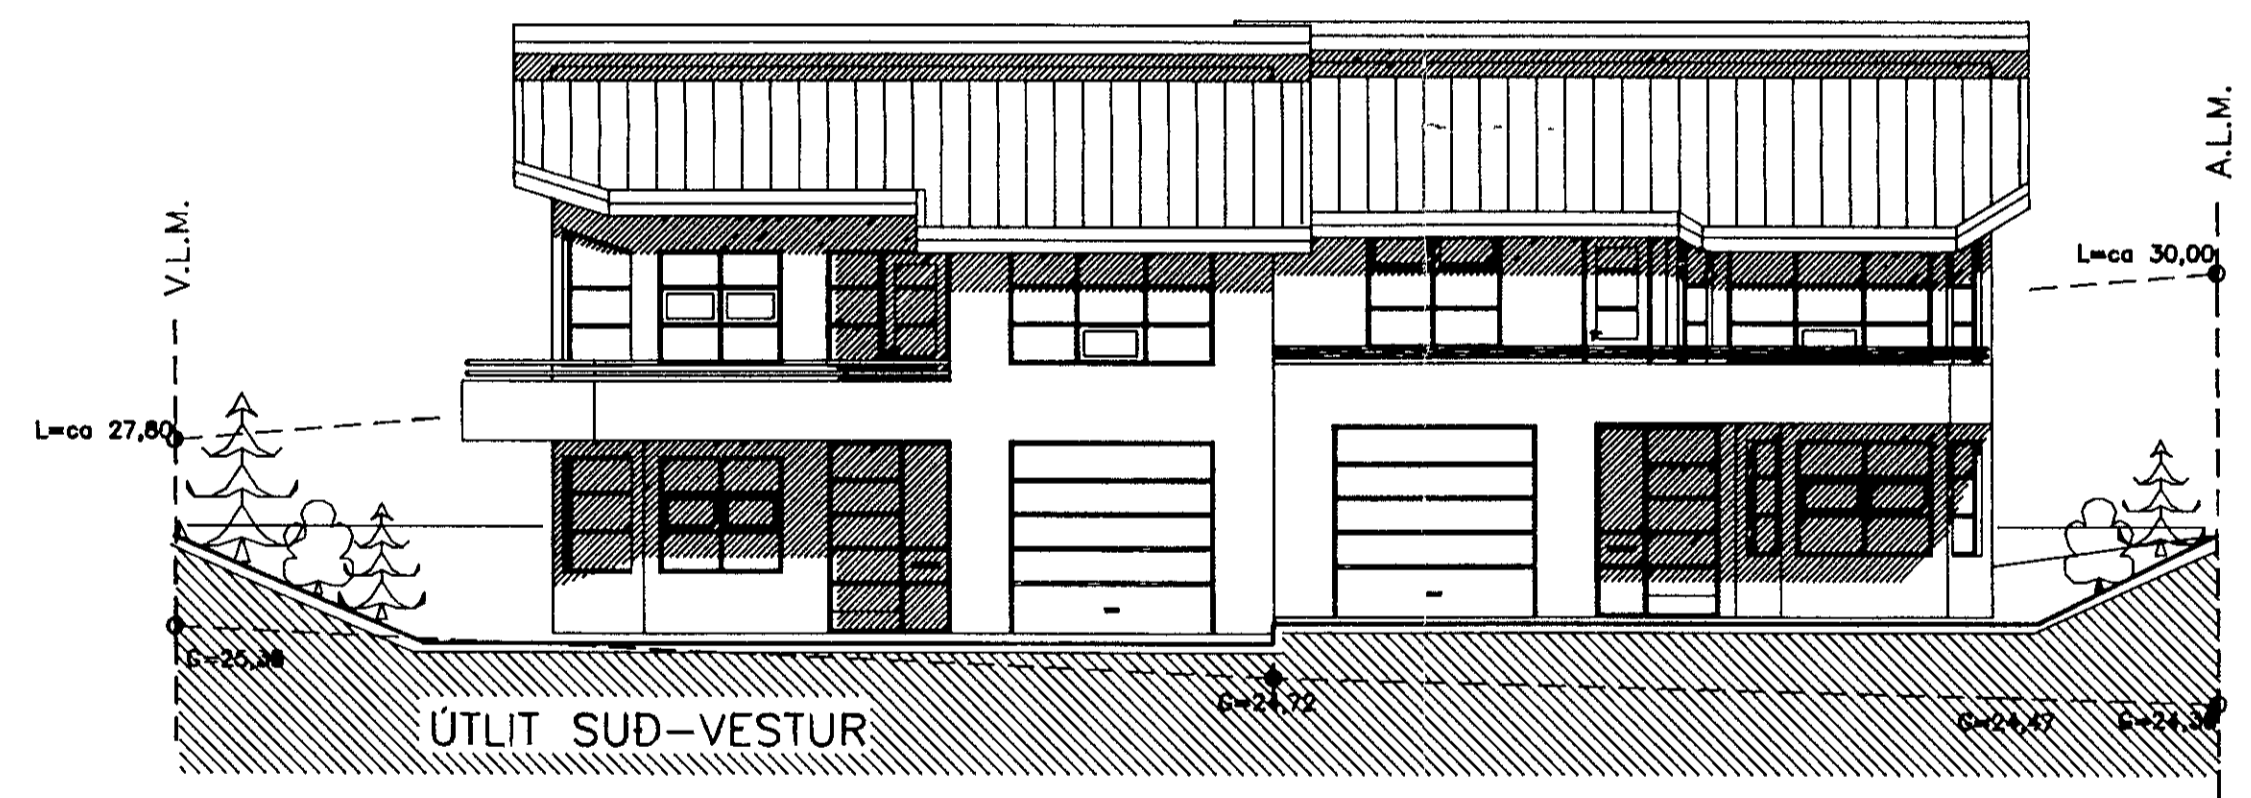

Samþykkt a fundi bygginga-  
nefndar þ 22/6 1989

BYGGINGAFULLTRUINN  
Í HAFNARFIRDI

*[Handwritten signature]*

BREYTT Í JÚNÍ 1989  
TRADARBERG 11 OG 13  
FJÖLGAD UM EINN PÓST Í GLUGGA Í STOFU

BREYTT Í NÓV 1988  
TRADARBERG 11  
GLUGGI Í BADHERBERGJUM BEGGJA HÆDA FÆRDUR UM 500 mm  
BÆTT VID GLUGGA Í FJÖLSKYLDURYMI

TRADARBERG 13  
GLUGGI Í ÞVOTTAHÚSI MINNKADUR  
SVALAHURD ÚR HERBERGI TEKIN OG GLUGGI STÆKKADUR

HÖSKULDUR SVEINSSON, ARKITEKT FAI  
DRÁPUHLÍÐ 31, SÍMI 1 68 18

*[Handwritten signature]*

TRADARBERG (11)-13, HAFNARFIRDI	VERKNR 220987
	HANNAD HS
UTLITSMYNDIR	TEIKNAD HS
	KVARDI 1 100
DAGS OKT '88 BREYTT	BLADNR 4 AF 5