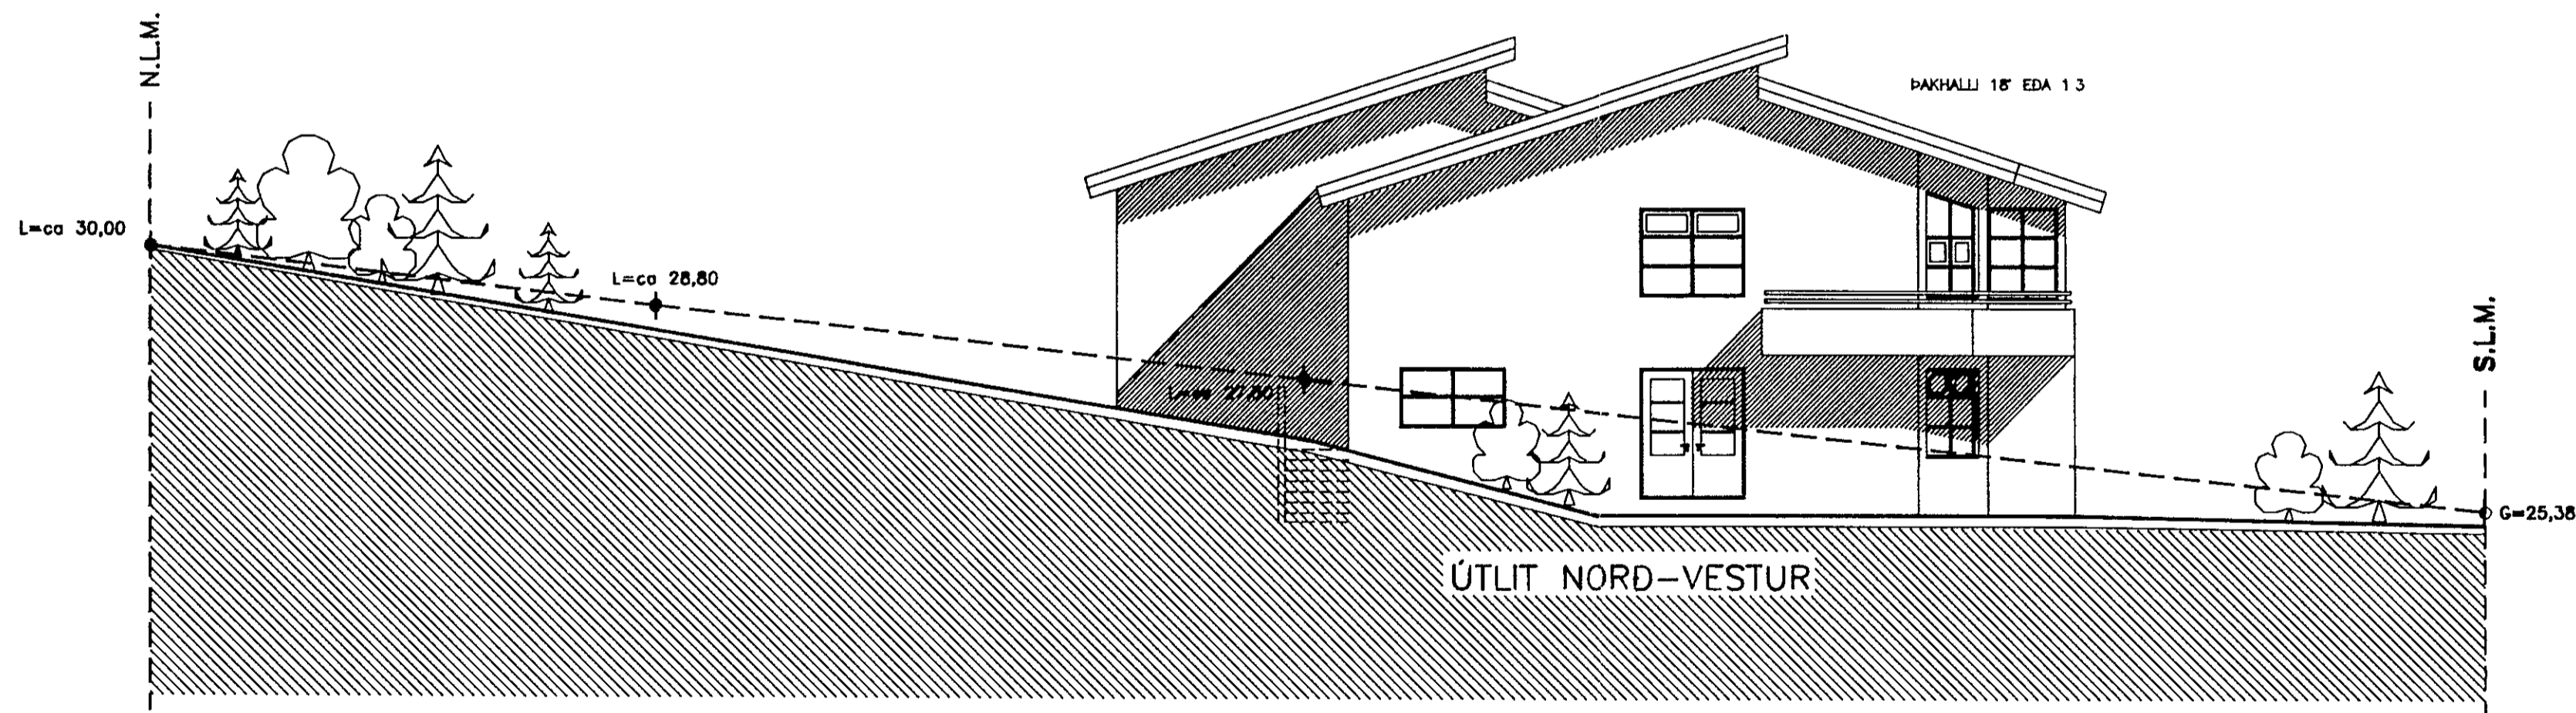

Sa. | 111 | Bygginga
 nefna. | 2016 | 1985
 BYGGINGAUFULTRUNNI
 LÍFNAFTIRDI

BREYTT Í JÚNÍ 1989
 TRADARBERG 11
 GLUGGI Í STOFU SETTUR Á ÚTLITSTEIKNINGAR
 VAR ÁÐUR SAMÞYKKTUR Á GRUNNMYNDUM

BREYTT Í NÓV 1988
 TRADARBERG 11
 BÆTT VIÐ GLUGGA Í FJÖLSKYLDURIMI

HÖSKULDUR SVEINSSON, ARKITEKT FAI
 DRÁPUHLÍÐ 31, SÍMI 1 68 18

TRADARBERG 11-13, HAFNARFIRÐI

UTLITSMYNDIR

DAGS OKT '88

BREYTT

Halda Samu.

VERKNR 220987

HANNAD HS