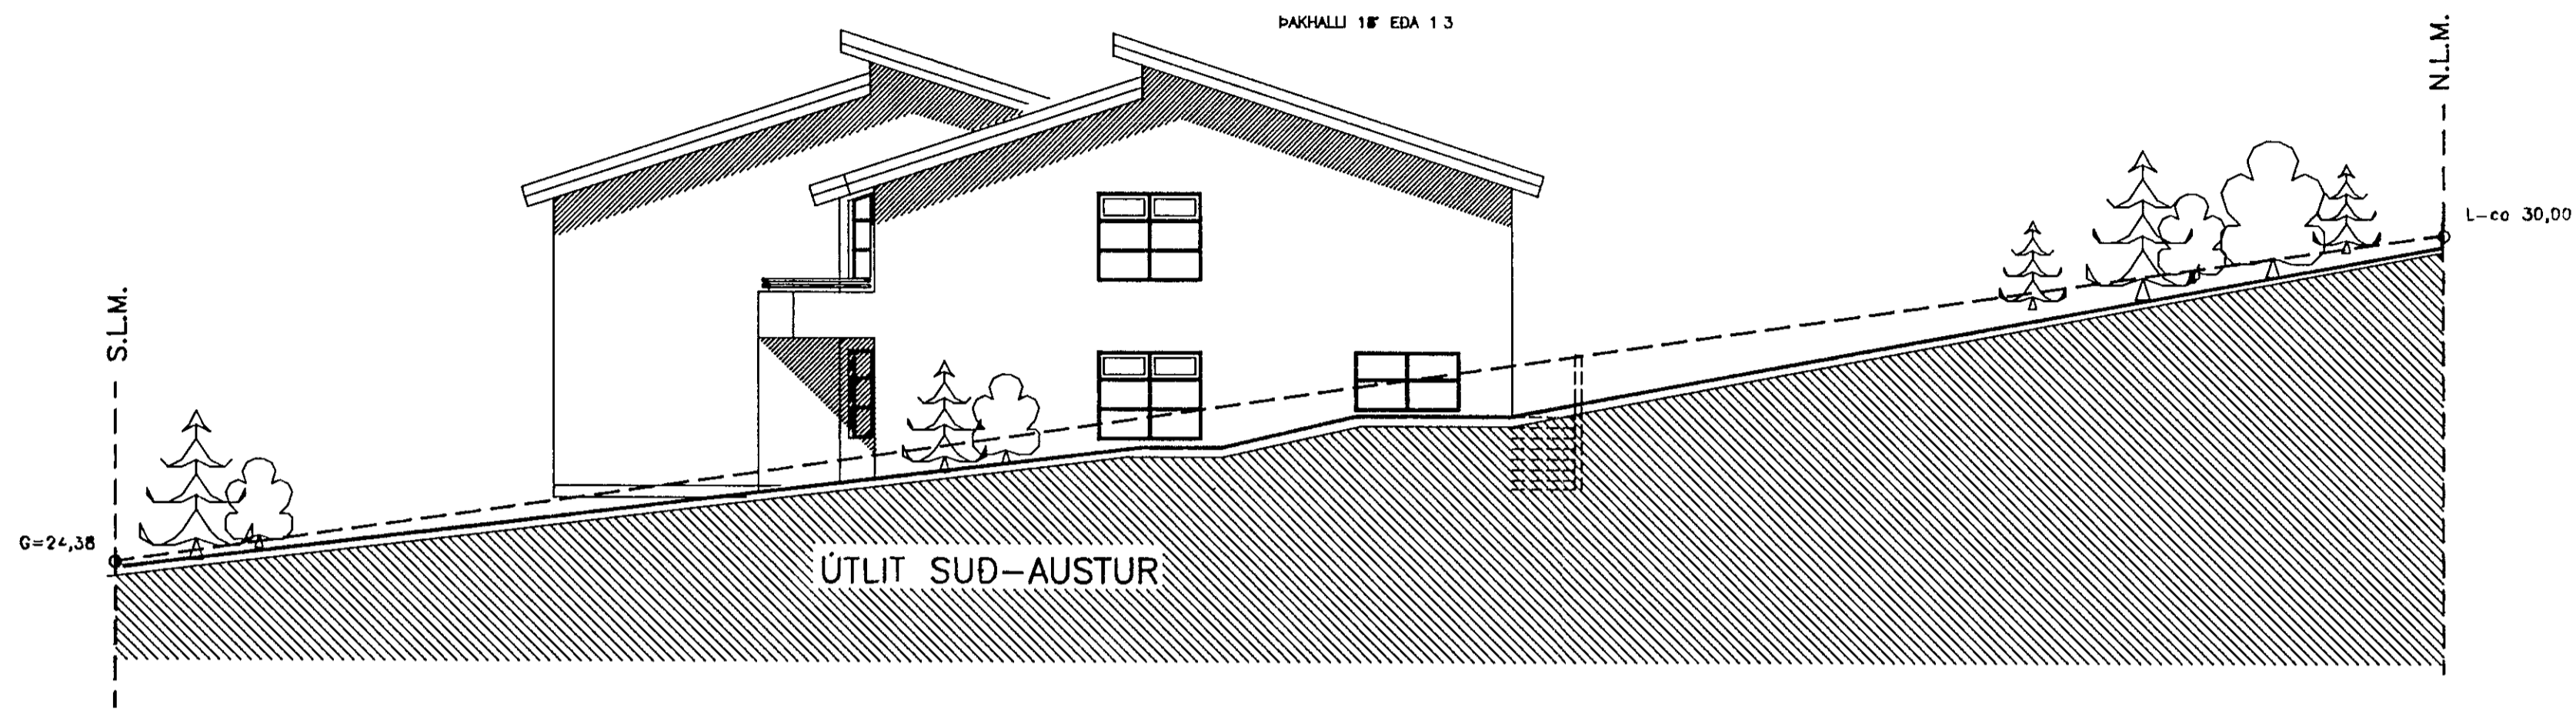

Sa. | 111 | Bygginga
 nefna. | 2016 | 1985
 BYGGINGAUFULTRUNNI
 LÍFNAFTIRDI

BREYTT Í JÚNÍ 1989
 TRADARBERG 11
 GLUGGI Í STOFU SETTUR Á ÚTLITSTEIKNINGAR
 VAR ÁÐUR SAMÞYKKTUR Á GRUNNMYNDUM

BREYTT Í NÓV 1988
 TRADARBERG 11
 BÆTT VIÐ GLUGGA Í FJÖLSKYLDURIMI

HÖSKULDUR SVEINSSON, ARKITEKT FAI
 DRÁPUHLÍÐ 31, SÍMI 1 68 18

TRADARBERG 11-13, HAFNARFIRÐI

UTLITSMYNDIR

DAGS OKT '88

BREYTT

Halda Samu.

VERKNR 220987

HANNAD HS