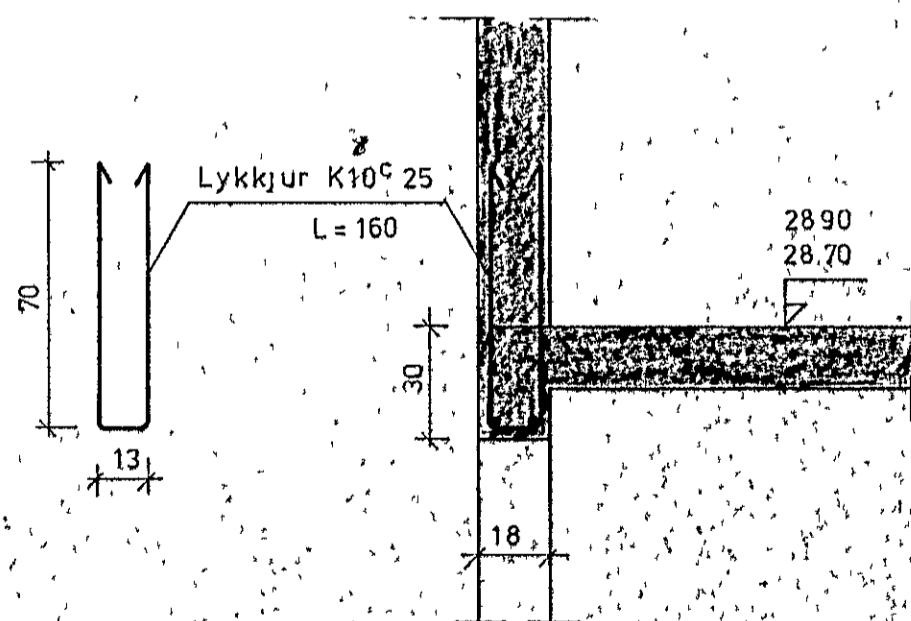

SNID 6-6 1:20
NR. 9

SÚLA S1 1:20
NR. 9

SÚLA S2 1:20
NR. 9

SNID 7-7 1:20

SNID 8-8 1:20
NR. 9

TEIKNING NR. 884-01-06	DAGS	NAFN	YFIRF
TRADARBERG 7 OG 9	Mælt:		
HAFNARFIRÐI	Hannað: sept '88	K K	
	Telknað: sept '88	S E K	
SNID			Mælikv 1:20
KRISTJAN KNÚTSSON, TÆKNIFR F.T.F.Í. LYNGBERGI, 27, HAFNARFIRÐI, S. 651647			Samp

7-4 / 9-4