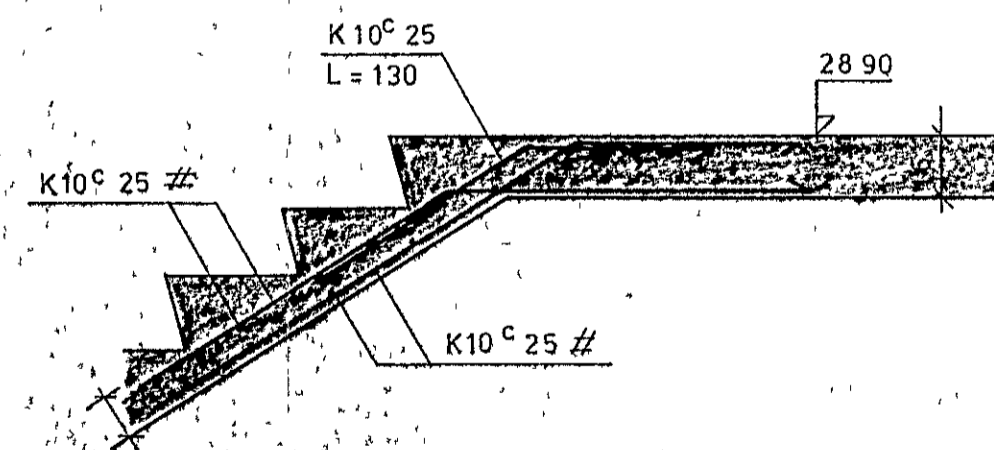

SNID 6-6 1:20
NR. 9

SÚLA S1 1:20
NR. 9

SÚLA S2 1:20
NR. 9

SNID 7-7 1:20

SNID 8-8 1:20
NR. 9

TEIKNING NR. 884-01-06	DAGS	NAFN	YFIRF
TRADARBERG 7 OG 9	Mælt:		
HAFNARFIRÐI	Hannað: sept '88	K K	
	Telknað: sept '88	S E K	
SNID			Mælikv 1:20
KRISTJAN KNÚTSSON, TÆKNIFR F.T.F.Í. LYNGBERGI, 27, HAFNARFIRÐI, S. 651647			Samp

7-4 / 9-4