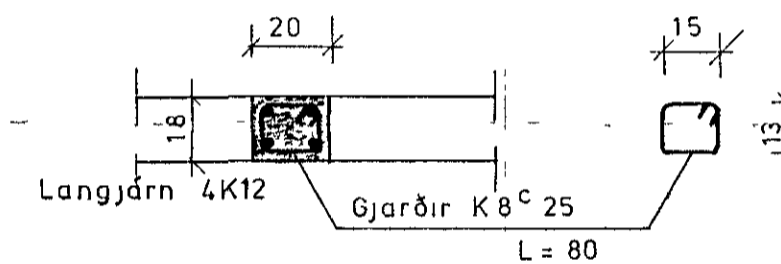

SNID 6-6 1:20
NR. 9

SÚLA S1 1:20
NR. 9

SÚLA S2 1:20
NR. 9

SNID 7-7 1:20

SNID 8-8 1:20
NR. 9

TEIKNING NR. 884-01-06	DAGS	NAFN	YFIRF
TRADARBERG 7 OG 9	Mælt:		
HAFNARFIRÐI	Hannað: sept '88	K K	
	Telknað: sept '88	S E K	
SNID			Mælikv 1:20
KRISTJAN KNÚTSSON, TÆKNIFR F.T.F.Í. LYNGBERGI, 27, HAFNARFIRÐI, S. 651647			Samp