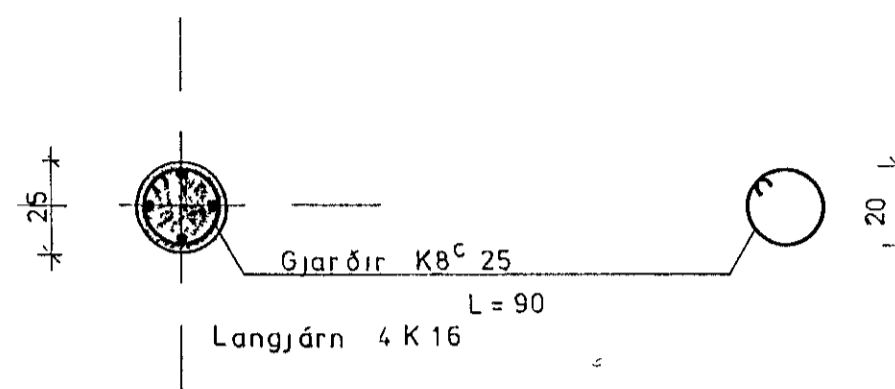

SNID 6-6 1:20
NR. 9

SÚLA S1 1:20
NR. 9

SÚLA S2 1:20
NR. 9

SNID 7-7 1:20

SNID 8-8 1:20
NR. 9

TEIKNING NR. 884-01-06	DAGS	NAFN	YFIRF
TRADARBERG 7 OG 9	Mælt:		
HAFNARFIRÐI	Hannað: sept '88	K K	
	Telknað: sept '88	S E K	
SNID			Mælikv 1:20
KRISTJAN KNÚTSSON, TÆKNIFR F.T.F.Í. LYNGBERGI, 27, HAFNARFIRÐI, S. 651647			Samp