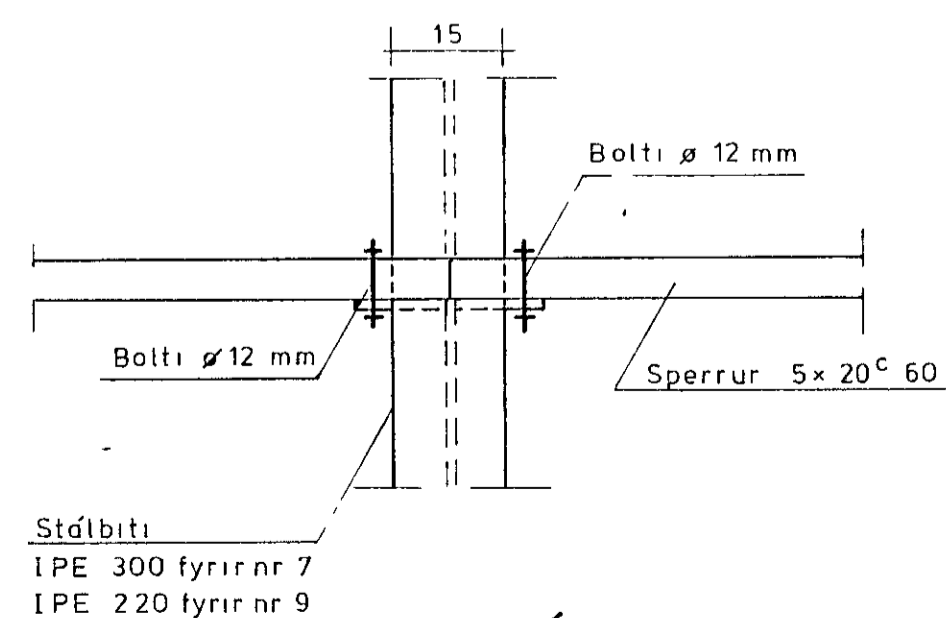

SNID 1-1 1:50

SNID 2-2 1:10

SNID 3-3 1:10

SÉRMYND B 1:10

SÉRMYND A 1:10

13 OCT 1988

TEIKNING NR.	DAGS	NAFN	YFIRF
884-01-12			
TRADARBERG (7) OG 9 HAFNARFIRÐI	Mælt: Hannað: sept 88 Teiknað: sept 88	K K SEK	1/1
PAKVIRKI SNID OG SÉRMYNDIR			Mællkv 1 50 1 10
KRISTJAN KNÜTSSON TÆKNIFR FTFÍ LYNGBERGI 27, HAFNARFIRÐI	S 651647		Samb