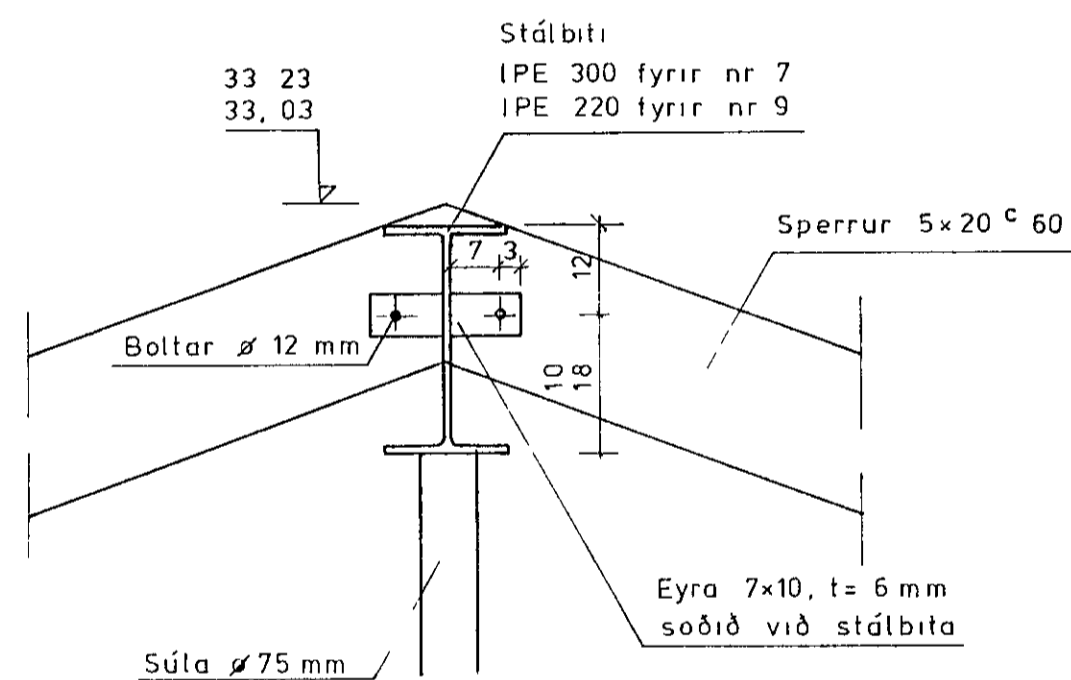

SNID 1-1 1:50

SNID 2-2 1:10

SNID 3-3 1:10

SÉRMYND B 1:10

SÉRMYND A 1:10

13 OCT 1988

TEIKNING NR.	DAGS	NAFN	YFIRF
884-01-12			
TRADARBERG (7) OG 9 HAFNARFIRÐI	Mælt: Hannað: sept 88 Teiknað: sept 88	K K SEK	1/1
PAKVIRKI SNID OG SÉRMYNDIR			Mællkv 1 50 1 10
KRISTJAN KNÜTSSON TÆKNIFR FTFÍ LYNGBERGI 27, HAFNARFIRÐI	S 651647		Samb