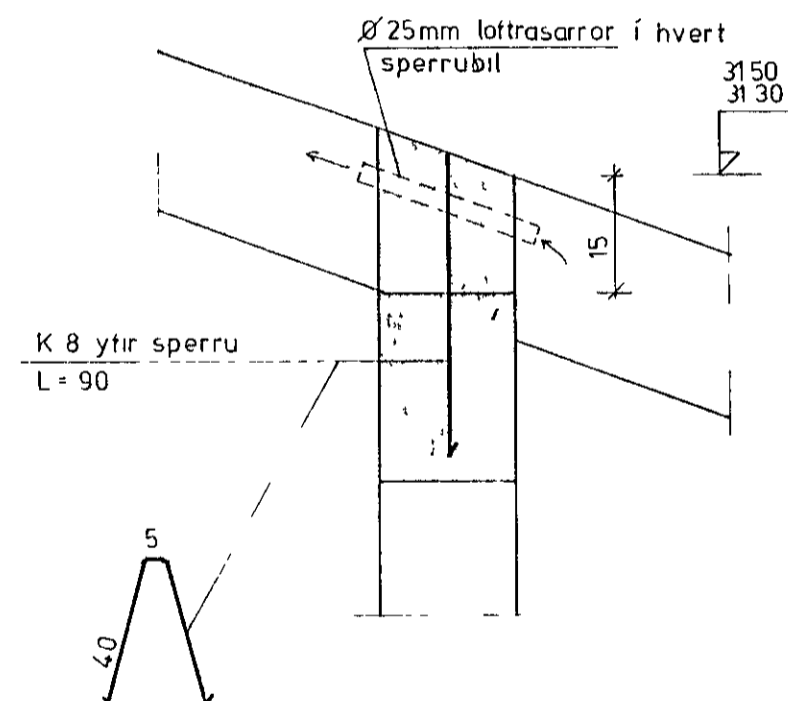

SNID 1-1 1:50

SNID 2-2 1:10

SNID 3-3 1:10

SÉRMYND B 1:10

SÉRMYND A 1:10

13 OCT 1988

TEIKNING NR.	DAGS	NAFN	YFIRF
884-01-12			
TRADARBERG (7) OG 9 HAFNARFIRÐI	Mælt: Hannað: sept 88 Teiknað: sept 88	K K SEK	1/1
PAKVIRKI SNID OG SÉRMYNDIR			Mællkv 1 50 1 10
KRISTJAN KNÜTSSON TÆKNIFR FTFÍ LYNGBERGI 27, HAFNARFIRÐI	S 651647		Samb