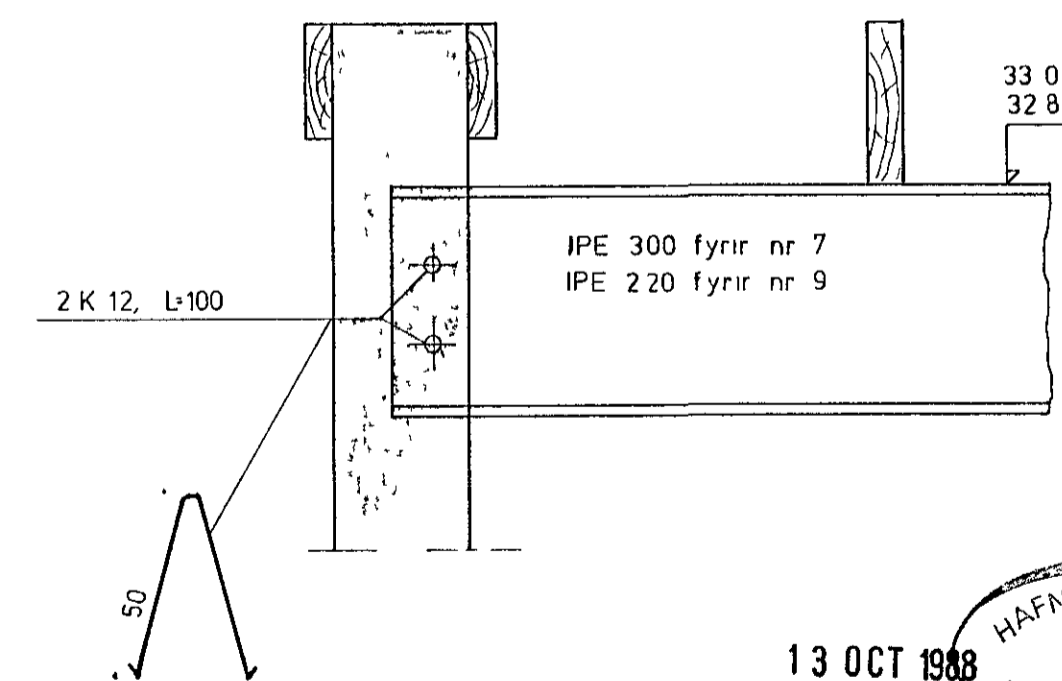

SNID 1-1 1:50

SNID 2-2 1:10

SNID 3-3 1:10

SÉRMYND B 1:10

SÉRMYND A 1:10

13 OCT 1988

TEIKNING NR.	DAGS	NAFN	YFIRF
884-01-12			
TRADARBERG (7) OG 9 HAFNARFIRÐI	Mælt: Hannað: sept 88 Teiknað: sept 88	K K SEK	1/1
PAKVIRKI SNID OG SÉRMYNDIR			Mællkv 1 50 1 10
KRISTJAN KNÜTSSON TÆKNIFR FTFÍ LYNGBERGI 27, HAFNARFIRÐI	S 651647		Samb