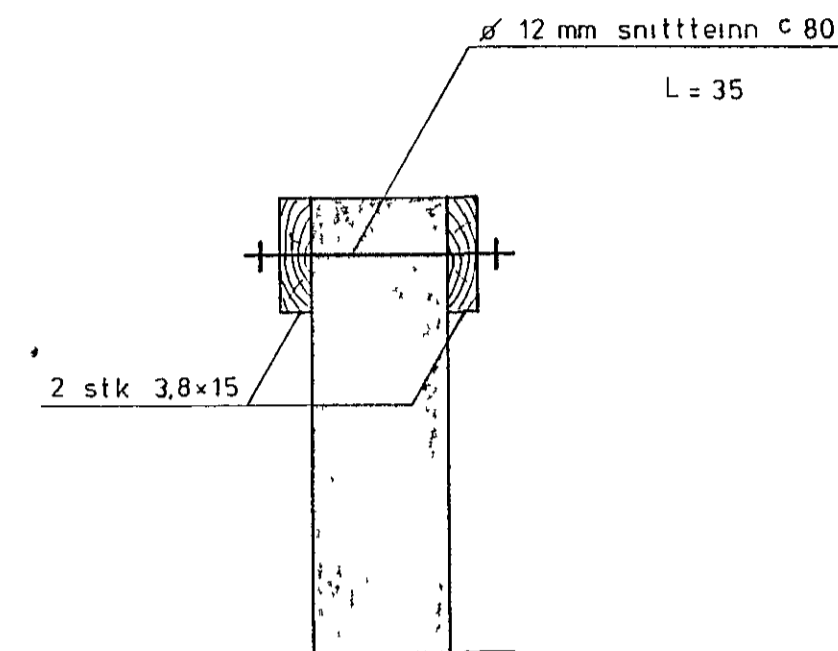

SNID 1-1 1:50

SNID 2-2 1:10

SNID 3-3 1:10

SÉRMYND B 1:10

SÉRMYND A 1:10

13 OCT 1988

TEIKNING NR.	DAGS	NAFN	YFIRF
884-01-12			
TRADARBERG (7) OG 9 HAFNARFIRÐI	Mælt: Hannað: sept 88 Teiknað: sept 88	K K SEK	1/1
PAKVIRKI SNID OG SÉRMYNDIR			Mællkv 1 50 1 10
KRISTJAN KNÜTSSON TÆKNIFR FTFÍ LYNGBERGI 27, HAFNARFIRÐI	S 651647		Samb