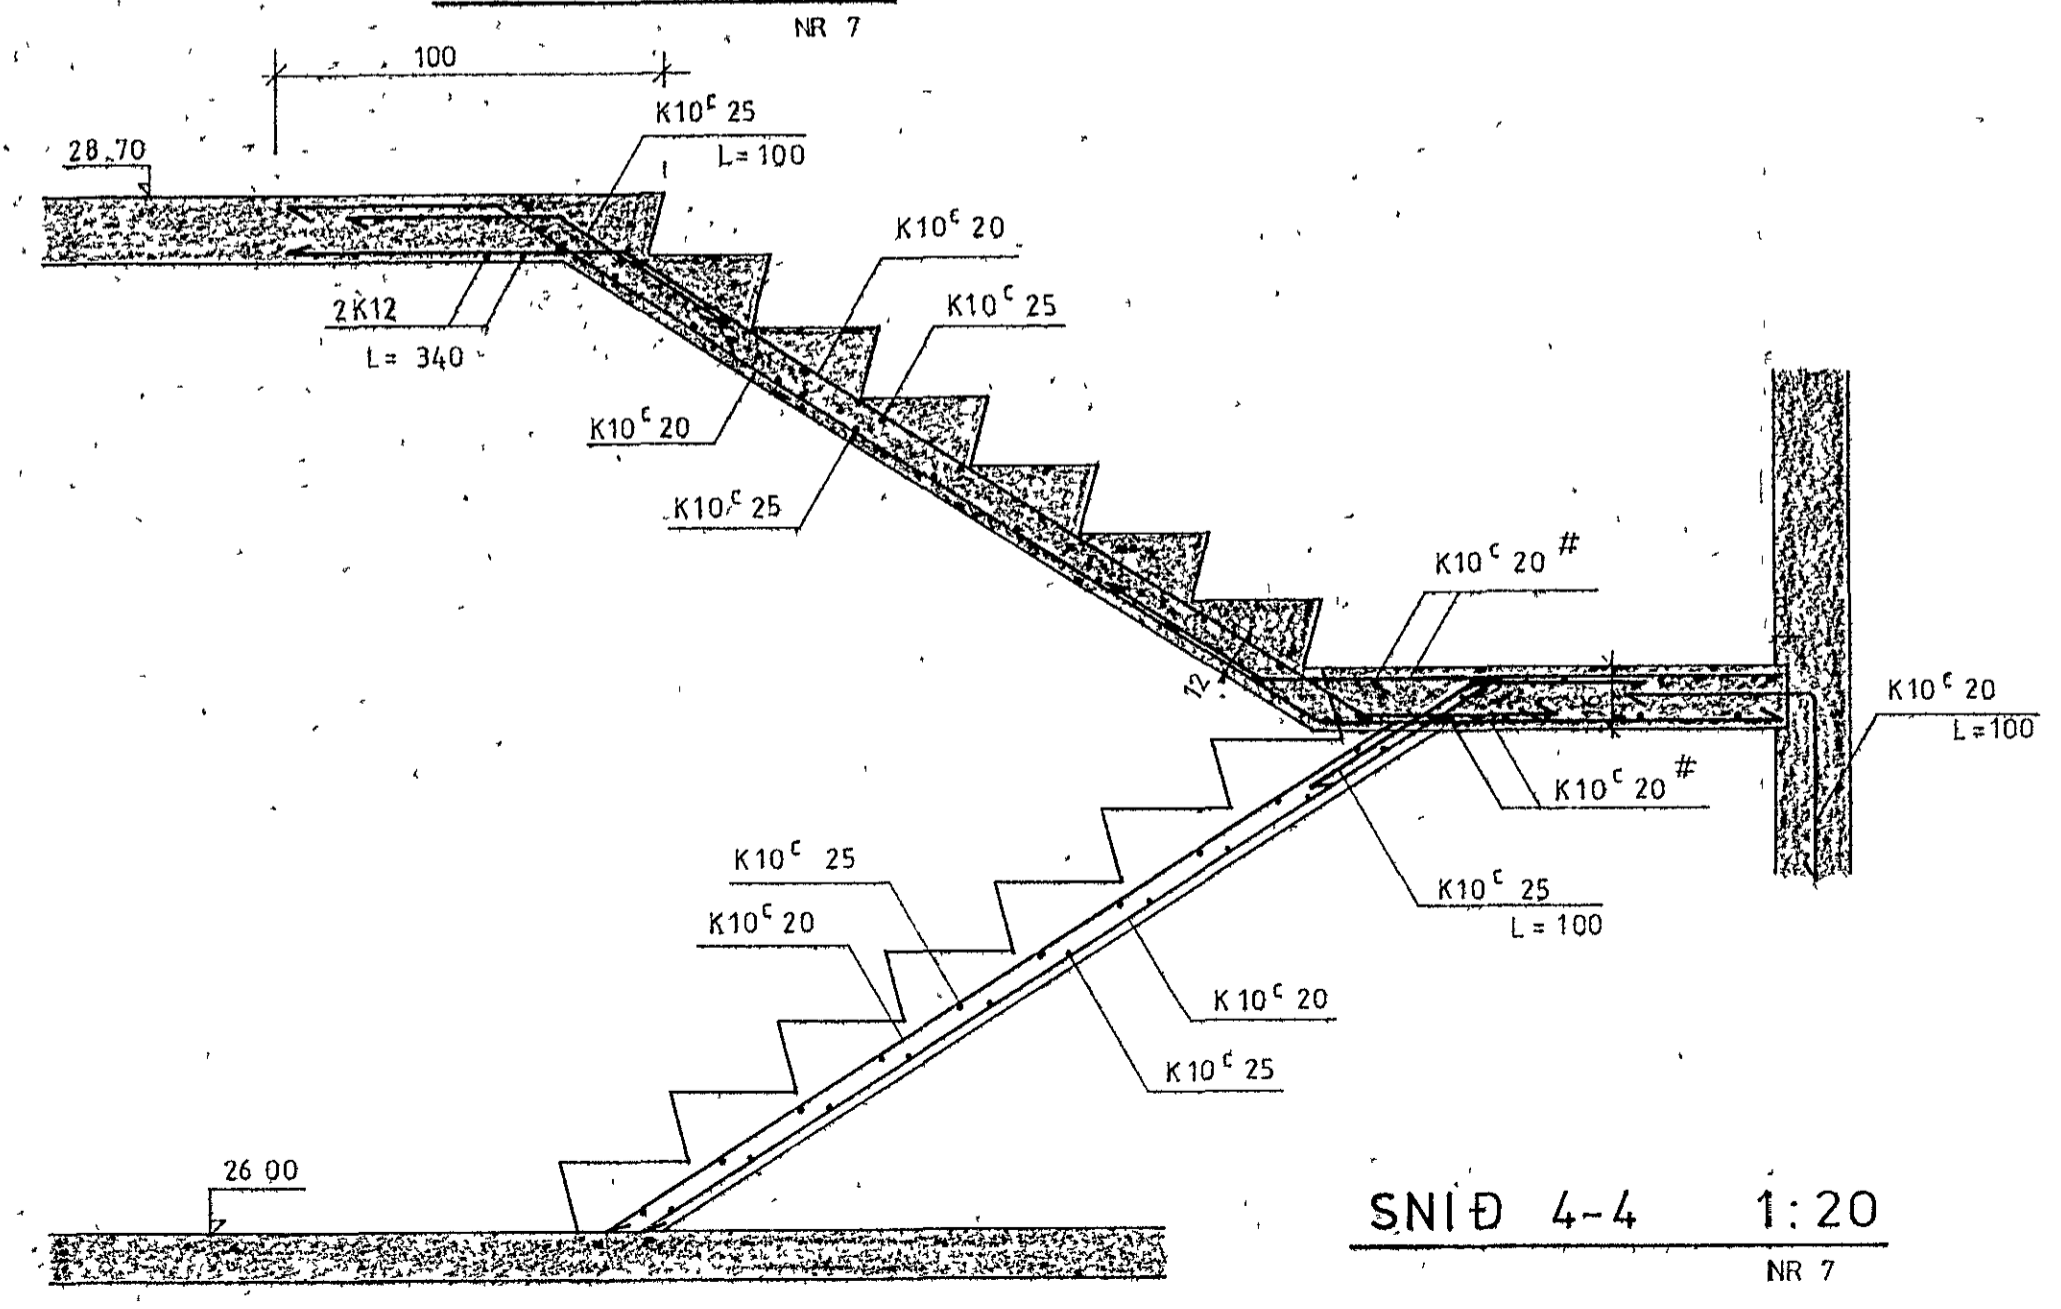

SNID 1-1 1:20

SNID 2-2 1:20

SNID 3-3 1:20

SNID 5-5 1:20

SNID 4-4 1:20

TEIKNING NR. 884-01-05	DAGS	NAFN	YFIRF
TRADARBERG 7 OG 9 HAFNARFIRDI	Mælt: Hannað: Teiknað:	sept '88 sept '88 sept '88	K K S.E.K
SNID			Mællkv 1:20
KRISTJAN KNÚTSSON TÆKNIFR. FTFI LYNGBERGI 27, HAFNARFIRDI, S. 651647			Semb