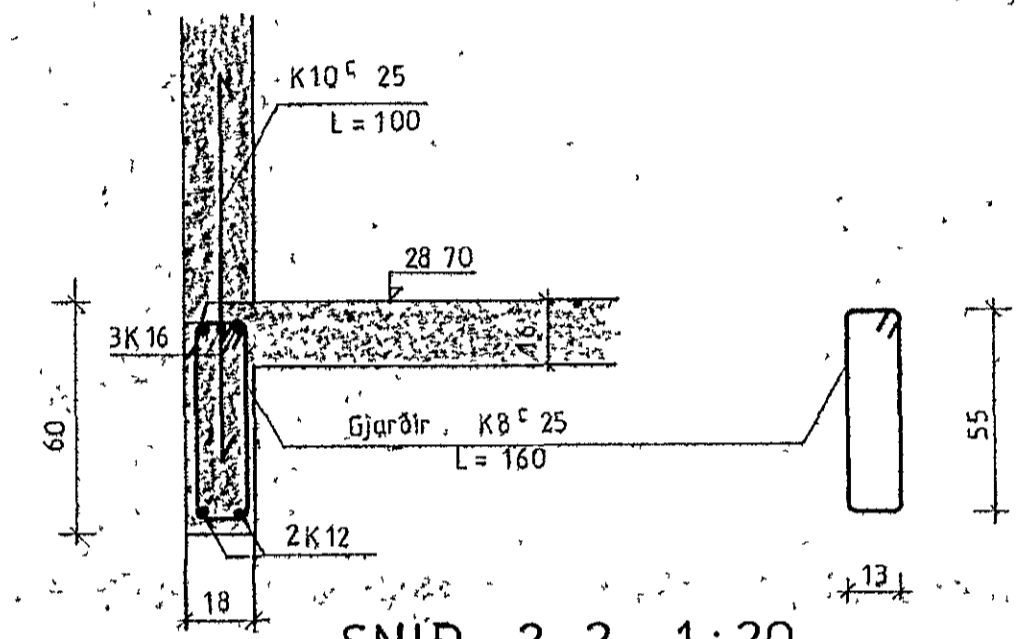

SNID 1-1 1:20

SNID 2-2 1:20

SNID 3-3 1:20

SNID 5-5 1:20

SNID 4-4 1:20

TEIKNING NR. 884-01-05	DAGS	NAFN	YFIRF
TRADARBERG 7 OG 9 HAFNARFIRDI	Mælt: Hannað: Teiknað:	sept '88 sept '88 sept '88	K K S.E.K
SNID			Mællkv 1:20
KRISTJAN KNÚTSSON TÆKNIFR. FTFI LYNGBERGI 27, HAFNARFIRDI, S. 651647			Semb