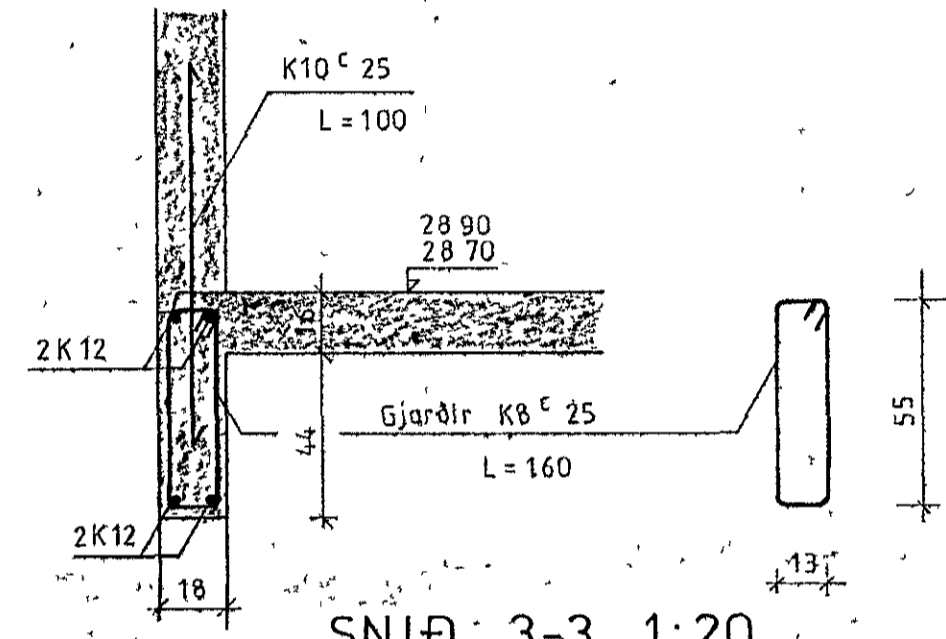

SNID 1-1 1:20

SNID 2-2 1:20

SNID 3-3 1:20

SNID 5-5 1:20

SNID 4-4 1:20

TEIKNING NR. 884-01-05	DAGS	NAFN	YFIRF
TRADARBERG 7 OG 9 HAFNARFIRDI	Mælt: Hannað: Teiknað:	sept '88 sept '88 sept '88	K K S.E.K
SNID			Mællkv 1:20
KRISTJAN KNÚTSSON TÆKNIFR. FTFI LYNGBERGI 27, HAFNARFIRDI, S. 651647			Semb