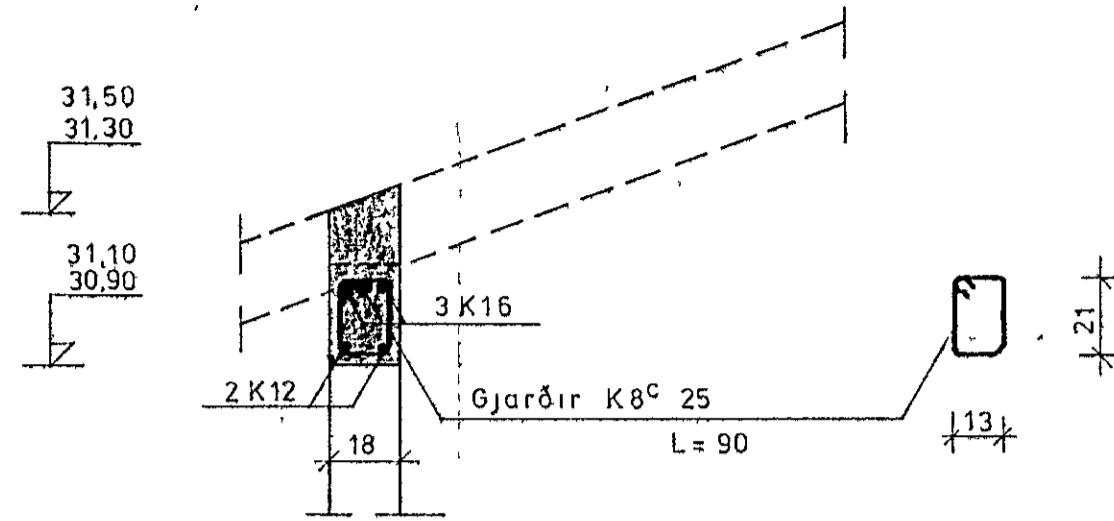

SÚLA S1 1:20

SNIÐ 1-1 1:20

SNIÐ 2-2 1:20

SÚLA S2 1:10

SNIÐ 3-3 1:20

TEIKNING NR. 884-01-09	DAGS	NAFN	YFIRF
TRADARBERG 7 OG 9	Mælt:		
HAFNARFIRÐI	Hannað: sept'88	K K	K K
	Teiknað: sept 88	S E K	
SNIÐ			Mællkv 1:20 1:10
KRISTJÁN KNÚTSSON TÆKNIFR. F.T.F.Í LYNGBERGI 27, HAFNARFIRÐI, S 651647			Samb