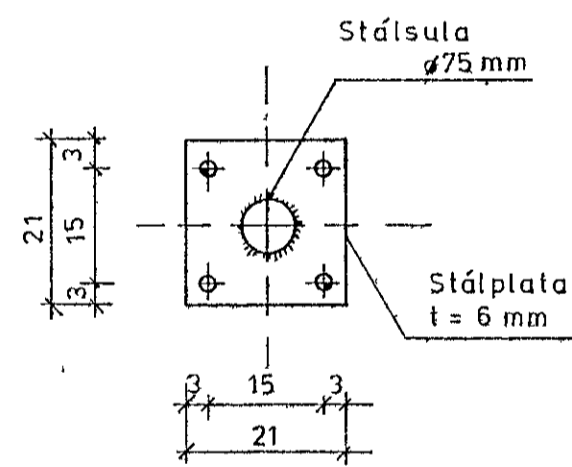

SÚLA S1 1:20

SNIÐ 1-1 1:20

SNIÐ 2-2 1:20

SÚLA S2 1:10

SNIÐ 3-3 1:20

TEIKNING NR. 884-01-09	DAGS	NAFN	YFIRF
TRADARBERG 7 OG 9	Mælt:		
HAFNARFIRÐI	Hannað: sept'88	K K	K K
	Teiknað: sept 88	S E K	
SNIÐ			Mællkv 1:20 1:10
KRISTJÁN KNÚTSSON TÆKNIFR. F.T.F.Í LYNGBERGI 27, HAFNARFIRÐI, S 651647			Samb