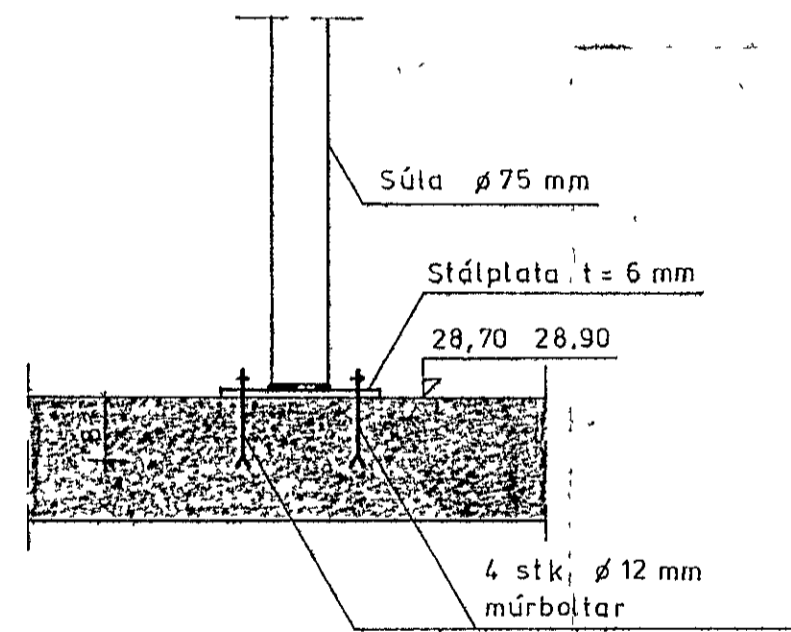

SÚLA S1 1:20

SNIÐ 1-1 1:20

SNIÐ 2-2 1:20

SÚLA S2 1:10

SNIÐ 3-3 1:20

TEIKNING NR. 884-01-09	DAGS	NAFN	YFIRF
TRADARBERG 7 OG 9	Mælt:		
HAFNARFIRÐI	Hannað: sept'88	K K	K K
	Teiknað: sept 88	S E K	
SNIÐ			Mællkv 1:20 1:10
KRISTJÁN KNÚTSSON TÆKNIFR. F.T.F.Í LYNGBERGI 27, HAFNARFIRÐI, S 651647			Samb