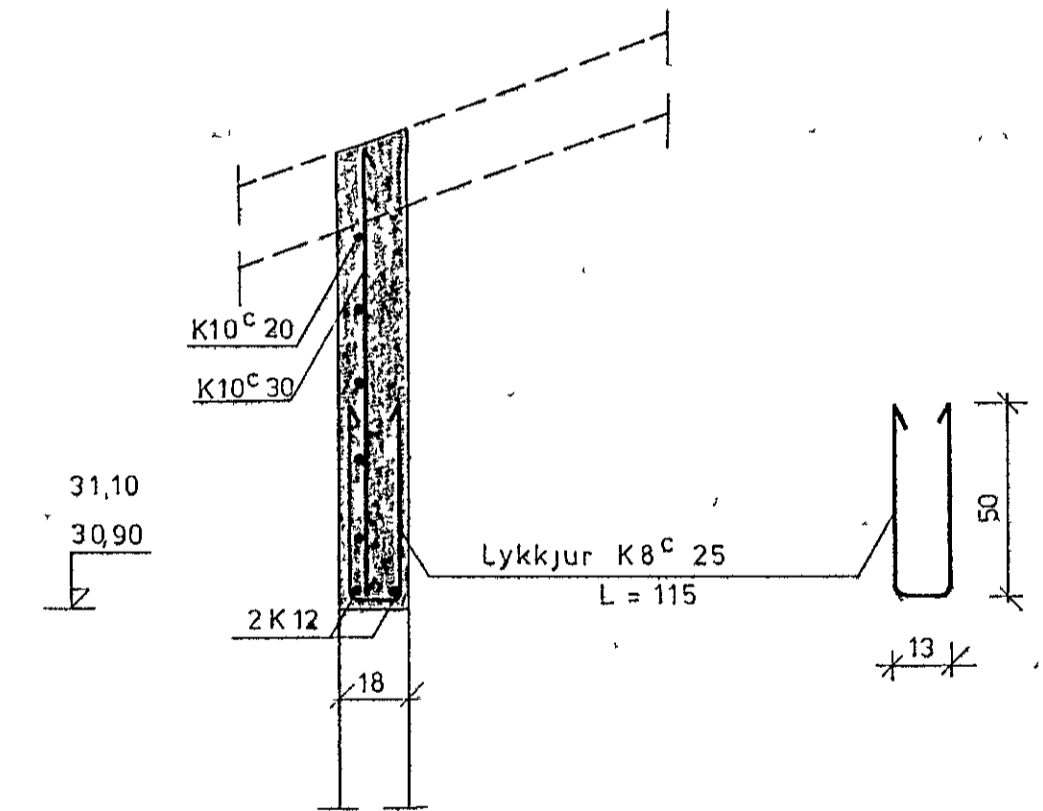

SÚLA S1 1:20

SNIÐ 1-1 1:20

SNIÐ 2-2 1:20

SÚLA S2 1:10

SNIÐ 3-3 1:20

TEIKNING NR. 884-01-09	DAGS	NAFN	YFIRF
TRADARBERG 7 OG 9	Mælt:		
HAFNARFIRÐI	Hannað: sept'88	K K	K K
	Teiknað: sept 88	S E K	
SNIÐ			Mællkv 1:20 1:10
KRISTJÁN KNÚTSSON TÆKNIFR. F.T.F.Í LYNGBERGI 27, HAFNARFIRÐI, S 651647			Samb