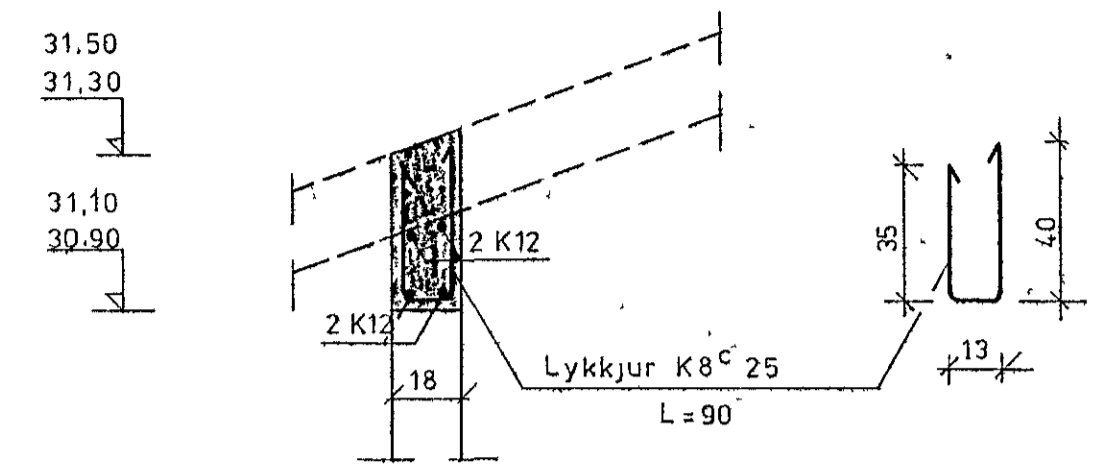

SÚLA S1 1:20

SNIÐ 1-1 1:20

SNIÐ 2-2 1:20

SÚLA S2 1:10

SNIÐ 3-3 1:20

TEIKNING NR. 884-01-09	DAGS	NAFN	YFIRF
TRADARBERG 7 OG 9	Mælt:		
HAFNARFIRÐI	Hannað: sept'88	K K	K K
	Teiknað: sept 88	S E K	
SNIÐ			Mællkv 1:20 1:10
KRISTJÁN KNÚTSSON TÆKNIFR. F.T.F.Í LYNGBERGI 27, HAFNARFIRÐI, S 651647			Samb