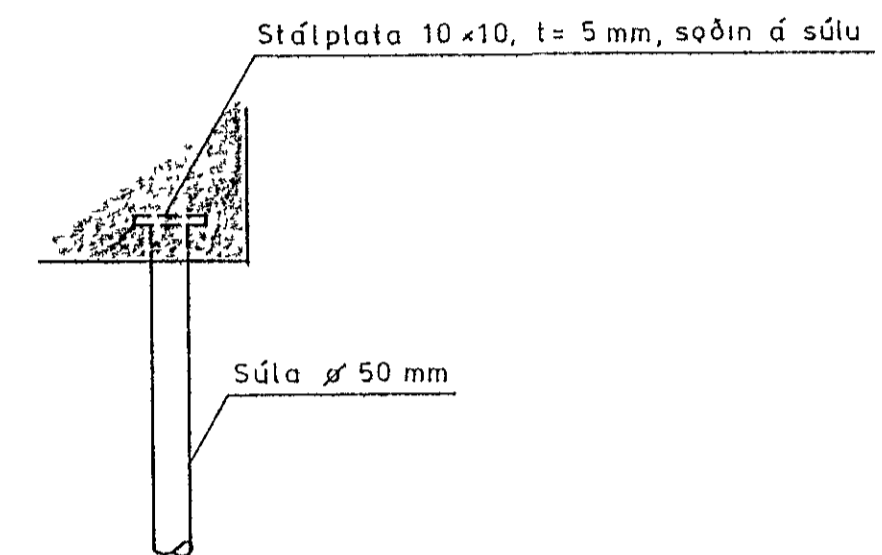

SNID 4-4 1:20

NR 9

SNID 5-5 1:20

NR 9

SÚLA S3 1:10

NR 9

TEIKNING NR. 884-01-10	DAGS	NAFN	YFIRF
TRADARBERG 9	Mælt		
HAFNARFIRÐI	Hannað. sept 88	K K	
	Teiknað. sept 88	SE K	
SNID			Mællkv 1:20 1:10
KRISTJÁN KNÚTSSON TEKNIFR FT F Í LYNGBERGI 27, HAFNARFIRÐI, S 651647			Samþ