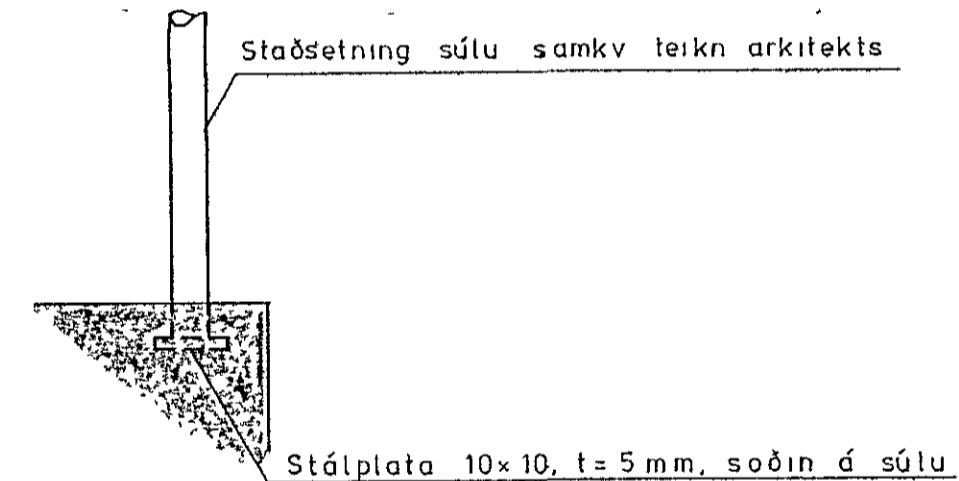

SNID 4-4 1:20

NR 9

SNID 5-5 1:20

NR 9

SÚLA S3 1:10

NR 9

TEIKNING NR. 884-01-10	DAGS	NAFN	YFIRF
TRADARBERG 9	Mælt		
HAFNARFIRÐI	Hannað. sept 88	K K	
	Teiknað. sept 88	SE K	
SNID			Mællkv 1:20 1:10
KRISTJÁN KNÚTSSON TEKNIFR FT F Í LYNGBERGI 27, HAFNARFIRÐI, S 651647			Samþ