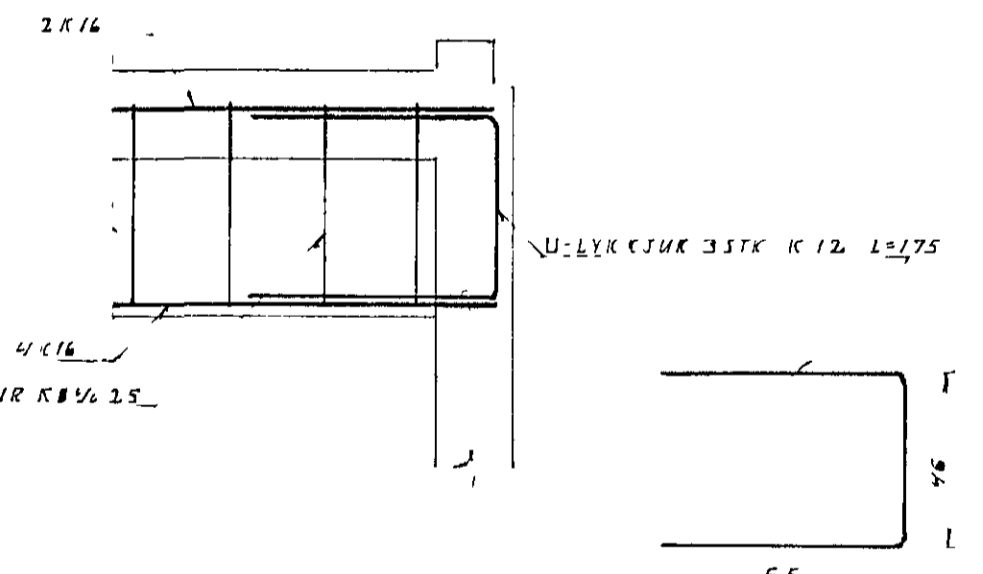

FRÁGANGUR Á BITAENDUM 1 20