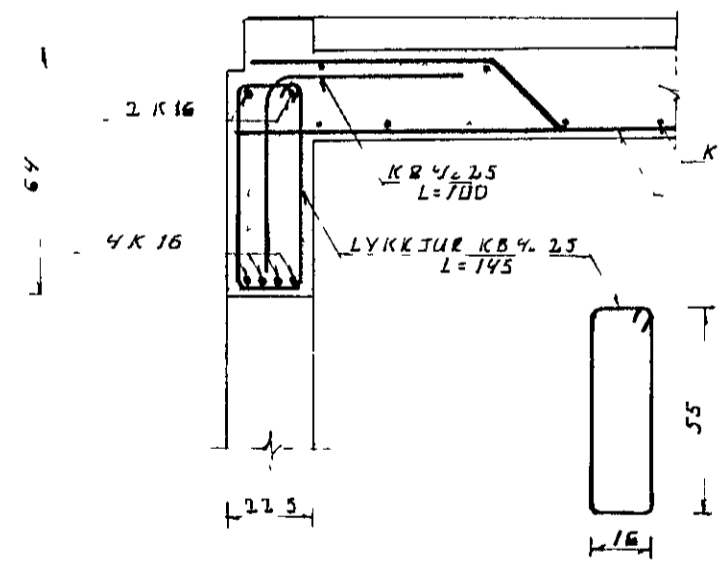

SNID A-A 1 20