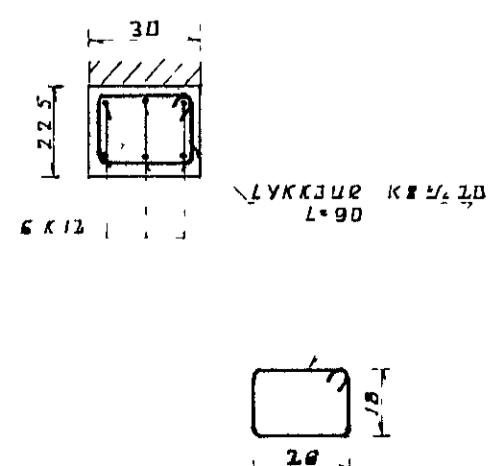

GRUNNMYND 1 50

SNID A-A 1 20

SNID B-B 1 20

SNID C-C 1 20

SNID D-D 1 20

FRÁGANGUR Á BITAENDUM 1 20

SÚLA S1 1 20

SÚLA S2 1 20

SÚLA S3 1 20

SÚLA S4 1 20

SKÝRINGAR

STEYPA BROTÐLSFLOKKUR 3 200  
 HÁMRÆKS MÁLARSTÆRD  $D_{max} = 32 \text{ mm}$   
 ÞYKLEIKAFLOKKUR AF SIGMAL 3-10 CM  
 LOFTINNHALD 35-4 %  
 FRÁMKVEMDARFELDJR B  
 STEYPA OG STEYMFVAINNA SKAL VERA Í SAMRÆMIÐ LIT ID  
 SJA ENNFRÉMIR SKÝRINGAR Á TEIKN NR 101