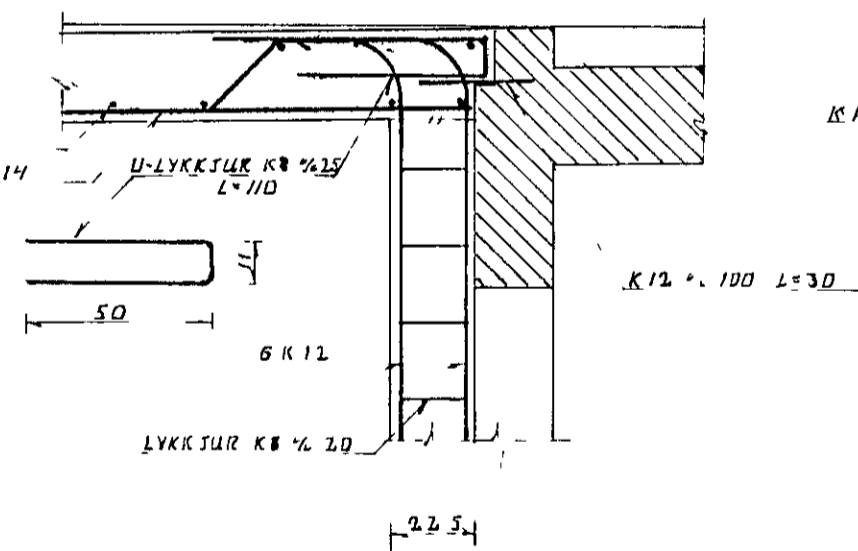

GRUNNMYND 1 50

SKÝRINGAR

STEYPA BROTÐLSFLOKKUR 3 200
HÁMRÆKS MÁLARSTÆRD $D_{max} = 32 \text{ mm}$
ÞYKLEIKAFLOKKUR AF SIGMAL 3-10 CM
LOFTINNHALD 35-4 %
FRÁMKVEMDARFELDJR B
STEYPA OG STEYMFVAINNA SKAL VERA Í SAMRÆMIÐ LIT ID
SJA ENNFRÉMIR SKÝRINGAR Á TEIKN NR 101

Br nr	Dags			
		Breyting		
TRÖNUHRAUN 8 HAFNARFIRÐI				
BURÐARÞOL JARNALDGN Í VEGGJUM OG PLÖTU Í HÆÐAR		Hannað	NOV 75	AK
		Teiknað	~	AK
		Yfirfarið	mev 75	AK
ÁGÚST KNÚTSSON MTÍ		Mkv	1 20 1 50	102
		s 50902