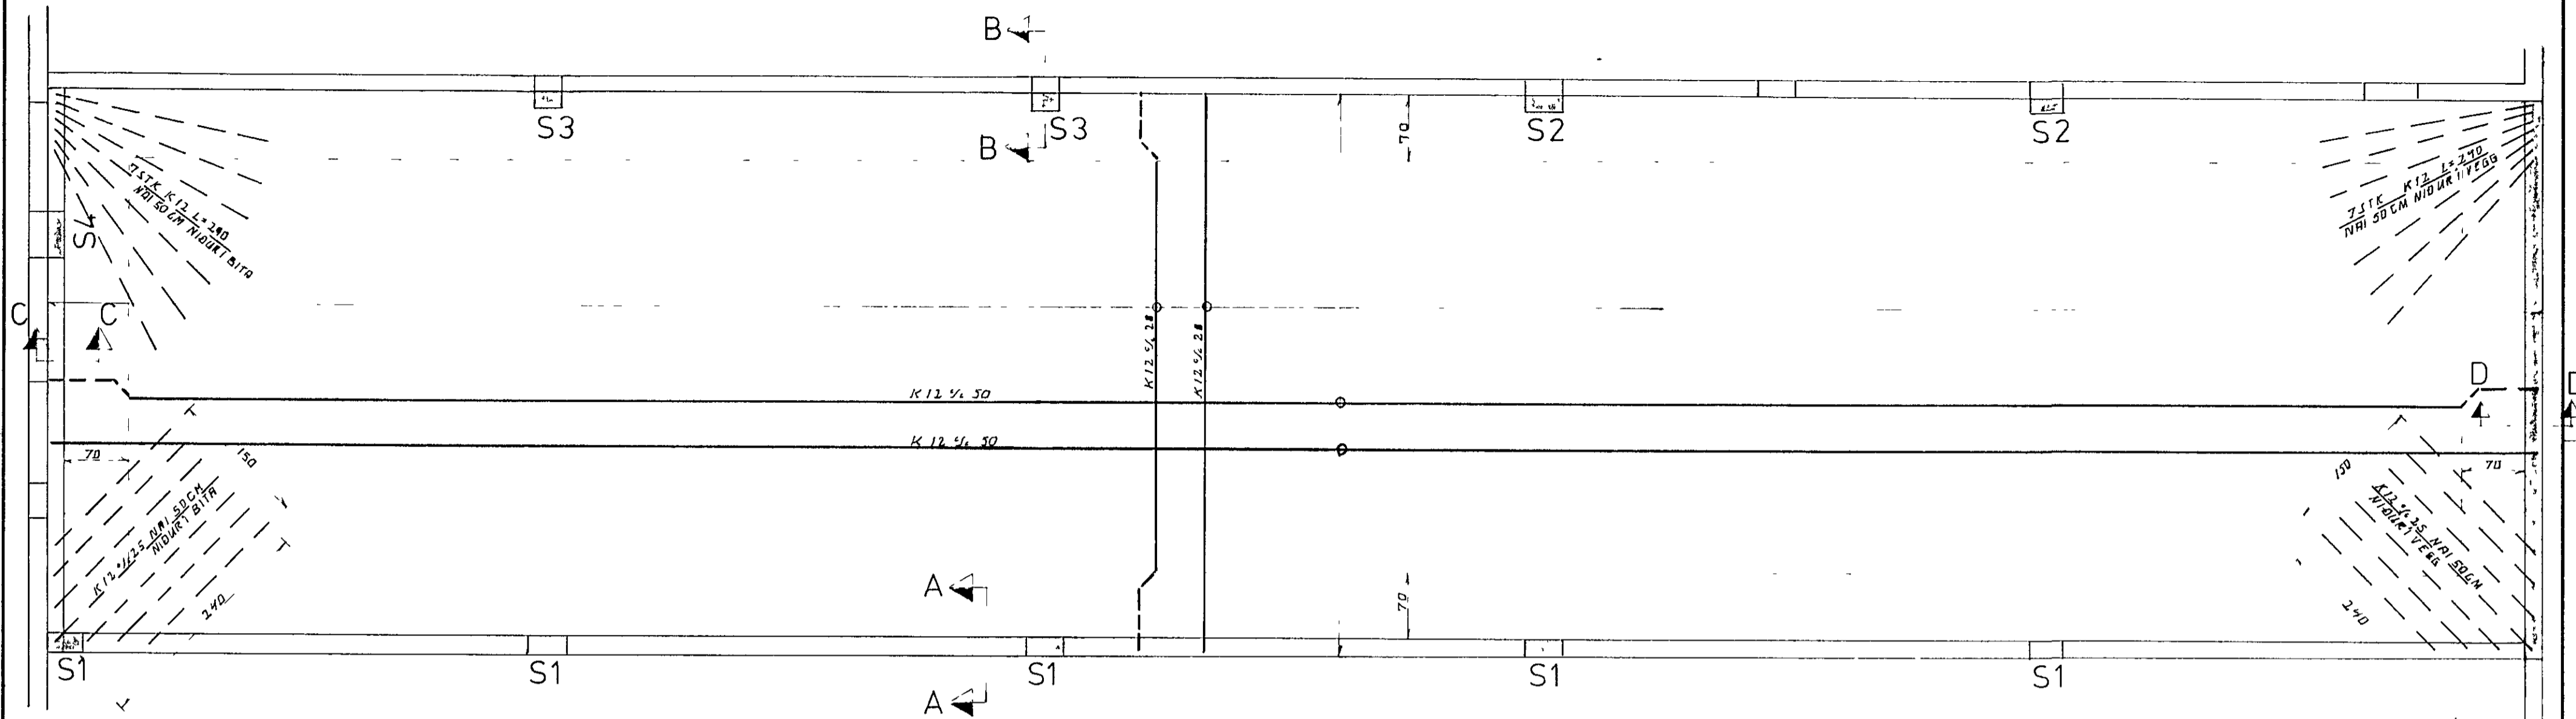

SNID B-B 1 20

SNID C-C 1 20

SNID D-D 1 20

FRÁGANGUR Á BITAENDUM 1 20

GRUNNMYND 1 50

SNID A-A 1 20