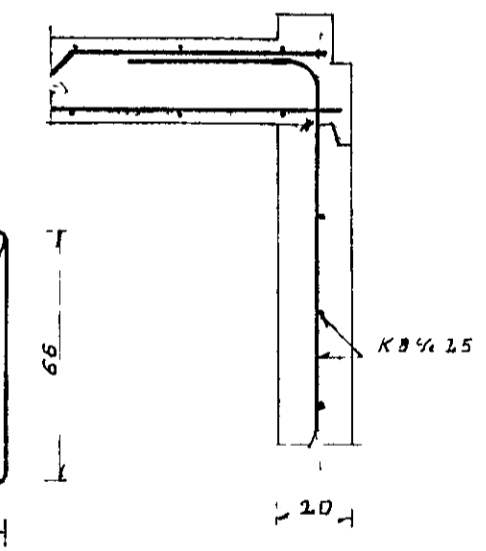

GRUNNMYND 1 50

SNID A-A 1 20

SNID B-B 1 20

SNID C-C 1 20

SNID D-D 1 20

FRÁGANGUR Á BITAENDUM 1 20

SÚLA S1 1 20

SÚLA S2 1 20

SÚLA S3 1 20

SÚLA S4 1 20

SKÝRINGAR

STEYPA BROTÐLSFLOKKUR 3 200  
 HÁMRÆKS MÁLARSTÆRD  $D_{max} = 32 \text{ mm}$   
 ÞYKLEIKAFLOKKUR AF SIGMAL 3-10 CM  
 LOFTINNHALD 35-4 %  
 FRÁMKVEMDARFELDJR B  
 STEYPA OG STEYMFVAINNA SKAL VERA Í SAMRÆMIÐ LIT ID  
 SJA ENNFRÉMIR SKÝRINGAR Á TEIKN NR 101