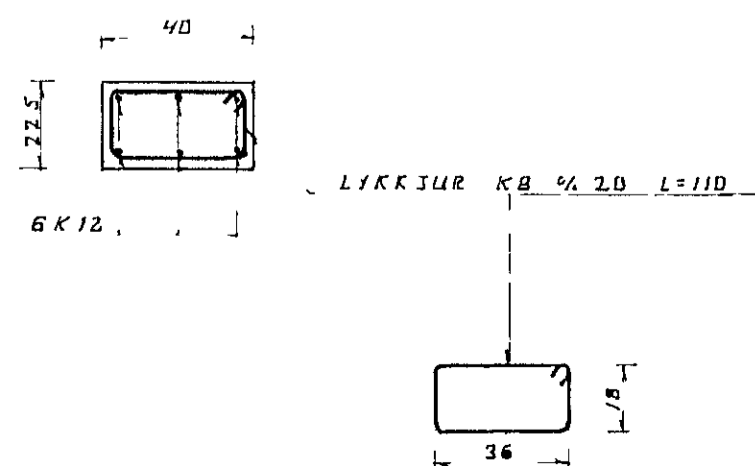

GRUNNMYND 1 50

SNID A-A 1 20

SNID B-B 1 20

SNID C-C 1 20

SNID D-D 1 20

FRÁGANGUR Á BITAENDUM 1 20

SÚLA S1 1 20

SÚLA S2 1 20

SÚLA S3 1 20

SÚLA S4 1 20

SKÝRINGAR

STEYPA BROTÐLSFLOKKUR 3 200  
 HÁMRÆKS MÁLARSTÆRD  $D_{max} = 32 \text{ mm}$   
 ÞYKLEIKAFLOKKUR AF SIGMAL 3-10 CM  
 LOFTINNHALD 35-4 %  
 FRÁMKVEMDARFELDJR B  
 STEYPA OG STEYMFVAINNA SKAL VERA Í SAMRÆMIÐ LIT ID  
 SJA ENNFRÉMIR SKÝRINGAR Á TEIKN NR 101