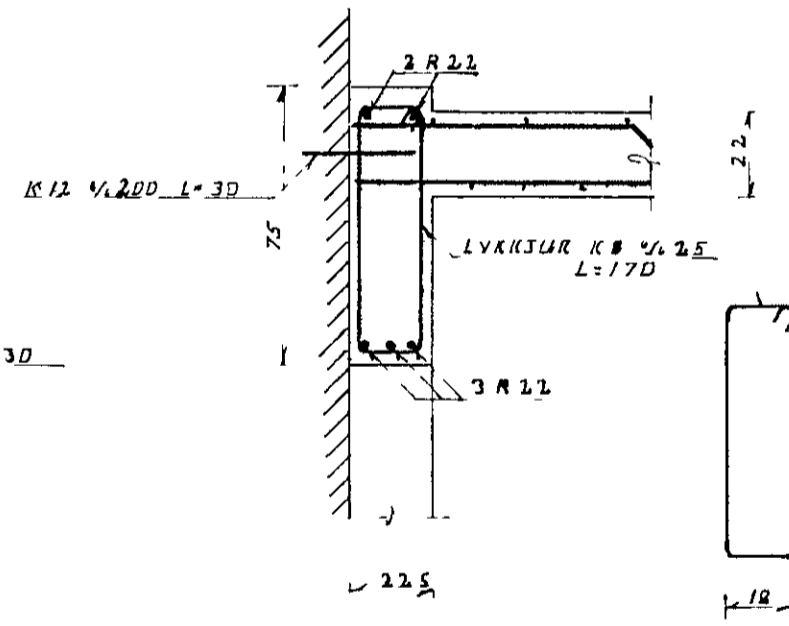

SNID C-C 1 20