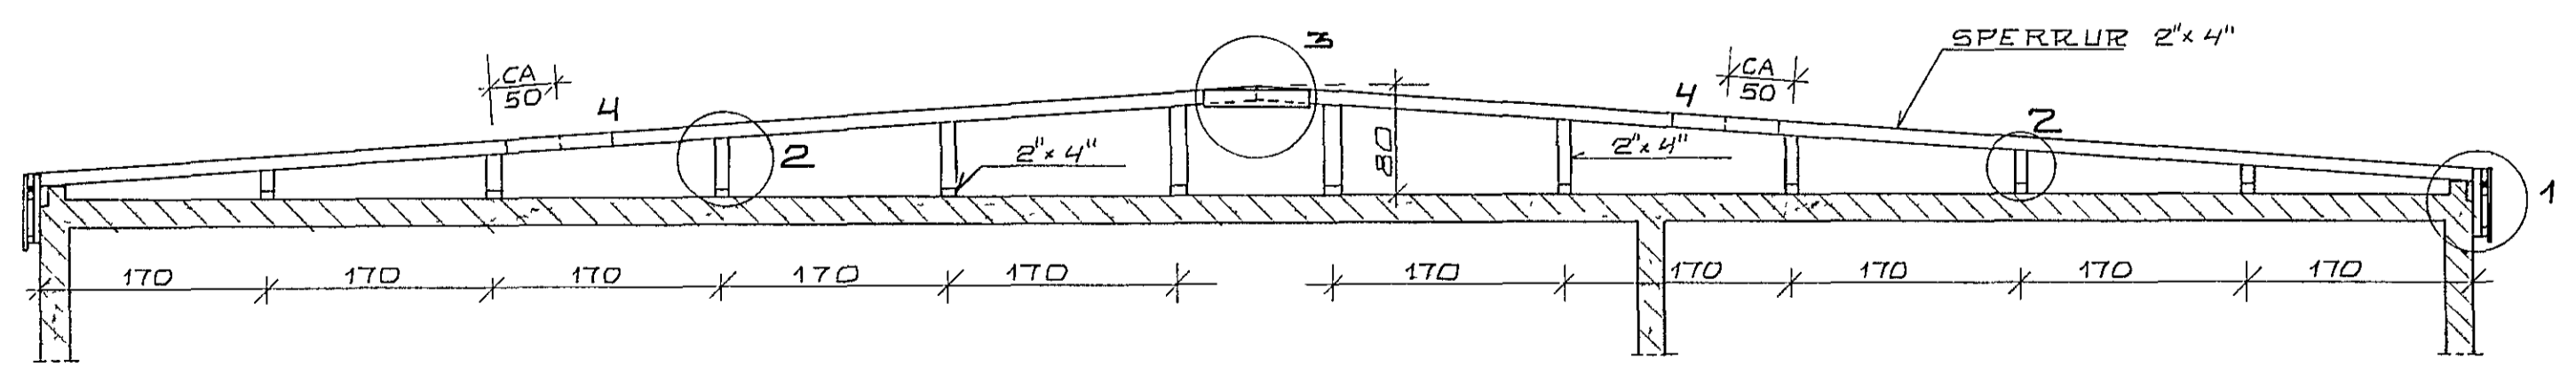

GRUNNMÝND 150

SNID A - A 150

SNID B-B OG C-C SÚA BL. NR 2  
SÆRMÝNDIR 1, 2, 3 OG 4 SÚA BL. NR 2  
ÖNEFND MÁL ERU CM

		TRÖNDRÁUN 8	
		HAFNARFIRDI	
		ÞAK (BREYTING) III OG IV ÁP	
		GRUNNMÝND OG SNID	
BR. DAGS	BREYTING	TIMBURVIRKI	
KRISTJÁN KNÚTSSON		REIKN K K	MELIKV 150
TEKNIFRÆÐINGUR FTFÍ		TEIKN K K	DAGS JÚNÍ '83
ARNARHRAUNI 23, HAFNARFIRDI		YFIRE K K	BL. NR 1
SÍMI 50902			NR 831-01 AF 2
<i>Kristján Knútsson</i>			