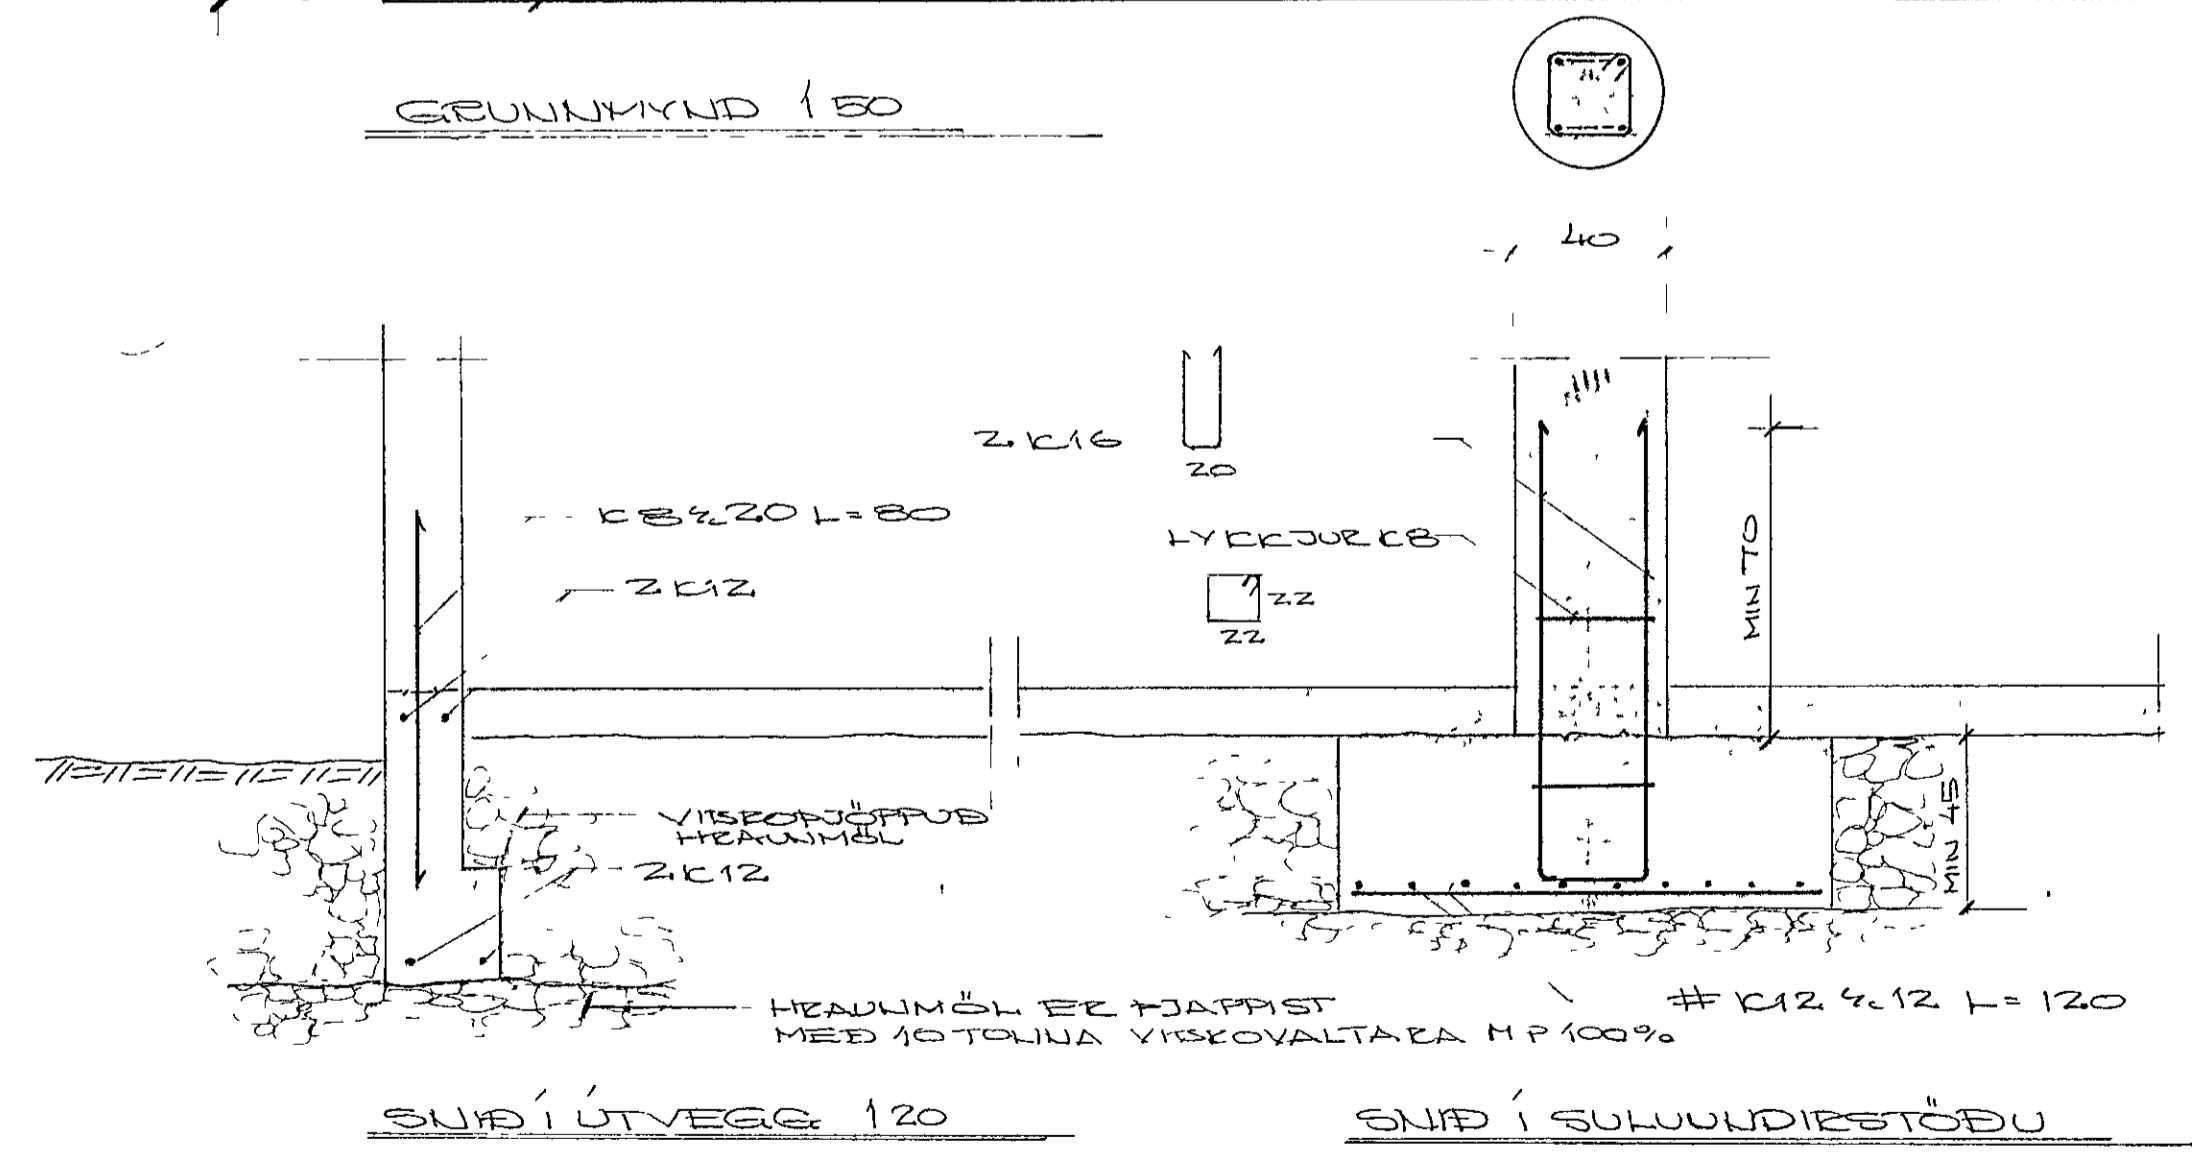

GRUNNMYND 150

MESTA ÁLAG Á GRUNN 18 KG/CM<sup>2</sup>  
 STÁL KS 40  
 STEYPA S 160

BR		DAGS		HREYING		TEJNUHRAUN 8	
VERKFRÆÐISTOFA ÁRMÚLA 1		HANNAD SKO		KVARDI 1 50		HAFNARÞEYING	
REYKJAVÍK - SÍMI 83844		TEIKNAD SKO, H		DAGS 22 1 1974		UNDIRSKRUF	
Sigrún Óddsson		YFIRFARÐ		NR		BL AF	