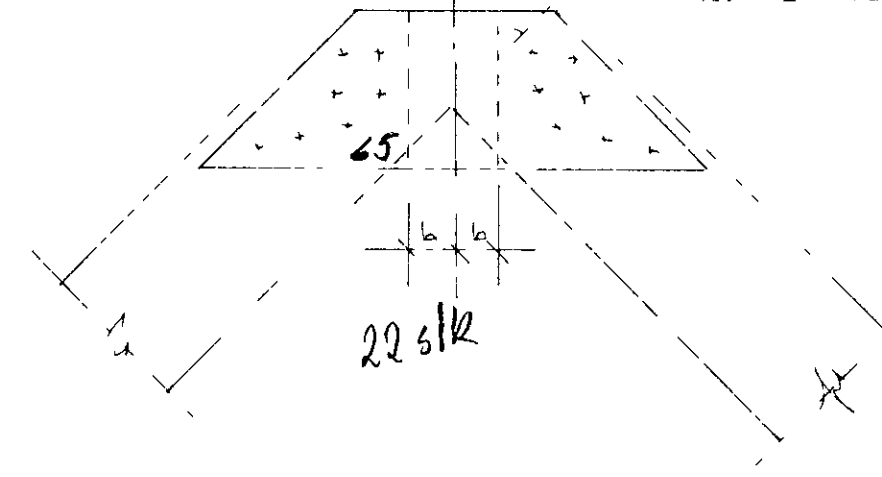

ÞAR SEM MERKT X Á GRUNNMYND KOMI  
SÚLUR UNDIR KVERKSPERJUR ÚR 100X100  
SÚLURNAR FESTIST VIÐ GOLF OG SPERJU

LASK. ÚR BMF GATAPLÖTU  
BÆLIMMEGIN SPERJU HJOR.  
LASK. NEGLI ST MEE 2 X 7 STK  
40. 150 KAMBALUM