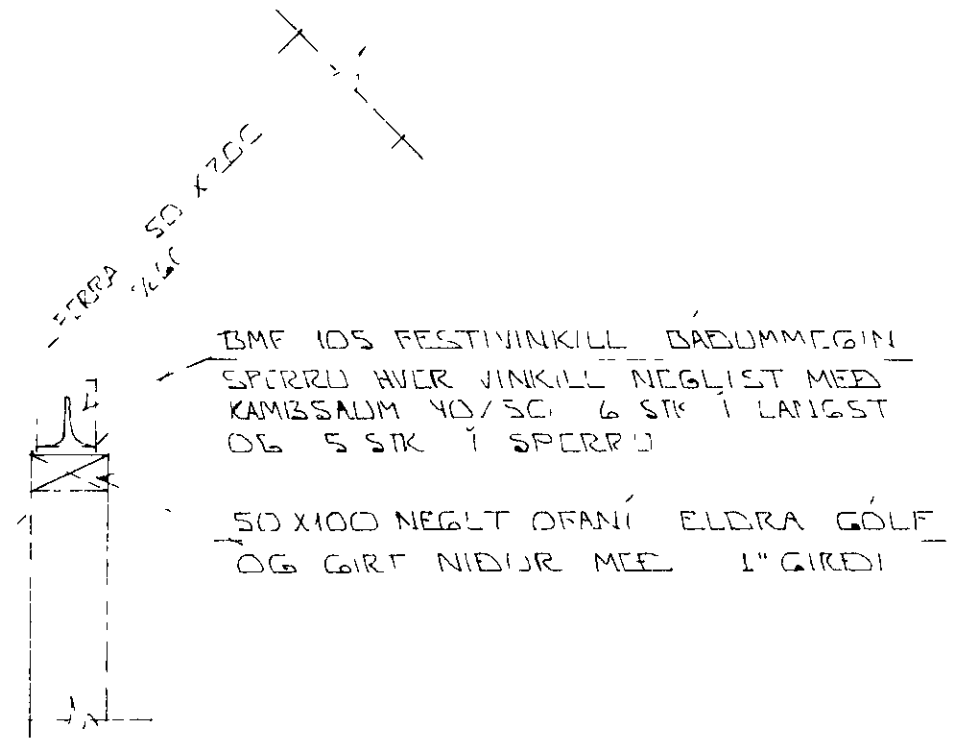

BR NR	DAGS	EBLI BREVTINGAR	SIGN
			DAGS SEPT 87
UNNARSTÍGUR 2 HAFNARFJÖRÐI VIÐBYGGING BUREARVIKKI,			HANNA B
MELIKV 11 50 X 110			TEKNAÐ
SIGURÐUR ÞORLEIFSSON TEKNIFRÆÐINGUR F.T.F.I			VERK NR 8737
STRANDGÖTU 11 HAFNARFJÖRÐI SIMI 54751			BLAD NR