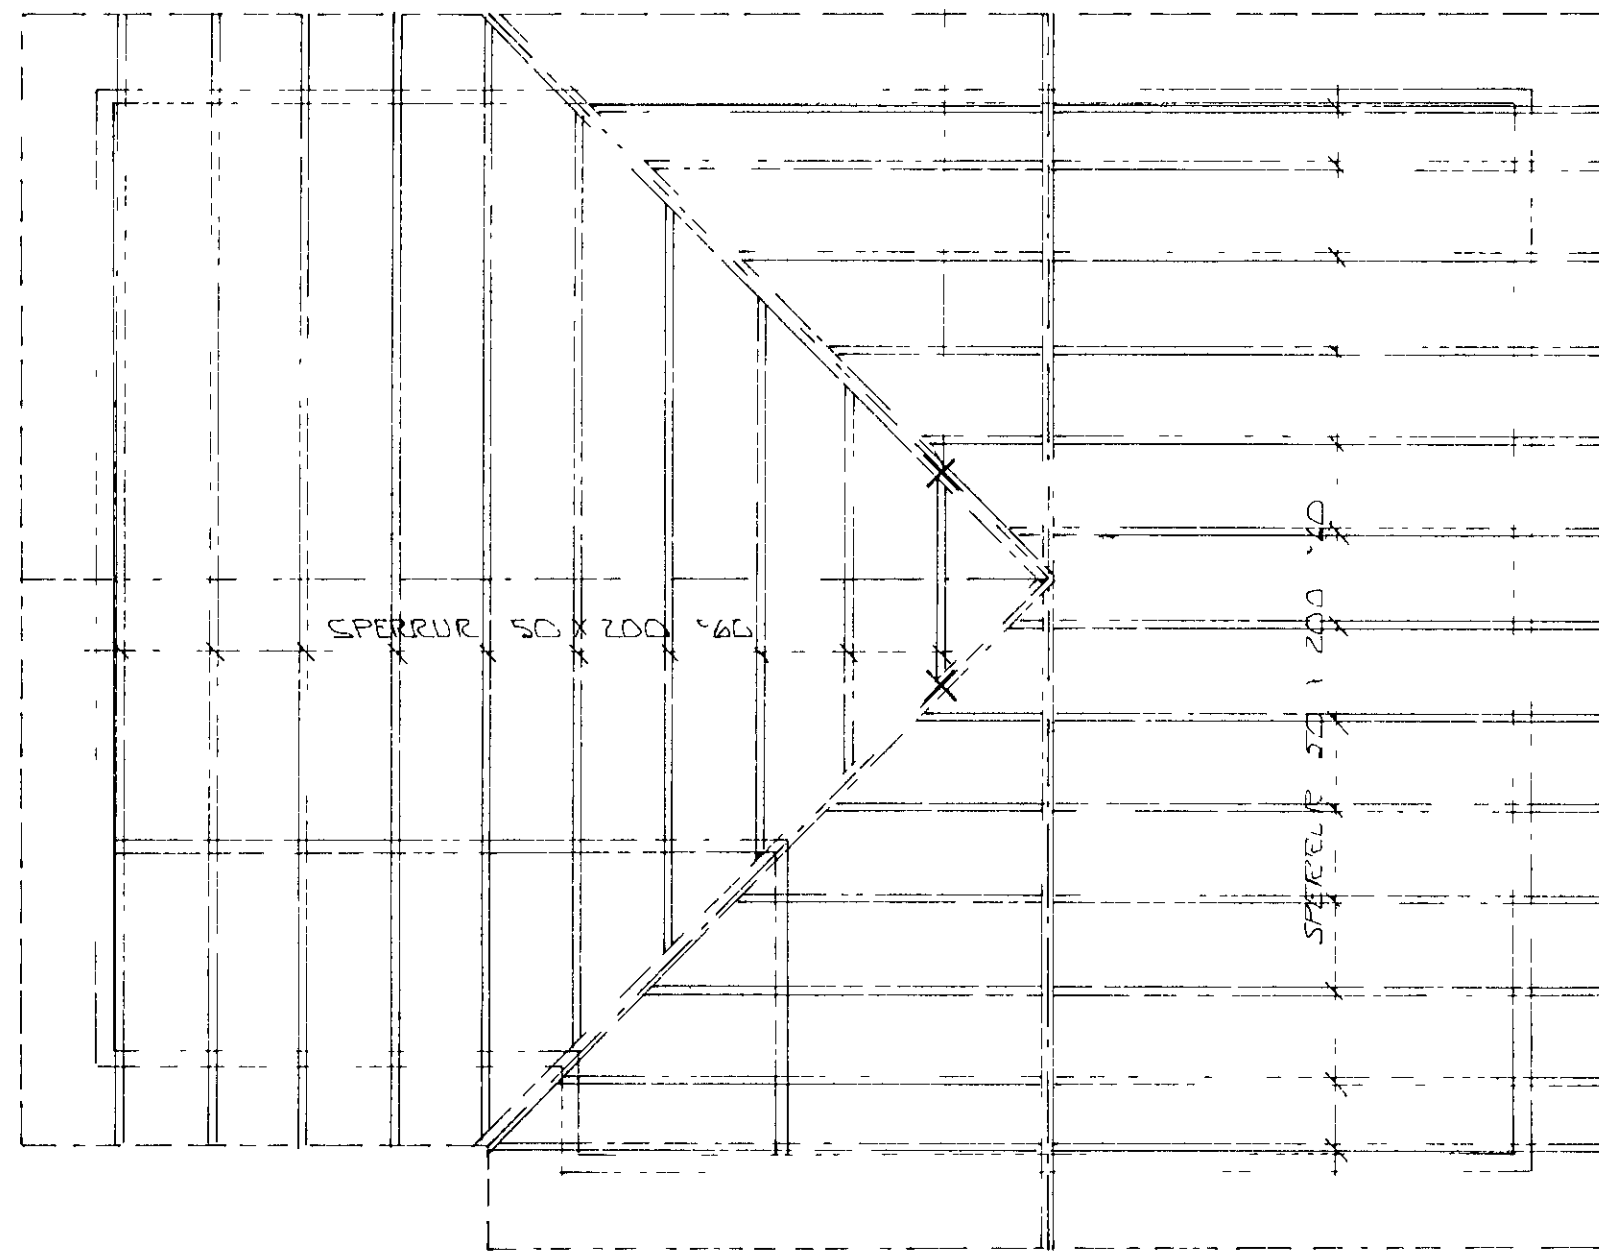

ÞAR SEM MERKT X Á GRUNNMYND KOMI  
SÚLUR UNDIR KVERKSPERJUR ÚR 100X100  
SÚLURNAR FESTIST VIÐ GOLF OG SPERJU

LASK. ÚR BMF GATAPLÖTU  
BÆLIMMEGIN SPERJU HJOR.  
LASK. NEGLI ST MEE 2 X 7 STK  
40. 150 KAMBALUM