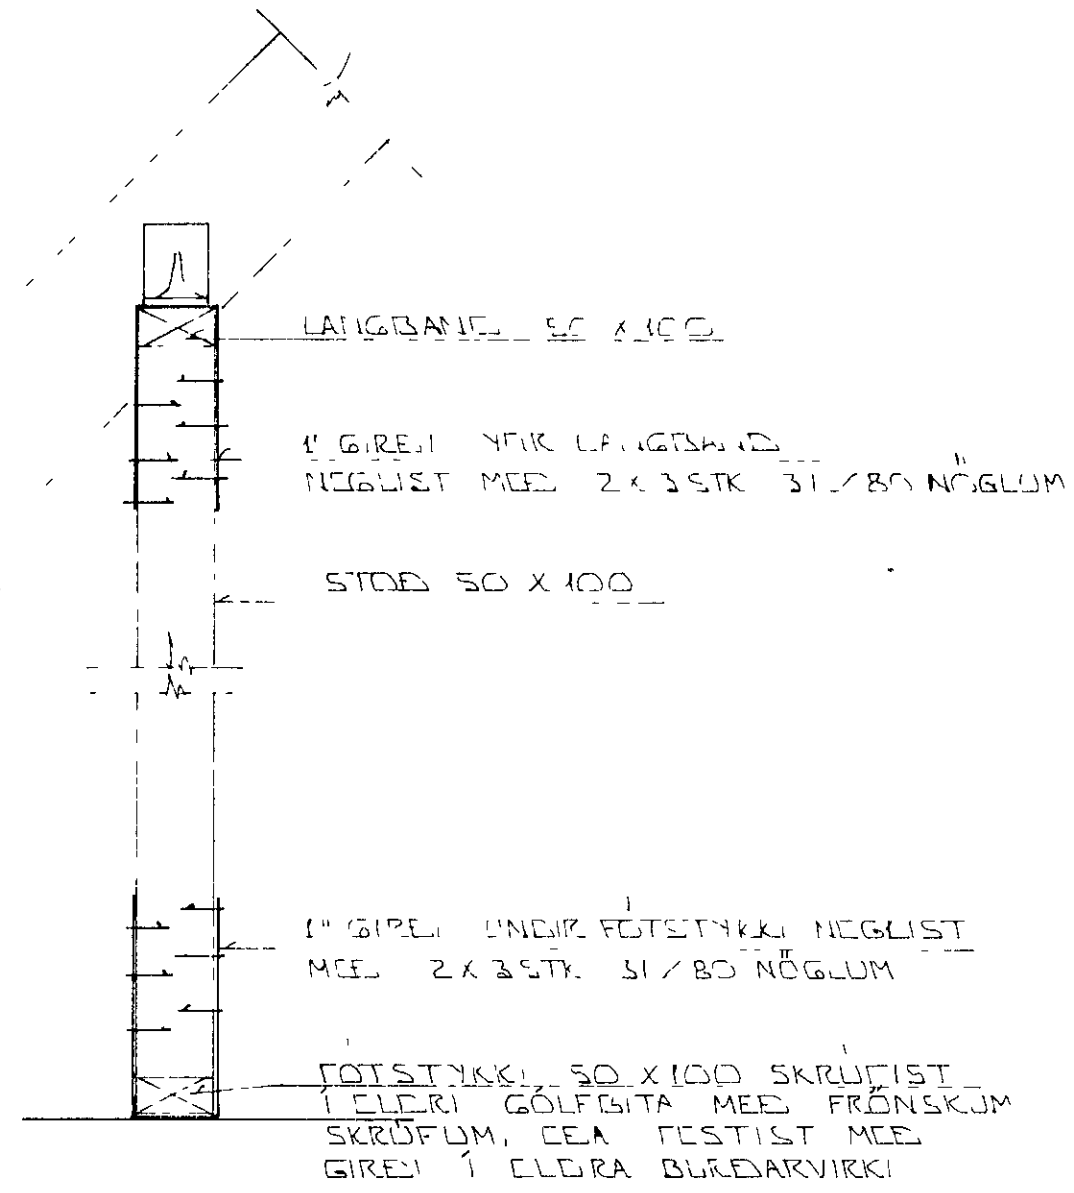

BR NR	DAGS	EBLI BREVTINGAR	SIGN
			DAGS SEPT 87
UNNARSTÍGUR 2 HAFNARFJÖRÐI VIÐBYGGING BUREARVIKKI,			HANNA B
MELIKV 11 50 X 110			TEKNAÐ
SIGURÐUR ÞORLEIFSSON TEKNIFRÆÐINGUR F.T.F.I			VERK NR 8737
STRANDGÖTU 11 HAFNARFJÖRÐI SIMI 54751			BLAD NR