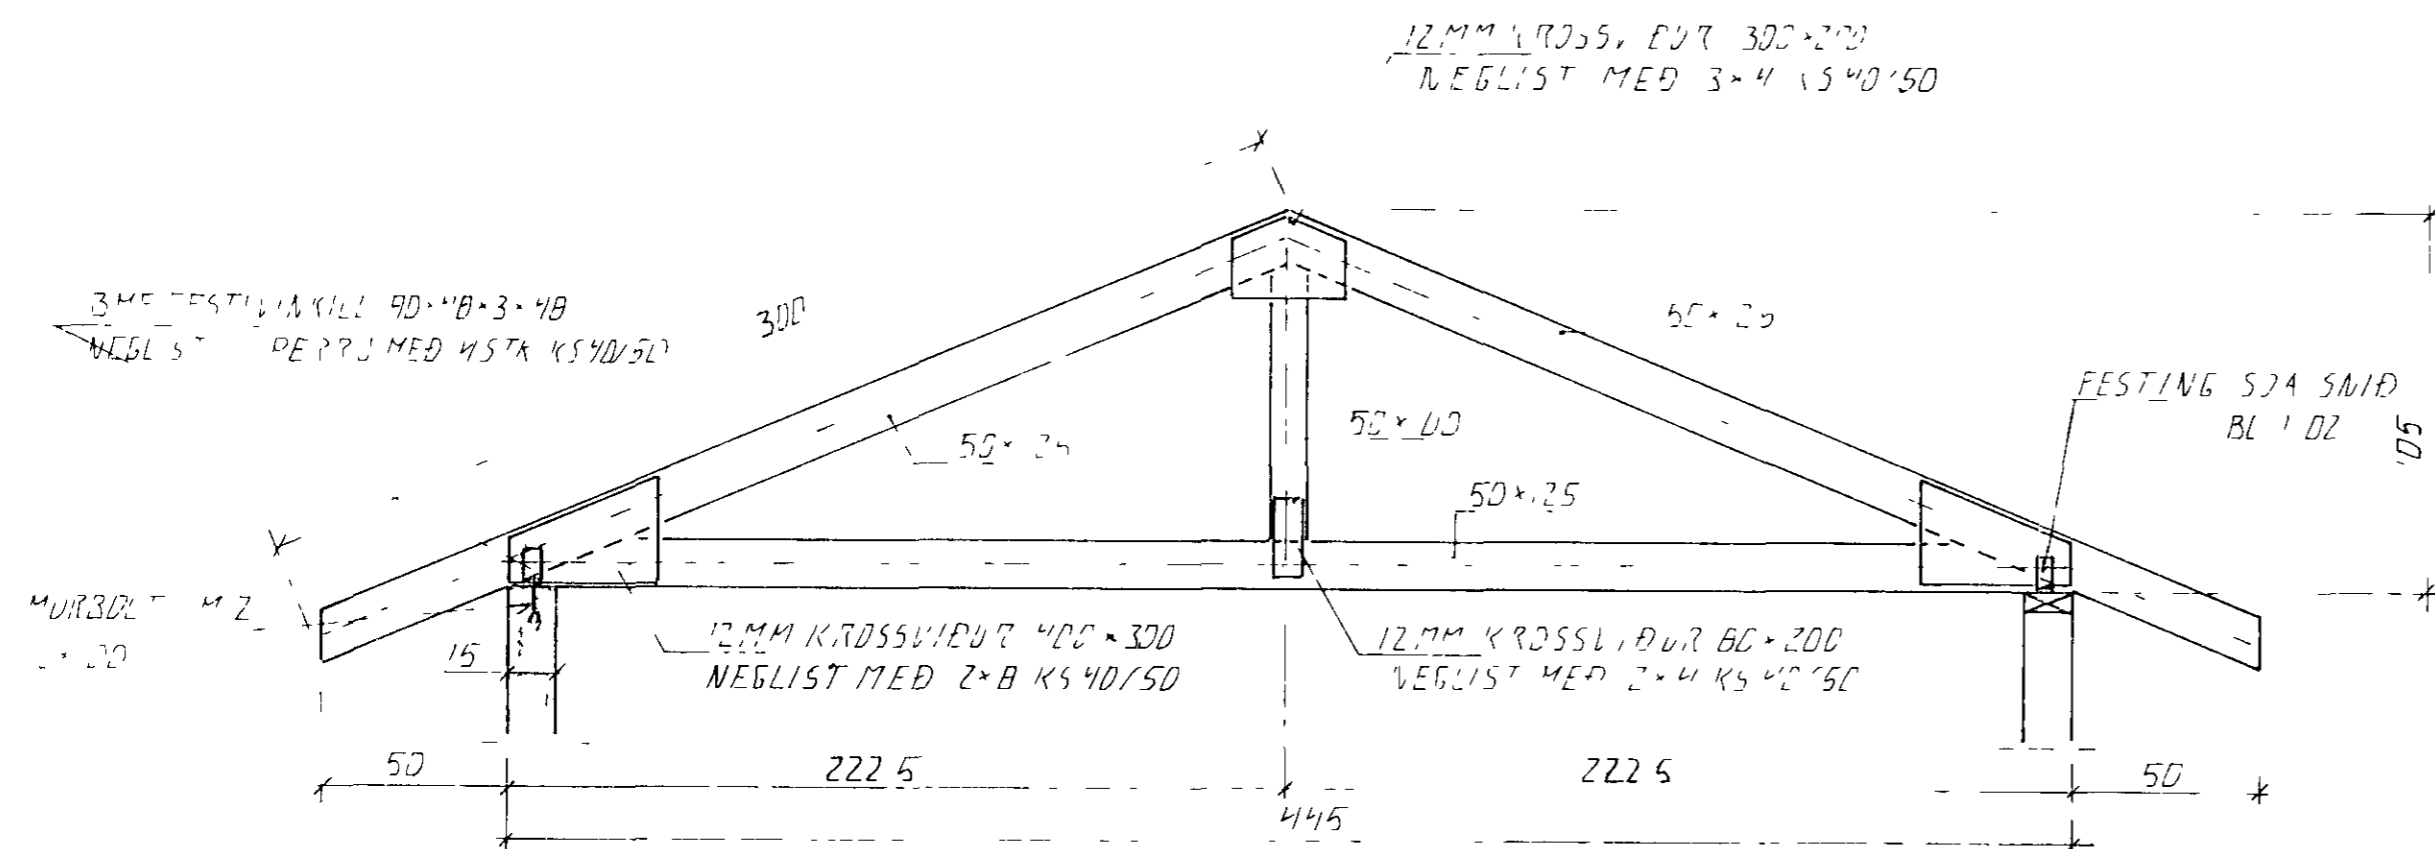

KRAFTSPERRA, A, 1 20

KRAFTSPERRA, B, 1 20

BR NR	DAGS	EDLI BREVINGAR	SIGN
			DAGS AGÚST 92
			HANNA
			TEIKNAR
			VERK NR
			9235
			BLAD NR
			1-05

MÆLIKV 1 20
 SIGURÐUR ÞORLEIFSSON TEKN. FREDINGUR F.T.F.
 STRANDGÖTU 11 HAFNARFJÓLFARVIRKI SIMI 54751/54255