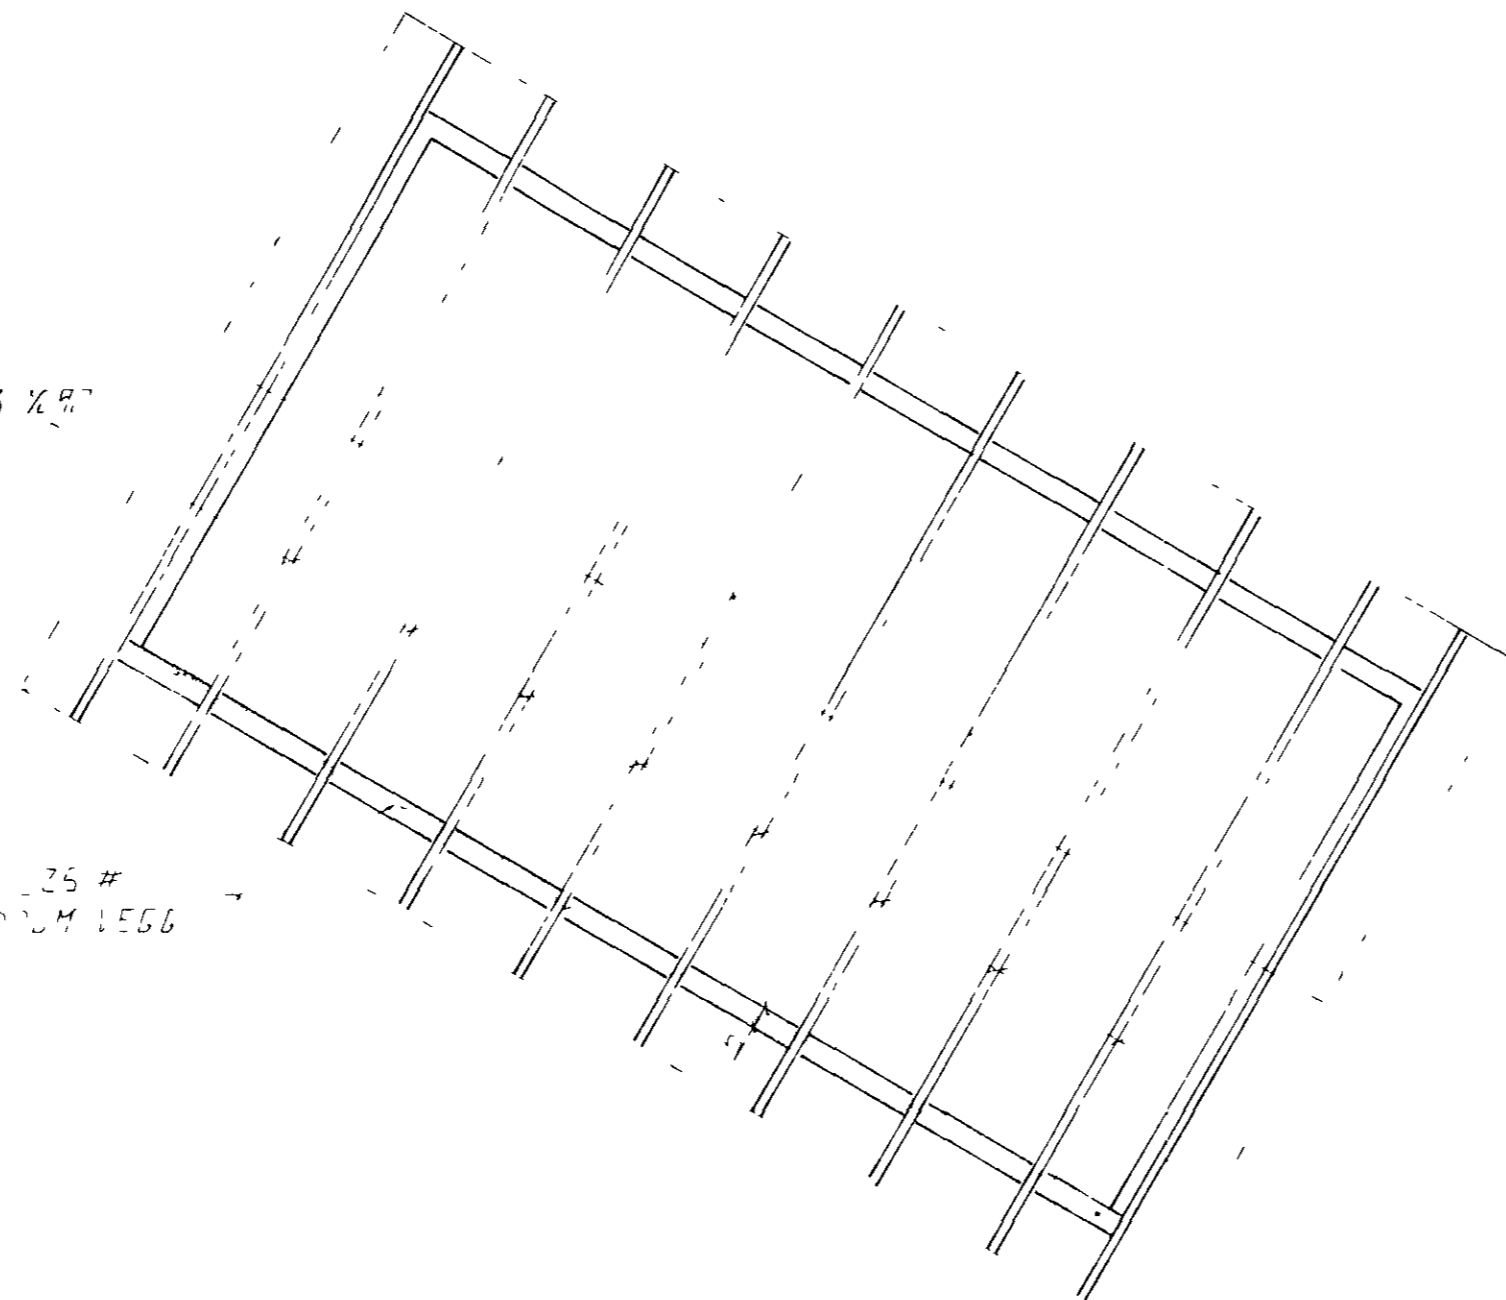

KRAFTSPERDING A 1/2 90  
574' 3" 125

GRUNNMYND PAK. 150

KRAFTSPERDING B 1/2 90  
574' 3" 125

150 25 #  
1/2 90 1566

SKYRINGAR

ALLT TIL MÖTUNAR 2014 HÖFUNDI 19. SEPTEMBER 2013  
FESTIÐ VILJI VILJI VILJI VILJI VILJI VILJI VILJI VILJI VILJI VILJI  
ALLT TIL VILJI VILJI VILJI VILJI VILJI VILJI VILJI VILJI VILJI VILJI  
7. SEPTEMBER 2013

|                                                         |      |     |             |               |
|---------------------------------------------------------|------|-----|-------------|---------------|
| BRUNN                                                   | DAGS | EDL | SPRETTA GAT | SIGN          |
|                                                         |      |     |             | DAGS 26.05.92 |
| ÚTHLÍÐ 2 HAFNARFIRÐI<br>BURÐARVIRKI, PAK                |      |     |             | HANNA 22      |
| MELIÐ 150<br>SIGURÐUR ÞORLEIFSSON TEKI EÐEF. NGUF FÍTFI |      |     |             | TEKNAÐ 22     |
| STRAÐGÖTJ 11 HAFNARFJ. S.M. 54751/54255                 |      |     |             | VERK NR 9235  |
|                                                         |      |     |             | BLAD NR 1-04  |