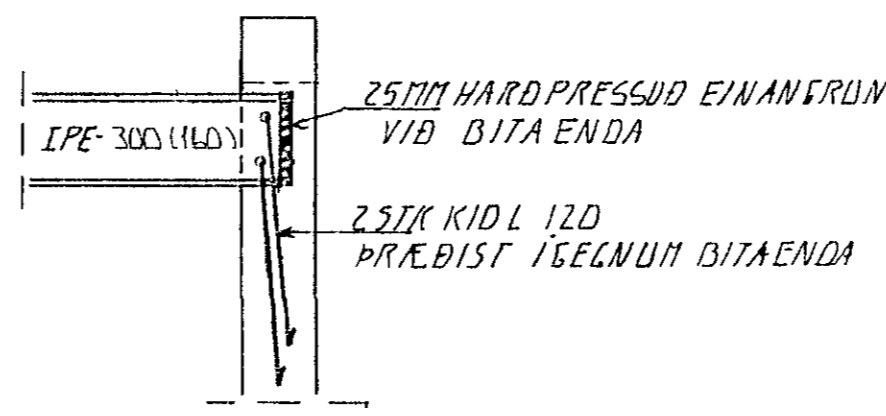

SNID 4-4 + 1 10

BITAENDI Í VEGG, 1:20

ÁSKILIÐ, ELÐRI TEIKNING ÓGILD

BR NR	DAGS	EDLI BREVTINGAR	SIGN
ÚTHLIÐ 3 HAFNARFJÖRÐI			DAGS JAN 93
ÞAKVIRKI - SNID			HA JNAB 07
MELIKV 1 10 + 1 20			TEIKNING 04
SIGURÐUR ÞORLEIFSSON TEIKNIFRÆÐINGUR P.T.P.F.I			VERK NR 92
STRANDGÖTU 11 HAFNARFJÖRÐUR SÍMI 54751/54234			BLAÐ NR 1-05