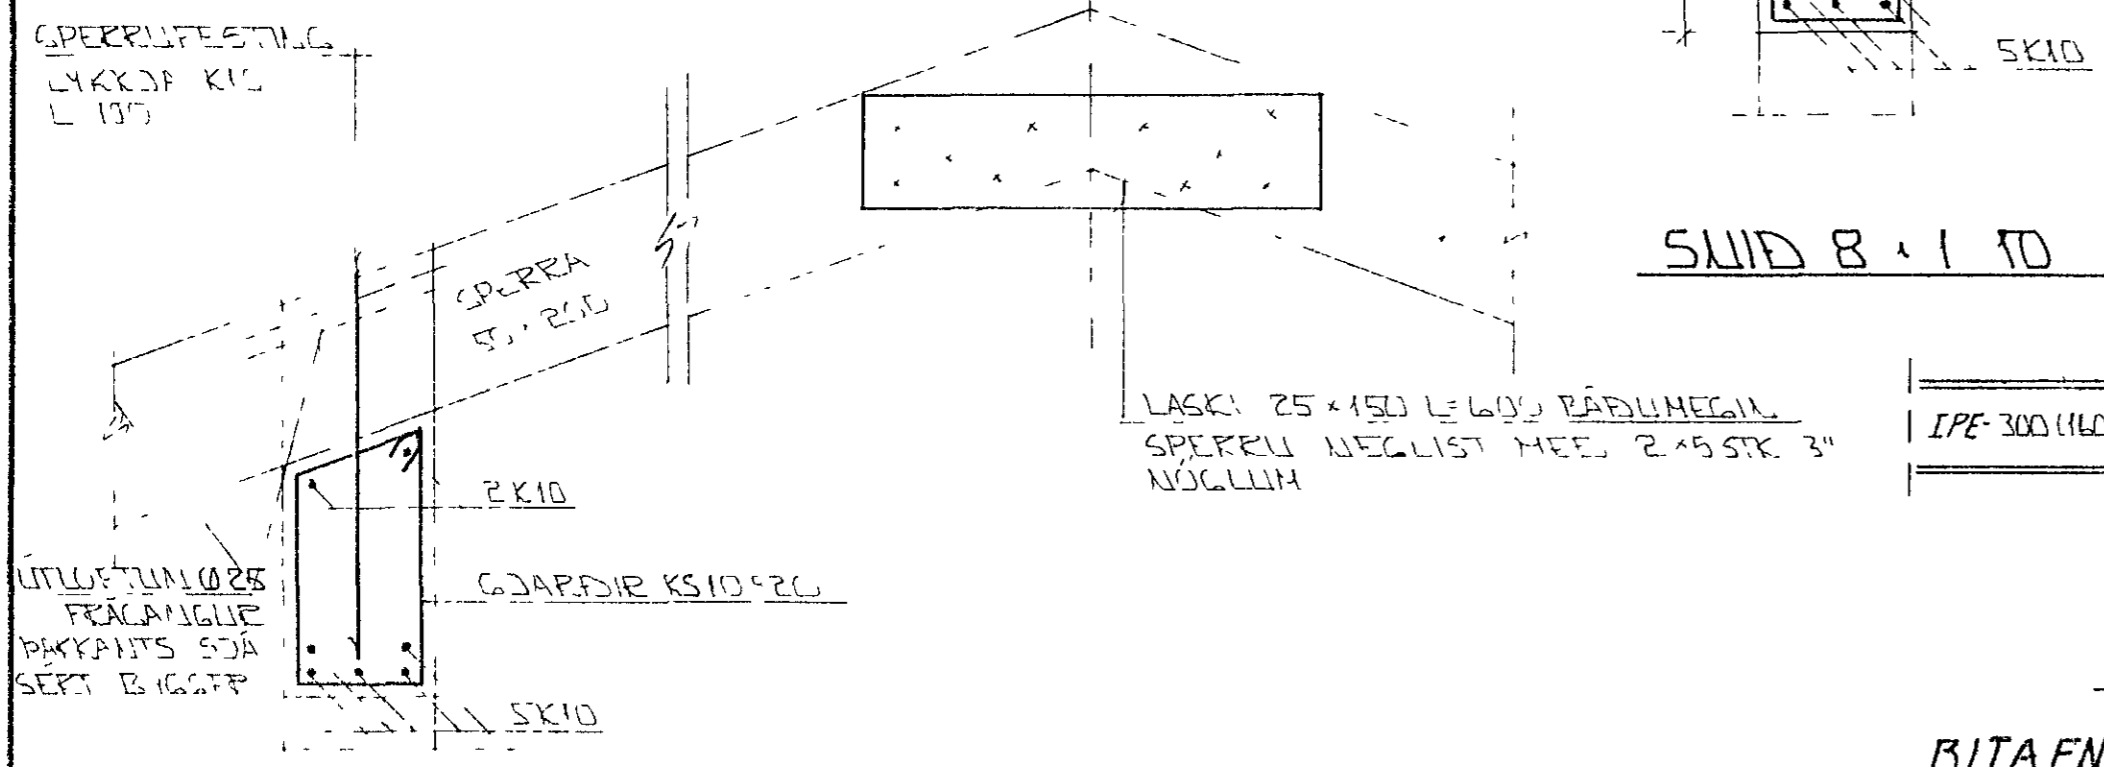

SNID 4-4 + 1 10

BITAENDI Í VEGG, 1:20

ÁSKILIÐ, ELÐRI TEIKNING ÓGILD

BR NR	DAGS	EDLI BREVTINGAR	SIGN
ÚTHLIÐ 3 HAFNARFJÖRÐI			DAGS JAN 93
ÞAKVIRKI - SNID			HA JNAB 07
MELIKV 1 10 + 1 20			TEIKNING 04
SIGURÐUR ÞORLEIFSSON TEIKNIFRÆÐINGUR P.T.P.F.I			VERK NR 92
STRANDGÖTU 11 HAFNARFJÖRÐUR SÍMI 54751/54234			BLAÐ NR 1-05