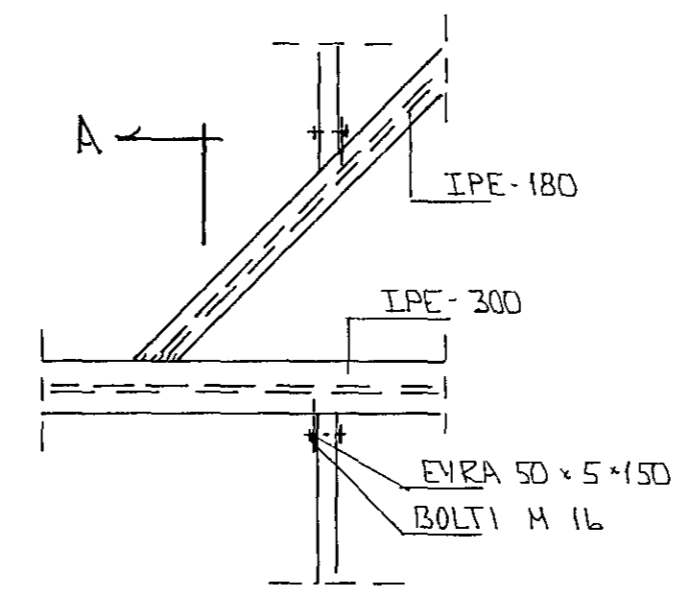

GRUNNMYND x 1 50

SNID A 1 20

SÉRMYND A x 1 20

SÉRMYND B x 1 20

SÉRMYND C 1 20

BR	DAGS	EDLI BR	SIGN

ÚTHLID 9
HAFNARFJÖRÐI

GRUNNMYND-ÞAKVIKKIS - SMID
OG SERMYNDIR

MKV x 1 50 x 1 20
DAGS JÚLÍ '94
VERK NR 9411
TEIKN NR 1-05
HANNAÐ
TEIKNAD <i>GH</i>
YFIRFARIÐ

TÆKNIÞJÓNUSTA
SIGURDAR ÞORLEIFSSONAR HF