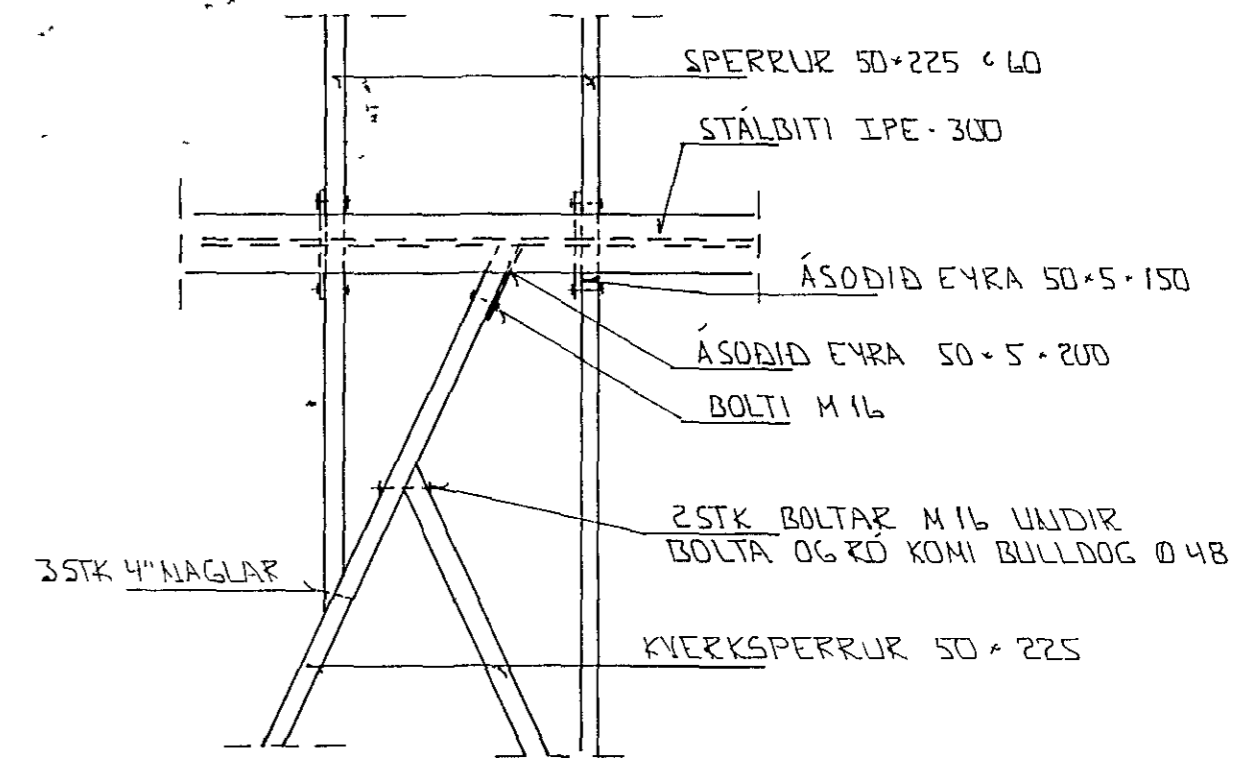

GRUNNMYND x 1 50

SNID A 1 20

SÉRMYND A x 1 20

SÉRMYND B x 1 20

SÉRMYND C 1 20

BR	DAGS	EDLI BR	SIGN

ÚTHLID 9
HAFNARFJÖRÐI

GRUNNMYND-ÞAKVIKKIS - SMID
OG SERMYNDIR

MKV x 1 50 x 1 20
DAGS JÚLÍ '94
VERK NR 9411
TEIKN NR 1-05
HANNAÐ
TEIKNAD <i>GH</i>
YFIRFARIÐ

TÆKNIÞJÓNUSTA
SIGURDAR ÞORLEIFSSONAR HF