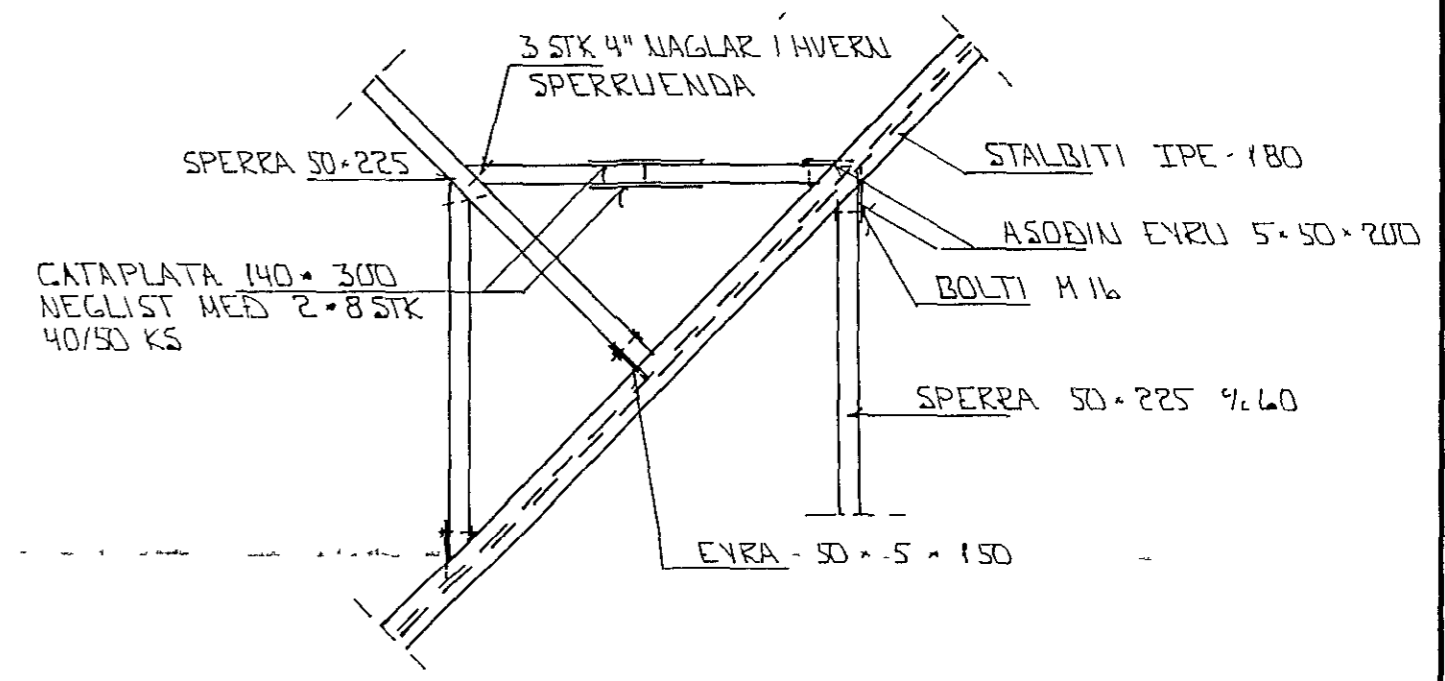

GRUNNMYND x 1 50

SNID A 1 20

SÉRMYND A x 1 20

SÉRMYND B x 1 20

SÉRMYND C 1 20

BR	DAGS	EDLI BR	SIGN

ÚTHLID 9
HAFNARFJÖRÐI

GRUNNMYND-ÞAKVIKKIS - SMID
OG SERMYNDIR

MKV x 1 50 x 1 20
DAGS JÚLÍ '94
VERK NR 9411
TEIKN NR 1-05
HANNAÐ
TEIKNAD <i>GH</i>
YFIRFARIÐ

TÆKNIÞJÓNUSTA
SIGURDAR ÞORLEIFSSONAR HF