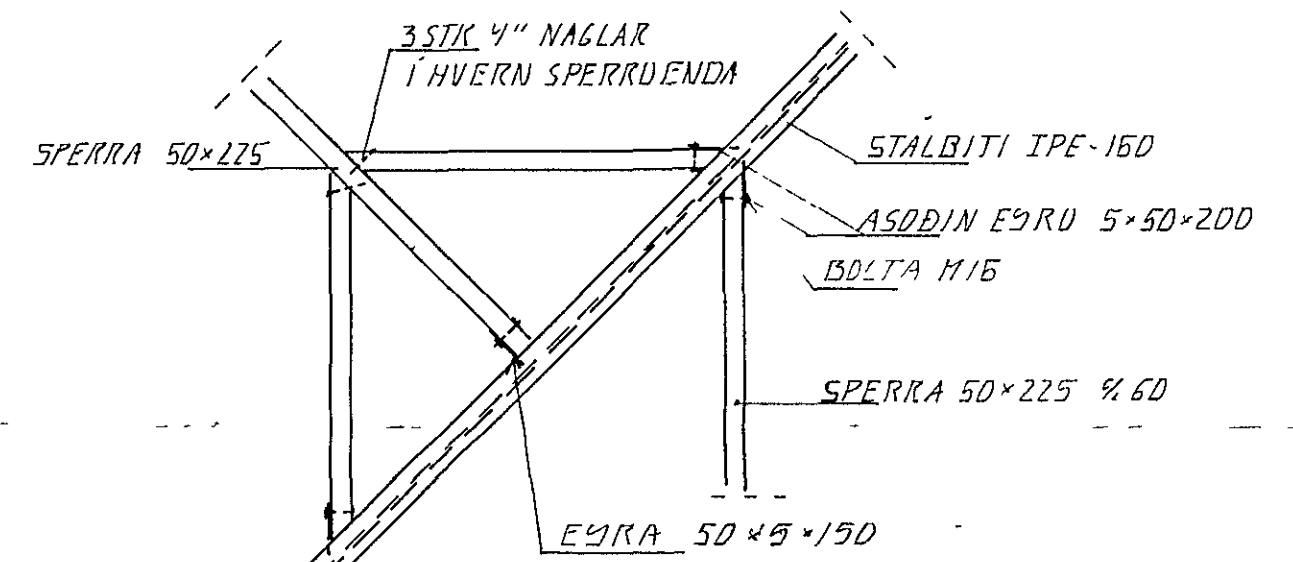

GRUNNMÝND ÞAK . 1:50

DEILI 1. 1:20

DEILI 2 1:20

SKÝRINGAR
 ALMENNAR SKÝRINGAR SJÁ BL 1 D1
 SMÍÐ SJÁ BL 1-D6

ÁSKILIÐ, ELÐRI
 TEIKNING ÓGILD

DR NR	DAGS	EÐLI BREVTINGAR	SIGN
ÚTHLIÐ II HAFNARFIRÐI			DAGS JÚLI 93
ÞAKVIRKI			HANNAÐ 4.7
MÆLIKV 1 50. 1:20			TEIKNAD 4.7
SIGURÐUR ÞORLEIFSSON TEKNIFRÆÐINGUR F.TTFI			VERK NR 9314
STRANDGÖTU 11 HAFNARFIRÐI SIMI 54751/54255			BLADNR 1-05