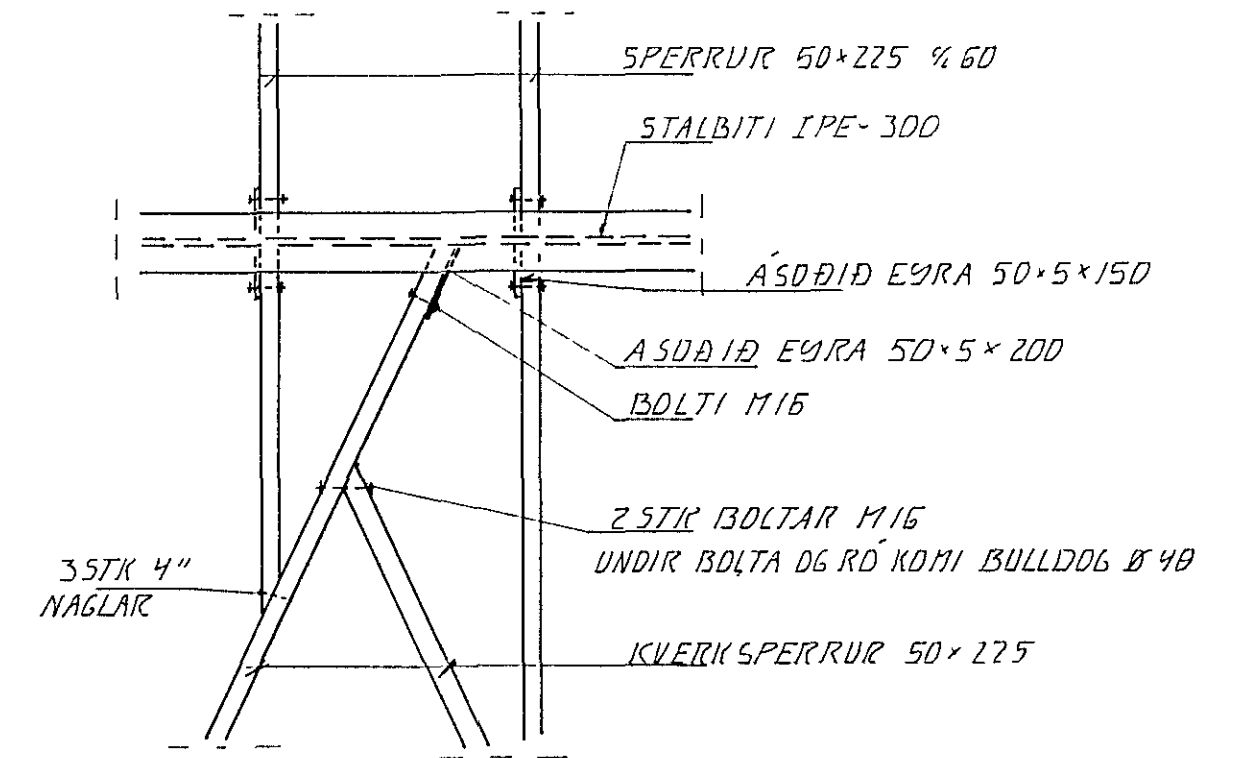

GRUNNMÝND ÞAK . 1:50

DEILI 1. 1:20

DEILI 2 1:20

SKÝRINGAR
 ALMENNAR SKÝRINGAR SJÁ BL 1 D1
 SMÍÐ SJÁ BL 1-D6

ÁSKILIÐ, ELÐRI
 TEIKNING ÓGILD

DR NR	DAGS	EÐLI BREVTINGAR	SIGN
ÚTHLIÐ II HAFNARFIRÐI			DAGS JÚLI 93
ÞAKVIRKI			HANNAÐ 4.7
MÆLIKV 1 50. 1:20			TEIKNAD 4.7
SIGURÐUR ÞORLEIFSSON TEKNIFRÆÐINGUR F.TTFI			VERK NR 9314
STRANDGÖTU 11 HAFNARFIRÐI SIMI 54751/54255			BLADNR 1-05