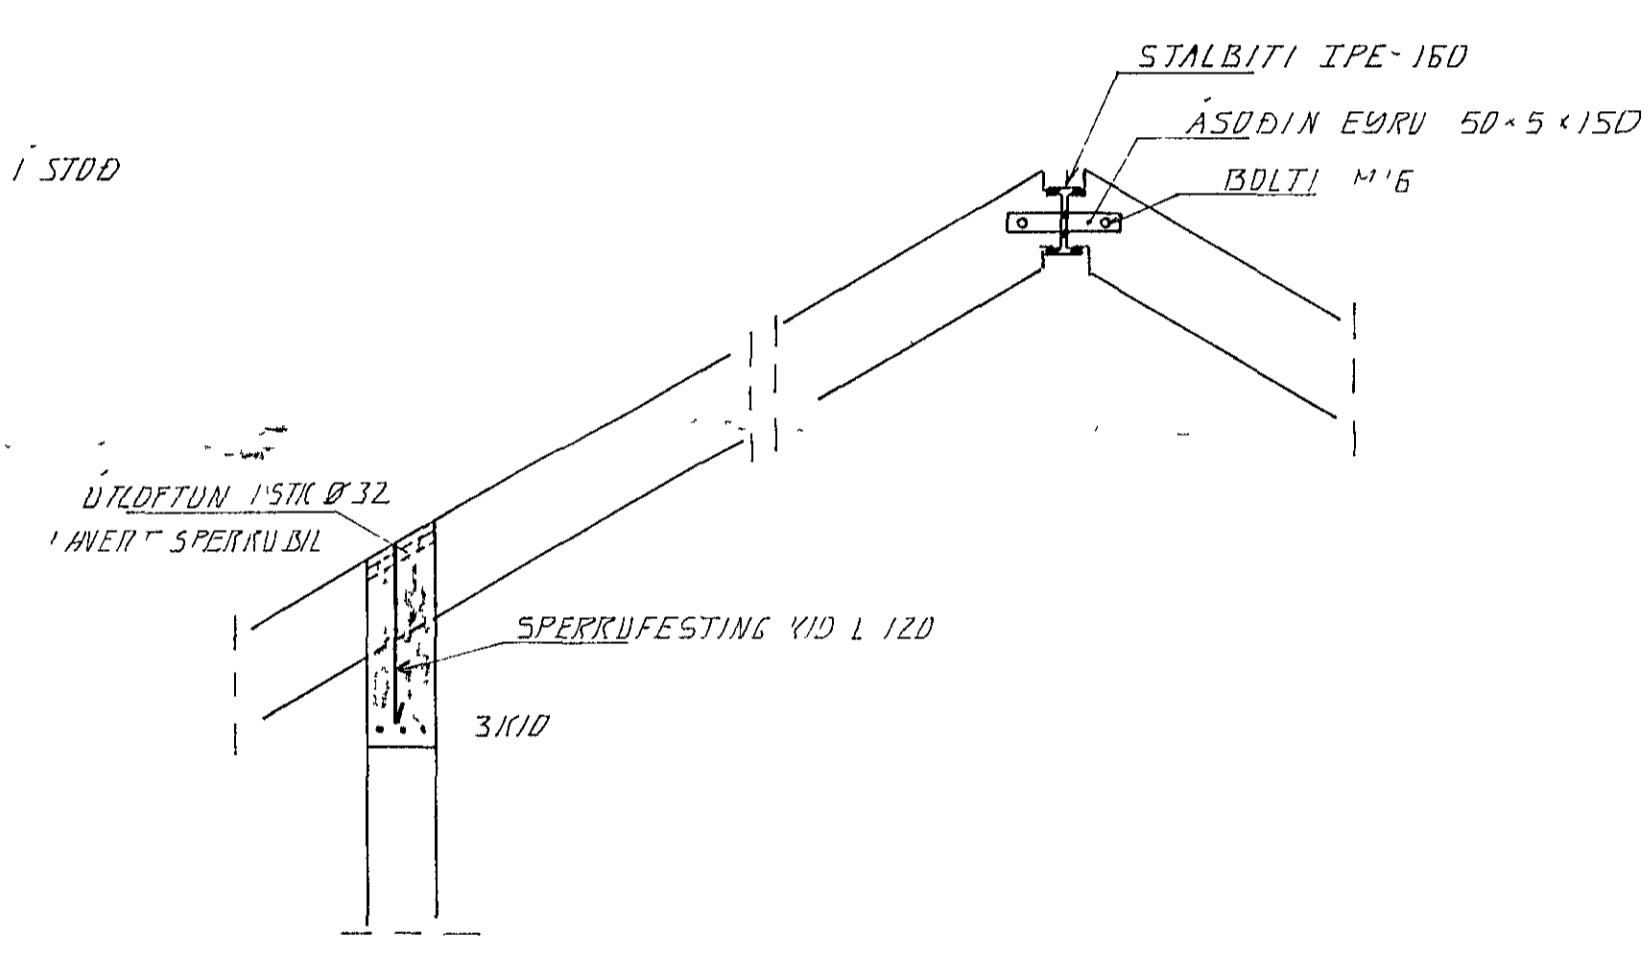

STALBITI Í VEGG, 1-20

SNID A-A, 1-20

SNID 2, 1-20

SNID 1, 1-20

ÁSKILIÐ, ELÐHI
TEIKNING ÓGILD

BR NR	DAGS	EÐLI BREVINGAR	SIGN
ÚTHLIÐ 13 HAFNARFIRÐI HAK. SÉRHYNDIR			DAGS JÚNÍ 94 HANNAÐ 9/7 TEIKNAD 9/7 VERK NR 9412
MÆLIKV. 1-20 SIGURÐUR ÞORLEIFSSON TEKNIFRÆÐINGUR FTFÍ			BLADNR 1-05
STRANDGÖTU 11 HAFNARFIRÐI SIMI 54751/54255			