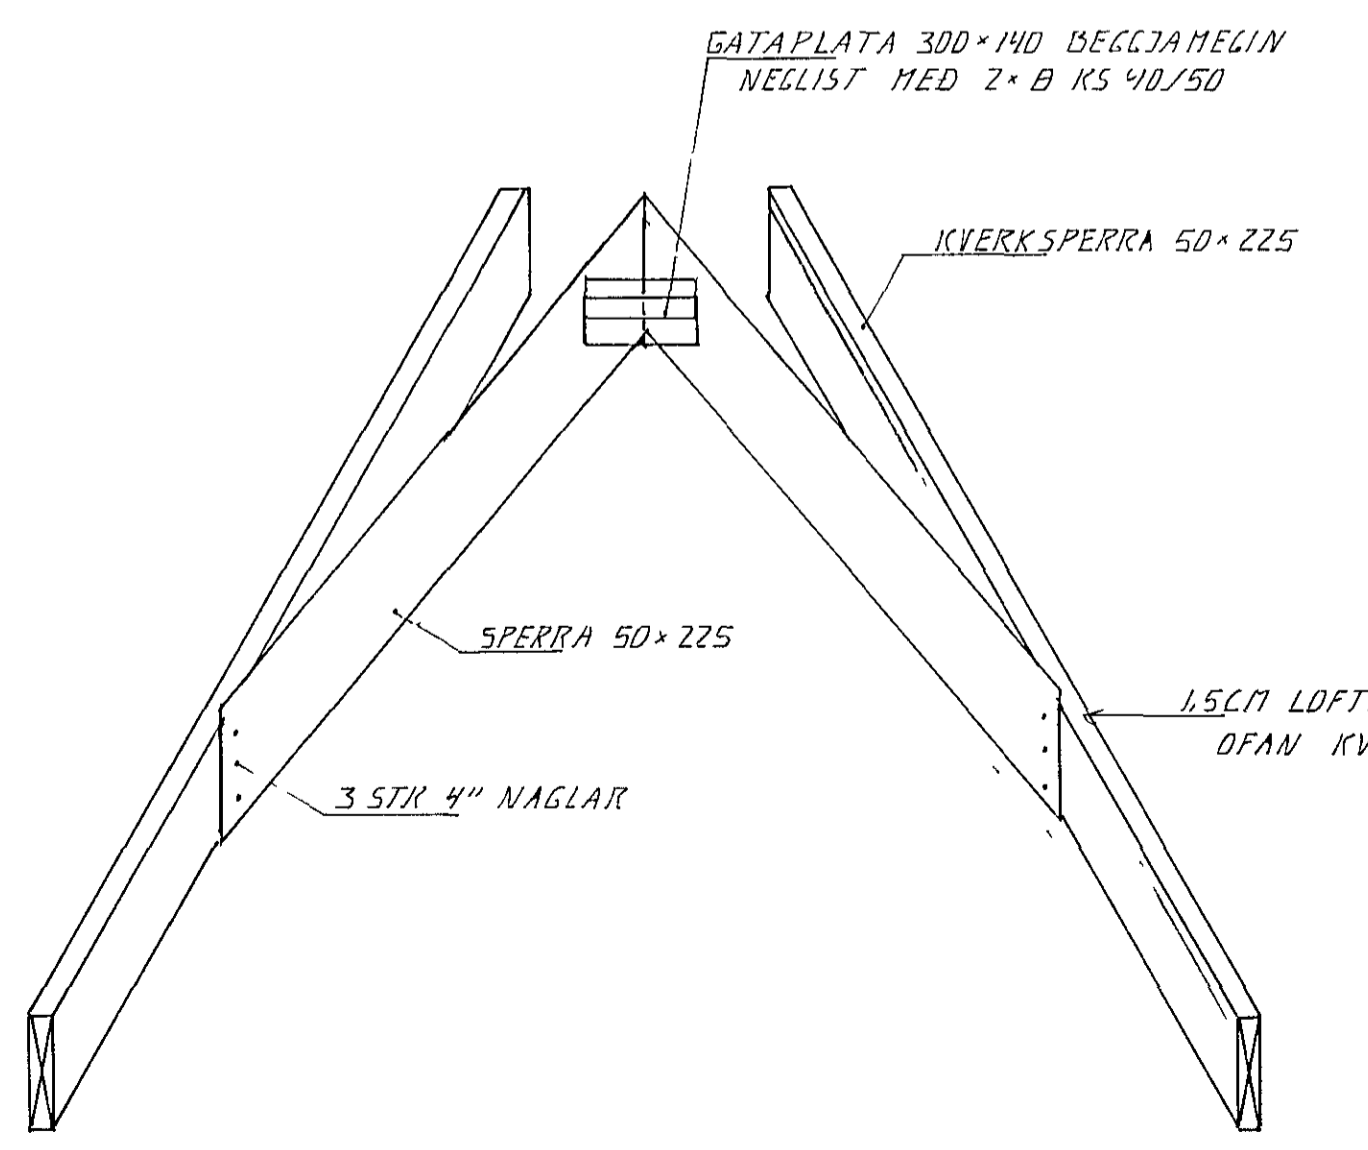

STALBITI Í VEGG, 1-20

SNID A-A, 1-20

SNID 2, 1-20

SNID 1, 1-20

ÁSKILIÐ, ELÐHI
TEIKNING ÓGILD

BR NR	DAGS	EÐLI BREVINGAR	SIGN
ÚTHLIÐ 13 HAFNARFIRÐI HAK. SÉRHYNDIR			DAGS JÚNÍ 94 HANNAÐ 9/7 TEIKNAD 9/7 VERK NR 9412
MÆLIKV. 1-20 SIGURÐUR ÞORLEIFSSON TEKNIFRÆÐINGUR FTFÍ			BLADNR 1-05
STRANDGÖTU 11 HAFNARFIRÐI SIMI 54751/54255			