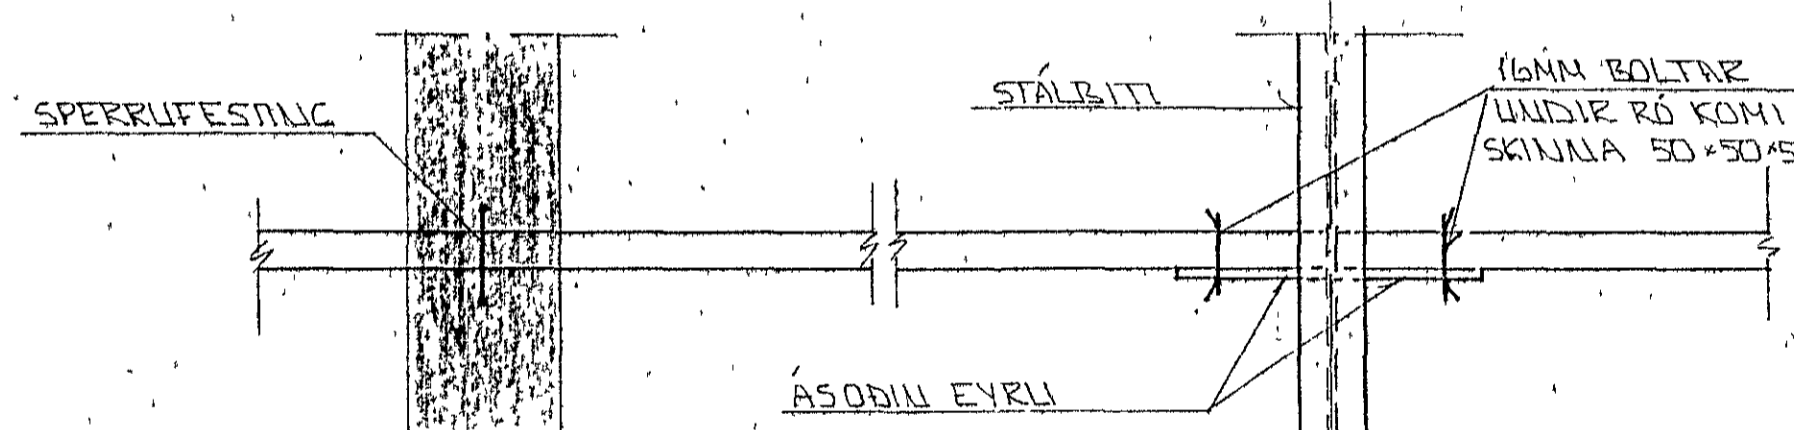

SNID 5-5 x 1:10

SNID X-X x 1:10

SNID 8 x 1:10

BITAENDI I VEGG 1:20

SNID 7-7 x 1:10

SNID 6-6 x 1:10

SNID 4-4 x 1:10

BRUNR	DAGS	EDLI BREVINGAR	SIGN
			DAGS SEPT '93
LÍTHLID 21 HAFNARFIRDI			HANNA
ÞAKVIRKI - SNID			TEIKNAD GH
MÁLKV. 1:10 x 1:20			VERK NR 9322
SIGURÐUR ÞORLEIFSSON TEKNIFRÆÐINGUR F.T.F.I.			BLADNR
STRANDGÖTU 11 HAFNARFIRDI SIMI 54751/54255			1-05