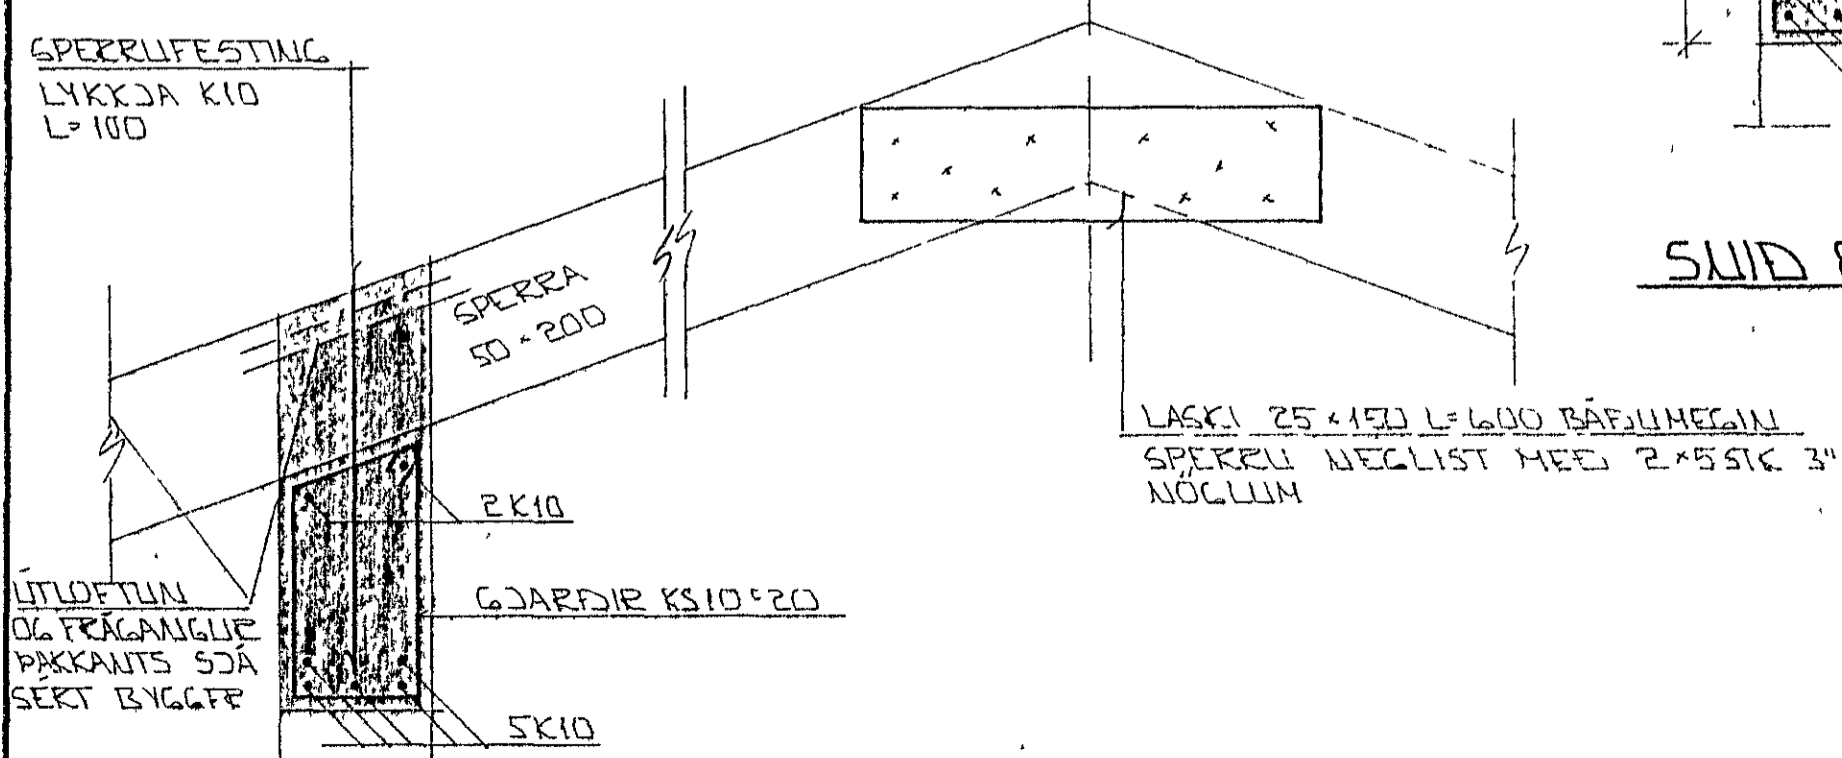

SNID 5-5 x 1:10

SNID X-X x 1:10

SNID 8 x 1:10

BITAENDI I VEGG 1:20

SNID 7-7 x 1:10

SNID 6-6 x 1:10

SNID 4-4 x 1:10

BRUNR	DAGS	EDLI BREVINGAR	SIGN
			DAGS SEPT '93
LÍTHLID 21 HAFNARFIRDI			HANNA
ÞAKVIRKI - SNID			TEIKNAD GH
MÁLKV. 1:10 x 1:20			VERK NR 9322
SIGURÐUR ÞORLEIFSSON TEKNIFRÆÐINGUR F.T.F.I.			BLADNR
STRANDGÖTU 11 HAFNARFIRDI SIMI 54751/54255			1-05