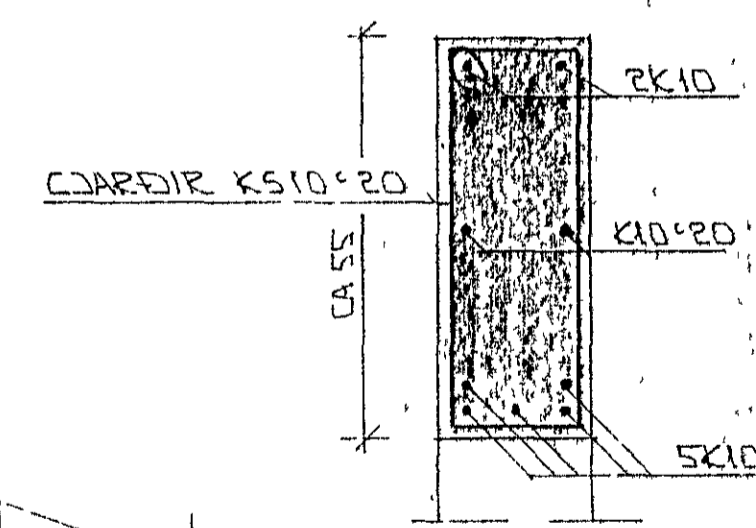

SNID 5-5 x 1:10

SNID X-X x 1:10

SNID 8 x 1:10

BITAENDI I VEGG 1:20

SNID 7-7 x 1:10

SNID 6-6 x 1:10

SNID 4-4 x 1:10

BRUNR	DAGS	EDLI BREVINGAR	SIGN
			DAGS SEPT '93
LÍTHLID 21 HAFNARFIRDI			HANNA
ÞAKVIRKI - SNID			TEIKNAD GH
MÁLKV. 1:10 x 1:20			VERK NR 9322
SIGURÐUR ÞORLEIFSSON TEKNIFRÆÐINGUR F.T.F.I.			BLADNR
STRANDGÖTU 11 HAFNARFIRDI SIMI 54751/54255			1-05