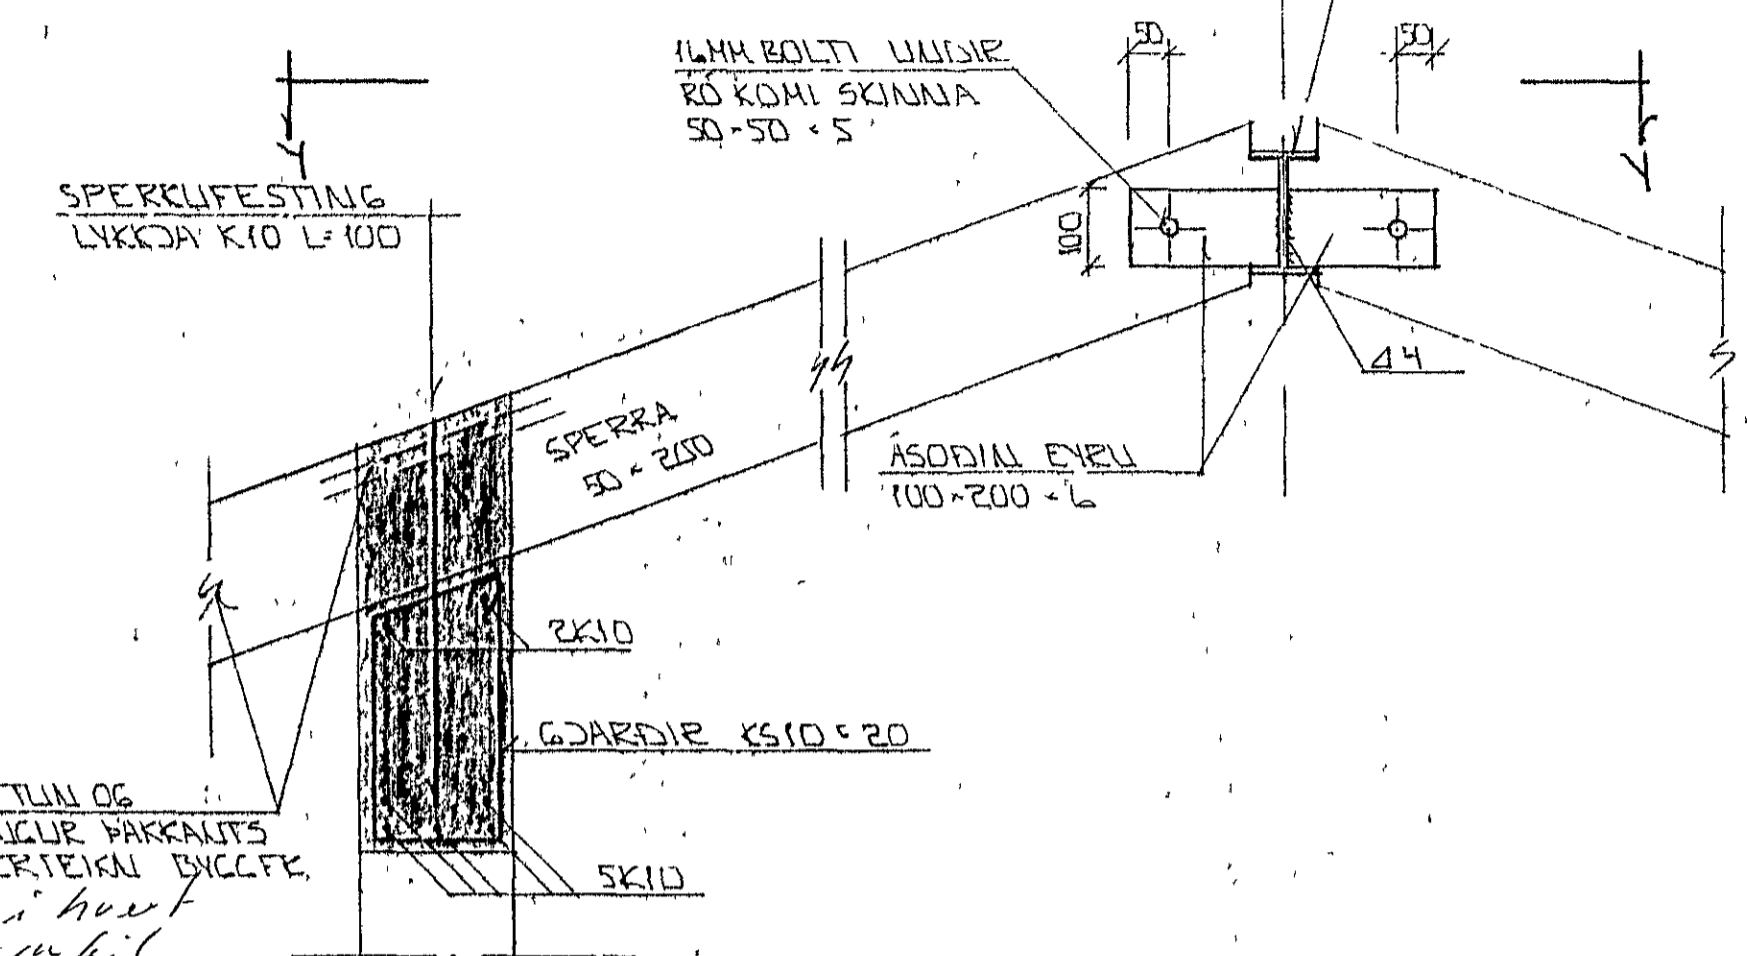

SNID 5-5 x 1:10

SNID X-X x 1:10

SNID 8 x 1:10

BITAENDI I VEGG 1:20

SNID 7-7 x 1:10

SNID 6-6 x 1:10

SNID 4-4 x 1:10

BRUNR	DAGS	EDLI BREVINGAR	SIGN
			DAGS SEPT '93
LÍTHLID 21 HAFNARFIRDI			HANNA
ÞAKVIRKI - SNID			TEIKNAD GH
MÁLKV. 1:10 x 1:20			VERK NR 9322
SIGURÐUR ÞORLEIFSSON TEKNIFRÆÐINGUR F.T.F.I.			BLADNR
STRANDGÖTU 11 HAFNARFIRDI SIMI 54751/54255			1-05