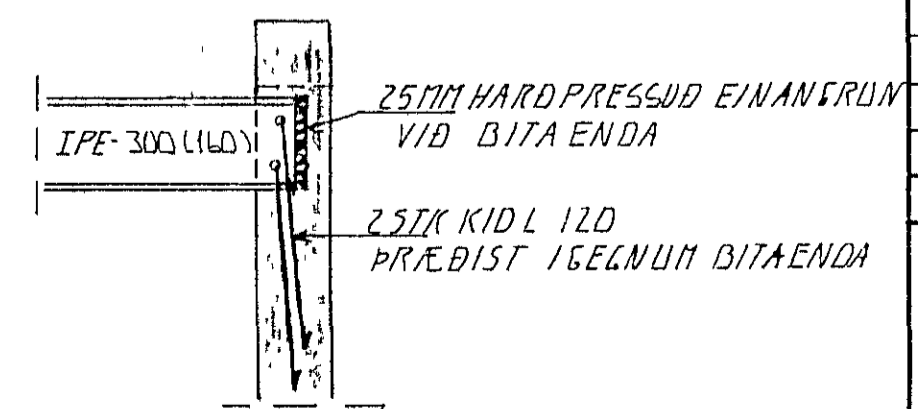

SNID 8 x 1:10

BITAENDI Í VEGG, 1:20

BR NR	DAGS	EDLI BREVTINGAR	SIGN
			DAGS JÚLÍ '93
ÚTHLIÐ 33 HAFNARFIRÐI			HANNAÐ
ÞAKVIRKI - SNID			TEIKNADGH
MELIKV. 1:10 x 1:20			VERK NR
SIGURÐUR ÞORLEIFSSON TEKNIFRÆÐINGUR F.T.F.I.			9305
STRANDGÖTU 11 HAFNARFIRÐI SÍMI 54751/54255			BLAÐ NR
			1-05